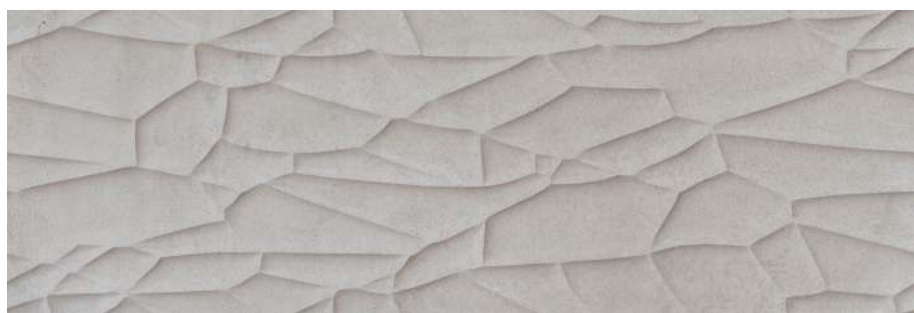

**RELIEVE
WHITE**

30x90

**RELIEVE
PEARL**