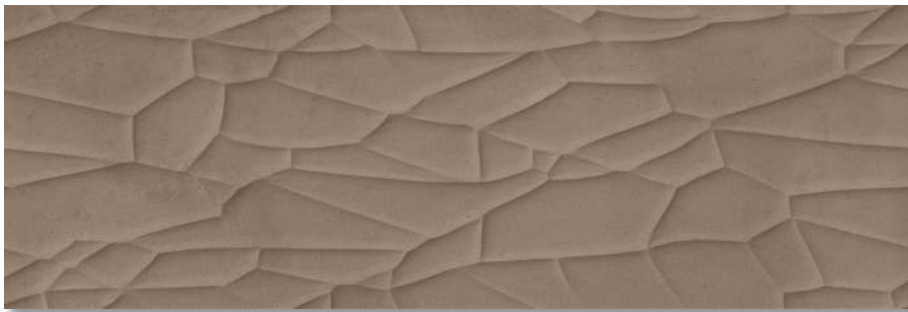

60x60

PODNE I ZIDNE PLOČICE BELA GLINA

□ MAT

30x90

**RELIEVE
IVORY**

30x90

**RELIEVE
BRONZE**

cifre
cerámica

MAT

ZIDNE PLOČICE BELA GLINA

IVORY

30x90

60x60

BRONZE

30x90

60x60