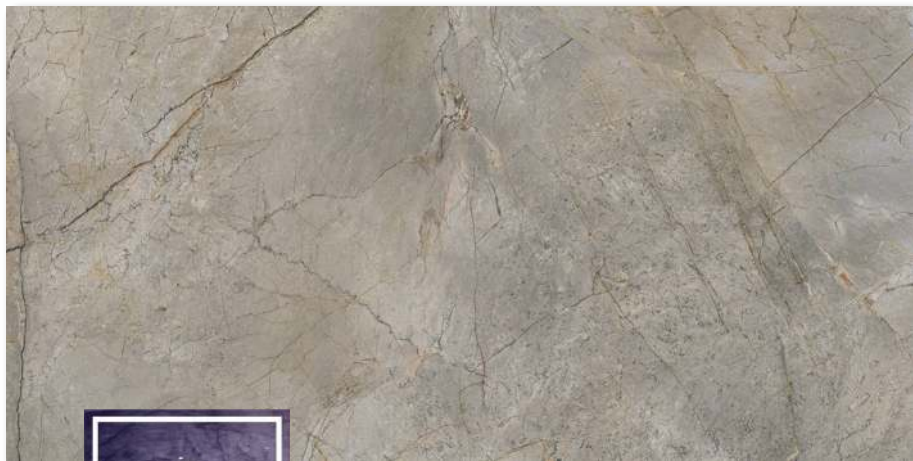

cifre
cerámica

ORION PULIDO

60x120

CREAM PULIDO
60x120

IVORY PULIDO
60x120

PEARL PULIDO
60x120

Ciel doccia et bain
Bain et Shower Ciel
200ml € 6,8 floor

NEGRO
30x30