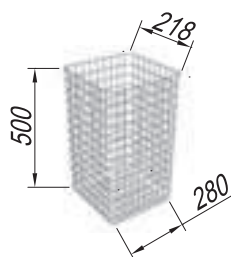

Nogice pohištva, h=20 cm
Furniture legs, h=20 cm
Nožice namještaja, h=20 cm
Nožice namještaja, h=20 cm
OXANA, EVELIN

Koš za perilo
Basket for linen
Koš za rublje
Koš za veš
LANA, EVELIN

ZG 350
Organizator predala
Drawer organizer
Organizator ladica
Organizator fioka