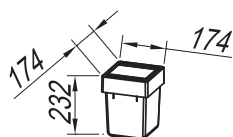

Kozmetični Koš
Cosmetic basket
Kozmetični Koš
Kozmetika korpa