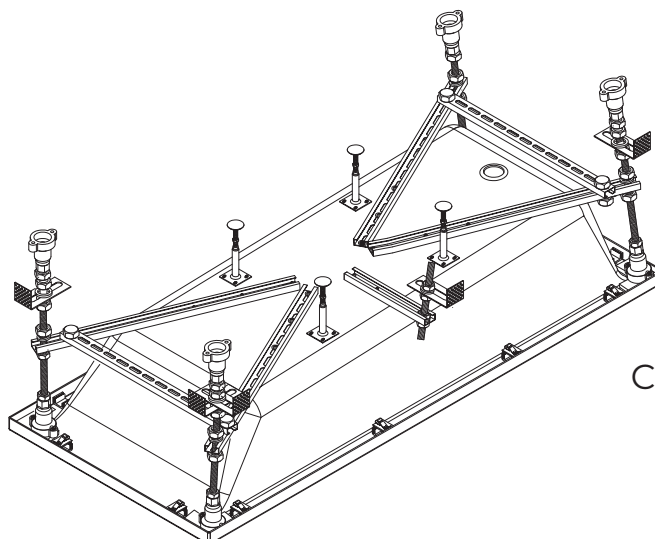

Podnožja kopalnih kadi

Bathtub support frames
Podnožje kade za kupanje
Postolja za kade

334

Podnožje klasičnih kopalnih kadi za vgradnjo

Base of classic bathtubs for installation

Podnožje klasičnih kade za kupanje za ugradnjo

Postolja klasičnih kade za kupanje za ugradnjo

501 PKK

800 PKK

Adam&Eva, Nabucco, Elektra, Samson.

1001 L

Royal, Beatrice, Divante.

Dolores.

1001 B

Podnožje za obloge

Bath tub foot base for lining

Podnožje za obloge

Postolja za obloge

C KIT