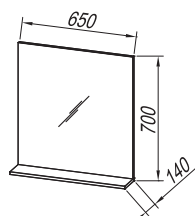

65

- OGE 65

- OGL 65

70

- OG 70
- POL OG 70

65

- TOE 65

- TOL 65

70

- TO 70 BL / WH / CW-LED, SW, S

- TOB 70 - LED, SW, S

- TON 70