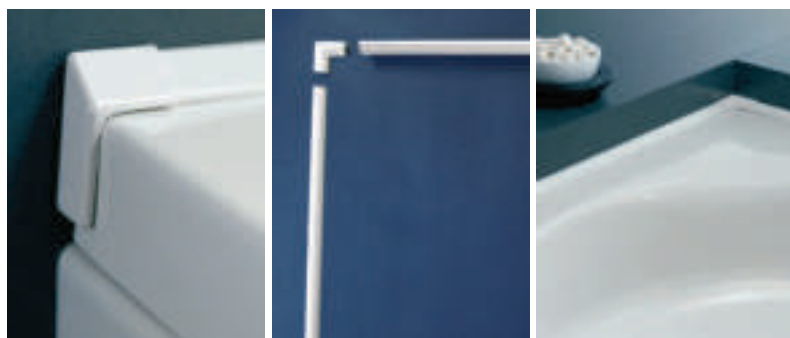

- Zaključna letvica za kopalne in tuš kadi.
- Moulding for bathtubs and shower trays.
- Završna letvica za kupaonske kade i tuš kade.
- Završna lajsna za kade i tuš kade.

Dodatki za tuš kadi

Accessories for shower trays

Dodaci za tuš kade

Dodaci za tuš kade

Sifon za tuš kadi

Siphon for shower trays

Sifon za tuš kade

Sifon za tuš kade

Ø	h	POKROV SIFONA SIPHON COVER POKROV SIFONA POKLOPAC SIFONA	
Ø 90	84	•	
	65	•	
Ø 52	65	•