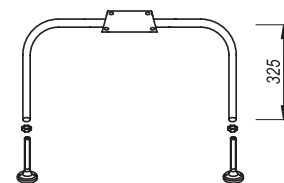

Postolja klasičnih kade za kupanje za ugradnjo

501 PKK**800 PKK**

Adam&Eva, Nabucco, Elektra, Samson.

**1001 L**

Royal, Beatrice, Divante.

Dolores.

**1001 B**

Podnožje za obloge