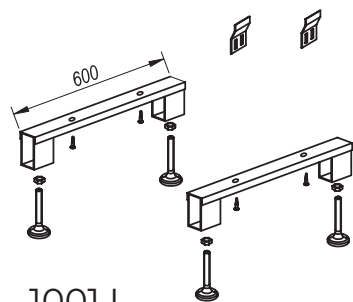

1001 L

Royal, Beatrice, Divante.