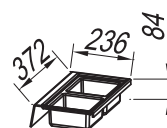

SP 400
Organizator predala
Drawer organizer
Organizator ladica
Organizator fioka