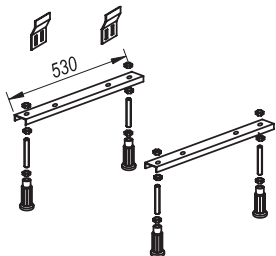

Podnožja kopalnih kadi

Bathtub support frames
Podnožje kade za kupanje
Postolja za kade

334

Podnožje klasičnih kopalnih kadi za vgradnjo

Base of classic bathtubs for installation

Podnožje klasičnih kade za kupanje za ugradnjo

Postolja klasičnih kade za kupanje za ugradnjo

501 PKK