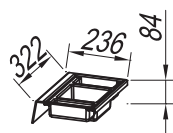

SP 350
Organizator predala
Drawer organizer
Organizator ladica
Organizator fioka