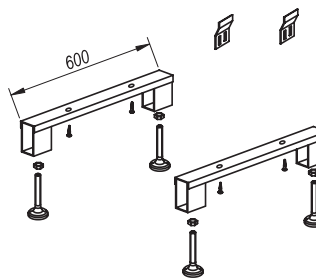

Podnožja kopalnih kadi

Bathtub support frames
Podnožje kade za kupanje
Postolja za kade

334

Podnožje klasičnih kopalnih kadi za vgradnjo

Base of classic bathtubs for installation

Podnožje klasičnih kade za kupanje za ugradnjo

Postolja klasičnih kade za kupanje za ugradnjo

501 PKK

800 PKK

Adam&Eva, Nabucco, Elektra, Samson.

1001 L

Royal, Beatrice, Divante.

Dolores.

1001 B

Podnožje za obloge

Bath tub foot base for lining

Podnožje za obloge

Postolja za obloge

C KIT