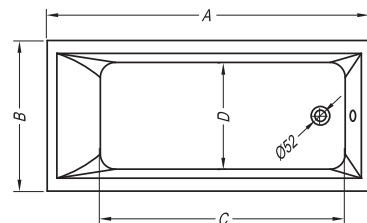

Figaro

080

	Figaro	A	B	C	D	E	Vol.
• •	170 x 75	1700	750	1320	520	300	145 l
•	160 x 80	1600	800	1200	600	300	145 l
• •	150 x 70	1500	700	1110	500	300	120 l

Figaro 170, 160, 150

Figaro
- kopalna kad, vgradna, plitka.
- bathtub, built-in, shallow.
- ugradbena kada, plitak.
- ugradna kada, plitak.