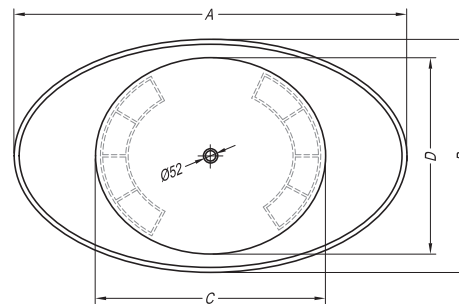

VITAL

Gaia

Samson

Tristan-FS

kerrock®
by KOLPA

036

Tristan-FS	A	B	C	D	E	Vol.
197 x 117	1970	1170	1160	990	590	470 l

Tristan-FS 197