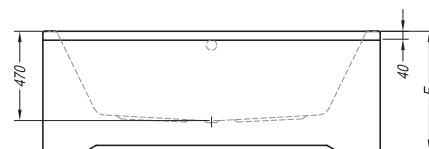

Nabucco/O
 - kopalna kad z oblogo.
 - bathtub with panel.
 - kada s oblogom.
 - kada sa oblogom.

Elektra

074

		Elektra	A	B	C	D	E	Vol.
•		190 x 90	1900	900	1345	640	470	360 l
•	•	190 x 90 (O)	1900	900	1345	640	630	360 l
•		180 x 80	1800	800	1200	540	470	265 l
•	•	180 x 80 (O)	1800	800	1200	540	630	265 l
•		170 x 80	1700	800	1145	540	470	245 l
•	•	170 x 80 (O)	1700	800	1145	540	630	245 l
•	•	170 x 75	1700	750	1080	490	470	220 l
•	•	170 x 75 (O)	1700	750	1080	490	630	220 l
•	•	170 x 70	1700	700	1145	440	470	200 l
•	•	170 x 70 (O)	1700	700	1145	440	630	200 l
•	•	160 x 75	1600	750	970	490	470	205 l
•	•	160 x 75 (O)	1600	750	970	490	630	205 l