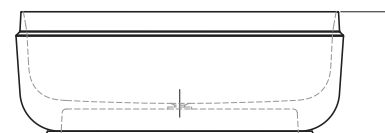

Boul bathtub-FS

048