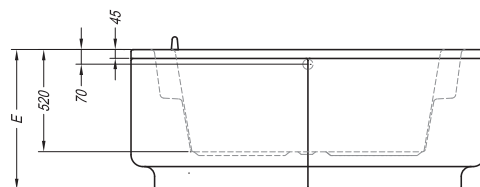

Opera

060

		Opera	A	B	C	D	E	Vol.
•	•	180 x 180	1800	1800	1130	1160	710	570 l
•	•	180 x 180 (O)	1800	1800	1130	1160	710	570 l

Opera 180

Opera
- okrogla masažna kopalna kad z ročajem, za vgradnjo.
- round massage bathtub with a handle, for built-in installation.
- ugradna okrogla masažna kupaonska kad sa ručicom, za ugradnjo.
- okrugla masažna kada s ručkom, za ugradnjo, jednog dela.

Opera/O
- okrogla masažna kopalna kad z ročajem in z oblogo.
- round massage bathtub with a handle and a panel.
- okrugla masažna kupaonska kada sa ručicom i oblogom.
- okrugla masažna kada s ručkom i oblogom.