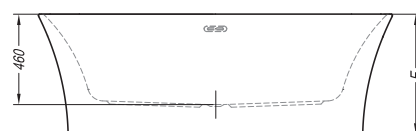

SOFT ^{new}

052

Soft	A	B	C	D	E	Vol.
180 x 80	1800	800	1355	650	445	205 l

Soft 180

- Soft
- kopalna kad, vgradna.
 - bathtub, built-in.
 - ugradbena kada.
 - ugradna kada.

Marilyn-FS

053

		A	B	C	D	E	Vol.
•	Marilyn-FS	1800	900	1295	540	615	260 l
•	180 x 90						