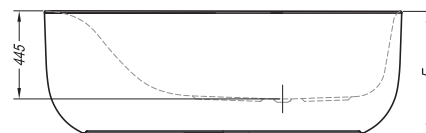

SOFT-FS^{new}

051

Soft-FS	A	B	C	D	E	Vol.
180 x 80	1800	800	1355	650	618	205 l

Soft-FS 180

Soft-FS

- ovalna kopalna kad, samostoječa, odlivna garnitura z UP&DOWN sistemom v beli barvi. Kad in obloga iz enega dela.
- oval bathtub, freestanding, outflow set with the UP&DOWN system in white. The bathtub and side panels from a single element.
- ovalna kada za kupanje, samostoječa, odljevna garnitura sa UP&DOWN sistemom u beloj boji. Kada i obloga u jednom dijelu.
- ovalna kada za kupanje, samostoječa, odlivna garnitura sa UP&DOWN sistemom u beloj boji. Kada i obloga iz jednog dela.