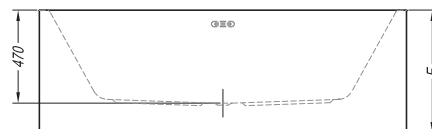

LUX ^{new}

057

Lux	A	B	C	D	E	Vol.
170 x 85	1700	850	1200	600	465	215 l

Lux 170

- Lux**
- kopalna kad, vgradna.
 - bathtub, built-in.
 - ugradbena kada.
 - ugradna kada.

Elektra-SP ^{new}

058

Elektra-SP	A	B	C	D	E	Vol.
185 x 85	1850	850	1345	640	620	360 l
175 x 75	1750	750	1200	540	620	265 l