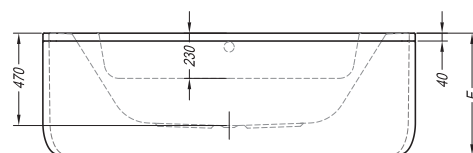

Dolores ^{new}

062