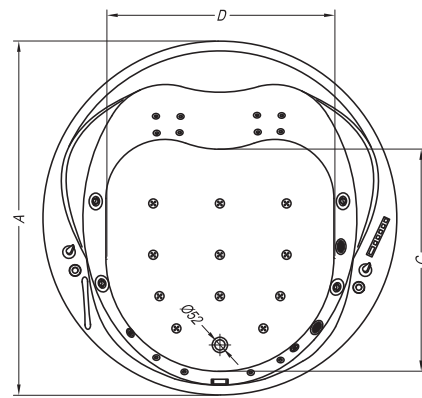

Opera

060

		Opera	A	B	C	D	E	Vol.
•	•	180 x 180	1800	1800	1130	1160	710	570 l
•	•	180 x 180 (O)	1800	1800	1130	1160	710	570 l

Opera 180

Opera
- okrogla masažna kopalna kad z ročajem, za vgradnjo.
- round massage bathtub with a handle, for built-in installation.
- ugradna okrogla masažna kupaonska kad sa ručicom, za ugradnjo.
- okrugla masažna kada s ručkom, za ugradnjo, jednog dela.

Opera/O
- okrogla masažna kopalna kad z ročajem in z oblogo.
- round massage bathtub with a handle and a panel.
- okrugla masažna kupaonska kada sa ručicom i oblogom.
- okrugla masažna kada s ručkom i oblogom.