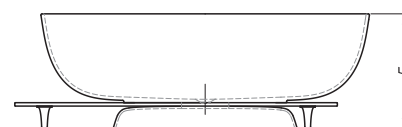

Milo bathtub-FS

047