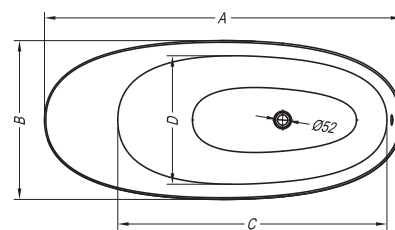

SOFT-FS^{new}

051