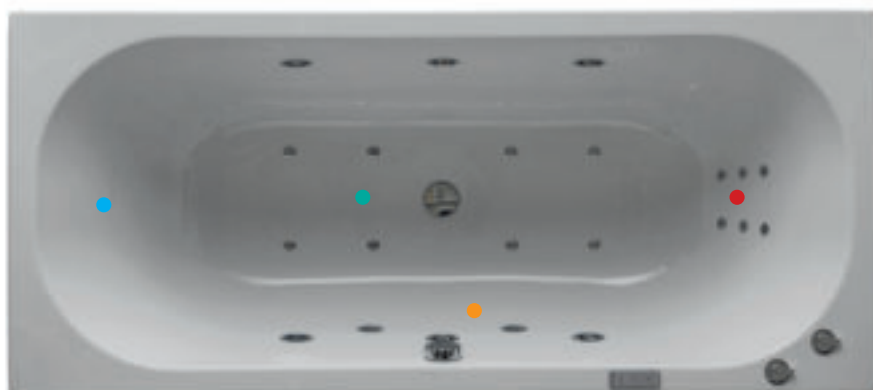

System functions:

- air pump
- water pump
- super water jets
- air jets
- electronic switch for water and air pumps
- air flow regulator min-max
- electronic regulation of the air pump rpm
- water level sensor
- overflow set
- bathtub support frame
- bathtub panel
- high performance water pump, 6 water microjets with switch
- 2 additional water microjets

Funkcije sistema:

- zračna crpka
- vodena crpka
- super vodene mlaznice
- zračne mlaznice
- elektronički prekidač za vodenu i zračnu crpku
- regulator protoka zraka min-max
- elektronička regulacija broja okretaja zračne crpke
- senzor za nivo vode
- odljevno-prelivna garnitura
- postolje kade za kupanje
- obloga kadi za kupanje
- 6 vodenih mikro-mlaznica s preklopnikom i jačom vodenom crpkom
- 2 dodatne vodene mikro-mlaznice

Funkcije sistema:

- vazdušna pumpa
- vodena pumpa
- super vodene mlaznice
- vazdušne mlaznice
- elektronski prekidač vodene pumpe i vazdušne pumpe
- regulator protoka vazduha min-max
- elektronsko podešavanje broja obrtaja vazdušne pumpe
- senzor za nivo vode
- odvodno-prelivna garnitura
- postolje kade
- obloga kade
- 6 vodenih mikro-mlaznica sa preklopnikom i jačom vodenom pumpom
- 2 dodatne vodene mikro-mlaznice