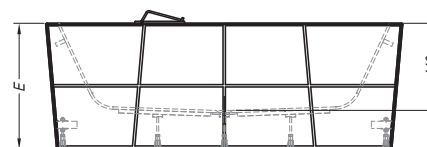

Copelia-FS

kerrock®
by KOLPA

037

	Copelia-FS	A	B	C	D	E	Vol.
•	180 x 80	1800	800	1230	490	630	245 l

Copelia-FS₁₈₀

Copelia-FS

- samostoječa kopalna kad iz Kerrocka, odlivna garnitura z UP&DOWN sistemom in avtomatskim prelivom.
- freestanding Kerrock bathtub, outflow set with the UP&DOWN system and automatic overflow.
- samostoječa kada od Kerrocka, odljevna garnitura sa UP&DOWN sustavom i avtomatskim preljevom.
- samostoječa kada za kupanje od Kerrocka, odlivna garnitura sa UP&DOWN sistemom i avtomatskim prelivom.

Copelia LUX-FS

kerrock®
by KOLSA

038

Copelia LUX-FS	A	B	C	D	E	Vol.
180 x 100	1800	1000	1330	495	630	245 l

Copelia LUX-FS 180

Copelia LUX-FS

- samostoječa kopalna kad iz Kerrocka s policami ter odlagalno polico za na kad, odlivna garnitura z UP&DOWN sistemom in avtomatskim prelivom.
- freestanding Kerrock bathtub with shelves and a tub shelf, outflow set with the UP&DOWN system and automatic overflow.
- samostoječa kada od Kerrocka sa policama i policom za odlaganje za na kadu, odljevna garnitura sa UP&DOWN sustavom i automatskim preljevom.
- samostoječa kada za kupanje od Kerrocka sa policama i sa policom za kadu za odlaganje, odlivna garnitura sa UP&-DOWN sistemom avtomatskim prelivom.