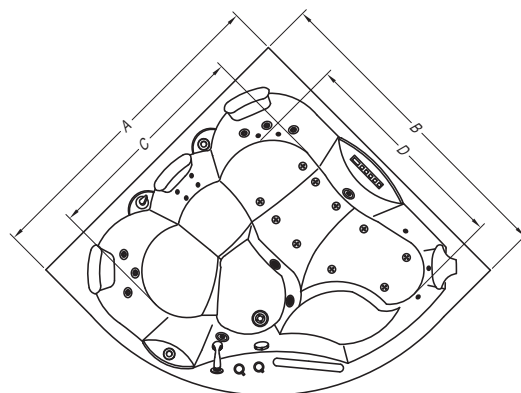

Gaia

061

			Gaia	A	B	C	D	E	Vol.
•	•	•	160 x 160	1600	1600	1350	1250	850	550 l
•	•	•	160 x 160 (O)	1600	1600	1350	1250	850	550 l