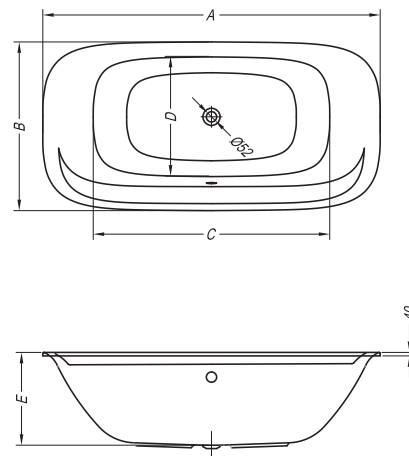

LUX ^{new}

057

Lux	A	B	C	D	E	Vol.
170 x 85	1700	850	1200	600	465	215 l

Lux 170

1. **Lux**
2. kopalna kad, vgradna.
   - bathtub, built-in.
   - ugradbena kada.
   - ugradna kada.