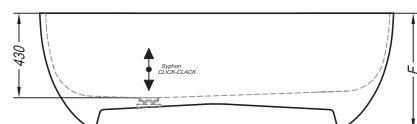

Gloria-FS

kerrock®
by KOLPA

040