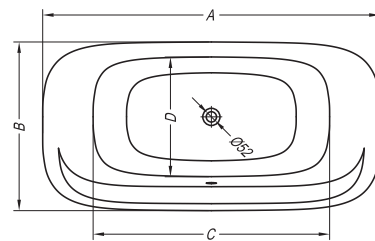

LUX-FS ^{new}

056