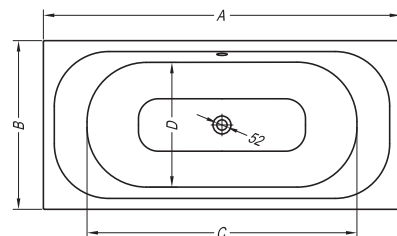

Pandora bathtub

076

	Pandora bathtub	A	B	C	D	E	Vol.
•	180 x 85	1800	850	1360	630	470	285 l
• • •	180 x 85/O	1800	850	1360	630	630	285 l
•	170 x 75	1700	750	1260	530	470	230 l
• • •	170 x 75/O	1700	750	1260	530	630	230 l

Pandora bathtub 180, 170