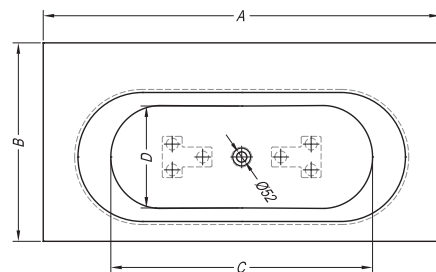

Atys

kerrock®
by KOLPA

046