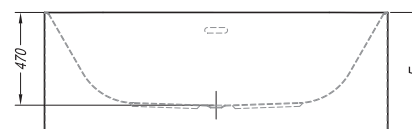

Pandora-FS

054