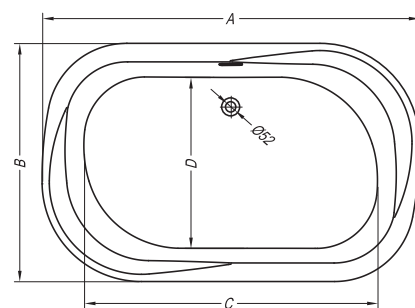

Adam & Eva-FS

049