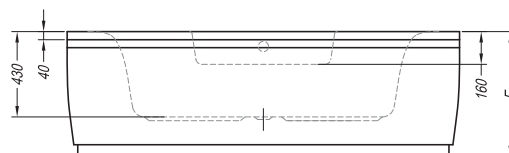

Royal

064

	Royal	A	B	C	D	E	Vol.
•	130 x 130	1300	1300	1090	630	430	220 l
• •	130 x 130 (O)	1300	1300	1090	630	640	220 l
•	120 x 120	1200	1200	1050	595	430	180 l
•	120 x 120 (O)	1200	1200	1050	595	620	180 l

Royal 130, 120

Royal
- kotna kopalna kad, vgradna.
- corner bathtub, built-in.
- kutna ugradbena kada.
- ugaona ugradna kada.

Royal/O
- kotna kopalna kad z oblogo.
- corner bathtub with panel.
- kutna kada s oblogom.
- ugaona kada sa oblogom.

- sedež
- seat
- sjedalo
- sedišče