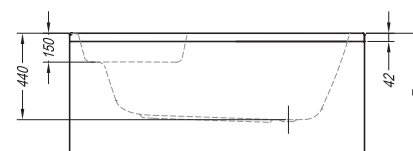

Calando - D

Calando	A	B	C	D	E	Vol.
• 160 x 90	1600	900	1160	730	440	205 l
• • 160 x 90/O	1600	900	1160	730	615	205 l
• 150 x 85	1500	850	1090	505	440	180 l
• • 150 x 85/O	1500	850	1090	505	615	180 l