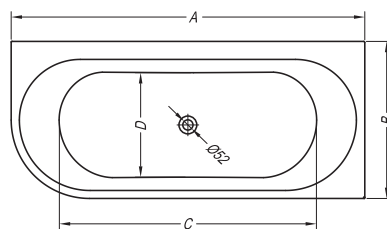

Dream-SP ^{new}

066

Dream-SP - L

Dream-SP - D

Dream-SP - L

Dream-SP - D

	Dream-SP	A	B	C	D	E	Vol.
• • •	180 x 80	1800	800	1310	530	625	285 l
• • •	170 x 75	1700	750	1285	515	625	225 l

Dream-SP 180, 170