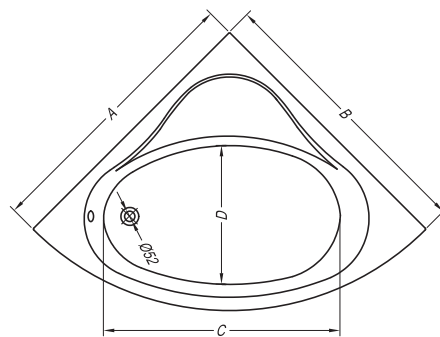

Divante

063