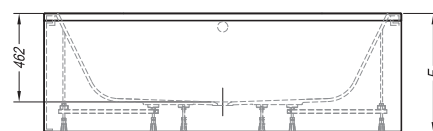

Atys 180x85/O ^{new}

kerrock®
by KOLPA

045