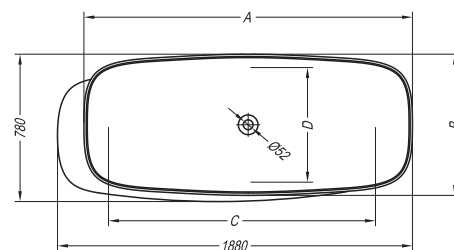

Milo bathtub-FS

047