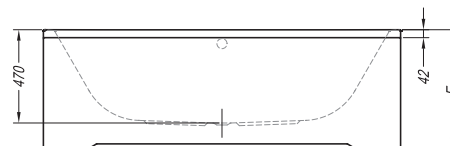

Pandora bathtub

076

	Pandora bathtub	A	B	C	D	E	Vol.
•	180 x 85	1800	850	1360	630	470	285 l
• • •	180 x 85/O	1800	850	1360	630	630	285 l
•	170 x 75	1700	750	1260	530	470	230 l
• • •	170 x 75/O	1700	750	1260	530	630	230 l

Pandora bathtub 180, 170