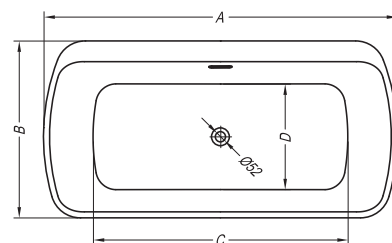

SOFT ^{new}

052

Soft	A	B	C	D	E	Vol.
180 x 80	1800	800	1355	650	445	205 l

Soft 180

- Soft
- kopalna kad, vgradna.
 - bathtub, built-in.
 - ugradbena kada.
 - ugradna kada.

Marilyn-FS

053

		A	B	C	D	E	Vol.
•	Marilyn-FS	1800	900	1295	540	615	260 l
•	180 x 90						