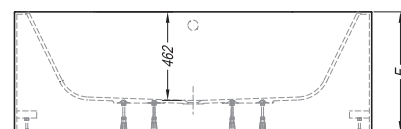

Atys-FS

kerrock®
by KOLPA

044