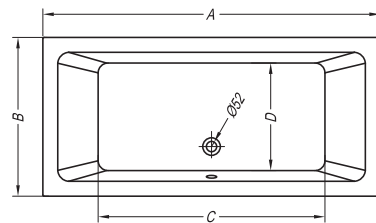

Elektra

074