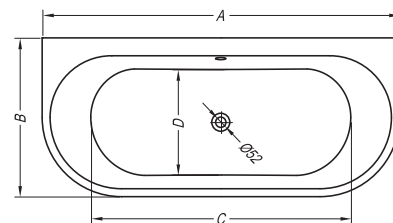

Dream-SP

059

			Dream-SP	A	B	C	D	E	Vol.
•	•	•	180 x 80	1800	800	1310	530	625	245 l
•	•	•	170 x 75	1700	750	1285	515	625	215 l

Dream-SP 180, 170

Dream-SP

- ovalna kopalna kad, za montažo ob steni, s prelivno garnituro. Kad in obloga iz enega dela.
- oval bathtub, freestanding, with overflow assembly. The bathtub and side panels from a single element.
- ovalna kada za kupanje, samostoječa, s prelivnom garnituro. Kada i obloga u jednom dijelu.
- ovalna kada za kupanje, samostoječa, sa prelivnom garnituro. Kada i obloga iz jednog dela.