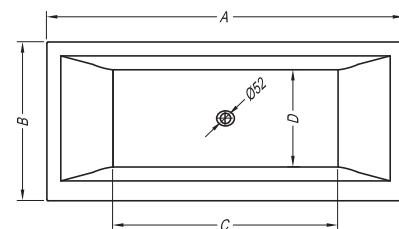

Copelia-FS

kerrock®
by KOLPA

037

	Copelia-FS	A	B	C	D	E	Vol.
•	180 x 80	1800	800	1230	490	630	245 l

Copelia-FS₁₈₀

Copelia-FS

- samostoječa kopalna kad iz Kerrocka, odlivna garnitura z UP&DOWN sistemom in avtomatskim prelivom.
- freestanding Kerrock bathtub, outflow set with the UP&DOWN system and automatic overflow.
- samostoječa kada od Kerrocka, odljevna garnitura sa UP&DOWN sustavom i avtomatskim preljevom.
- samostoječa kada za kupanje od Kerrocka, odlivna garnitura sa UP&DOWN sistemom i avtomatskim prelivom.