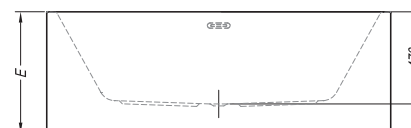

Elektra-SP -D

Elektra-SP	A	B	C	D	E	Vol.
185 x 85	1850	850	1345	640	620	360 l
175 x 75	1750	750	1200	540	620	265 l