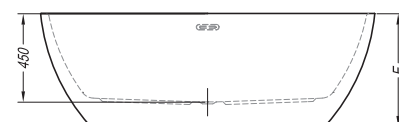

Dalia-FS

055