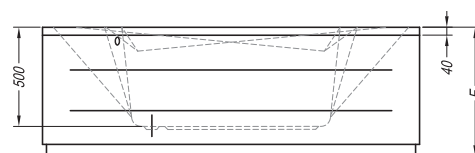

Nabucco

073