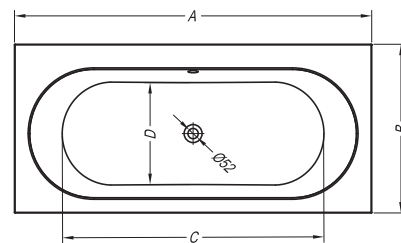

Atys-FS

kerrock®
by KOLPA

044