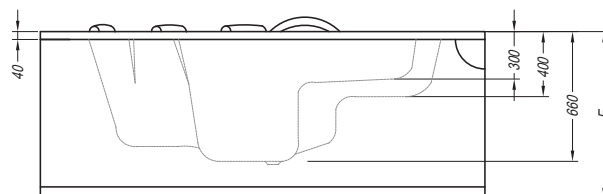

Gaia

061

			Gaia	A	B	C	D	E	Vol.
•	•	•	160 x 160	1600	1600	1350	1250	850	550 l
•	•	•	160 x 160 (O)	1600	1600	1350	1250	850	550 l