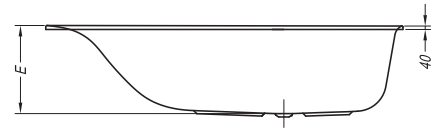

SOFT ^{new}

052