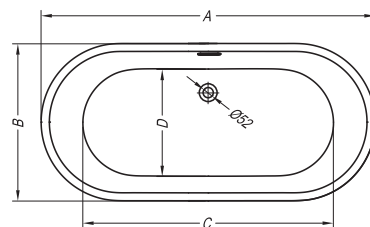

Dalia-FS

055