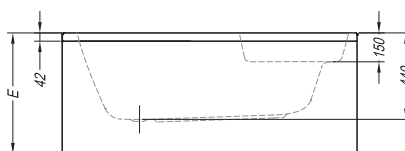

Calando

Calando - L

Calando	A	B	C	D	E	Vol.
• 160 x 90	1600	900	1160	730	440	205 l
• • 160 x 90/O	1600	900	1160	730	615	205 l
• 150 x 85	1500	850	1090	505	440	180 l
• • 150 x 85/O	1500	850	1090	505	615	180 l

Calando
- asimetrična kopalna kad, vgradna.
- asymmetric bathtub, built-in.
- asimetrična ugradbena kada.
- asimetrična ugaona ugradna kada.

Calando/O
- asimetrična kopalna kad z oblogo.
- asymmetric bathtub with panel.
- asimetrična kada s oblogom.
- asimetrična kada sa oblogom.

- sedež
- seat
- sjedalo
- sedište