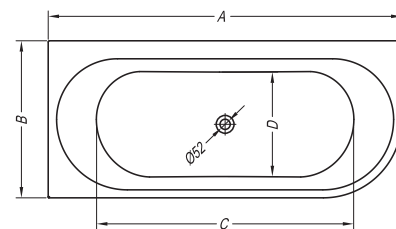

Dream-SP ^{new}

066

Dream-SP - L

Dream-SP - D

Dream-SP - L

Dream-SP - D

	Dream-SP	A	B	C	D	E	Vol.
• • •	180 x 80	1800	800	1310	530	625	285 l
• • •	170 x 75	1700	750	1285	515	625	225 l

Dream-SP 180, 170