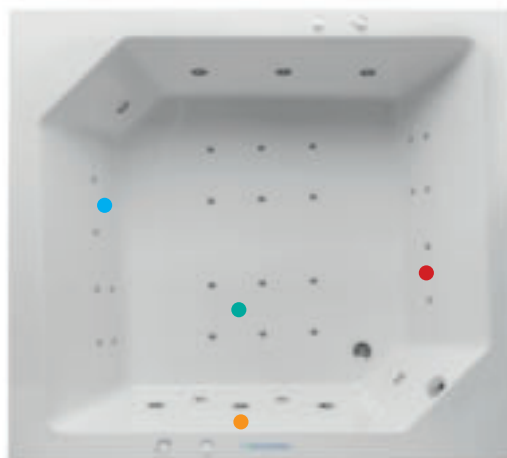

Vital masažni sistem

Vital massage system

Vital masažni sistem

Vital sistem za masažu

035

Funkcije sistema:

- zračna črpalka
- vodna črpalka
- super vodne šobe
- zračne šobe
- 2 dodatni vodni mikro-šobi
- 6 vodnih mikro-šob s preklopnikom
- regulator pretoka zraka min - max
- elektronski vklop za vodno in zračno črpalko
- senzor za nivo vode
- luč s chromoterapijo
- ozon
- intervalna regulacija za vodu
- oscilirajoča regulacija za zrak
- grelec za vzdrževanje temperature vode
- programiranje želene temperature vode
- odlivno-prelivna garnitura
- podnožje kopalne kadi
- obloga kopalne kadi

System functions:

- air pump
- water pump
- super water jets
- air jets
- 2 additional water microjets
- 6 water microjets with switch
- airflow regulator min-max
- electronic switch for water and air pump
- water level sensor
- chomotherapy light
- ozone
- interval regulation for water
- oscillating regulation for air
- heater for maintaining water temperature
- programming the desired water temperature
- overflow set
- bathtub support frame
- bathtub panel

- OPCIJE ZA DOLOČENE MODELE KOPALNIH KADI:
- OPTIONS FOR CERTAIN BATHTUB MODELS:
- OPCIJE ZA ODREĐENE MODELE KUPAONIČKIH KADA:
- OPCIJE ZA ODREĐENE MODELE KADA ZA KUPANJE:

Funkcije sistema:

- zračna crpka
- vodena crpka
- super vodene mlaznice
- zračne mlaznice
- 2 dodatne vodene mikro-mlaznice
- 6 vodenih mikro-mlaznica s preklopnikom
- regulator protoka zraka min - max
- elektronski prekidač za vodenu i zračnu crpku
- senzor za nivo vode
- svetlo s chromoterapijo
- ozon
- intervalna regulacija za vodu
- oscilirajuća regulacija za zrak
- grijač za održavanje temperature vode
- programiranje željene temperature vode
- odljevno-preljevna garnitura
- podnožje kade za kupanje
- obloga kade za kupanje

Funkcije sistema: