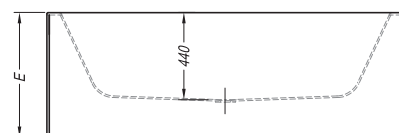

Copelia-FS

kerrock®
by KOLPA

037

	Copelia-FS	A	B	C	D	E	Vol.
•	180 x 80	1800	800	1230	490	630	245 l

Copelia-FS₁₈₀

Copelia-FS

- samostoječa kopalna kad iz Kerrocka, odlivna garnitura z UP&DOWN sistemom in avtomatskim prelivom.
- freestanding Kerrock bathtub, outflow set with the UP&DOWN system and automatic overflow.
- samostoječa kada od Kerrocka, odljevna garnitura sa UP&DOWN sustavom i avtomatskim preljevom.
- samostoječa kada za kupanje od Kerrocka, odlivna garnitura sa UP&DOWN sistemom i avtomatskim prelivom.