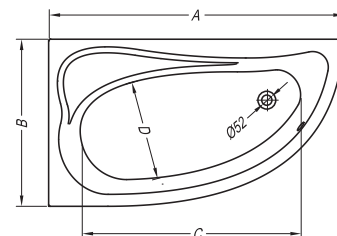

Calando

Calando - D

Calando	A	B	C	D	E	Vol.
• 160 x 90	1600	900	1160	730	440	205 l
• • 160 x 90/O	1600	900	1160	730	615	205 l
• 150 x 85	1500	850	1090	505	440	180 l
• • 150 x 85/O	1500	850	1090	505	615	180 l

Calando
- asimetrična kopalna kad, vgradna.
- asymmetric bathtub, built-in.
- asimetrična ugradbena kada.
- asimetrična ugaona ugradna kada.

Calando/O
- asimetrična kopalna kad z oblogo.
- asymmetric bathtub with panel.
- asimetrična kada s oblogom.
- asimetrična kada sa oblogom.

- sedež
- seat
- sjedalo
- sedište