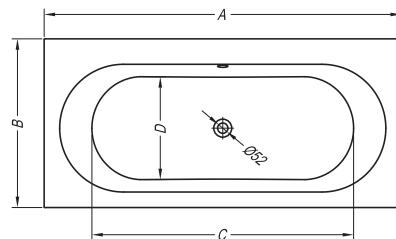

Atys 180x85/O ^{new}

kerrock®
by KOLPA

045