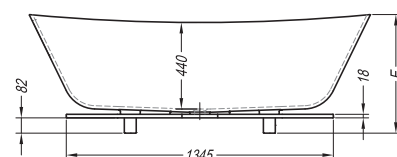

Atys DUO-FS

kerrock®
by KOLPA

043