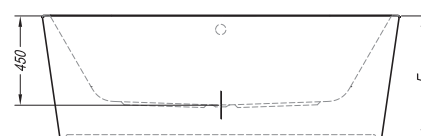

Dream-SP

059

			Dream-SP	A	B	C	D	E	Vol.
•	•	•	180 x 80	1800	800	1310	530	625	245 l
•	•	•	170 x 75	1700	750	1285	515	625	215 l

Dream-SP 180, 170

Dream-SP

- ovalna kopalna kad, za montažo ob steni, s prelivno garnituro. Kad in obloga iz enega dela.
- oval bathtub, freestanding, with overflow assembly. The bathtub and side panels from a single element.
- ovalna kada za kupanje, samostoječa, s prelivnom garnituro. Kada i obloga u jednom dijelu.
- ovalna kada za kupanje, samostoječa, sa prelivnom garnituro. Kada i obloga iz jednog dela.