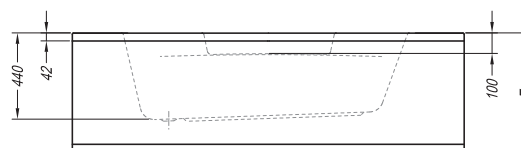

Divante

063