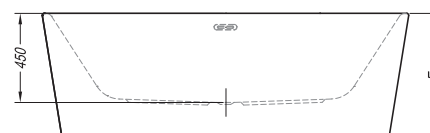

Comodo-FS

050