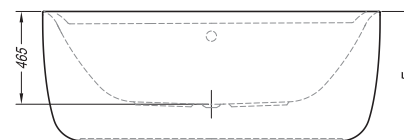

LUX-FS ^{new}

056