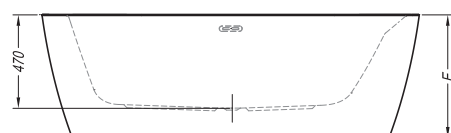

Adam & Eva-FS

049