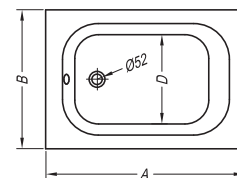

Mini

081

Mini	A	B	C	D	Vol.
100 x 70	1000	700	630	450	110 l

Mini 120

1. **Mini**
2. kopalna kad, vgradna.
   - bathtub, built-in.
   - ugradbena kada.
   - ugradna kada.