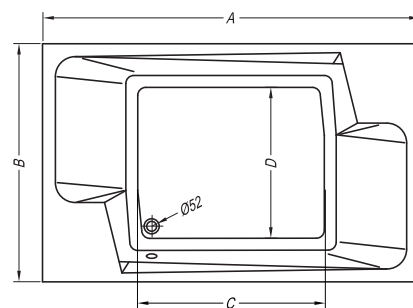

Nabucco

073