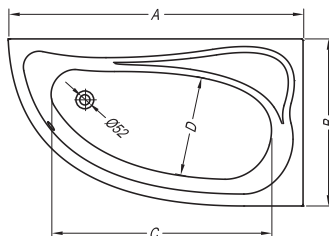

Calando

Calando - D

Calando	A	B	C	D	E	Vol.
• 160 x 90	1600	900	1160	730	440	205 l
• • 160 x 90/O	1600	900	1160	730	615	205 l
• 150 x 85	1500	850	1090	505	440	180 l
• • 150 x 85/O	1500	850	1090	505	615	180 l

Calando
- asimetrična kopalna kad, vgradna.
- asymmetric bathtub, built-in.
- asimetrična ugradbena kada.
- asimetrična ugaona ugradna kada.

Calando/O
- asimetrična kopalna kad z oblogo.
- asymmetric bathtub with panel.
- asimetrična kada s oblogom.
- asimetrična kada sa oblogom.

- sedež
- seat
- sjedalo
- sedište