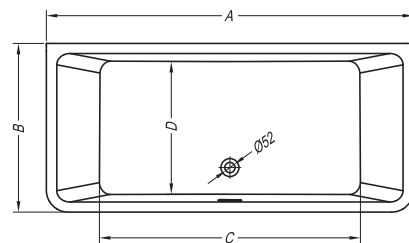

LUX ^{new}

057

Lux	A	B	C	D	E	Vol.
170 x 85	1700	850	1200	600	465	215 l

Lux 170

- Lux**
- kopalna kad, vgradna.
 - bathtub, built-in.
 - ugradbena kada.
 - ugradna kada.

Elektra-SP ^{new}

058

Elektra-SP	A	B	C	D	E	Vol.
185 x 85	1850	850	1345	640	620	360 l
175 x 75	1750	750	1200	540	620	265 l