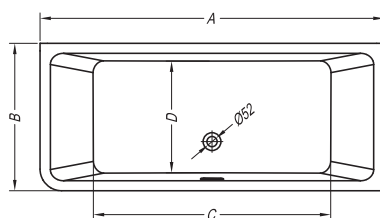

Elektra-SP -D