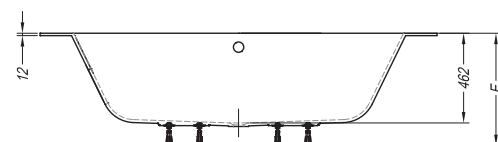

Atys

kerrock®
by KOLPA

046