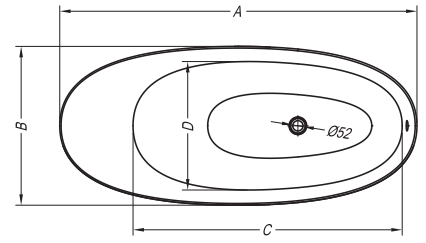

SOFT ^{new}

052