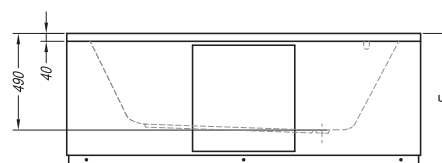

Samson

	Samson	A	B	C	D	E	Vol.
• • •	180 x 160	1800	1600	1120	1150	490	650 l
• • •	180 x 160/20	1800	1600	1120	1150	670	650 l
• • •	180 x 160/40	1800	1600	1120	1150	670	650 l

Samson 180

Samson
- kopalna kad, vgradna.
- bathtub, built-in.
- ugradbena kada.
- ugradna kada.

Samson/20
- kopalna kad z oblogo.
- bathtub with panel.
- kada s oblogom.
- kada sa oblogom.

Samson/40
- samostoječa kopalna kad (4 obloge).
- free-standing bathtub (4 side panels).
- samostoječa kada za kupanje (4 obloge).
- samostoječa kada za kupanje (4 obloge).