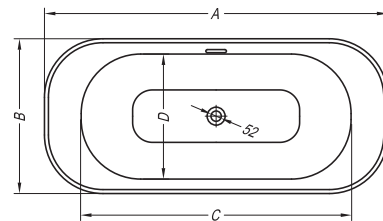

Pandora-FS

054