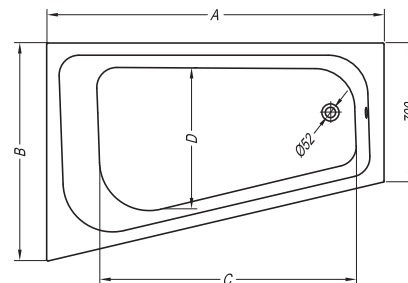

- sedež
- seat
- sjedalo
- sedište

Beatrice

068

Beatrice - L

Beatrice - D

Beatrice - L

Beatrice - D

Icon	Beatrice	A	B	C	D	E	Vol.
•	170 x 110	1700	1100	1280	720	450	305 l
• •	170 x 110 (O)	1700	1100	1280	720	610	305 l