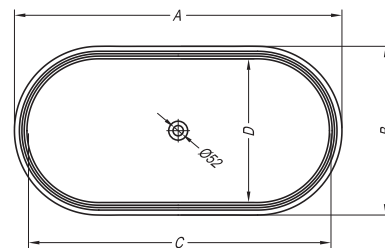

Boul bathtub-FS

048