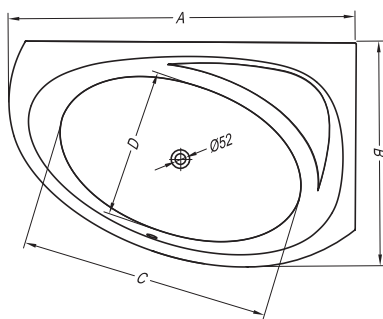

Libretto ^{new}

Libretto - L