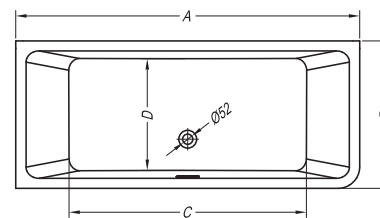

Elektra-SP -D