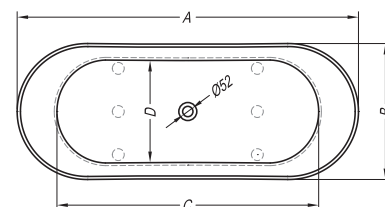

Atys DUO-FS

kerrock®
by KOLPA

043