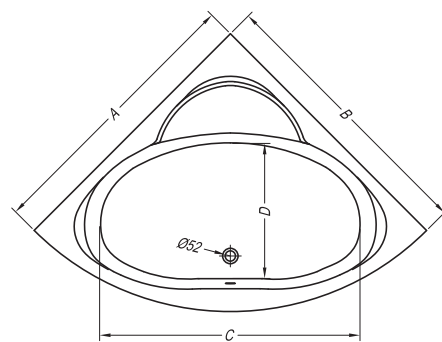

Divante/O
 - kotna kopalna kad z oblogo.
 - corner bathtub with panel.
 - kutna kada s oblogom.
 - ugaona kada sa oblogom.

- sedež
 - seat
 - sjedalo
 - sedište

Royal

064

	Royal	A	B	C	D	E	Vol.
•	130 x 130	1300	1300	1090	630	430	220 l
• •	130 x 130 (O)	1300	1300	1090	630	640	220 l
•	120 x 120	1200	1200	1050	595	430	180 l
•	120 x 120 (O)	1200	1200	1050	595	620	180 l