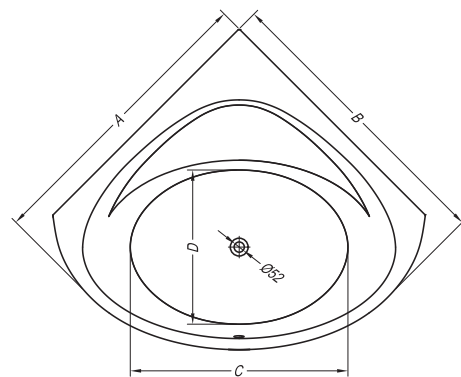

Dolores ^{new}

062