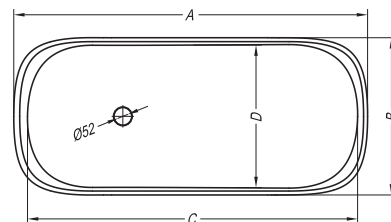

Gloria-FS

kerrock®
by KOLPA

040