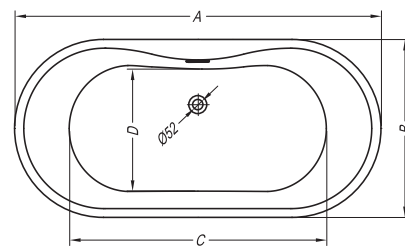

Comodo-FS

050