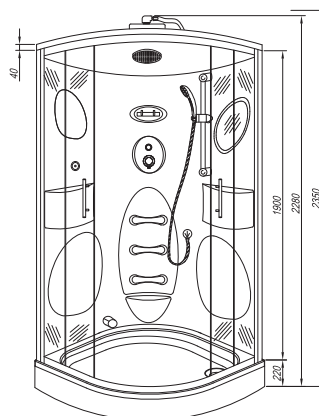

Melba 100

100 x 100

094

Melba 100 M3

Melba 100 M1

Melba 100 Simple

MELBA 100

Funkcije sistema:	M3	M1	Simple
1. prha za glavo	•	•	•
2. ročna prha	•	•	•
3. turška parna kopel	•	•	
4. masažne šobe	•		
5. šobe za masažo hrbta	•		
6. tipkovnica	•	•	
7. obešalnik	•	•	•
8. ogledalo	•	•	•
9. sedež	•	•	•

System functions:	M3	M1	Simple
1. head shower sprayer	•	•	•
2. hand shower sprayer	•	•	•
3. steam bath	•	•	
4. massage jets	•		
5. back massage jets	•		
6. control panel	•	•	
7. hanger	•	•	•
8. mirror	•	•	•
9. seat	•	•	•