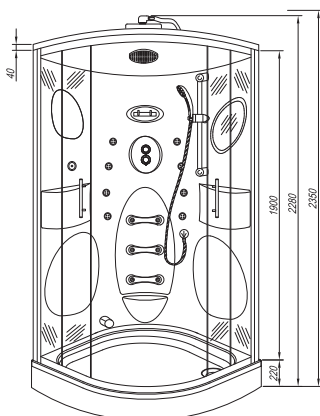

Melba 100

100 x 100

094

Melba 100 M3

Melba 100 M1

Melba 100 Simple

MELBA 100

Funkcije sistema:	M3	M1	Simple
1. prha za glavo	•	•	•
2. ročna prha	•	•	•
3. turška parna kopel	•	•	
4. masažne šobe	•		
5. šobe za masažo hrbta	•		
6. tipkovnica	•	•	
7. obešalnik	•	•	•
8. ogledalo	•	•	•
9. sedež	•	•	•