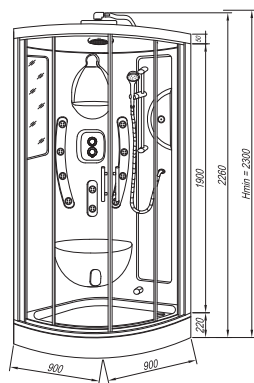

Aria Quat A3