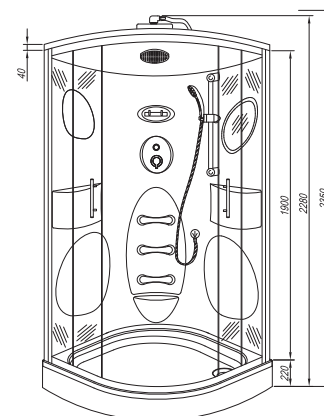

Melba 100

100 x 100

094

Melba 100 M3

Melba 100 M1

Melba 100 Simple

MELBA 100

Funkcije sistema:	M3	M1	Simple
1. prha za glavo	•	•	•
2. ročna prha	•	•	•
3. turška parna kopel	•	•	
4. masažne šobe	•		
5. šobe za masažo hrbta	•		
6. tipkovnica	•	•	
7. obešalnik	•	•	•
8. ogledalo	•	•	•
9. sedež	•	•	•

System functions:	M3	M1	Simple
1. head shower sprayer	•	•	•
2. hand shower sprayer	•	•	•
3. steam bath	•	•	
4. massage jets	•		
5. back massage jets	•		
6. control panel	•	•	
7. hanger	•	•	•
8. mirror	•	•	•
9. seat	•	•	•

Funkcije sistema:	M3	M1	Simple
1. tuš za glavu	•	•	•
2. ručni tuš	•	•	•
3. turska parna sauna	•	•	
4. masažne mlaznice	•		
5. mlaznice za masažo leđa	•		
6. tipkovnica	•	•	
7. vješalica	•	•	•
8. ogledalo	•	•	•
9. sjedalo	•	•	•