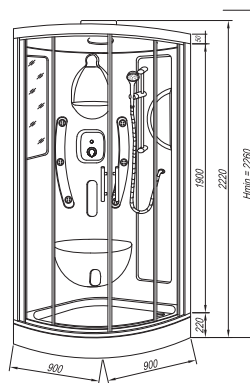

Funkcija sistema:	M3	M1	Simple
1. tuš za glavu	•	•	•
2. ručni tuš	•	•	•
3. turska parna kupka	•	•	
4. masažne mlaznice	•		
5. mlaznice za masažo leđa	•		
6. tastatura	•	•	
7. vešalica	•	•	•
8. ogledalo	•	•	•
9. sedište	•	•	•

Aria 90 Quat

90 x 90

095

Aria Quat A3

Aria Quat A0

Aria Quat Simple

ARIA 90 QUAT

Funkcije sistema:

	A3	A0	Simple
1. prha za glavo	•		•
2. ročna prha	•	•	•
3. turška parna kopel	•		
4. masažne šobe	•	•	
5. šobe za masažo hrbta	•		
6. tipkovnica	•		
7. obešalnik			
8. ogledalo	•	•	•
9. sedež	•	•	•

System functions: