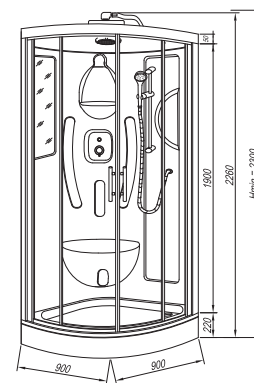

Funkcija sistema:	M3	M1	Simple
1. tuš za glavu	•	•	•
2. ručni tuš	•	•	•
3. turska parna kupka	•	•	
4. masažne mlaznice	•		
5. mlaznice za masažo leđa	•		
6. tastatura	•	•	
7. vešalica	•	•	•
8. ogledalo	•	•	•
9. sedište	•	•	•

Aria 90 Quat

90 x 90

095

Aria Quat A3

Aria Quat A0

Aria Quat Simple

ARIA 90 QUAT

Funkcije sistema:

	A3	A0	Simple
1. prha za glavo	•		•
2. ročna prha	•	•	•
3. turška parna kopel	•		
4. masažne šobe	•	•	
5. šobe za masažo hrbta	•		
6. tipkovnica	•		
7. obešalnik			
8. ogledalo	•	•	•
9. sedež	•	•	•

System functions: