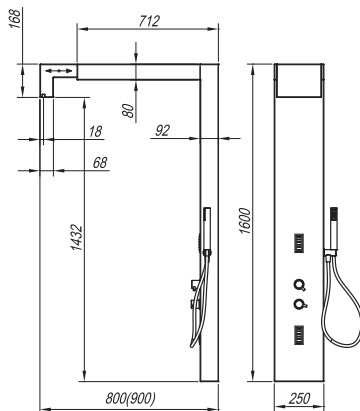

Sky 1600 3f

096

109 - White

9252 - Andesite

• **KERROCK**

Barve masažnega stebra
Massage column colors
Boje masažnog stuba
Boje masažnog stuba

Funkcije sistema:

- 3 funkcijska armatura
  - prha za glavo
  - masaža zgornjega dela telesa
  - masaža spodnjega dela telesa
  - ročna prha
- o 2 Kerrock barvi

System functions:

- mixer with 3 functions
  - head shower sprayer
  - upper body massage
  - lower body massage
  - hand shower sprayer
- o 2 different Kerrock colours

Funkcije sustava:

- 3 funkcijska armatura
  - tuš za glavu
  - masaža gornjeg dela tijela
  - masaža donjeg dela tijela
  - ručni tuš
- o 2 različnih Kerrock boja

Funkcije sistema:

- 3-funkcionalna armatura
  - tuš za glavu
  - masaža gornjeg dela tela
  - masaža donjeg dela tela
  - ručni tuš
- o 2 različnih Kerrock boja

WO Sky 140, 120 UNI B/1 CALYPSO
WO Sky 140, 120 UNI SBR/1 CALYPSO

SKY 1600 3f