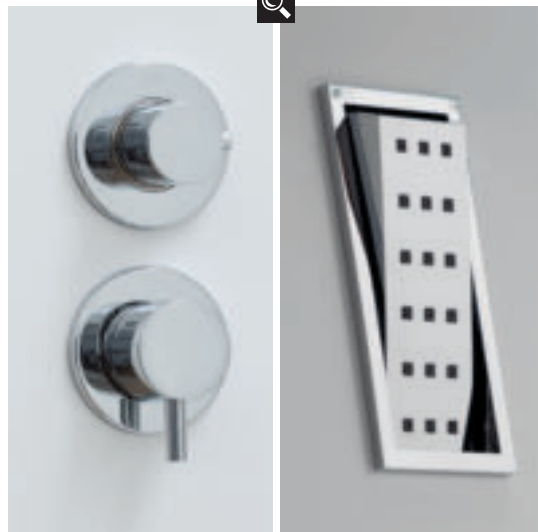

System functions:

- mixer with 3 functions
 - head shower sprayer
 - upper body massage
 - lower body massage
 - hand shower sprayer
- o 2 different Kerrock colours

Funkcije sustava:

- 3 funkcijska armatura
 - tuš za glavu
 - masaža gornjeg dela tijela
 - masaža donjeg dela tijela
 - ručni tuš
- o 2 različnih Kerrock boja

Funkcije sistema:

- 3-funkcionalna armatura
 - tuš za glavu
 - masaža gornjeg dela tela
 - masaža donjeg dela tela
 - ručni tuš
- o 2 različnih Kerrock boja

WO Sky 140, 120 UNI B/1 CALYPSO
WO Sky 140, 120 UNI SBR/1 CALYPSO