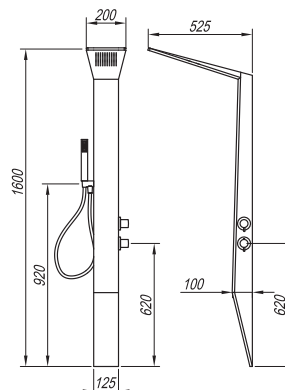

Slim 1600 2f ^{new}

098

109 - White

9252 - Andesite

- **KERROCK**

Barve tuš stebra
Shower column colors
Boje tuš stubova
Boje stuba za tuširanje

- **Funkcije sistema:**

- 2 funkcijska termostatska armatura
  - prha za glavo
  - ročna prha
- vgradnja: stenska
  - o 2 Kerrock barvi

- **System functions:**

- 2-functional thermostatic fittings
  - head shower sprayer
  - hand shower sprayer
- installation: wall
  - o 2 different Kerrock colours

- **Funkcije sustava:**

- Termostatska armatura sa 2 funkcije
  - tuš za glavu
  - ručni tuš
- ugradnja: zidna
  - o 2 različiti Kerrock boja

- **Funkcije sistema:**

- 2-funkcijska termostatska armatura
  - tuš za glavu
  - ručni tuš
- ugradnja: zidna
  - o 2 različiti Kerrock boja