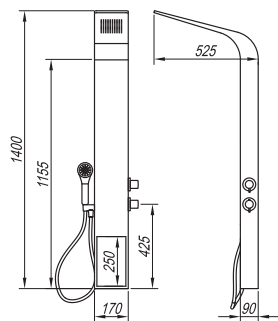

Solano 1400 2f ^{new}

109 - White

9252 - Andesite

● **KERROCK**

Barve tuš stebra
Shower column colors
Boje tuš stubova
Boje stuba za tuširanje

Funkcije sistema:

- 2 funkcijska termostatska armatura
  - prha za glavo
  - ročna prha
- vgradnja: stenska
  - 2 Kerrock barvi

System functions:

- 2-functional thermostatic fittings
  - head shower sprayer
  - hand shower sprayer
- installation: wall
  - 2 different Kerrock colours

Funkcije sustava:

- Termostatska armatura sa 2 funkcije
  - tuš za glavu
  - ručni tuš
- ugradnja: zidna
  - 2 različitim Kerrock boja

Funkcije sistema:

- 2-funkcijska termostatska armatura
  - tuš za glavu
  - ručni tuš
- ugradnja: zidna
  - 2 različitim Kerrock boja