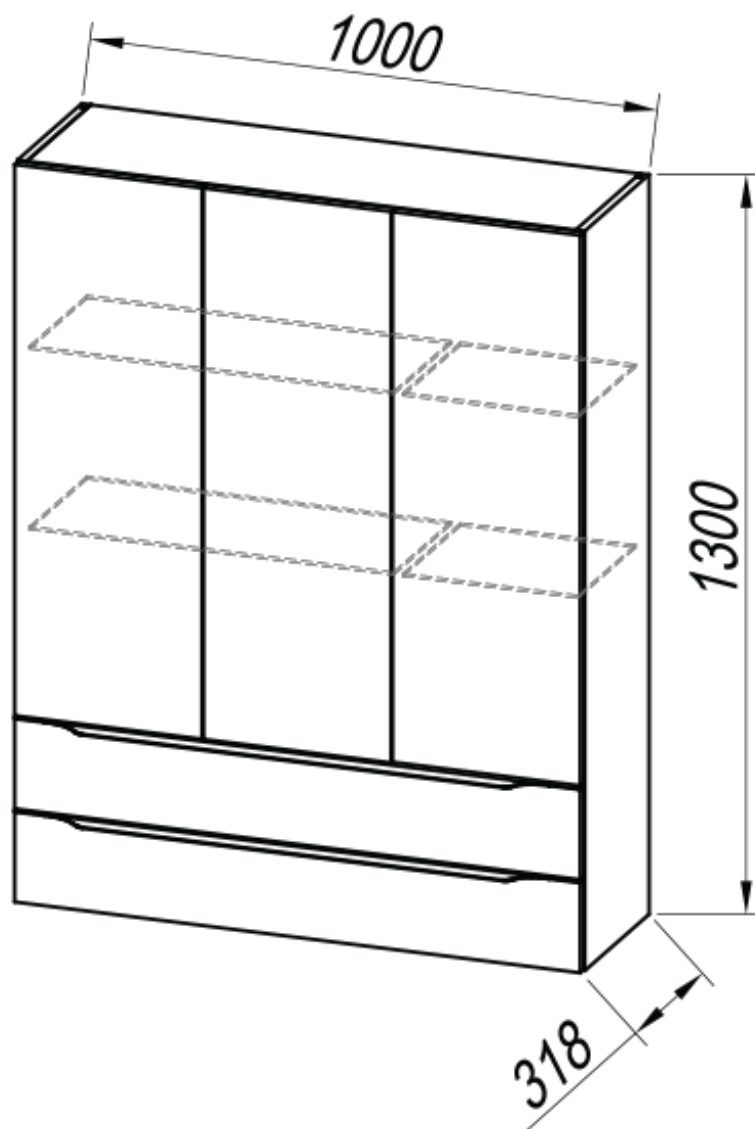

M 1301/1000 BEIGE PLASTER
M 1301/1000 DARK GREY
M 1301/1000 NATUR OAK

MALAYA