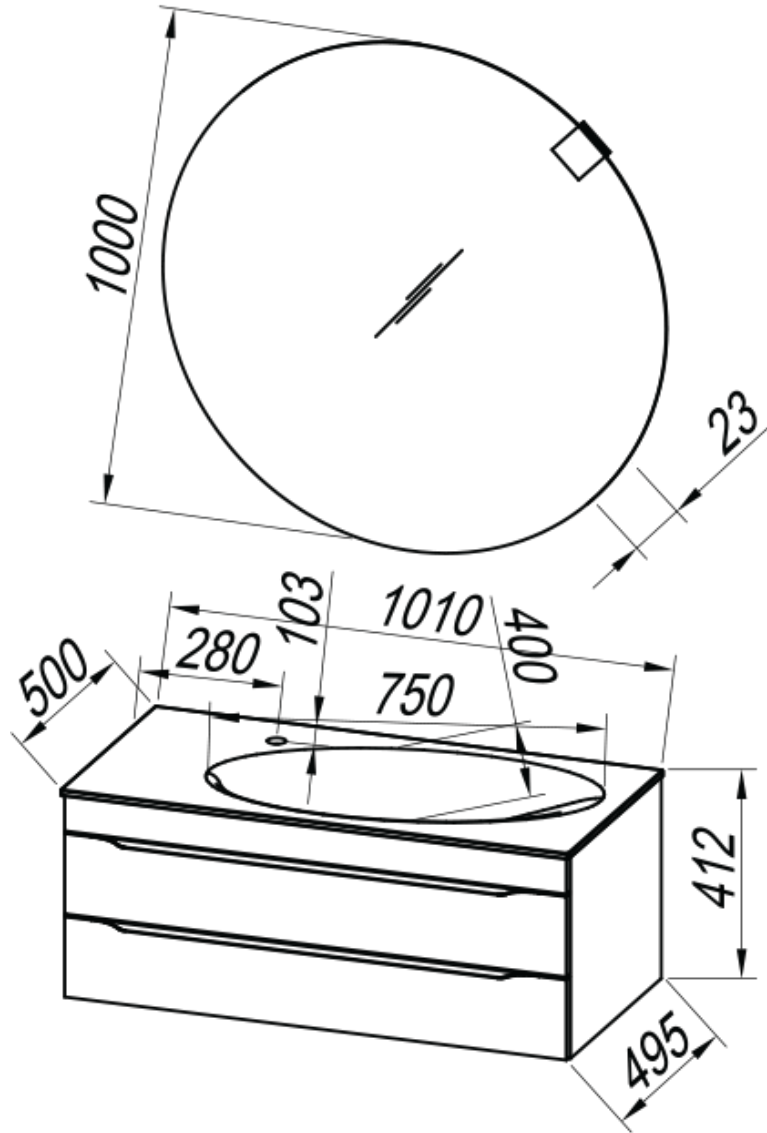

OG 80 - LED, IR, DIM

OUM 80 BEIGE PLASTER
OUM 80 DARK GREY
OUM 80 NATUR OAK

MALAYA

OG 100 - LED, IR, DIM

OUM 100 BEIGE PLASTER
OUM 100 DARK GREY
OUM 100 NATUR OAK

MALAYA

OG 120 - LED, IR, DIM

OUM 140 BEIGE PLASTER
OUM 140 DARK GREY
OUM 140 NATUR OAK