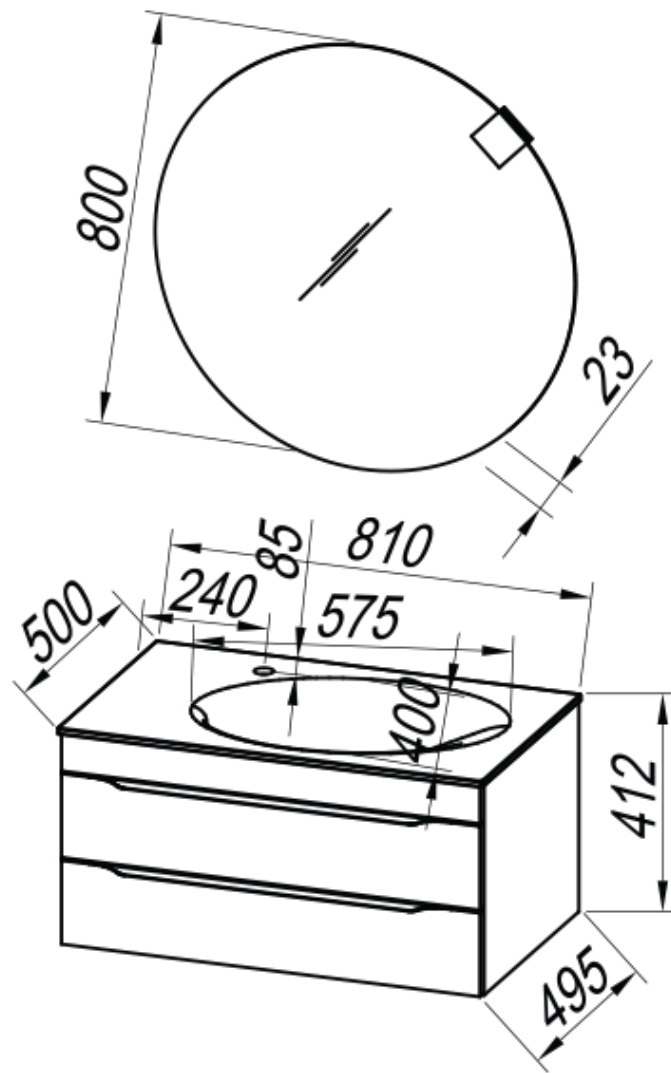

OG 80 - LED, IR, DIM

OUM 80 BEIGE PLASTER
OUM 80 DARK GREY
OUM 80 NATUR OAK

MALAYA

OG 100 - LED, IR, DIM

OUM 100 BEIGE PLASTER
OUM 100 DARK GREY
OUM 100 NATUR OAK

MALAYA

OG 120 - LED, IR, DIM

OUM 140 BEIGE PLASTER
OUM 140 DARK GREY
OUM 140 NATUR OAK