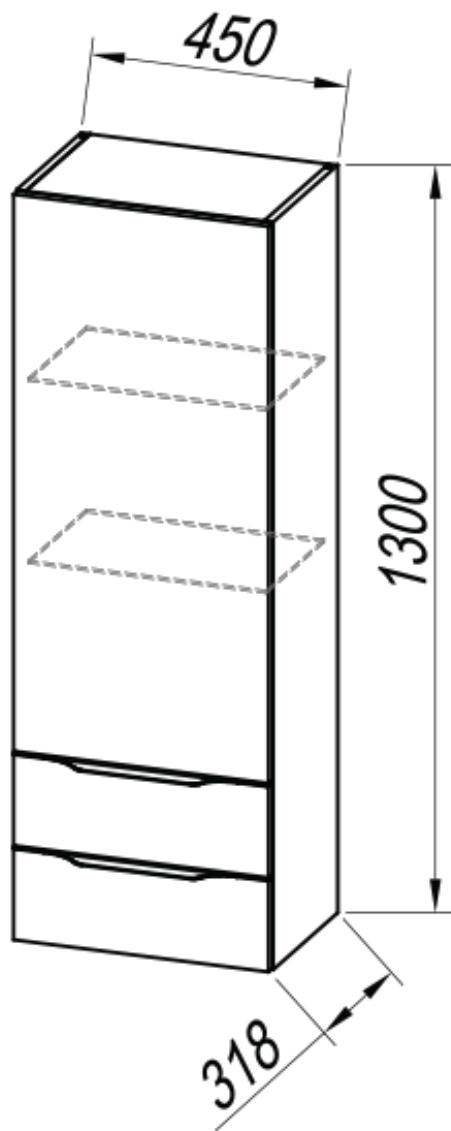

M 1301 BEIGE PLASTER
M 1301 DARK GREY
M 1301 NATUR OAK