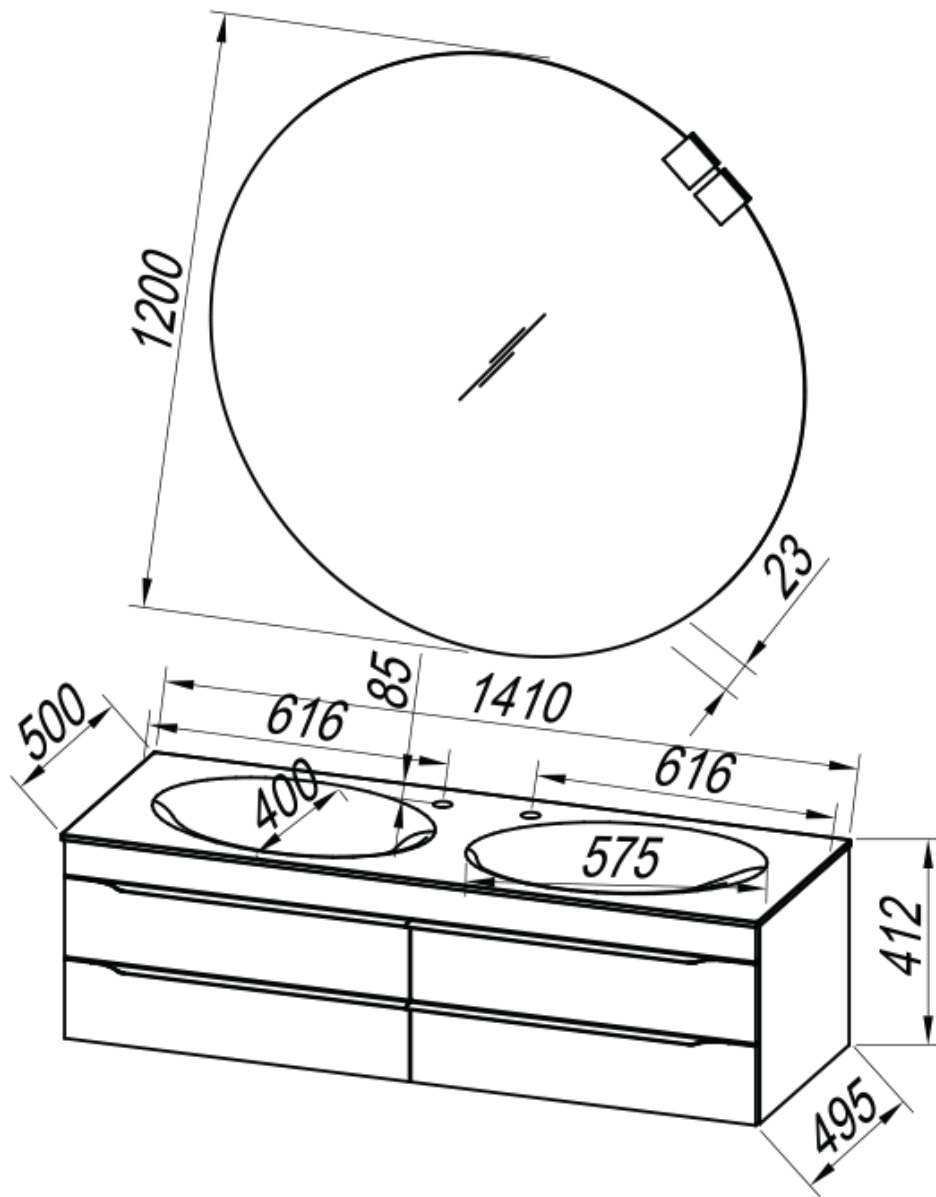

OG 80 - LED, IR, DIM

OUM 80 BEIGE PLASTER
OUM 80 DARK GREY
OUM 80 NATUR OAK

MALAYA

OG 100 - LED, IR, DIM

OUM 100 BEIGE PLASTER
OUM 100 DARK GREY
OUM 100 NATUR OAK

MALAYA

OG 120 - LED, IR, DIM

OUM 140 BEIGE PLASTER
OUM 140 DARK GREY
OUM 140 NATUR OAK