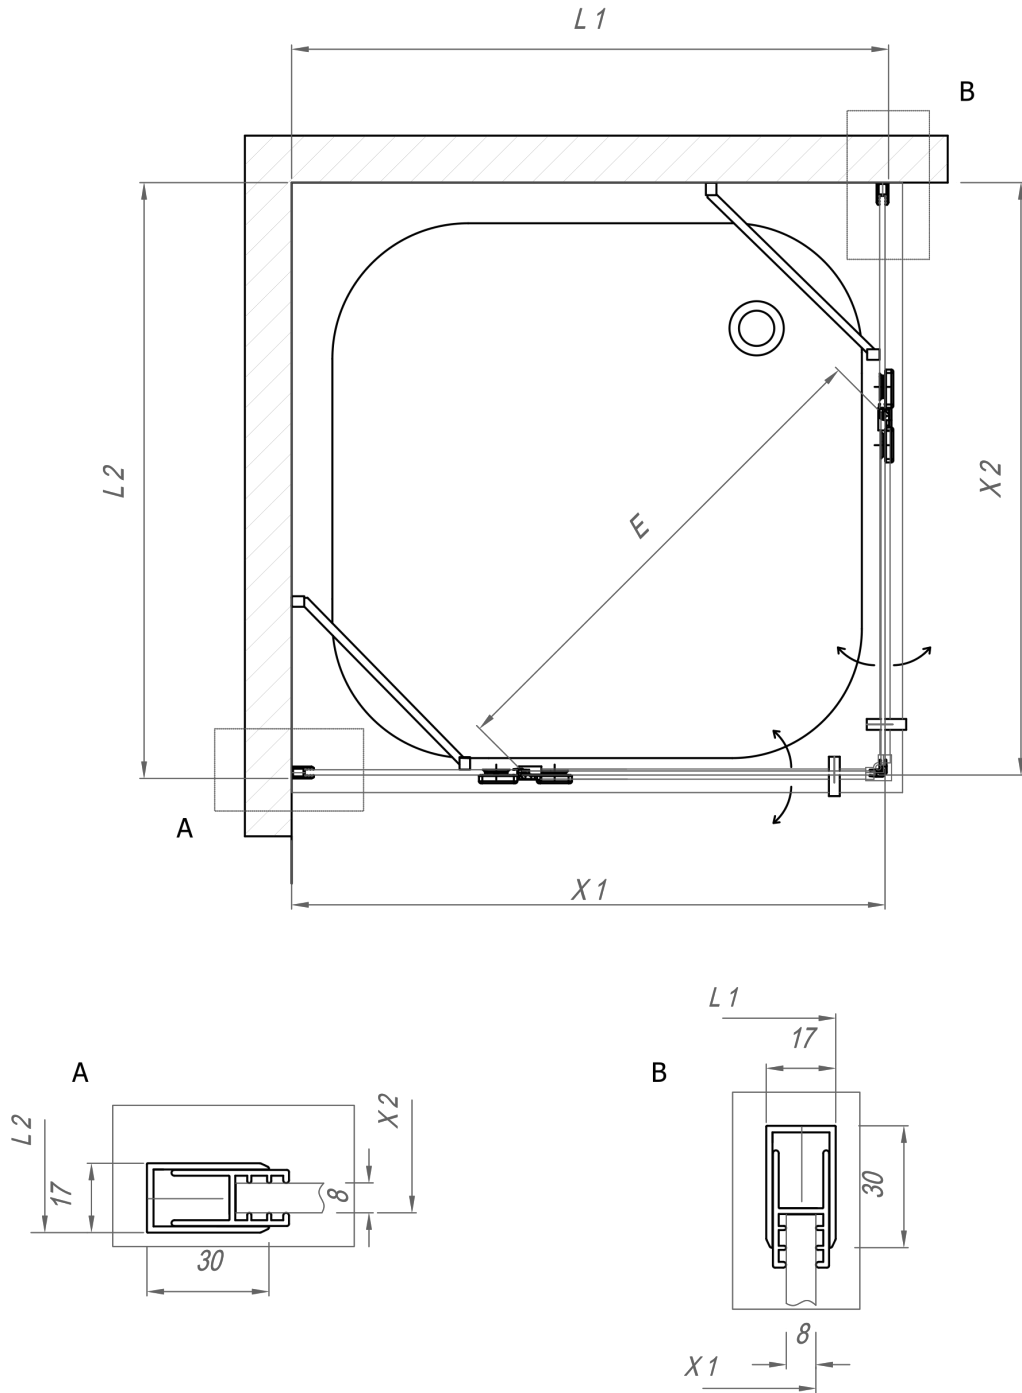

TKK TAURUS

TKK	Tip-Dimenzija	L 1 (mm)	L 2 (mm)	X 1 (mm)	X 2 (mm)	E (mm)
	90	880-890	880-890	876-886	876-886	730
	100	980-990	980-990	976-986	976-986	730

TV+ TS TAURUS

TV	Tip-Dimensija	L 1 (mm)	X 1 (mm)	E (mm)
	90	880-890	876-886	550
	100	980-990	976-986	550
	120	1180-1190	1176-1186	550

TS	Tip-Dimensija	L 2 (mm)	X 2 (mm)
	80	780-790	776-786
	90	880-890	876-886

TVs TAURUS

TV s	Tip-Dimenzija	L 1 (mm)	E (mm)
	90	880-900	550
	100	980-1000	550
	120	1180-1200	550