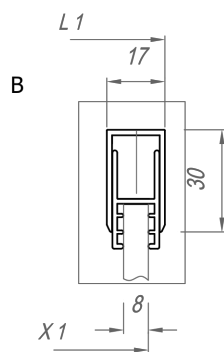

TKK TAURUS

TKK	Tip-Dimenzija	L 1 (mm)	L 2 (mm)	X 1 (mm)	X 2 (mm)	E (mm)
	90	880-890	880-890	876-886	876-886	730
	100	980-990	980-990	976-986	976-986	730

TV+ TS TAURUS

TV	Tip-Dimensija	L 1 (mm)	X 1 (mm)	E (mm)
	90	880-890	876-886	550
	100	980-990	976-986	550
	120	1180-1190	1176-1186	550

TS	Tip-Dimensija	L 2 (mm)	X 2 (mm)
	80	780-790	776-786
	90	880-890	876-886

TVs TAURUS

TV s	Tip-Dimenzija	L 1 (mm)	E (mm)
	90	880-900	550
	100	980-1000	550
	120	1180-1200	550