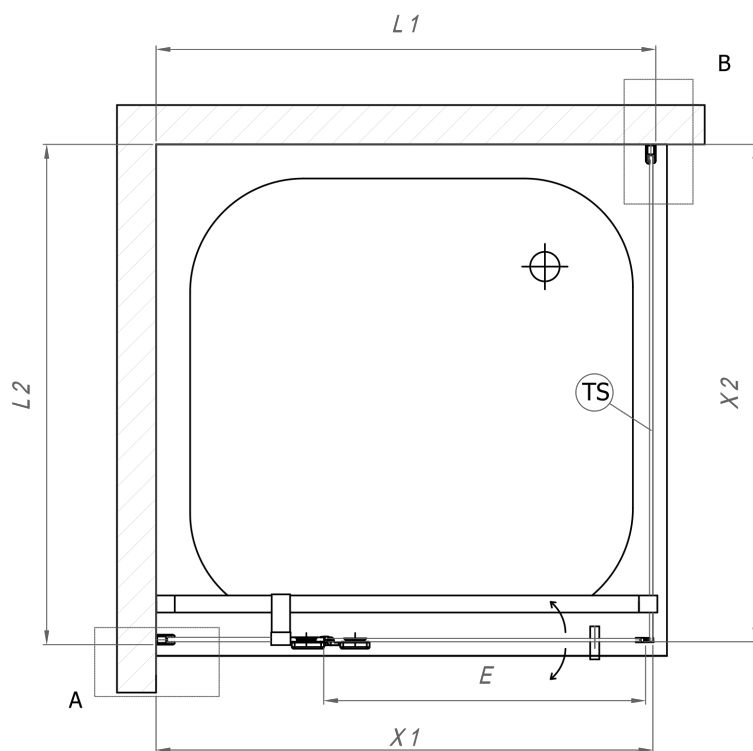

TKK TAURUS

TKK	Tip-Dimenzija	L 1 (mm)	L 2 (mm)	X 1 (mm)	X 2 (mm)	E (mm)
	90	880-890	880-890	876-886	876-886	730
	100	980-990	980-990	976-986	976-986	730

TV+ TS TAURUS

TV	Tip-Dimensija	L 1 (mm)	X 1 (mm)	E (mm)
	90	880-890	876-886	550
	100	980-990	976-986	550
	120	1180-1190	1176-1186	550

TS	Tip-Dimensija	L 2 (mm)	X 2 (mm)
	80	780-790	776-786
	90	880-890	876-886

TVs TAURUS

TV s	Tip-Dimenzija	L 1 (mm)	E (mm)
	90	880-900	550
	100	980-1000	550
	120	1180-1200	550