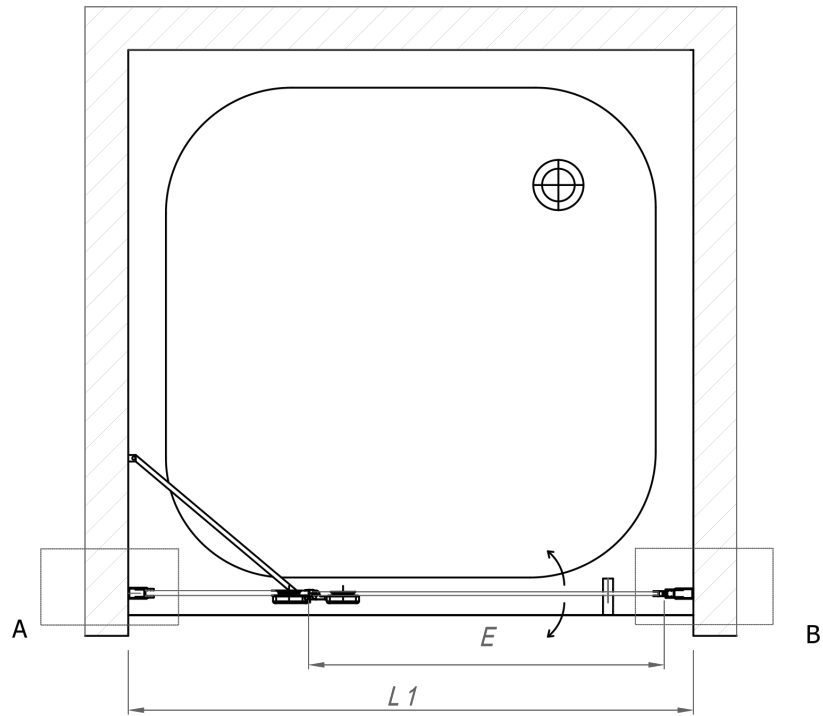

TKK TAURUS

TKK	Tip-Dimenzija	L 1 (mm)	L 2 (mm)	X 1 (mm)	X 2 (mm)	E (mm)
	90	880-890	880-890	876-886	876-886	730
	100	980-990	980-990	976-986	976-986	730

TV+ TS TAURUS

TV	Tip-Dimensija	L 1 (mm)	X 1 (mm)	E (mm)
	90	880-890	876-886	550
	100	980-990	976-986	550
	120	1180-1190	1176-1186	550

TS	Tip-Dimensija	L 2 (mm)	X 2 (mm)
	80	780-790	776-786
	90	880-890	876-886

TVs TAURUS

TV s	Tip-Dimenzija	L 1 (mm)	E (mm)
	90	880-900	550
	100	980-1000	550
	120	1180-1200	550