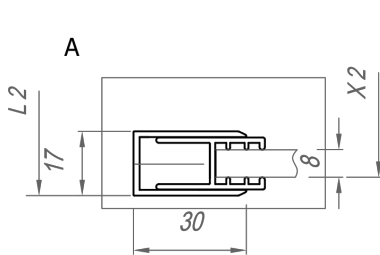

TKK TAURUS

TKK	Tip-Dimenzija	L 1 (mm)	L 2 (mm)	X 1 (mm)	X 2 (mm)	E (mm)
	90	880-890	880-890	876-886	876-886	730
	100	980-990	980-990	976-986	976-986	730

TV+ TS TAURUS

TV	Tip-Dimensija	L 1 (mm)	X 1 (mm)	E (mm)
	90	880-890	876-886	550
	100	980-990	976-986	550
	120	1180-1190	1176-1186	550

TS	Tip-Dimensija	L 2 (mm)	X 2 (mm)
	80	780-790	776-786
	90	880-890	876-886

TVs TAURUS

TV s	Tip-Dimenzija	L 1 (mm)	E (mm)
	90	880-900	550
	100	980-1000	550
	120	1180-1200	550