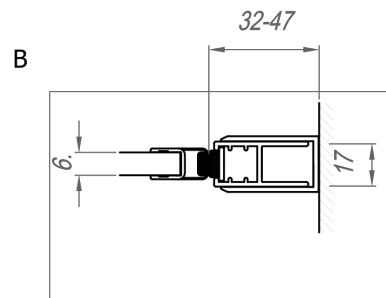

TKK TAURUS

TKK	Tip-Dimenzija	L 1 (mm)	L 2 (mm)	X 1 (mm)	X 2 (mm)	E (mm)
	90	880-890	880-890	876-886	876-886	730
	100	980-990	980-990	976-986	976-986	730

TV+ TS TAURUS

TV	Tip-Dimensija	L 1 (mm)	X 1 (mm)	E (mm)
	90	880-890	876-886	550
	100	980-990	976-986	550
	120	1180-1190	1176-1186	550

TS	Tip-Dimensija	L 2 (mm)	X 2 (mm)
	80	780-790	776-786
	90	880-890	876-886

TVs TAURUS

TV s	Tip-Dimenzija	L 1 (mm)	E (mm)
	90	880-900	550
	100	980-1000	550
	120	1180-1200	550