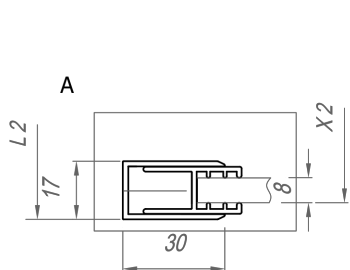

TKK TAURUS

TKK	Tip-Dimenzija	L 1 (mm)	L 2 (mm)	X 1 (mm)	X 2 (mm)	E (mm)
	90	880-890	880-890	876-886	876-886	730
	100	980-990	980-990	976-986	976-986	730

TV+ TS TAURUS

TV	Tip-Dimensija	L 1 (mm)	X 1 (mm)	E (mm)
	90	880-890	876-886	550
	100	980-990	976-986	550
	120	1180-1190	1176-1186	550

TS	Tip-Dimensija	L 2 (mm)	X 2 (mm)
	80	780-790	776-786
	90	880-890	876-886

TVs TAURUS

TV s	Tip-Dimenzija	L 1 (mm)	E (mm)
	90	880-900	550
	100	980-1000	550
	120	1180-1200	550