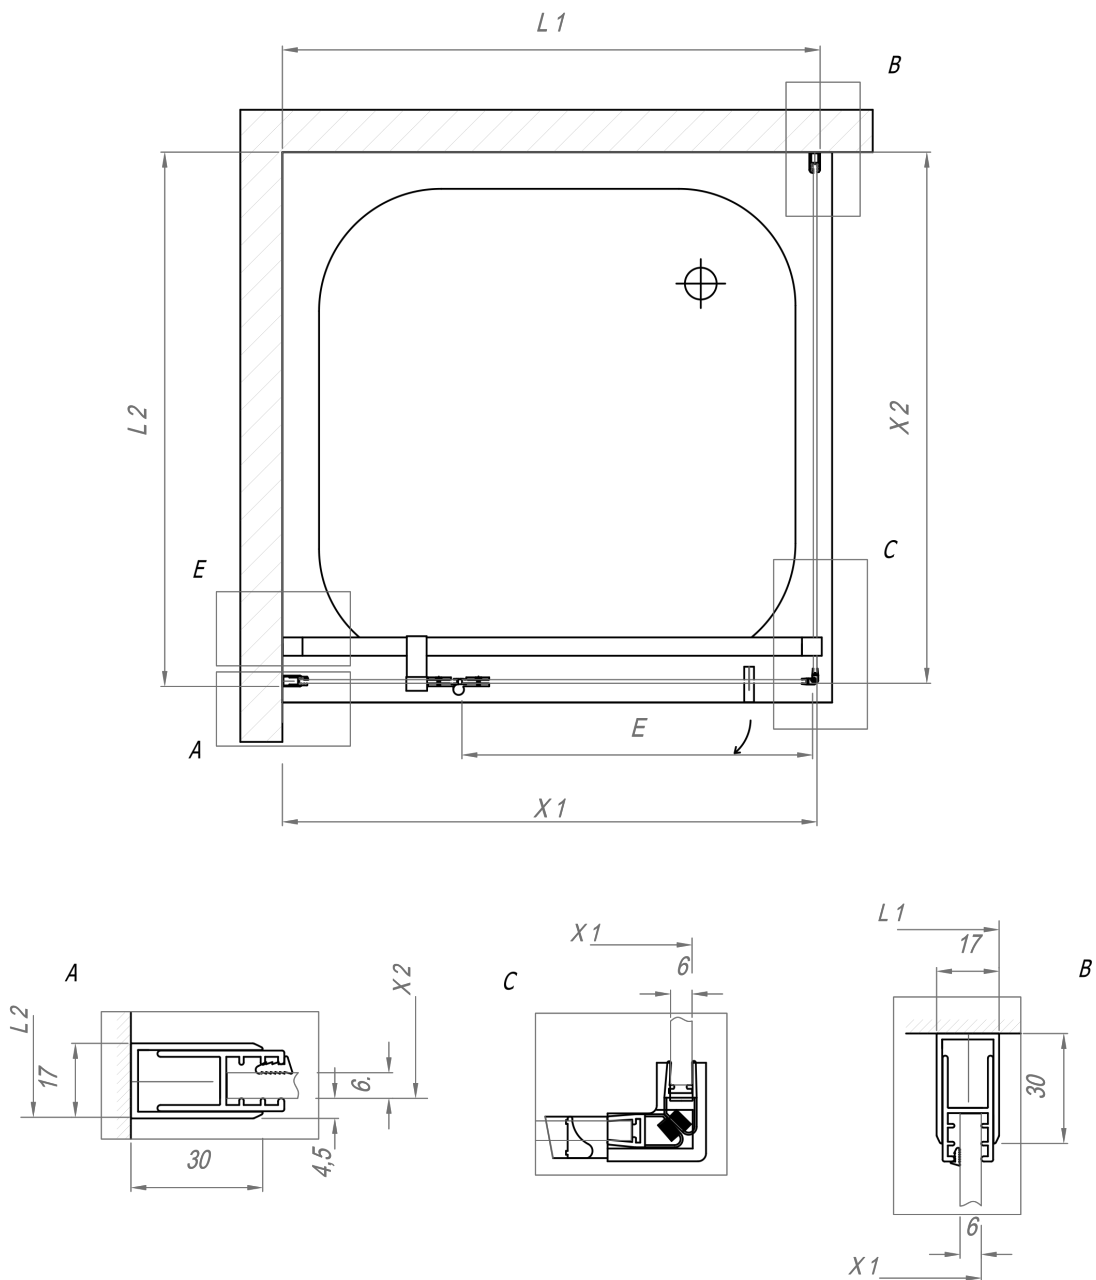

ATLAS - TKP 90,100

Tip-Dimenzija	L 1 (mm)	L 2 (mm)	X 1 (mm)	X 2 (mm)	E (mm)	R (mm)
90	880-890	880-890	867-877	867-877	720	550
100	980-990	980-990	967-977	967-977	720	550

ATLAS - TKK 90,100

TKK	Tip-Dimensija	L 1 (mm)	L 2 (mm)	X 1 (mm)	X 2 (mm)	E (mm)
	90	880-890	880-890	867-877	867-877	685
	100	980-990	980-990	967-977	967-977	685

ATLAS -TV/S 90,100 L,D

TVs

Tip-Dimenzija	L 1 (mm)	E (mm)
90	880-900	530
100	980-1000	530

ATLAS -TV/S 120 L,D

TVs

Tip-Dimenzija	L 1 (mm)	E (mm)
120	1180-1200	570

ATLAS -TV 90,100,120 L,D + TSv 80,90

TV			
Tip-Dimensija	L 1 (mm)	X 1 (mm)	E (mm)
90	880-890	875-885	530
100	980-990	975-985	530
120	1180-1190	1175-1185	570

TS		
Tip-Dimensija	L 2 (mm)	X 2 (mm)
80	780-790	775-785
90	880-890	875-885