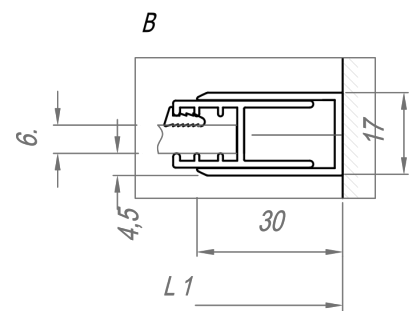

ATLAS - TKP 90,100

Tip-Dimenzija	L 1 (mm)	L 2 (mm)	X 1 (mm)	X 2 (mm)	E (mm)	R (mm)
90	880-890	880-890	867-877	867-877	720	550
100	980-990	980-990	967-977	967-977	720	550

ATLAS - TKK 90,100

TKK	Tip-Dimensija	L 1 (mm)	L 2 (mm)	X 1 (mm)	X 2 (mm)	E (mm)
	90	880-890	880-890	867-877	867-877	685
	100	980-990	980-990	967-977	967-977	685

ATLAS -TV/S 90,100 L,D

TVs

Tip-Dimenzija	L 1 (mm)	E (mm)
90	880-900	530
100	980-1000	530

ATLAS -TV/S 120 L,D

TVs

Tip-Dimenzija	L 1 (mm)	E (mm)
120	1180-1200	570

ATLAS -TV 90,100,120 L,D + TSv 80,90

TV			
Tip-Dimensija	L 1 (mm)	X 1 (mm)	E (mm)
90	880-890	875-885	530
100	980-990	975-985	530
120	1180-1190	1175-1185	570

TS		
Tip-Dimensija	L 2 (mm)	X 2 (mm)
80	780-790	775-785
90	880-890	875-885