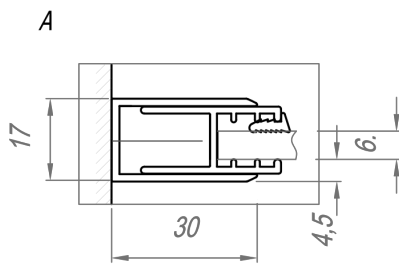

ATLAS - TKP 90,100

Tip-Dimenzija	L 1 (mm)	L 2 (mm)	X 1 (mm)	X 2 (mm)	E (mm)	R (mm)
90	880-890	880-890	867-877	867-877	720	550
100	980-990	980-990	967-977	967-977	720	550

ATLAS - TKK 90,100

TKK	Tip-Dimensija	L 1 (mm)	L 2 (mm)	X 1 (mm)	X 2 (mm)	E (mm)
	90	880-890	880-890	867-877	867-877	685
	100	980-990	980-990	967-977	967-977	685

ATLAS -TV/S 90,100 L,D

TVs

Tip-Dimenzija	L 1 (mm)	E (mm)
90	880-900	530
100	980-1000	530

ATLAS -TV/S 120 L,D

TVs

Tip-Dimenzija	L 1 (mm)	E (mm)
120	1180-1200	570

ATLAS -TV 90,100,120 L,D + TSv 80,90

TV			
Tip-Dimensija	L 1 (mm)	X 1 (mm)	E (mm)
90	880-890	875-885	530
100	980-990	975-985	530
120	1180-1190	1175-1185	570

TS		
Tip-Dimensija	L 2 (mm)	X 2 (mm)
80	780-790	775-785
90	880-890	875-885