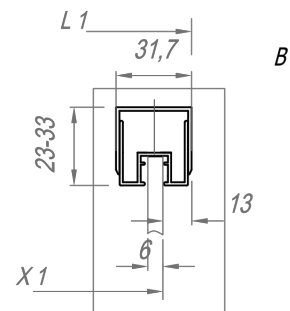

ATLAS - TKP 90,100

Tip-Dimenzija	L 1 (mm)	L 2 (mm)	X 1 (mm)	X 2 (mm)	E (mm)	R (mm)
90	880-890	880-890	867-877	867-877	720	550
100	980-990	980-990	967-977	967-977	720	550

ATLAS - TKK 90,100

TKK	Tip-Dimensija	L 1 (mm)	L 2 (mm)	X 1 (mm)	X 2 (mm)	E (mm)
	90	880-890	880-890	867-877	867-877	685
	100	980-990	980-990	967-977	967-977	685

ATLAS -TV/S 90,100 L,D

TVs

Tip-Dimenzija	L 1 (mm)	E (mm)
90	880-900	530
100	980-1000	530

ATLAS -TV/S 120 L,D

TVs

Tip-Dimenzija	L 1 (mm)	E (mm)
120	1180-1200	570

ATLAS -TV 90,100,120 L,D + TSv 80,90

TV			
Tip-Dimensija	L 1 (mm)	X 1 (mm)	E (mm)
90	880-890	875-885	530
100	980-990	975-985	530
120	1180-1190	1175-1185	570

TS		
Tip-Dimensija	L 2 (mm)	X 2 (mm)
80	780-790	775-785
90	880-890	875-885