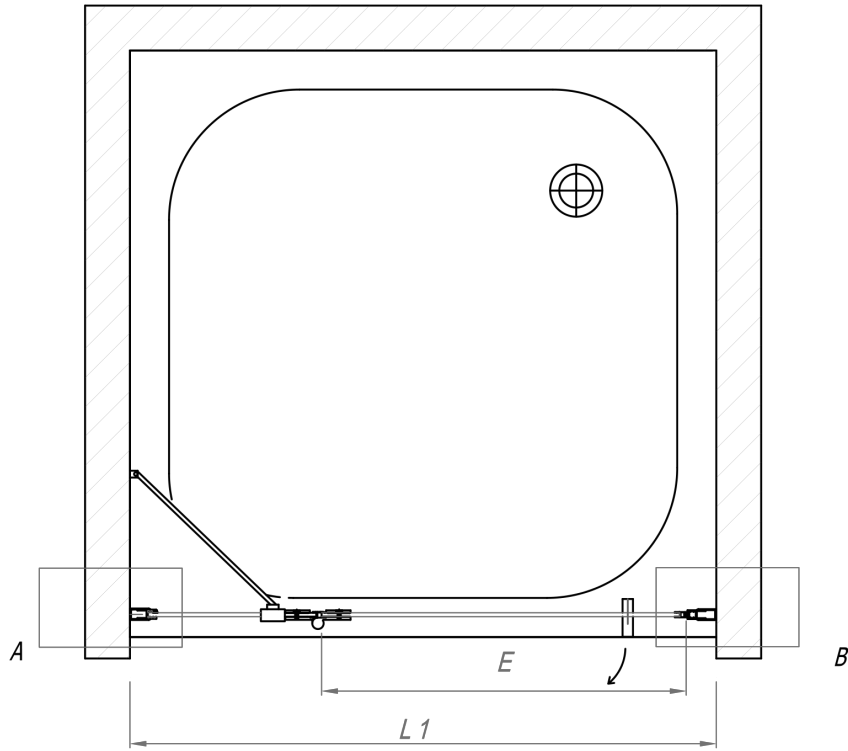

ATLAS - TKP 90,100

Tip-Dimenzija	L 1 (mm)	L 2 (mm)	X 1 (mm)	X 2 (mm)	E (mm)	R (mm)
90	880-890	880-890	867-877	867-877	720	550
100	980-990	980-990	967-977	967-977	720	550

ATLAS - TKK 90,100

TKK	Tip-Dimensija	L 1 (mm)	L 2 (mm)	X 1 (mm)	X 2 (mm)	E (mm)
	90	880-890	880-890	867-877	867-877	685
	100	980-990	980-990	967-977	967-977	685

ATLAS -TV/S 90,100 L,D

TVs

Tip-Dimenzija	L 1 (mm)	E (mm)
90	880-900	530
100	980-1000	530

ATLAS -TV/S 120 L,D

TVs

Tip-Dimenzija	L 1 (mm)	E (mm)
120	1180-1200	570

ATLAS -TV 90,100,120 L,D + TSv 80,90

TV			
Tip-Dimensija	L 1 (mm)	X 1 (mm)	E (mm)
90	880-890	875-885	530
100	980-990	975-985	530
120	1180-1190	1175-1185	570

TS		
Tip-Dimensija	L 2 (mm)	X 2 (mm)
80	780-790	775-785
90	880-890	875-885