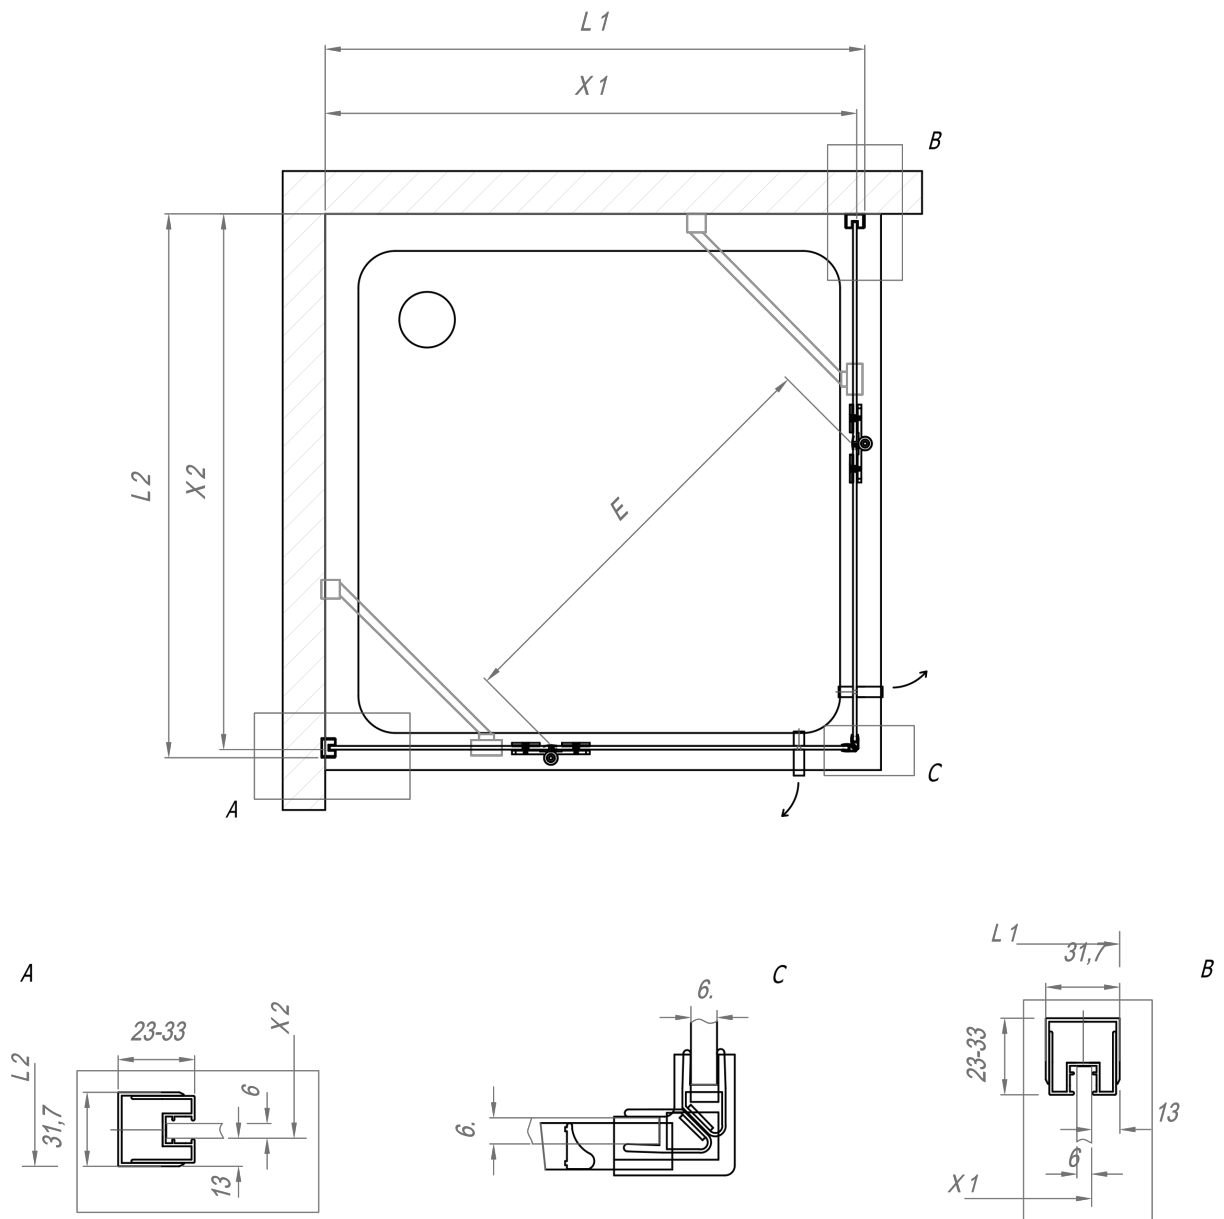

ATLAS - TKP 90,100

Tip-Dimenzija	L 1 (mm)	L 2 (mm)	X 1 (mm)	X 2 (mm)	E (mm)	R (mm)
90	880-890	880-890	867-877	867-877	720	550
100	980-990	980-990	967-977	967-977	720	550

ATLAS - TKK 90,100

TKK	Tip-Dimensija	L 1 (mm)	L 2 (mm)	X 1 (mm)	X 2 (mm)	E (mm)
	90	880-890	880-890	867-877	867-877	685
	100	980-990	980-990	967-977	967-977	685

ATLAS -TV/S 90,100 L,D

TVs

Tip-Dimenzija	L 1 (mm)	E (mm)
90	880-900	530
100	980-1000	530

ATLAS -TV/S 120 L,D

TVs

Tip-Dimenzija	L 1 (mm)	E (mm)
120	1180-1200	570

ATLAS -TV 90,100,120 L,D + TSv 80,90

TV			
Tip-Dimensija	L 1 (mm)	X 1 (mm)	E (mm)
90	880-890	875-885	530
100	980-990	975-985	530
120	1180-1190	1175-1185	570

TS		
Tip-Dimensija	L 2 (mm)	X 2 (mm)
80	780-790	775-785
90	880-890	875-885