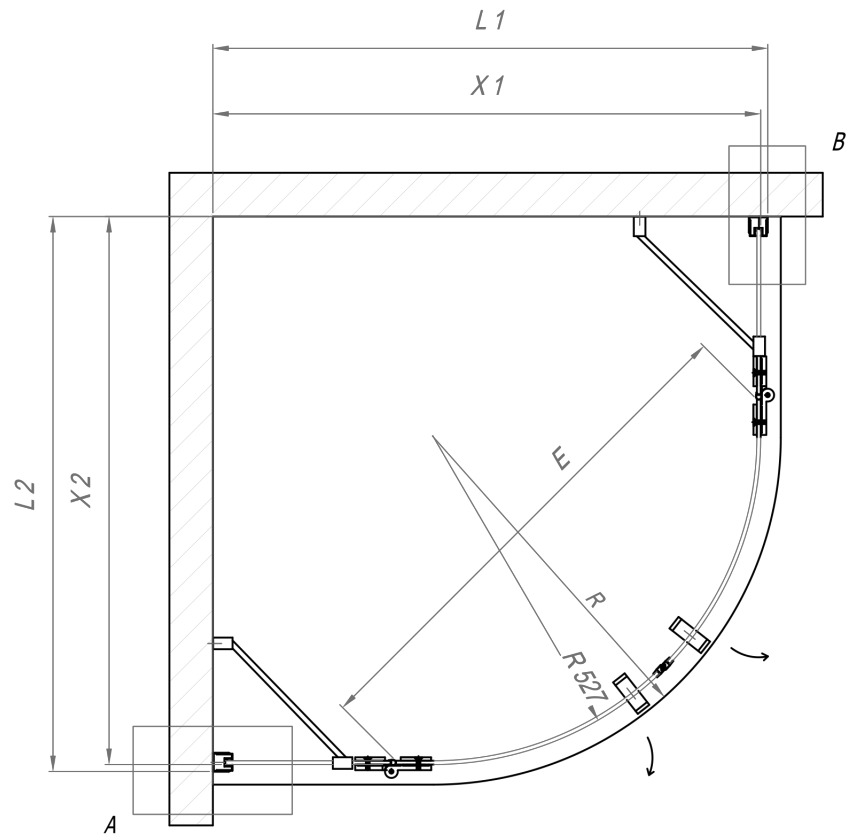

ATLAS - TKP 90,100

Tip-Dimenzija	L 1 (mm)	L 2 (mm)	X 1 (mm)	X 2 (mm)	E (mm)	R (mm)
90	880-890	880-890	867-877	867-877	720	550
100	980-990	980-990	967-977	967-977	720	550

ATLAS - TKK 90,100

TKK	Tip-Dimensija	L 1 (mm)	L 2 (mm)	X 1 (mm)	X 2 (mm)	E (mm)
	90	880-890	880-890	867-877	867-877	685
	100	980-990	980-990	967-977	967-977	685

ATLAS -TV/S 90,100 L,D

TVs

Tip-Dimenzija	L 1 (mm)	E (mm)
90	880-900	530
100	980-1000	530

ATLAS -TV/S 120 L,D

TVs

Tip-Dimenzija	L 1 (mm)	E (mm)
120	1180-1200	570

ATLAS -TV 90,100,120 L,D + TSv 80,90

TV			
Tip-Dimensija	L 1 (mm)	X 1 (mm)	E (mm)
90	880-890	875-885	530
100	980-990	975-985	530
120	1180-1190	1175-1185	570

TS		
Tip-Dimensija	L 2 (mm)	X 2 (mm)
80	780-790	775-785
90	880-890	875-885