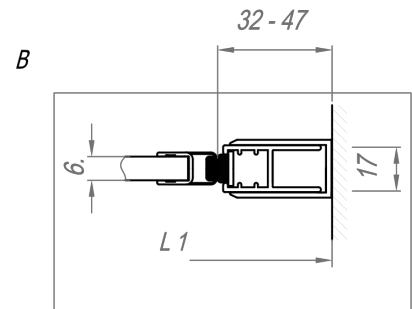

ATLAS - TKP 90,100

Tip-Dimenzija	L 1 (mm)	L 2 (mm)	X 1 (mm)	X 2 (mm)	E (mm)	R (mm)
90	880-890	880-890	867-877	867-877	720	550
100	980-990	980-990	967-977	967-977	720	550

ATLAS - TKK 90,100

TKK	Tip-Dimensija	L 1 (mm)	L 2 (mm)	X 1 (mm)	X 2 (mm)	E (mm)
	90	880-890	880-890	867-877	867-877	685
	100	980-990	980-990	967-977	967-977	685

ATLAS -TV/S 90,100 L,D

TVs

Tip-Dimenzija	L 1 (mm)	E (mm)
90	880-900	530
100	980-1000	530

ATLAS -TV/S 120 L,D

TVs

Tip-Dimenzija	L 1 (mm)	E (mm)
120	1180-1200	570

ATLAS -TV 90,100,120 L,D + TSv 80,90

TV			
Tip-Dimensija	L 1 (mm)	X 1 (mm)	E (mm)
90	880-890	875-885	530
100	980-990	975-985	530
120	1180-1190	1175-1185	570

TS		
Tip-Dimensija	L 2 (mm)	X 2 (mm)
80	780-790	775-785
90	880-890	875-885