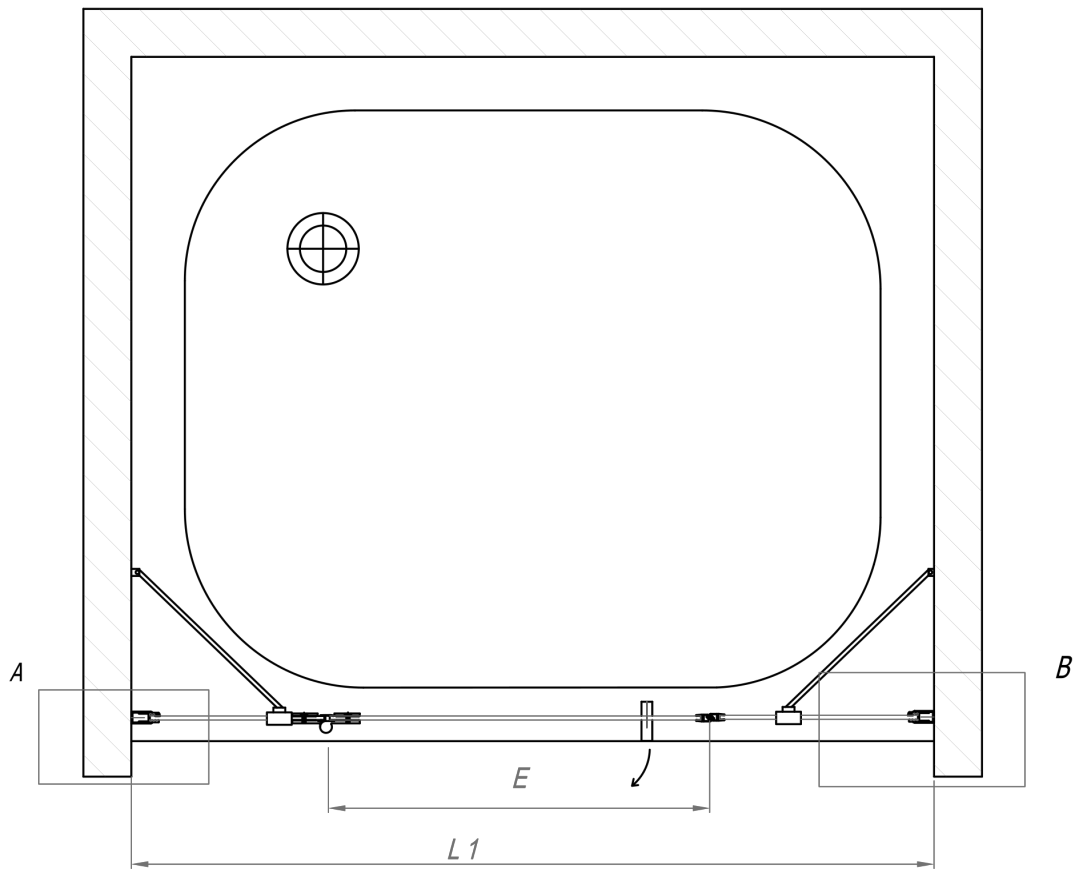

ATLAS - TKP 90,100

Tip-Dimenzija	L 1 (mm)	L 2 (mm)	X 1 (mm)	X 2 (mm)	E (mm)	R (mm)
90	880-890	880-890	867-877	867-877	720	550
100	980-990	980-990	967-977	967-977	720	550

ATLAS - TKK 90,100

TKK	Tip-Dimensija	L 1 (mm)	L 2 (mm)	X 1 (mm)	X 2 (mm)	E (mm)
	90	880-890	880-890	867-877	867-877	685
	100	980-990	980-990	967-977	967-977	685

ATLAS -TV/S 90,100 L,D

TVs

Tip-Dimenzija	L 1 (mm)	E (mm)
90	880-900	530
100	980-1000	530

ATLAS -TV/S 120 L,D

TVs

Tip-Dimenzija	L 1 (mm)	E (mm)
120	1180-1200	570

ATLAS -TV 90,100,120 L,D + TSv 80,90

TV			
Tip-Dimensija	L 1 (mm)	X 1 (mm)	E (mm)
90	880-890	875-885	530
100	980-990	975-985	530
120	1180-1190	1175-1185	570

TS		
Tip-Dimensija	L 2 (mm)	X 2 (mm)
80	780-790	775-785
90	880-890	875-885