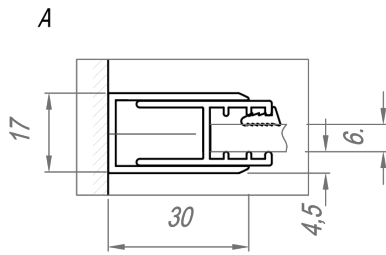

ATLAS - TKP 90,100

Tip-Dimenzija	L 1 (mm)	L 2 (mm)	X 1 (mm)	X 2 (mm)	E (mm)	R (mm)
90	880-890	880-890	867-877	867-877	720	550
100	980-990	980-990	967-977	967-977	720	550

ATLAS - TKK 90,100

TKK	Tip-Dimensija	L 1 (mm)	L 2 (mm)	X 1 (mm)	X 2 (mm)	E (mm)
	90	880-890	880-890	867-877	867-877	685
	100	980-990	980-990	967-977	967-977	685

ATLAS -TV/S 90,100 L,D

TVs

Tip-Dimenzija	L 1 (mm)	E (mm)
90	880-900	530
100	980-1000	530

ATLAS -TV/S 120 L,D

TVs

Tip-Dimenzija	L 1 (mm)	E (mm)
120	1180-1200	570

ATLAS -TV 90,100,120 L,D + TSv 80,90

TV			
Tip-Dimensija	L 1 (mm)	X 1 (mm)	E (mm)
90	880-890	875-885	530
100	980-990	975-985	530
120	1180-1190	1175-1185	570

TS		
Tip-Dimensija	L 2 (mm)	X 2 (mm)
80	780-790	775-785
90	880-890	875-885