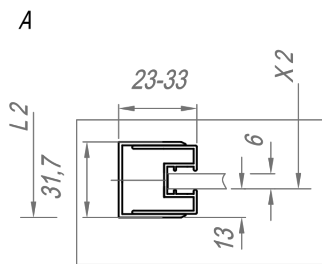

ATLAS - TKP 90,100

Tip-Dimenzija	L 1 (mm)	L 2 (mm)	X 1 (mm)	X 2 (mm)	E (mm)	R (mm)
90	880-890	880-890	867-877	867-877	720	550
100	980-990	980-990	967-977	967-977	720	550

ATLAS - TKK 90,100

TKK	Tip-Dimensija	L 1 (mm)	L 2 (mm)	X 1 (mm)	X 2 (mm)	E (mm)
	90	880-890	880-890	867-877	867-877	685
	100	980-990	980-990	967-977	967-977	685

ATLAS -TV/S 90,100 L,D

TVs

Tip-Dimenzija	L 1 (mm)	E (mm)
90	880-900	530
100	980-1000	530

ATLAS -TV/S 120 L,D

TVs

Tip-Dimenzija	L 1 (mm)	E (mm)
120	1180-1200	570

ATLAS -TV 90,100,120 L,D + TSv 80,90

TV			
Tip-Dimensija	L 1 (mm)	X 1 (mm)	E (mm)
90	880-890	875-885	530
100	980-990	975-985	530
120	1180-1190	1175-1185	570

TS		
Tip-Dimensija	L 2 (mm)	X 2 (mm)
80	780-790	775-785
90	880-890	875-885