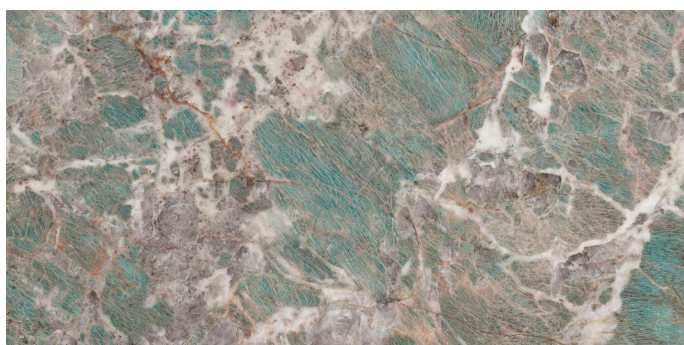

Serie **AMAZZONITE**

Amazzonite Jade Pul Rect

60x120

Datos técnicos

Serie: AMAZZONITE
 Producto: Amazzonite Jade Pul Rect
 Formato: 60x120
 Grupo Ventas: G.155
 Tipo : PORCELANICO

Tipo pasta: Pasta Neutra
 Deslizamiento R:
 Clase:
 UPEC:
 Acabado: PULIDO GRANILLA