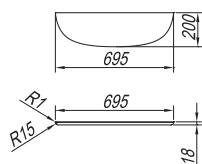

**Umivaonik:** Kerrock, sifon priložen  
**Montaža:** sestavljeno

MILO BASIN DOUBLE 120x60  
 MILO BASIN DOUBLE + SHELF 180x60

MILO BASIN SINGLE 70x51  
 MILO BASIN SINGLE + SHELF 101x51

MILO MIRROR 70x51