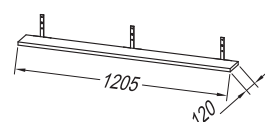

PRIPOROČENA OGLEDALA / RECOMMENDED MIRRORS / PREPORUČENI PREGLEDI / PREPORUČENA OGLEDALA:

POL OG 120