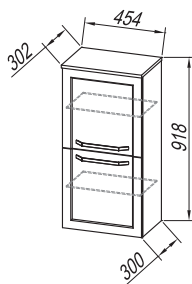

B 923 WH
B 923 ANT

● OPCIJE / OPTIONS / OPCIE / OPCIE :

● NOGICE /
LEGS /
NOŽICE /
NOŽICE
h= 400 mm

● ZG 400
Organizator predala
Drawer organizer
Organizator ladica
Organizator fioka

E

C

LUČ 700 BL LED

LUČ 500 BL LED

C