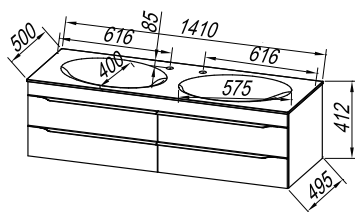

Fronts:

MDF coated with 3D foil, dark gray, natur oak
Box: MDF coated with 3D foil, dark gray, natur oak
Wash basin: Kerrock storage surface, siphon supplied
Handles: metal, brushed
Drawers: metal with soft closing
Mirror: OG Ø150, Ø120, Ø100, Ø80 - LED, IR, DIM.;
OG 100, 80 - LED, T.; OG 120, 90 - LED, T, C.;
OG 150, 120, 100, 90, 80.; COSMETIC MIRROR Ø25
Light: 700 BL, 500 BL, 300 - LED,
Installation: pre-assembled

Fronte:

MDF presvučen 3D folijom, dark gray, natur oak
Obod: MDF presvučen 3D folijom, dark gray, natur oak
Umivaonik: Kerrock skladišna površina, sifon priložen
Ručice: metal, četkani efek
Ladice: metalni, s mehkim zatvaranjem
Ogledalo: OG Ø150, Ø120, Ø100, Ø80 - LED, IR, DIM.;
OG 100, 80 - LED, T.; OG 120, 90 - LED, T, C.;
OG 150, 120, 100, 90, 80.; KOZMETIČNO OGLEDALO Ø25
Svijetlo: 700 BL, 500 BL, 300 - LED,
Montaža: sestavljeno

Prednjica:

MDF sa slojem 3D folije, dark gray, natur oak
Korpus: MDF sa slojem 3D folije, dark gray, natur oak
Umivaonik: Kerrock površina za odlaganje, sifon priložen
Ručice: metalna, četkana
Fioke: metalne sa mehkim zatvaranjem
Ogledalo: OG Ø150, Ø120, Ø100, Ø80 - LED, IR, DIM.;
OG 100, 80 - LED, T.; OG 120, 90 - LED, T, C.;
OG 150, 120, 100, 90, 80.; KOZMETIČNO OGLEDALO Ø25
Osvetljenje: 700 BL, 500 BL, 300 - LED,
Montaža: sastavljeno

OUM 140 DARK GRAY
OUM 140 NATUR OAK