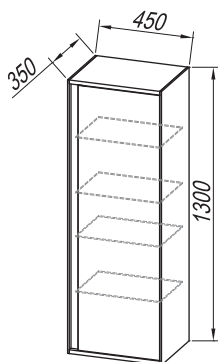

Osvetljenje: 700 BL, 500 BL, 300 - LED, KOZMETIČKO OGLEDALO Ø25

Montaža: sastavljeno

OUP 150 WH  
OUP 150 NA  
OUP 150 BL. STONE

OUP 110 WH  
OUP 110 NA  
OUP 110 BL. STONE

OUP 75 WH  
OUP 75 NA  
OUP 75 BL. STONE