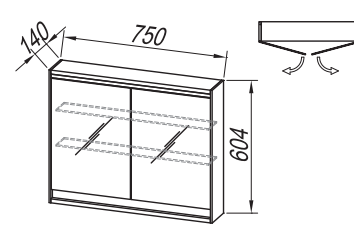

OG Ø120 - LED, IR, DIM

OG Ø100 - LED, IR, DIM

OG Ø80 - LED, IR, DIM

G

KOZMETIČNO OGLEDALO Ø25  
COSMETIC MIRROR Ø25  
KOZMETIČKO OGLEDALO Ø25  
KOZMETIČKO OGLEDALO Ø25

TOP 150 WH -LED, SW, S

TOP 110 WH -LED, SW, S