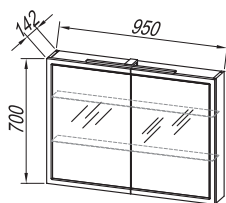

TOB 95 WH -LED, SW, S
TOB 95 ANT -LED, SW, S