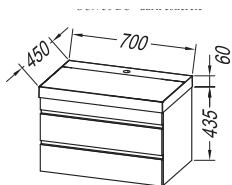

OUN 70 WH
OUN 70 NW
OUN 70 DC