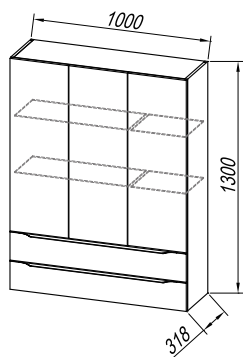

M 1301/1000 DARK GRAY
M 1301/1000 NATUR OAK