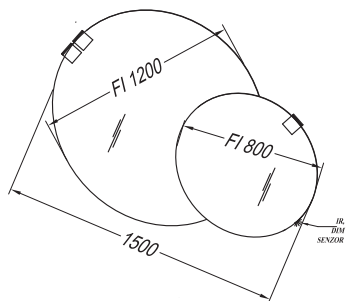

PRIPOROČENA OGLEDALA / RECOMMENDED MIRRORS / PREPORUČENI PREGLEDI / PREPORUČENA OGLEDALA:

OG Ø150 - LED, IR, DIM