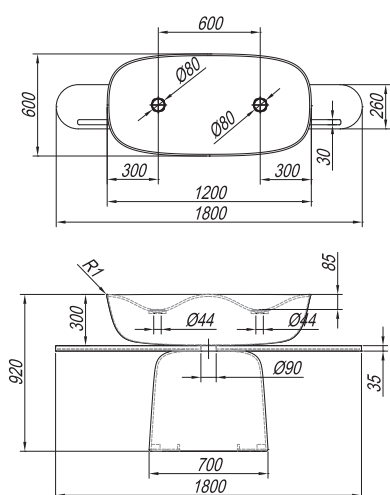

Milo 120, 70

Umivalnik: Kerrock, sifon priložen
Montaža: sestavljeno

Wash basin: Kerrock, siphon supplied
Installation: pre-assembled

Umivaonik: Kerrock, sifon priložen
Montaža: sestavljeno

Umivaonik: Kerrock, sifon priložen
Montaža: sestavljeno

MILO BASIN DOUBLE 120x60
MILO BASIN DOUBLE + SHELF 180x60