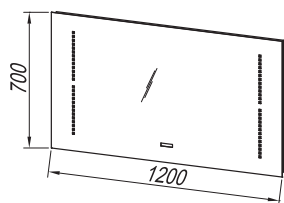

OG 120 - LED, T, C