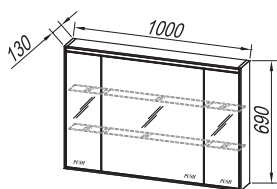

PRIPOROČENA OGLEDALA / RECOMMENDED MIRRORS / PREPORUČENI PREGLEDI / PREPORUČENA OGLEDALA:

TOD 100 BEIGE/WH - LED, SW, S
TO 100 BL - LED, SW, S