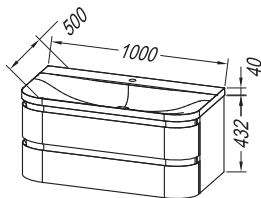

OUV 100 WH - white
OUV 100 BE - beige
OUV 100 DG - dark grey