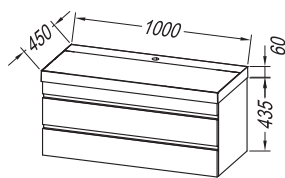

OUN 100 WH
OUN 100 NW
OUN 100 DC