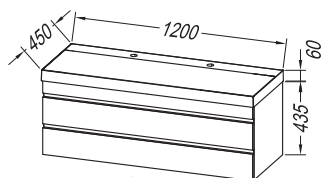

Naomi 120, 100, 80, 70, 60, 50

294

OUN 120 WH
OUN 120 NW
OUN 120 DC