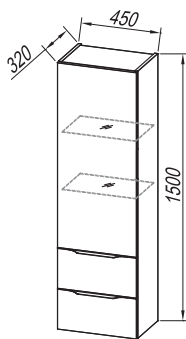

OUT 110 WH  
OUT 110 CW

OUT 90 WH  
OUT 90 CW

OUT 70 WH  
OUT 70 CW

T 1501 WH  
T 1501 CW

OT 45 WH  
OT 45 CW

T 712/20 WH  
T 712/20 CW

● OPCIJE / OPTIONS / OPCIJE / OPCIJE :

● NOGIČE /  
LEGS /  
NOŽICE /  
NOŽICE  
h= 400 mm