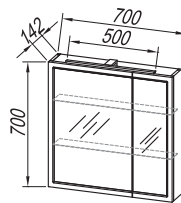

TOB 70 WH -LED, SW, S
TOB 70 ANT -LED, SW, S

F