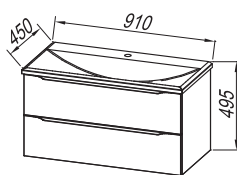

OUT 110 WH  
OUT 110 CW

OUT 90 WH  
OUT 90 CW

OUT 70 WH  
OUT 70 CW

T 1501 WH  
T 1501 CW

OT 45 WH  
OT 45 CW

T 712/20 WH  
T 712/20 CW

● OPCIJE / OPTIONS / OPCIJE / OPCIJE :

● NOGIČE /  
LEGS /  
NOŽICE /  
NOŽICE  
h= 400 mm