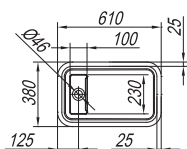

RAMONA BASIN
61x38x90 -WHITE