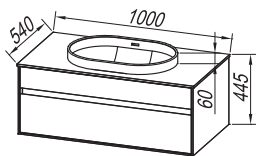

OD 100 BEIGE/WH + UD 100/KER
OD 100 BL/WH + UD 100/KER