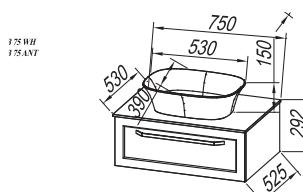

OB 110 WH   UB 530 ON WH
OB 110 ANT   UB 530 ON WH/ANT

OB 75 WH   UB 530 ON WH
OB 75 ANT   UB 530 ON WH/ANT