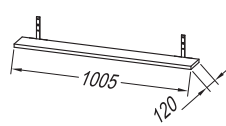

PRIPOROČENA OGLEDALA / RECOMMENDED MIRRORS / PREPORUČENI PREGLEDI / PREPORUČENA OGLEDALA:

G

F

E

C

F

C

POL OG 100