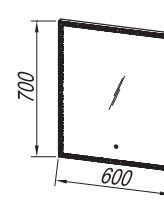

OG 60 - LED, T