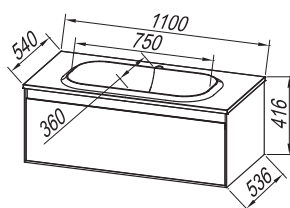

OUP 110 WH
OUP 110 NA
OUP 110 BL. STONE