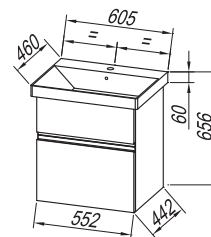

OUO 60 WH
OUO 60 ACACIA LIGHT
OUO 60 HACIENDA BL.