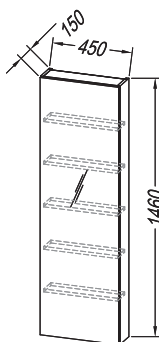

A 1462/15 GN
A 1462/15 CW
A 1462/15 DC