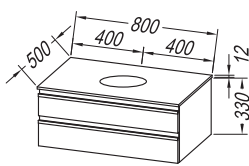

OA 80 GN
OA 80 CW
OA 80 DC