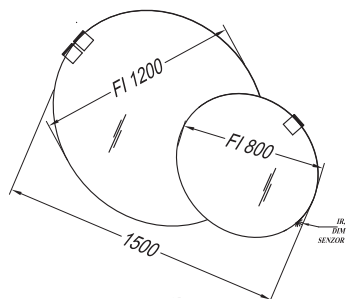

PRIPOROČENA OGLEDALA / RECOMMENDED MIRRORS / PREPORUČENI PREGLEDI / PREPORUČENA OGLEDALA:

OG Ø150 - LED, IR, DIM