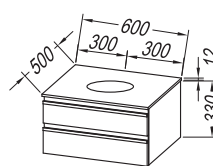

OA 60 GN
OA 60 CW
OA 60 DC

● OPCIJE / OPTIONS / OPCIJE / OPCIJE :