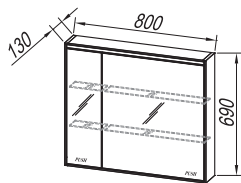

PRIPOROČENA OGLEDALA / RECOMMENDED MIRRORS / PREPORUČENI PREGLEDI / PREPORUČENA OGLEDALA:

TOD 100 BEIGE/WH - LED, SW, S
TO 100 BL - LED, SW, S

KOZMETIČNO OGLEDALO Ø25
COSMETIC MIRROR Ø25
KOZMETIČKO OGLEDALO Ø25
KOZMETIČKO OGLEDALO Ø25

Fronte / Fronts / Fronte / Prednjica:

Obod / Box / Obod / Korpus: