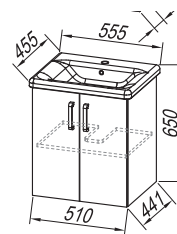

OUE 55 WH
OUE 55 GRAY/ANT
OUE 55 GRAY/OAK