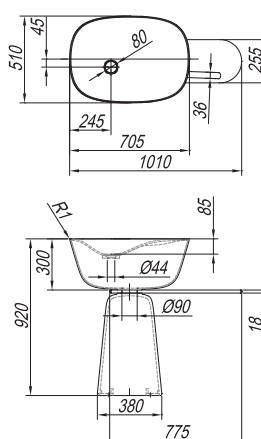

MILO BASIN SINGLE 70x51
MILO BASIN SINGLE + SHELF 101x51