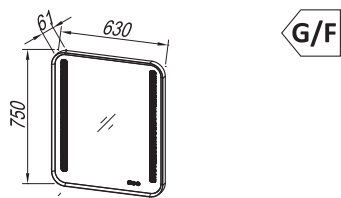

Ramona 160, 80

272

OGR 60 - LED, T, DIM, CCT

POL OGR 60/K