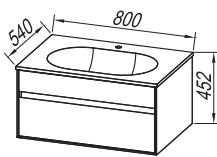

OD 80 BEIGE/WH + UD 80/LM
OD 80 BL/WH + UD 80/LM