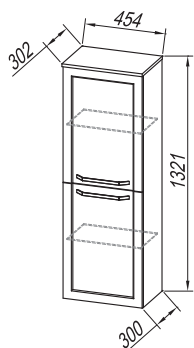

B 1323 WH
B 1323 ANT