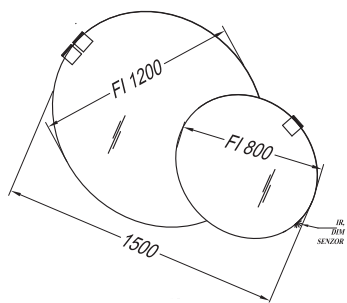

PRIPOROČENA OGLEDALA / RECOMMENDED MIRRORS / PREPORUČENI PREGLEDI / PREPORUČENA OGLEDALA:

277

OG Ø150 - LED, IR, DIM