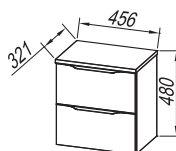

OUT 110 WH  
OUT 110 CW

OUT 90 WH  
OUT 90 CW

OUT 70 WH  
OUT 70 CW

T 1501 WH  
T 1501 CW

OT 45 WH  
OT 45 CW

T 712/20 WH  
T 712/20 CW

● OPCIJE / OPTIONS / OPCIJE / OPCIJE :

● NOGIČE /  
LEGS /  
NOŽICE /  
NOŽICE  
h= 400 mm