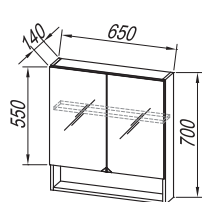

● OPCIJE / OPTIONS / OPCIJE / OPCIJE :

● NOGIČE /  
 LEGS /  
 NOŽICE /  
 NOŽICE  
 h= 200 mm

● KOŠ

PRIPOROČENA OGLEDALA / RECOMMENDED MIRRORS / PREPORUČENI PREGLEDI / PREPORUČENA OGLEDALA:

TOE 80 WH  
TOE 80 GRAY