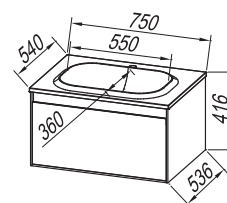

Osvetljenje: 700 BL, 500 BL, 300 - LED, KOZMETIČKO OGLEDALO Ø25

Montaža: sastavljeno

OUP 150 WH  
OUP 150 NA  
OUP 150 BL. STONE

OUP 110 WH  
OUP 110 NA  
OUP 110 BL. STONE

OUP 75 WH  
OUP 75 NA  
OUP 75 BL. STONE