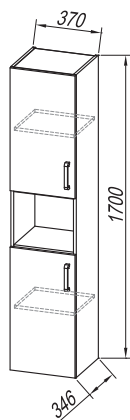

E 1702 WH
E 1702 GRAY/ANT
E 1702 GRAY/OA