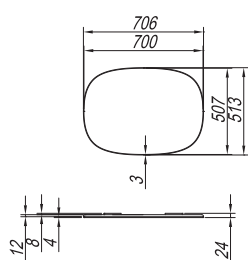

MILO MIRROR 70x51