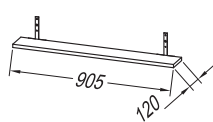

PRIPOROČENA OGLEDALA / RECOMMENDED MIRRORS / PREPORUČENI PREGLEDI / PREPORUČENA OGLEDALA:

POL OG 90