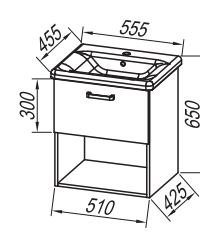

OUE 55 II WH
OUE 55 II GRAY/ANT
OUE 55 II GRAY/OAK