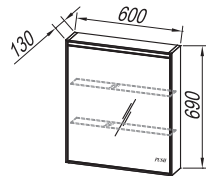

KOZMETIČNO OGLEDALO Ø25
COSMETIC MIRROR Ø25
KOZMETIČKO OGLEDALO Ø25
KOZMETIČKO OGLEDALO Ø25