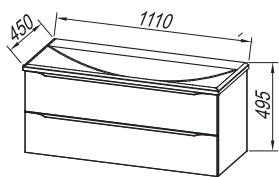

Fronts: MDF board coated with 3D foil – décor: matted white (WH), craftwood (CW)
Box: laminated woodchip board, matted white (WH), craftwood (CW)
Wash basin: cast marble, the lower part of the siphon included
Handles: metal chrome
Drawers: metal, soft closing
Mirror: OG 120, 90 - LED, T, C.; OG 100, 80, 60 - LED, T.; OG 120, 100, 90, 80, 70, 60.; TO 110, 90, 70 - LED, SW, S.;
Light: 700 BL, 500 BL, 300 - LED, COSMETIC MIRROR Ø25

Fronte: MDF obložen 3D folijom – dekor: bijela mat (WH), craftwood (CW)
Obod: oplemenjena iverica bijela mat (WH), craftwood (CW)
Umivaonik: lijevani mramor, donji deo sifona priložen
Ručice: metalni krom
Ladice: metalne, mekano zatvaranje
Ogledalo: OG 120, 90 - LED, T, C.; OG 100, 80, 60 - LED, T.; OG 120, 100, 90, 80, 70, 60.; TO 110, 90, 70 - LED, SW, S.;
Svijetlo: 700 BL, 500 BL, 300 - LED, KOZMETIČKO OGLEDALO Ø25

Prednjica: MDF presvučen 3D folijom – dekor: bela mat (WH), craftwood (CW)
Korpus: oplemenjena ploča od iverice bela mat (WH), craftwood (CW)
Umivaonik: lijevani mermer, donji deo sifona priložen
Ručice: metalna krom
Fioke: metalne, meko zatvaranje
Ogledalo: OG 120, 90 - LED, T, C.; OG 100, 80, 60 - LED, T.; OG 120, 100, 90, 80, 70, 60.; TO 110, 90, 70 - LED, SW, S.;
Osvjetljenje: 700 BL, 500 BL, 300 - LED, KOZMETIČKO OGLEDALO Ø25

OUT 110 WH
OUT 110 CW