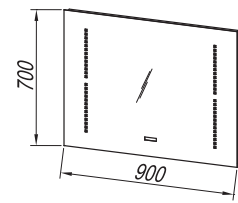

OG 90 - LED, T, C