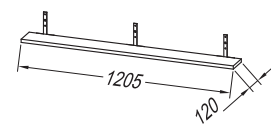

PRIPOROČENA OGLEDALA / RECOMMENDED MIRRORS / PREPORUČENI PREGLEDI / PREPORUČENA OGLEDALA:

G

KOZMETIČNO OGLEDALO Ø25
COSMETIC MIRROR Ø25
KOZMETIČKO OGLEDALO Ø25
KOZMETIČKO OGLEDALO Ø25

F

F

F

POL OG 120