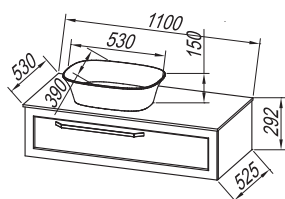

OB 110 WH   UB 530 ON WH
OB 110 ANT   UB 530 ON WH/ANT