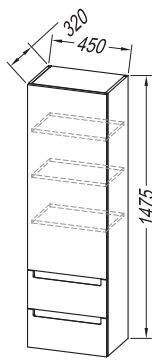

V 1481 WH - white
V 1481 BE - beige
V 1481 DG - dark grey