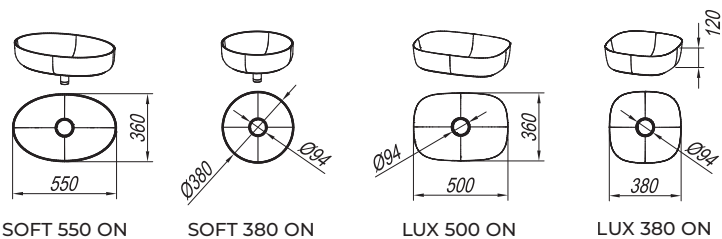

Alexis 150, 120, 100, 80, 60

248

SOFT 550 ON   SOFT 380 ON   LUX 500 ON   LUX 380 ON