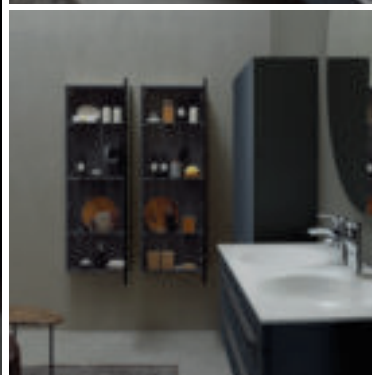

# MALAYA 140, 100, 80 DG, NO

274

Malaya 140

OG Ø120 - LED, IR, DIM

M 1302/15 DARK GRAY

M 1301/1000 DARK GRAY

OUM 140 DARK GRAY

Malaya 140, 100, 80