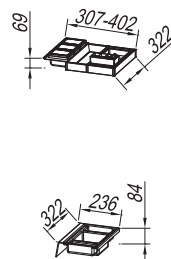

● NOGICE /  
LEGS /  
NOŽICE /  
NOŽICE  
h= 400 mm

● ZG 350, SP 350  
Organizator predala  
Drawer organizer  
Organizator ladica  
Organizator fioka

PRIPOROČENA OGLEDALA / RECOMMENDED MIRRORS / PREPORUČENI PREGLEDI / PREPORUČENA OGLEDALA: