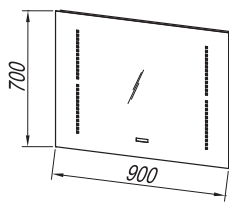

OG 90 - LED, T, C