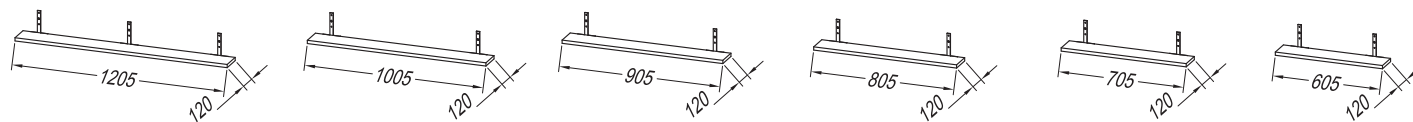

POL OG 120

POL OG 100

POL OG 90

POL OG 80

POL OG 70

POL OG 60