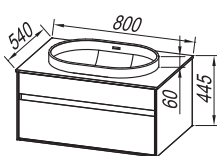

OD 80 BEIGE/WH + UD 80/KER
OD 80 BL/WH + UD 80/KER