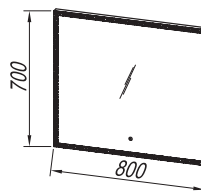

TOL 65 GRAY  
TOL 65 ACACIA LIGHT

KOZMETIČNO OGLEDALO Ø25  
COSMETIC MIRROR Ø25  
KOZMETIČKO OGLEDALO Ø25  
KOZMETIČKO OGLEDALO Ø25

OGL 80 GRAY  
OGL 80 ACACIA LIGHT

OGL 65 GRAY  
OGL 65 ACACIA LIGHT

OG 80 - LED, T