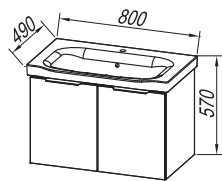

Lana 80, 65

318

Fronte: oplemenitena iverna plošča SIVA (GRAY), ACACIA LIGHT
Obod: oplemenitena iverna plošča SIVA (GRAY), ACACIA LIGHT
Umivalnik: keramični
Ročaji: kovinski mat
Predali: leseni z mehkim zapiranjem
Ogledalo: OGL 80, 65; TOL 80, 65;
Luč (opcija):
700 BL BOX, 500 BL BOX, 500 BOX - LED, SW, S, 700 BL, 500 BL - LED,
LUČ 300 - LED, KOZMETIČNO OGLEDALO Ø25

Fronts: laminated woodchip board GRAY, ACACIA LIGHT
Box: laminated woodchip board GRAY, ACACIA LIGHT
Wash basin: ceramic
Handles: matted metal
Drawers: wooden with soft closing
Mirror: OGL 80, 65; TOL 80, 65;
Light (optional):
700 BL BOX, 500 BL BOX, 500 BOX - LED, SW, S, 700 BL, 500 BL - LED,
LUČ 300 - LED, COSMETIC MIRROR Ø25

Fronte: oplemenjena iverica SIVA (GRAY), ACACIA LIGHT
Korpus: oplemenjena iverica SIVA (GRAY), ACACIA LIGHT
Umivaonik: keramički
Ručice: mat
Ladice: drvene sa mekanim zatvaranjem
Ogledalo: OGL 80, 65; TOL 80, 65;
Svijetlo (opcija):
700 BL BOX, 500 BL BOX, 500 BOX - LED, SW, S, 700 BL, 500 BL - LED,
LUČ 300 - LED, KOZMETIČNO OGLEDALO Ø25

Prednjica: oplemenjena ploča od iverice SIVA (GRAY), ACACIA LIGHT
Obod: oplemenjena ploča od iverice SIVA (GRAY), ACACIA LIGHT
Umivaonik: keramički
Ručice: mat
Fioke: drvene s mekanim zatvaranjem
Ogledalo: OGL 80, 65; TOL 80, 65;
Osvetljenje (opcija):
700 BL BOX, 500 BL BOX, 500 BOX - LED, SW, S, 700 BL, 500 BL - LED,
LUČ 300 - LED, KOZMETIČNO OGLEDALO Ø25

OUL 80 GRAY
OUL 80 ACACIA LIGHT