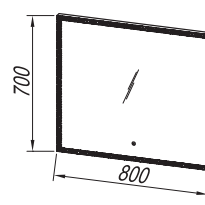

OG 80 - LED, T