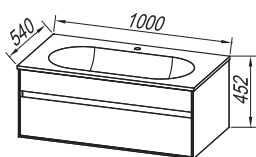

302

Fronte: MDF lakiran BELA
Obod: MDF lakiran ČRNA (BL) BEIGE
Umivalnik: liti marmor/ keramični, vgrajen v kerrock ploščo
Ročaji: utopni v fronti
Predali: kovinski, mehko zapiranje
Ogledalo: OG 100, 80, 60 - LED, T,; OG 120, 90 - LED, T, C,; OG 100, 80, 60,; TOD, TO 100, 80, 60 - LED, SW, S,;
Luč: 700 BL, 500 BL, 300 - LED, KOZMETIČNO OGLEDALO Ø25

Fronts: MDF board lacquered WHITE
Box: MDF board lacquered BLACK (BL), BEIGE
Wash basin: cast marble/ceramic, embedded in a kerrock board
Handles: integrated in the front
Drawers: metal, soft closing
Mirror: OG 100, 80, 60 - LED, T,; OG 120, 90 - LED, T, C,; OG 100, 80, 60,; TOD, TO 100, 80, 60 - LED, SW, S,;
Light: 700 BL, 500 BL, 300 - LED, COSMETIC MIRROR Ø25

Fronte: MDF lakirani BIJELA
Obod: MDF lakirani CRNA (BL), BEIGE
Umivaonik: lijevani mramor / keramički, ugrađen u kerrock ploču
Ručice: upuštena u frontu
Ladice: metalne, s mekanim zatvaranjem
Ogledalo: OG 100, 80, 60 - LED, T,; OG 120, 90 - LED, T, C,; OG 100, 80, 60,; TOD, TO 100, 80, 60 - LED, SW, S,;
Svijetlo: 700 BL, 500 BL, 300 - LED, KOZMETIČKO OGLEDALO Ø25

Prednjica: MDF lakirani BELA
Korpus: MDF lakirani CRNA (BL), BEIGE
Umivaonik: lijeveni mermer / keramički, ugrađen u kerrock ploču
Ručice: utapajuća u frontu
Fioke: metalne, sa mekim zatvaranjem
Ogledalo: OG 100, 80, 60 - LED, T,; OG 120, 90 - LED, T, C,; OG 100, 80, 60,; TOD, TO 100, 80, 60 - LED, SW, S,;
Osvjetljenje: 700 BL, 500 BL, 300 - LED, KOZMETIČKO OGLEDALO Ø25

OD 100 BEIGE/WH + UD 100/LM
OD 100 BL/WH + UD 100/LM