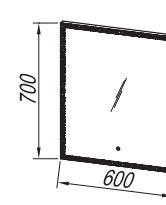

OG 60 - LED, T