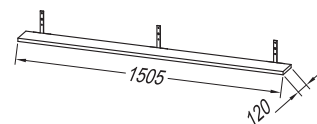

PRIPOROČENA OGLEDALA / RECOMMENDED MIRRORS / PREPORUČENI PREGLEDI / PREPORUČENA OGLEDALA:

G

KOZMETIČNO OGLEDALO Ø25
COSMETIC MIRROR Ø25
KOZMETIČKO OGLEDALO Ø25
KOZMETIČKO OGLEDALO Ø25

F

F

F

POL OG 150