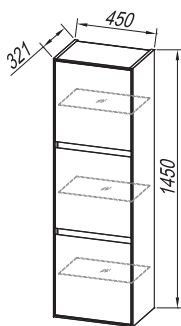

D 1453 BEIGE/WH
D 1453 BL/WH