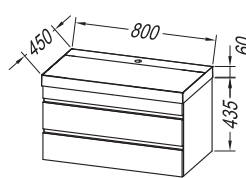

OUN 80 WH
OUN 80 NW
OUN 80 DC