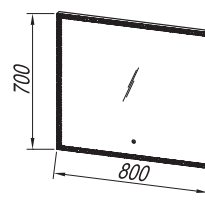

TOD 60 BEIGE/WH - LED, SW, S
TO 60 BL - LED, SW, S

OG 80 - LED, T