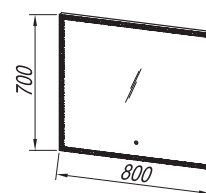

OG 80 - LED, T

F