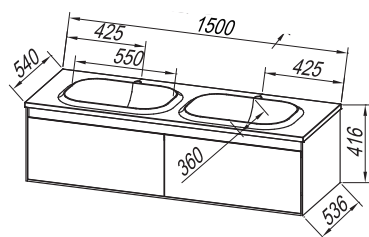

Obod: MDF lakirano WH

Umivaonik: liveni marmor, donji deo sifona priložen

Ručice: ukopna, prirodni aluminij

Ladice: metalni, s mekim zatvaranjem

Ogledalo: OG Ø150, Ø120, Ø100, Ø80 - LED, IR, DIM.;

OG 100, 80 - LED, T.; OG 120, 90 - LED, T, C.;

OG 150, 120, 100, 90, 80, 70.; TOP 150, 110, 75 WH - LED, SW, S.;

Svijetlo: 700 BL, 500 BL, 300 - LED, KOZMETIČKO OGLEDALO Ø25

Montaža: sestavljeno

Fronts:

MDF coated (WH), refined chipboard, ash (NA), refined chipboard black stone (BL. STONE)

Box: MDF coated WH

Wash basin: cast marble, the lower part of the siphon included

Handles: metal, brushed

Drawers: metal with soft closing

Mirror: OG Ø150, Ø120, Ø100, Ø80 - LED, IR, DIM.;

OG 100, 80 - LED, T.; OG 120, 90 - LED, T, C.;

OG 150, 120, 100, 90, 80, 70.; TOP 150, 110, 75 WH - LED, SW, S.;

Light: 700 BL, 500 BL, 300 - LED, COSMETIC MIRROR Ø25

Installation: pre-assembled

Prednjica:

MDF lakirano (WH), oplemenjena ploča od iverice jasen (NA), oplemenjena ploča od iverice črni kamen (BL. STONE)

Korpus: MDF lakirano WH

Umivaonik: lijevani mramor, donji deo sifona priložen

Ručice: kovana u kalupu, prirodni aluminijum

Fioke: metalne sa mehim zatvaranjem

Ogledalo: OG Ø150, Ø120, Ø100, Ø80 - LED, IR, DIM.;

OG 100, 80 - LED, T.; OG 120, 90 - LED, T, C.;

OG 150, 120, 100, 90, 80, 70.; TOP 150, 110, 75 WH - LED, SW, S.;

Osvetljenje: 700 BL, 500 BL, 300 - LED, KOZMETIČKO OGLEDALO Ø25

Montaža: sastavljeno

OUP 150 WH
OUP 150 NA
OUP 150 BL. STONE