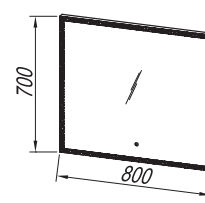

OG 80 - LED, T

F