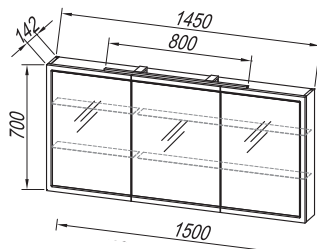

TOB 145 WH -LED, SW, S
TOB 145 ANT -LED, SW, S