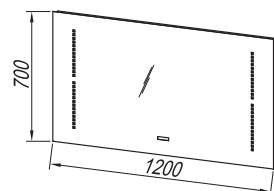

OG 120 - LED, T, C