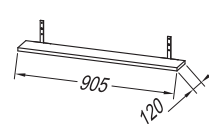

PRIPOROČENA OGLEDALA / RECOMMENDED MIRRORS / PREPORUČENI PREGLEDI / PREPORUČENA OGLEDALA:

G

KOZMETIČNO OGLEDALO Ø25
COSMETIC MIRROR Ø25
KOZMETIČKO OGLEDALO Ø25
KOZMETIČKO OGLEDALO Ø25

F

F

F

POL OG 90