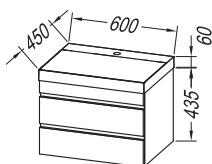

OUN 60 WH
OUN 60 NW
OUN 60 DC