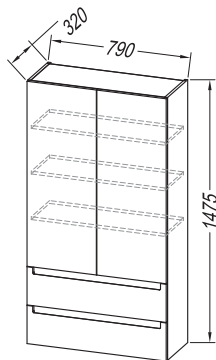

V 1481/790 WH - white
V 1481/790 BE - beige
V 1481/790 DG - dark grey