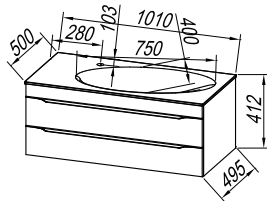

OUM 100 DARK GRAY
OUM 100 NATUR OAK