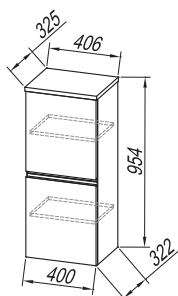

O 953 WH
O 953 ACACIA LIGHT
O 953 HACIENDA BL.

● OPCIJE / OPTIONS / OPCIJE / OPCIJE :

- NOGICE /
  LEGS /
  NOŽICE /
  NOŽICE
  h= 200 mm

- ZG 350, SP 350
  Organizator predala
  Drawer organizer
  Organizator ladica
  Organizator fiocka

- Kozmetični Koš
  Cosmetic basket
  Kozmetični Koš
  Kozmetika korpa