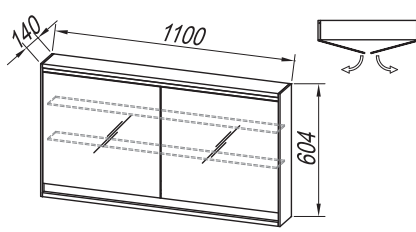

OG Ø120 - LED, IR, DIM

OG Ø100 - LED, IR, DIM

OG Ø80 - LED, IR, DIM

G

KOZMETIČNO OGLEDALO Ø25  
COSMETIC MIRROR Ø25  
KOZMETIČKO OGLEDALO Ø25  
KOZMETIČKO OGLEDALO Ø25

TOP 150 WH -LED, SW, S

TOP 110 WH -LED, SW, S