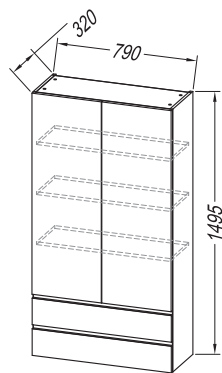

N 1501/790 WH
N 1501/790 NW
N 1501/790 DC