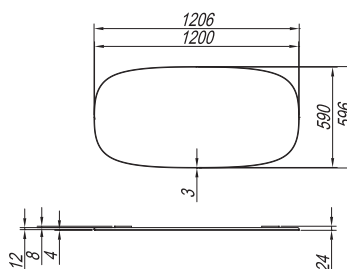

MILO MIRROR 120x60