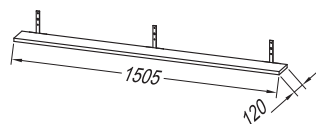

PRIPOROČENA OGLEDALA / RECOMMENDED MIRRORS / PREPORUČENI PREGLEDI / PREPORUČENA OGLEDALA:

G

KOZMETIČNO OGLEDALO Ø25
COSMETIC MIRROR Ø25
KOZMETIČKO OGLEDALO Ø25
KOZMETIČKO OGLEDALO Ø25

F

F

F

POL OG 150