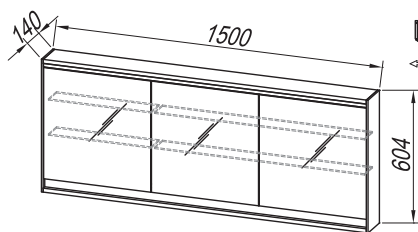

OG Ø120 - LED, IR, DIM

OG Ø100 - LED, IR, DIM

OG Ø80 - LED, IR, DIM

G

KOZMETIČNO OGLEDALO Ø25  
COSMETIC MIRROR Ø25  
KOZMETIČKO OGLEDALO Ø25  
KOZMETIČKO OGLEDALO Ø25

TOP 150 WH -LED, SW, S

TOP 110 WH -LED, SW, S