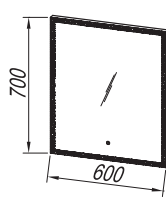

OG 120 - LED, T, C

OG 90 - LED, T, C

KOZMETIČNO OGLEDALO Ø25  
COSMETIC MIRROR Ø25  
KOZMETIČKO OGLEDALO Ø25  
KOZMETIČKO OGLEDALO Ø25

LUČ 300 LED

OG 100 - LED, T

OG 80 - LED, T

OG 60 - LED, T

LUČ 700 BL LED