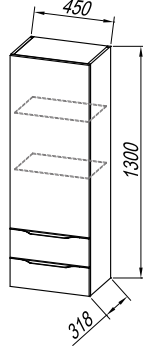

M 1301 DARK GRAY
M 1301 NATUR OAK

● OPCJE / OPTIONS / OPCJE / OPCJE :

● NOGICE /
LEGS /
NOŽICE /
NOŽICE
h= 400 mm

● ZG 350
Organizator predala
Drawer organizer
Organizator ladica
Organizator fioka

LUČ 700 BL LED

E

C

C