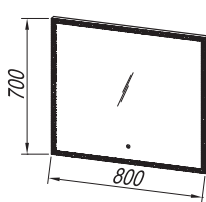

OG 120 - LED, T, C

OG 90 - LED, T, C

KOZMETIČNO OGLEDALO Ø25  
COSMETIC MIRROR Ø25  
KOZMETIČKO OGLEDALO Ø25  
KOZMETIČKO OGLEDALO Ø25

LUČ 300 LED

OG 100 - LED, T

OG 80 - LED, T

OG 60 - LED, T

LUČ 700 BL LED