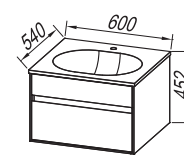

OD 60 BEIGE/WH + UD 60/LM
OD 60 BL/WH + UD 60/LM