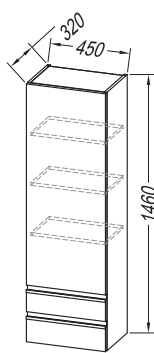

A 1461 GN
A 1461 CW
A 1461 DC