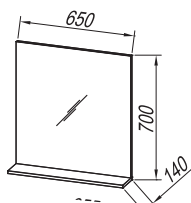

TOE 65 WH  
TOE 65 GRAY

TOE 55 WH  
TOE 55 GRAY

KOZMETIČNO OGLEDALO Ø25  
COSMETIC MIRROR Ø25  
KOZMETIČKO OGLEDALO Ø25  
KOZMETIČKO OGLEDALO Ø25

OGE 80 WH  
OGE 80 GRAY

OGE 65 WH  
OGE 65 GRAY

OGE 55 WH  
OGE 55 GRAY