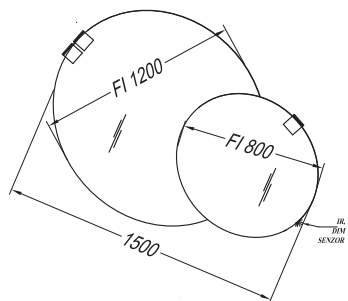

PRIPOROČENA OGLEDALA / RECOMMENDED MIRRORS / PREPORUČENI PREGLEDI / PREPORUČENA OGLEDALA:

OG Ø150 - LED, IR, DIM