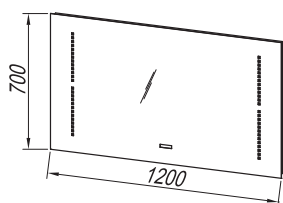

G

OG Ø120 - LED, IR, DIM

OG Ø100 - LED, IR, DIM

OG Ø80 - LED, IR, DIM

KOZMETIČNO OGLEDALO Ø25  
COSMETIC MIRROR Ø25  
KOZMETIČKO OGLEDALO Ø25  
KOZMETIČKO OGLEDALO Ø25

F

OG 120 - LED, T, C

OG 90 - LED, T, C