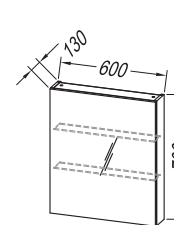

PRIPOROČENA OGLEDALA / RECOMMENDED MIRRORS / PREPORUČENI PREGLEDI / PREPORUČENA OGLEDALA:

TON 60