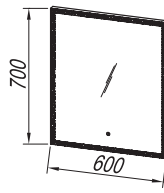

OG 60 - LED, T

F

C