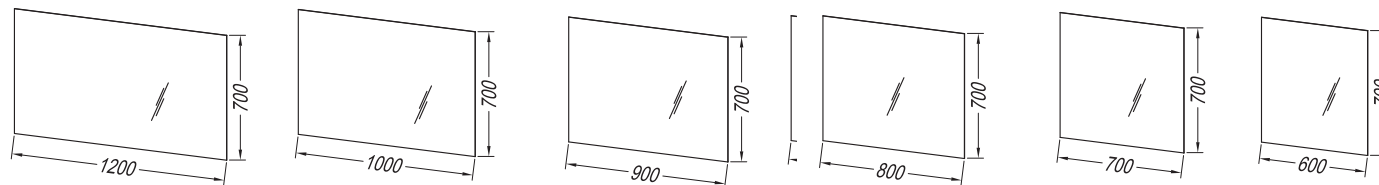

OG 100

OG 90

OG 80

OG 70

OG 60

OG 120