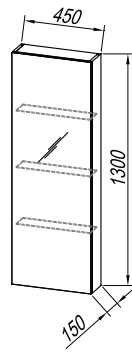

M 1302/15 DARK GRAY
M 1302/15 NATUR OAK