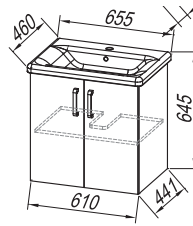

OUE 65 WH
OUE 65 GRAY/ANT
OUE 65 GRAY/OAK