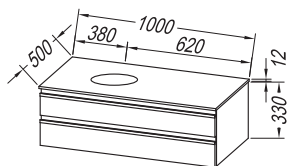

OA 100 GN
OA 100 CW
OA 100 DC