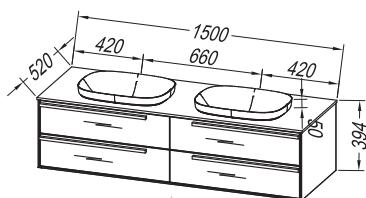

# Grace 150, 100, 70

264

OUG 150 LC  
OUG 150 HO

OUG 100 LC  
OUG 100 HO

OUG 70 LC  
OUG 70 HO

● OPCIJE / OPTIONS / OPCIJE / OPCIJE :

G 1451 LC  
G 1451 HO

● NOGICE /  
LEGS /  
NOŽICE /  
NOŽICE  
h= 400 mm