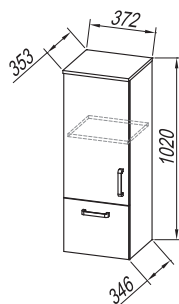

E 1021 WH
E 1021 GRAY/ANT
E 1021 GRAY/OAK