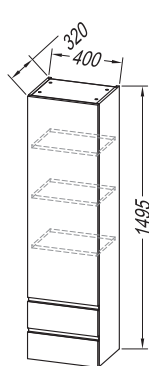

N 1501 WH
N 1501 NW
N 1501 DC