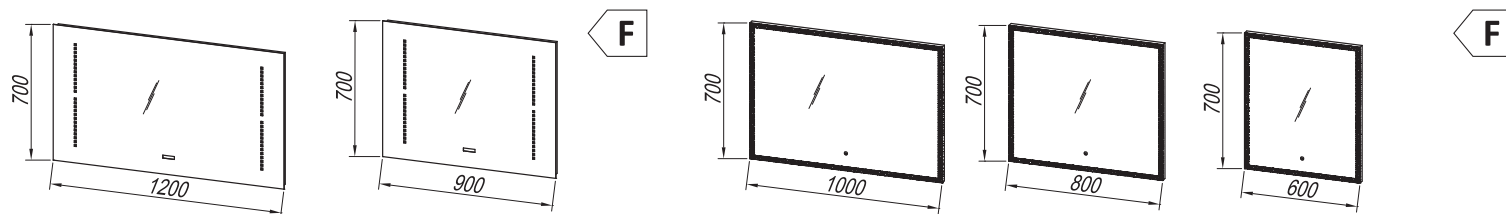

OG 90 - LED, T, C

OG 100 - LED, T

OG 80 - LED, T

OG 60 - LED, T

OG 120 - LED, T, C