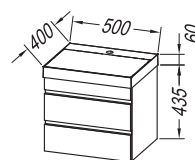

OUN 50 WH
OUN 50 NW
OUN 50 DC