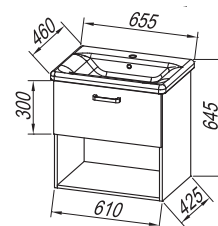

OUE 65 II WH
OUE 65 II GRAY/ANT
OUE 65 II GRAY/OAK