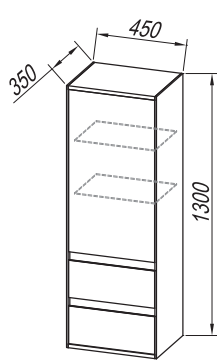

P 1301 WH
P 1301 NA
P 1301 BL. STONE

● OPCIJE / OPTIONS / OPCIJE / OPCIJE :

- NOGIČE / LEGS / NOŽICE / NOŽICE h= 400 mm

- ZG 400, SP 400 Organizator predala
  Drawer organizer
  Organizator ladica
  Organizator fioka

- Kozmetični Koš
  Cosmetic basket
  Kozmetični Koš
  Kozmetika korpa

LUČ 700 BL LED

E

C

C