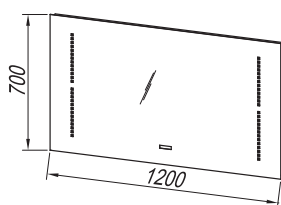

OG 120 - LED, T, C