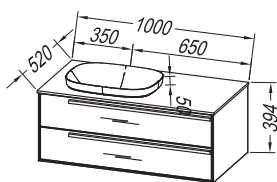

# Grace 150, 100, 70

264

OUG 150 LC  
OUG 150 HO

OUG 100 LC  
OUG 100 HO

OUG 70 LC  
OUG 70 HO

● OPCIJE / OPTIONS / OPCIJE / OPCIJE :

G 1451 LC  
G 1451 HO

● NOGICE /  
LEGS /  
NOŽICE /  
NOŽICE  
h= 400 mm