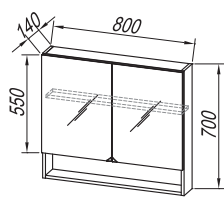

● OPCIJE / OPTIONS / OPCIJE / OPCIJE :

● NOGIČE /  
 LEGS /  
 NOŽICE /  
 NOŽICE  
 h= 200 mm

● KOŠ

PRIPOROČENA OGLEDALA / RECOMMENDED MIRRORS / PREPORUČENI PREGLEDI / PREPORUČENA OGLEDALA:

TOE 80 WH  
TOE 80 GRAY