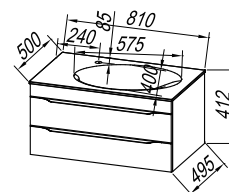

OUM 80 DARK GRAY
OUM 80 NATUR OAK