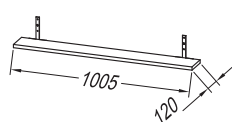

PRIPOROČENA OGLEDALA / RECOMMENDED MIRRORS / PREPORUČENI PREGLEDI / PREPORUČENA OGLEDALA:

POL OG 100