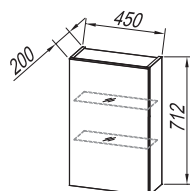

OUT 110 WH  
OUT 110 CW

OUT 90 WH  
OUT 90 CW

OUT 70 WH  
OUT 70 CW

T 1501 WH  
T 1501 CW

OT 45 WH  
OT 45 CW

T 712/20 WH  
T 712/20 CW

● OPCIJE / OPTIONS / OPCIJE / OPCIJE :

● NOGIČE /  
LEGS /  
NOŽICE /  
NOŽICE  
h= 400 mm