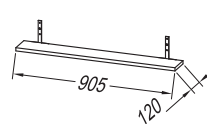

PRIPOROČENA OGLEDALA / RECOMMENDED MIRRORS / PREPORUČENI PREGLEDI / PREPORUČENA OGLEDALA:

G

KOZMETIČNO OGLEDALO Ø25
COSMETIC MIRROR Ø25
KOZMETIČKO OGLEDALO Ø25
KOZMETIČKO OGLEDALO Ø25

F

F

F

POL OG 90