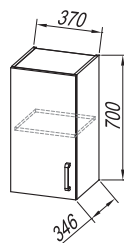

E 702 WH
E 702 GRAY/ANT
E 702 GRAY/OAK