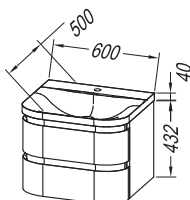

OUV 60 WH - white
OUV 60 BE - beige
OUV 60 DG - dark grey