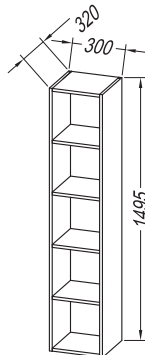

N 1500/30 WH
N 1500/30 NW
N 1500/30 DC

N 700/13 WH
N 700/13 NW
N 700/13 DC

● OPCIJE / OPTIONS / OPCIJE / OPCIJE :