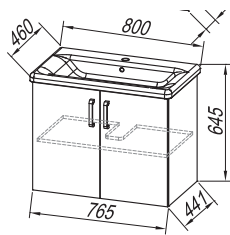

Fronts: refined chipboard, antracite (ANT), white gloss (WH), oak (OAK)
Box: refined chipboard, gray (GRAY), white gloss (WH)
Wash basin: ceramic
Handles: matt
Mirror: OGE 80, 65, 55.; TOE 80, 65, 55;
Light: 700 BL BOX, 500 BL BOX, 500 BOX - LED, SW, S, 700 BL, 500 BL, LUČ 300 - LED, COSMETIC MIRROR Ø25
Installation: pre-assembled OUE, OGE and TOE, disassembled VERTICAL CABINETS

Fronte: oplemenjena iverica antracit (ANT), bijela sjaj (WH), hrast (OAK)
Obod: oplemenjena iverica siva (GRAY), bijela sjaj (WH)
Umivaonik: keramički
Ručice: mat
Ogledalo: OGE 80, 65, 55.; TOE 80, 65, 55;
Svijetlo: 700 BL BOX, 500 BL BOX, 500 BOX - LED, SW, S, 700 BL, 500 BL, LUČ 300 - LED, KOZMETIČNO OGLEDALO Ø25
Montaža: sastavljeno OUE, OGE i TOE, rastavljeno VERTIKALNI ORMARIČI

Prednjica: oplemenjena ploča od iverice antracit (ANT), bela sjaj (WH), hrast (OAK)
Korpus: oplemenjena ploča od iverice siva (GRAY), bela sjaj (WH)
Umivaonik: keramički
Ručice: mat
Ogledalo: OGE 80, 65, 55.; TOE 80, 65, 55;
Osvjetljenje: 700 BL BOX, 500 BL BOX, 500 BOX - LED, SW, S, 700 BL, 500 BL, LUČ 300 - LED, KOZMETIČNO OGLEDALO Ø25
Montaža: sastavljeno OUE, OGE i TOE, rastavljeno VERTIKALNI ORMARIČI

OUE 80 WH
OUE 80 GRAY/ANT
OUE 80 GRAY/OAK