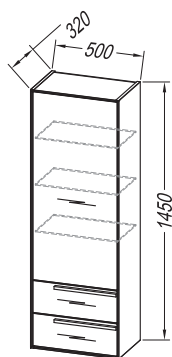

# Grace 150, 100, 70

264

OUG 150 LC  
OUG 150 HO

OUG 100 LC  
OUG 100 HO

OUG 70 LC  
OUG 70 HO

● OPCIJE / OPTIONS / OPCIJE / OPCIJE :

G 1451 LC  
G 1451 HO

● NOGICE /  
LEGS /  
NOŽICE /  
NOŽICE  
h= 400 mm