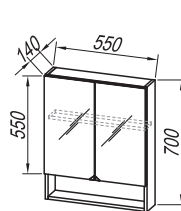

TOE 55 WH
TOE 55 GRAY