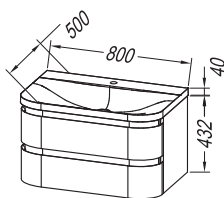

OUV 80 WH - white
OUV 80 BE - beige
OUV 80 DG - dark grey