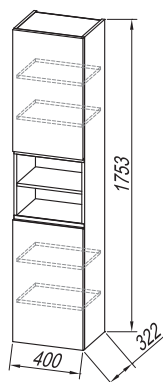

O 1752 WH
O 1752 ACACIA LIGHT
O 1752 HACIENDA