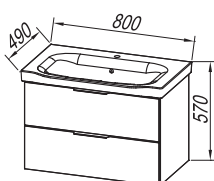

OUL 80 II GRAY
OUL 80 II ACACIA LIGHT