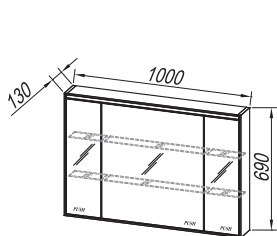

PRIPOROČENA OGLEDALA / RECOMMENDED MIRRORS / PREPORUČENI PREGLEDI / PREPORUČENA OGLEDALA:

TOO 100 WH - LED, SW, S
TOO 100 ACACIA - LED, SW, S
TOO 100 HACIENDA BL. - LED, SW, S