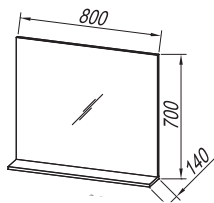

OGE 80 WH
OGE 80 GRAY