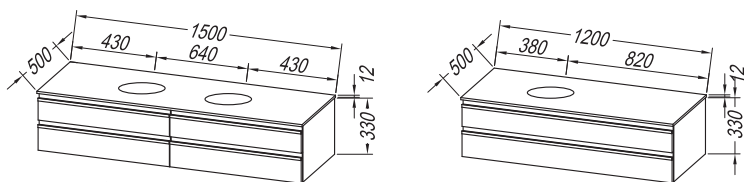

OA 150 GN
OA 150 CW
OA 150 DC

OA 120 GN
OA 120 CW
OA 120 DC

OA 100 GN
OA 100 CW
OA 100 DC

OA 80 GN
OA 80 CW
OA 80 DC

OA 60 GN
OA 60 CW
OA 60 DC