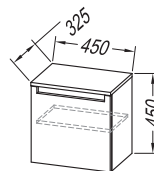

OV 45 WH - white
OV 45 BE - beige
OV 45 DG - dark grey