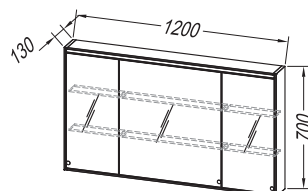

TO 120 BL - LED, SW, S