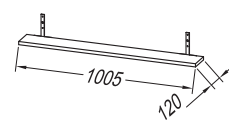

PRIPOROČENA OGLEDALA / RECOMMENDED MIRRORS / PREPORUČENI PREGLEDI / PREPORUČENA OGLEDALA:

G

KOZMETIČNO OGLEDALO Ø25
COSMETIC MIRROR Ø25
KOZMETIČKO OGLEDALO Ø25
KOZMETIČKO OGLEDALO Ø25

F

F

F

POL OG 100