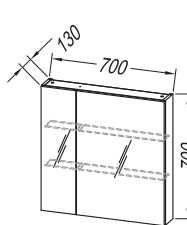

PRIPOROČENA OGLEDALA / RECOMMENDED MIRRORS / PREPORUČENI PREGLEDI / PREPORUČENA OGLEDALA:

TON 70