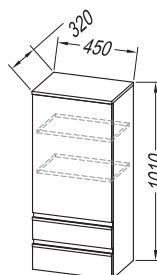

A 1011 GN
A 1011 CW
A 1011 DC