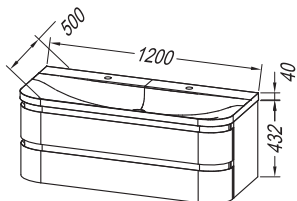

Vittoria 120, 100, 80, 60

256

OUV 120 WH - white
OUV 120 BE - beige
OUV 120 DG - dark grey