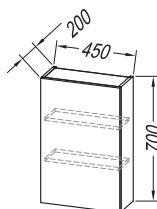

V 702/20 WH - white
V 702/20 BE - beige
V 702/20 DG - dark grey