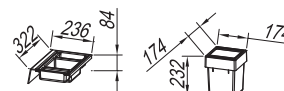

## ● OPCIJE / OPTIONS / OPCIJE / OPCIJE :

- NOGIČE / LEGS / NOŽICE / NOŽICE h= 400 mm

- ZG 400, SP 400 Organizator predala  
Drawer organizer  
Organizator ladica  
Organizator fioka

- Kozmetični Koš  
Cosmetic basket  
Kozmetični Koš  
Kozmetika korpa