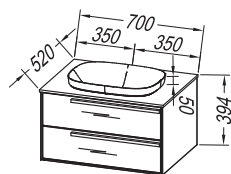

# Grace 150, 100, 70

264

OUG 150 LC  
OUG 150 HO

OUG 100 LC  
OUG 100 HO

OUG 70 LC  
OUG 70 HO

● OPCIJE / OPTIONS / OPCIJE / OPCIJE :

G 1451 LC  
G 1451 HO

● NOGICE /  
LEGS /  
NOŽICE /  
NOŽICE  
h= 400 mm