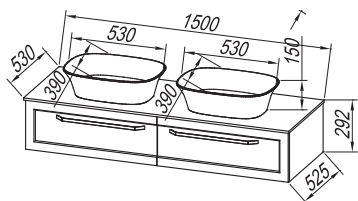

Fronts:

MDF coated with 3D foil, white (WH), anthracite (ANT)
Box: refined chipboard white (WH), anthracite (ANT)
Wash basin: cast marble (WH, ANT), kerrock odlagalna površina, the upper part of the siphon included
Handles: metal chrome
Drawers: metal with soft closing
Mirror: OG Ø150, Ø120, Ø100, Ø80 - LED, IR, DIM.; OG 100, 80 - LED, T.; OG 120, 90 - LED, T, C.; OG 150, 120, 100, 90, 80, 70.; TOB 145, 95, 70 WH - LED, SW, S.; Light: 700 BL, 500 BL, 300 - LED, KOZMETIČNO OGLEDALO Ø25
Installation: pre-assembled

Prednjica:

MDF sa slojem 3D folije bela (WH), antracit (ANT)
Korpus: Oplemenjena ploča od iverice bela (WH), antracit (ANT)
Umivaonik: liveni mermer (WH, WH/ANT) na kerrock ploči, gornji deo sifona priložen
Ručice: metalne hrom
Fioke: metalne sa mehkim zatvaranjem
Ogledalo: OG Ø150, Ø120, Ø100, Ø80 - LED, IR, DIM.; OG 100, 80 - LED, T.; OG 120, 90 - LED, T, C.; OG 150, 120, 100, 90, 80, 70.; TOB 145, 95, 70 WH - LED, SW, S.; Osvjetljenje: 700 BL, 500 BL, 300 - LED, KOZMETIČNO OGLEDALO Ø25
Montaža: sastavljeno

OB 150 WH   UB 530 ON WH
OB 150 ANT   UB 530 ON WH/ANT