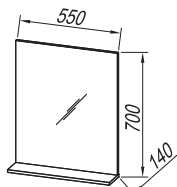

TOE 65 WH  
TOE 65 GRAY

TOE 55 WH  
TOE 55 GRAY

KOZMETIČNO OGLEDALO Ø25  
COSMETIC MIRROR Ø25  
KOZMETIČKO OGLEDALO Ø25  
KOZMETIČKO OGLEDALO Ø25

OGE 80 WH  
OGE 80 GRAY

OGE 65 WH  
OGE 65 GRAY

OGE 55 WH  
OGE 55 GRAY