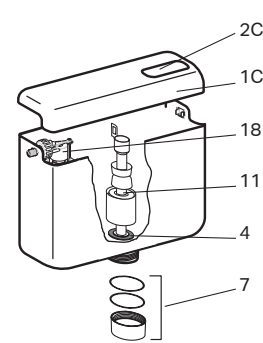

REZERVNI DELOVI – PREDZIDNI VODOKOTLIČI

↓ AP117 (Montana Duo)

↓ AP116/AP116plus

↓ AP113 (Natura)

↓ AP112 (Fontana)

↓ AP110 (Rio)

Pozicija	Opis	Art. br.
1A	Poklopac AP117, beli	238.187.11.1
1B	Poklopac AP113, beli	238.062.11.1
1C	Poklopac AP112, beli	238.059.11.1
1D	Poklopac AP110, beli	238.232.11.1
1E	Poklopac AP116 sa tipkom, beli	238.082.11.1
1E	Poklopac AP116plus sa tipkom, beli	238.085.11.1
2A	Tipka AP117 DUO kompl., bela	238.188.11.1
2B	Tipka AP113, bela	238.067.11.1
2C	Tipka AP112, bela	238.064.11.1
2D	Tipka AP110, bela	238.233.11.1
3	Ručka visokomontažna, bela	238.077.11.1
4	Dihung Ø 64 za odvodni ventil (proizv. do 31. 12. 2010)	238.070.16.1
4	Dihung Ø 63 za odvodni ventil (proizv. od 1. 1. 2011)	816.418.00.1
5	Dihung za visoku montažu Ø 32	238.071.00.1
7	Obuhvatna matica S60x3 bela (proizv. do 31. 12. 2010)	238.074.11.1
7	Obuhvatna matica S60x3 bela (proizv. od 1. 1. 2011)	238.073.11.1
7	Obuhvatna matica AP117, bela (proizv. do 31. 12. 2010)	238.191.11.1
8	Ispirna cev, bela	118.003.11.1
9	Ispirna cev, bela za VM	238.076.11.1
10	Odvodni ventil AP110	238.234.00.1
11	Odvodni ventil AP112 (proizv. do 31. 12. 2010)	238.080.00.1
11	Odvodni ventil AP112 (proizv. od 1. 1. 2011)	238.112.00.1
12	Odvodni ventil AP113	238.081.00.1
13	Odvodni ventil AP116/AP116plus	238.116.00.1
14	Odvodni ventil AP117 Duo (proizv. do 31. 12. 2010)	238.189.00.1
14	Odvodni ventil AP117 Duo (proizv. od 1. 1. 2011)	238.117.00.1
16	Set za pričvršćenje AP117 na WC šolju	238.190.00.1
17	Ugaoni ventil za AP117	238.192.00.2
18	Dovodni ventil tip 333	136.700.00.3
20	Geberit manžetna za priključak za ispirnu cev: Ø 45mm	119.668.00.1
21	Dihung odvodnog ventila Ø 64	238.235.16.1