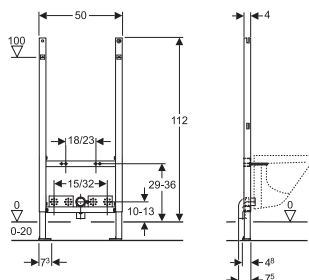

Duofix Basic montažni element za konzolni bide i stojeću armaturu

111.534.00.1

Za univerzalnu ugradnju: obzidati ili u "knauf" konstrukciju sa oblaganjem gipskartonskim pločama (18 ili 2 x 12,5 mm)

Bez armaturnih priključaka i ugradnog seta za predzidnu montažu art. **111.839.00.1**

Element sadrži:

- montažni čelični okvir □40/40 bez gornje prečke, sa zaštitnim premazom plave boje
- noge podesive po visini 0-20 cm
- 2 šrafa sa maticama M12 koji nose umivaonik (postavljaju se na razmaku 18 ili 23 cm)
- ploču za armaturne priključke podesivu po visini
- učvršćenje odvoda
- PE zidno odvodno koleno Ø 50 mm
- gumeni dihtung za sifon Ø 44 x 32 mm
- materijal za pričvršćenje