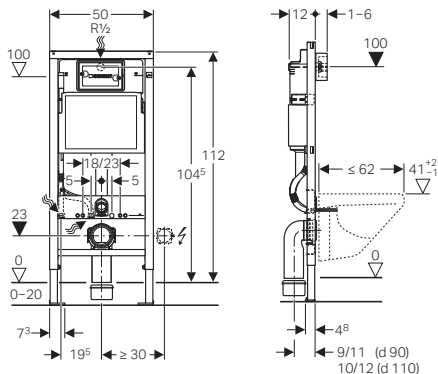

Duofix sanitarni montažni element za konzolnu WC šolju, sa ugradnim vodokotlićem Delta (UP100), aktiviranje čeono, sa dodatnom gornjom prečkom i setom za predzidnu montažu, ugradna visina 112 cm

458.103.00.1

Tipke linije Delta se naručuju posebno (str. 37)

Za univerzalnu ugradnju: obziđivanjem ili u suvomontažnu konstrukciju sa oblaganjem gipskartonskim pločama (18 ili 2 x 12,5 mm).

- montažni čelični okvir sa zaštitnim premazom plave Geberit boje
- ugradni vodokotlić Delta (UP100) sa dvokoličinskom tehnikom ispiranja 3/6 l

Element sadrži:

- montažni čelični okvir sa dodatnom gornjom prečkom, sa zaštitnim premazom plave Geberit boje
- predmontiran, ugradni vodokotlić Delta (UP100) izolovan od kondenzacije
- set za predzidnu montažu
- noge podesive po visini 0-20 cm
- 2 šrafa za razmak koji nose građevinsku zaštitu ali i tipku!
- univerzalni priključak vode 1/2" SN, sa ugrađenim ugaonim ventilom
- građevinsku zaštitu otvora revizije od stiropora deb. 6 cm
- učvršćenje odvoda
- PE zidno odvodno koleno Ø 90/90 mm
- PE prelazni komad Ø 90/110 mm
- garnituru manžetni Ø 90 mm
- materijal za pričvršćenje