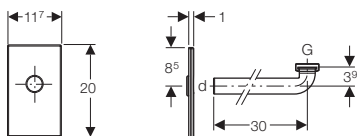

115.416.21.1
hromirana visoki sjaj

115.415.00.1
nerđajući čelik

d = 32 mm
G = 1 1/4"

Geberit Duofix montažni element za umivaonik, Geberit ONE zidna armatura sa ugradnom funkcionalnom kutijom, ugradna visina 112-130 cm