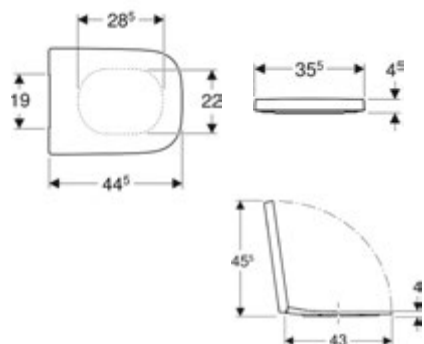

NOVO

Geberit Selnova Square ogledala

Ogledalo sa materijalom za pričvršćivanje.

B = 60 cm **502.891.00.1**

B = 80 cm **502.892.00.1**

H = 75 cm

T = 1 cm

Geberit Selnova Square konzolna WC šolja, Premium, vidljivo kačenje, Rimfree

501.546.01.1

Konzolna Rimfree WC šolja, vidljivo kačenje.
Tip 1, puno ispiranje 6/5 l, prema propisu EN 997

B=35 cm

H=33 cm

T=54 cm

Geberit Selnova Square WC sedište, pričvršćenje sa gornje strane

501.555.01.1

WC sedište četvrtastog dizajna, šarke od metala, materijal Duroplast.

501.556.01.1

Funkcija Softclosing

501.557.01.1

Funkcija Softclosing,

Funkcija Quickrelease