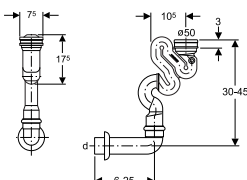

Duofix Basic montažni element za pisoar sa senzorskim uređajem, visina ugradnje 130 cm

111.695.11.5

beli poklopac

Za univerzalnu ugradnju u masivne ili suve zidove, za ugradnju ispred ili u zid.

111.695.46.5

poklopac mat hrom

Element sadrži:

- montažnog okvira □40/40 sa zaštitnim površinskim premazom, Geberit plave boje
- noge podesive po visini 0-20 cm za ugradnju u profil UW50
- dva kompleta šrafova za učvršćenje keramike M8
- univerzalnog priključka vode 1/2"
- ulivne cevi pisoara Ø 32 mm sa dihtungom
- PE izlivenog kolena redukovano sa Ø 63/57 mm na Ø 50/44 mm
- materijala za učvršćenje
- ugradnog seta sa senzorskim uređajem 230V
- isisavajući sifon d50, uklj. zaptivku na pisoaru

Za baterijsko napajanje

dodatno naručiti

art. **241.945.00.1**

Geberit kutija za baterije

241.945.00.1

Za automatsko elektronsko IC aktiviranje ispiranja pisoara kod uređaja sa baterijskim napajanjem

Geberit sifon za pisoar, horizontalni odvod

152.950.11.1

za pisoare sa horizontalnim odvodom

- za skriveni priključak pisoara sa horizontalnim odvodom Ø 50 mm

152.942.11.1

za pisoare sa vertikalnim odvodom, spiralni sifon

Geberit sifon za pisoar, vertikalni odvod

152.951.11.1

za pisoare sa horizontalnim odvodom

- za skriveni priključak pisoara sa vertikalnim odvodom Ø 50 mm

152.941.11.1

za pisoare sa vertikalnim odvodom, spiralni sifon