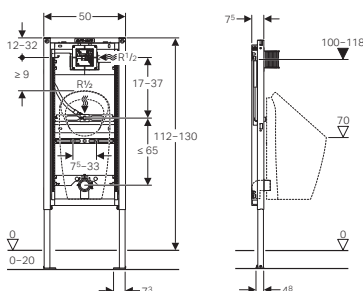

Duofix sanitarni montažni element za pisoar (univerzalni), ugradna visina 112-130 cm

111.620.00.1

Za univerzalnu ugradnju: obziđivanjem ili u suvomontažnu konstrukciju sa oblaganjem gipskartonskim pločama (18 ili 2 x 12,5 mm)

Beskontaktno ili pneumatsko aktiviranje ispiranja se naručuje posebno (str. 57)

Element sadrži:

- montažni čelični okvir □40/40 sa zaštitnim premazom plave Geberit boje
- noge podesive po visini 0-20 cm sa zaokretnom pločom za ugradnju u profil UW50 ili UW75
- 2 ugaone lajsne za učvršćenje na zid
- 2 šrafa sa maticama M8 koji nose pisoar (podesivi razmak)
- armaturni priključak vode 1/2" SN, sa prigušnim ventilom
- fleksibilna ulivna cev
- PE odvodno koleno red. od Ø 63/75 mm na Ø 50/44 mm, dihtung 57/50 mm
- univerzalni ugradni set za Geberit uređaje za aktiviranje ispiranja
- sifon
- pričvrtni materijal
- ugradni seta sa zaštitom

Duofix montažni element za pisoar, univerzalni, visina ugradnje 112-130 cm, za glave raspršivača

111.676.00.1

Za univerzalnu ugradnju u masivne ili suve zidove, za ugradnju ispred ili u zid. Za pisoare Geberit Preda, Geberit Selva, Geberit Tamina i Geberit Narva.

Beskontaktno ili pneumatsko aktiviranje ispiranja se naručuje posebno (str. 57)

Element sadrži:

- montažnog okvira □40/40 sa zaštitnim površinskim premazom, Geberit plave boje
- noge stepenasto podesive po visini 0-20 cm za ugradnju u profil UW50 ili UW75
- dva kompleta vijaka za učvršćenje keramike M8
- univerzalnog priključka vode 1/2"
- fleksibilne ulivne cevi i priključnog kolena 1/2"
- PE odvodnog kolena redukovanog sa Ø 63/57 mm na Ø 50/44 mm
- priključne garniture
- sifona
- materijala za učvršćenje
- ugradnog seta sa zaštitom

Duofix montažni element za pisoar, univerzalni, visina ugradnje 112-130 cm, za nazidne ispiraće