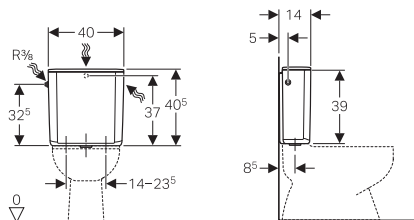

Mogućnost montaže direktno na WC šolju monobloka uz garnituru **238.190.00.1**

AP128

128.317.11.5

alpsko bela

- Za montažu na WC šolju za monoblok
- Dvokoličinsko ispiranje
- Izolacija protiv kondenzacije
- Tiho punjenje
- Priključak za vodu bočno levo i desno
- Oslonac između predzidnog vodokotlića i zadnjeg zida
- Zaptivka od EPDM
- Materijal za pričvršćivanje