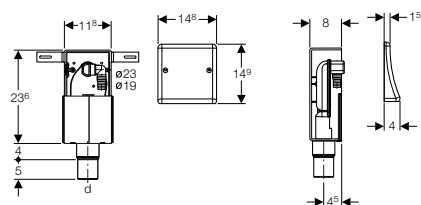

Ugradni sifon veš mašina i mašina za pranje sudova

sa hromiranim rozetnom i nastavkom za cev

152.234.21.1
Ø 40, hromirani

152.234.11.1
Ø 40, alpsko bela

d = 40 mm

Ugradni sifon za veš mašine i mašine za pranje sudova

Ugradno kučište sa poklopcem od inoxa dim. 14,8 x 14,9 cm, sa priključkom za cev 19 ili 23 mm, odvodom Ø 50/56, sa dihtungom.

152.232.00.1
standardni

152.233.00.1
sa priključkom za sušilicu