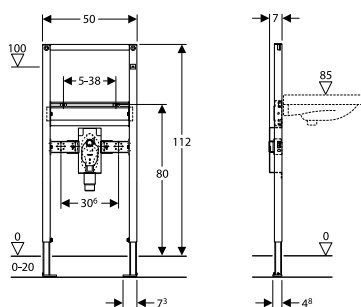

Duofix sanitarni montažni element za bolnički umivaonik, ugradna visina 112 cm

111.480.00.1

Za univerzalnu ugradnju: obziđivanjem ili u suvomontažnu konstrukciju sa oblaganjem gipskartonskim pločama (18 ili 2x 12,5 mm)

Završni set sa maskom art. **115.416** se naručuje posebno

Element sadrži:

- montažni čelični okvir □40/40 sa zaštitnim premazom plave Geberit boje
- noge podesive po visini 0-20 cm sa zaokretnom pločom za ugradnju u profil UW50 ili UW75
- 2 šrafa sa maticama M10 koji nose umivaonik (postavljaju se na razmaku 5-38 cm)
- armaturne priključke vode 1/2" SN, komplet sa toplotnom i zvučnom izolacijom i dihtunzima, ploča podesiva po visini
- PE zidno izlívno koleno Ø 50 mm
- Geberit ugradni zidni sifon za umivaonike dim. 18,5 x 15 cm
- pričvrtni materijal