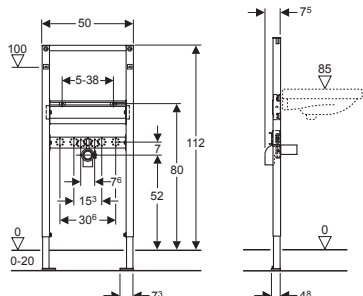

Duofix sanitarni montažni element za umivaonik, ugradna visina 112 cm

111.436.00.1

Za univerzalnu ugradnju: obziđivanjem ili u suvomontažnu konstrukciju sa oblaganjem gipskartonskim pločama (18 ili 2 x 12,5 mm)

Element sadrži:

- montažni čelični okvir □40/40 sa zaštitnim premazom plave Geberit boje
- noge podesive po visini 0-20 cm sa zaokretnom pločom za ugradnju u profil UW50 ili UW75
- 2 ugaone lajsne za učvršćenje na zid
- 2 šrafa sa maticama M10 koji nose umivaonik (postavljaju se na razmaku 5-38 cm)
- armaturne priključke vode 1/2" SN, komplet sa toplotnom i zvučnom izolacijom i dihtunzima, ploča podesiva po visini
- PE zidno izlivno koleno Ø 50 mm
- gumeni dihtung za sifon Ø 44 x 32 mm
- pričvrсни materijal