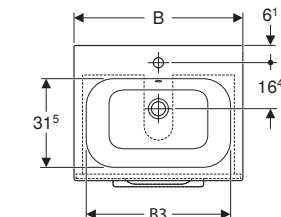

Boja: orah hickory, svetli / melamin, struktura drveta

- B = 55 cm **501.235.00.1**
- B = 60 cm **501.239.00.1**
- B = 80 cm **501.243.00.1**
- B = 100 cm **501.247.00.1**

H = 65,2 cm
T = 50,2 cm

Geberit Selnova Square komplet, ugradni umivaonik sa uskom ivicom, sa ormarićem, dve fiok