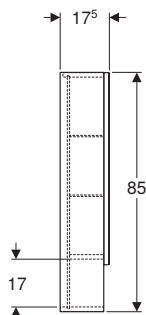

Geberit Selnova Square komplet, ugradni umivaonik sa uskom ivicom, sa ormaricom, dvoja vrata

Umivaonik sa uskom ivicom sa ormaricom za umivaonik. Ormaric od troslojne iverice visoke gustine koja je otporna na vlagu isporucuje se u predmontiranom stanju. Ormaric sa dvoja vrata. Vrata sa mehanizmom za prigušivanje. Vrata sa mehanizmom za prigušivanje.

Element sadrži:

- Umivaonik
- Ormaric za ugradni umivaonik
- Ručka
- Materijal za pričvršćivanje

Boja: bela / lakirano, visoki sjaj
B = 80 cm **501.256.00.1**
B = 100 cm **501.260.00.1**

Boja: orah hickory / melamin, struktura drveta
B = 80 cm **501.258.00.1**
B = 100 cm **501.262.00.1**

Boja: lava / lakirano, mat
B = 80 cm **501.257.00.1**
B = 100 cm **501.261.00.1**

Boja: orah hickory, svetli / melamin, struktura drveta
B = 80 cm **501.259.00.1**
B = 100 cm **501.263.00.1**

H = 65,2 cm
T = 50,2 cm

Geberit Selnova Square ormaric sa ogledalom sa dvoja vrata

Ormaric sa ogledalom sa dvoja vrata. Ormaric od troslojne iverice visoke gustine koja je otporna na vlagu isporucuje se u predmontiranom stanju. Sa cetiri staklene pomicne police, sa otvorenom površinom za odlaganje.

Element sadrži:

- 4 staklene police
- Materijal za pričvršćivanje

Boja: bela / lakirano, visoki sjaj
B = 58,8 cm **501.264.00.1**
B = 78,8 cm **501.268.00.1**

Boja: orah hickory / melamin, struktura drveta
B = 58,8 cm **501.266.00.1**
B = 78,8 cm **501.270.00.1**

Boja: lava / lakirano, mat
B = 58,8 cm **501.265.00.1**
B = 78,8 cm **501.269.00.1**

Boja: orah hickory, svetli / melamin, struktura drveta
B = 58,8 cm **501.267.00.1**
B = 78,8 cm **501.271.00.1**

H = 85 cm
T = 17,5 cm