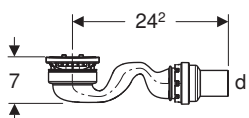

Geberit Sestra odvod za tuš kade, visina sifoniranja 30 mm, odvod od PE

550.019.00.1

Za ugradnju unutar zgrada, odgovara isključivo za Geberit Sestra tuš kade.

Element sadrži:

- sifon
- umetak sa zupcima
- pričvrtni materijal

Kapacitet oticanja

0,47 l/s

Visina sifoniranja

30 mm

d = 40 mm