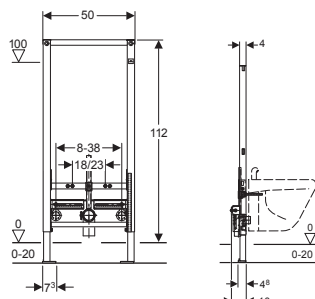

Geberit Duofix sanitarni montažni element za konzolni bide i stojeću armaturu, ugradna visina 112 cm

111.516.00.1

Za univerzalnu ugradnju: obziđivanjem ili u suvomontažnu konstrukciju sa oblaganjem gipskartonskim pločama (18 ili 2 x 12,5 mm)

Element sadrži:

- montažni čelični okvir □40/40 sa zaštitnim premazom plave Geberit boje
- noge podesive po visini 0-20 cm sa zaokretnom pločom za ugradnju u profil UW50 ili UW75
- 2 ugaone lajsne za učvršćenje na zid
- 2 šrafa sa maticama M12 koji nose konzolni bide (postavljaju se na razmaku 18 ili 23 cm)
- armaturne priključke vode 1/2" SN, komplet sa toplotnom i zvučnom izolacijom i dihtunzima
- zvučno izolovano učvršćenje odvoda
- PE zidno izlivno koleno Ø 50 mm
- gumeni dihtung za sifon Ø 44 x 32 mm
- pričvrсни materijal