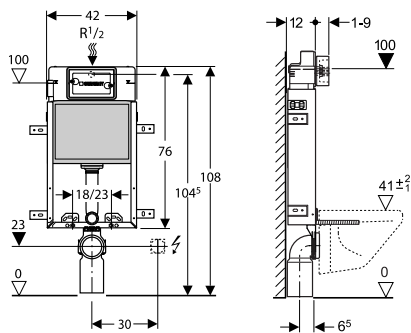

Kombifix BASIC sanitarni montažni element za konzolnu WC šolju, sa vodokotličem Delta (UP100), aktiviranje čeono

110.100.00.1

Tipke linije Delta se naručuju posebno (str. 37)

Za ugradnju ispred zida ili u zid, ali je obavezno obzidati 1-6 cm ispred elementa

- montažni pocinkovani okvir dubine 12 cm
- ugradni vodokotličić sa dvokoličinskom tehnikom ispiranja 4/6 l

Element sadrži:

- metalni pocinkovani okvir
- ugradni vodokotličić Delta (UP100), ima izolaciju od kondenzacije vode
- 4 elementa za pričvršćenje
- 2 šrafa za razmak koji nose građevinsku zaštitu ali i tipku!
- univerzalni priključak vode 1/2" SN, sa ugrađenim ugaonim ventilom
- građevinsku zaštitu otvora revizije
- učvršćenje odvoda
- PE zidno odvodno koleno Ø 90/110 mm
- garnituru manžetni Ø 90 mm
- materijal za pričvršćenje