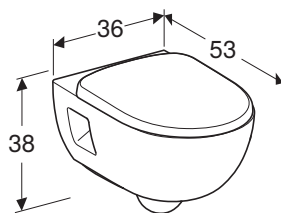

Paket Geberit Selnova

501.750.00.1

- Konzolna WC šolja, vidljivo kačenje, Rimfree
- WC sedište, funkcija SoftClose, funkcija QuickRelease

Paket Geberit Selnova

501.751.00.1

- Konzolna WC školjka, vidljivo kačenje, Rimfree
- WC sedište, funkcija SoftClose, funkcija QuickRelease

Paket Geberit Selnova

501.752.00.1

- Konzolna WC šolja, vidljivo kačenje
- WC sedište

Paket Geberit Selnova

501.961.00.1

- Konzolna WC šolja, vidljivo kačenje, Rimfree
- WC sedište, funkcija SoftClose, funkcija QuickRelease