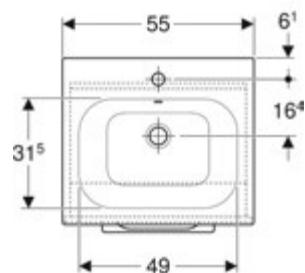

Geberit Selnova Square komplet, ugradni umivaonik sa uskom ivicom, sa ormarićem, dve fiok

Umivaonik sa uskom ivicom sa ormarićem za umivaonik. Ormarić od troslojne iverice visoke gustine koja je otporna na vlagu isporučuje se u predmontiranom stanju. Ormarić sa dve fiok. Fioka sa mehanizmom za prigušivanje.

Element sadrži:

- Umivaonik
- Ormarić za ugradni umivaonik
- Ručka
- Materijal za pričvršćivanje

Boja: bela / lakirano, visoki sjaj

- B = 55 cm **501.232.00.1**
- B = 60 cm **501.236.00.1**
- B = 80 cm **501.240.00.1**
- B = 100 cm **501.244.00.1**

Boja: orah hickory / melamin, struktura drveta

- B = 55 cm **501.234.00.1**
- B = 60 cm **501.238.00.1**
- B = 80 cm **501.242.00.1**
- B = 100 cm **501.246.00.1**

Boja: lava / lakirano, mat

- B = 55 cm **501.233.00.1**
- B = 60 cm **501.237.00.1**
- B = 80 cm **501.241.00.1**
- B = 100 cm **501.245.00.1**

Boja: orah hickory, svetli / melamin, struktura drveta

- B = 55 cm **501.235.00.1**
- B = 60 cm **501.239.00.1**
- B = 80 cm **501.243.00.1**
- B = 100 cm **501.247.00.1**

H = 65,2 cm
T = 50,2 cm

Geberit Selnova Square komplet, ugradni umivaonik sa uskom ivicom, sa ormarićem, dve fiok

Umivaonik sa uskom ivicom sa ormarićem za umivaonik. Ormarić od troslojne iverice visoke gustine koja je otporna na vlagu isporučuje se u predmontiranom stanju. Ormarić sa jednim vratima. Vrata sa mehanizmom za prigušivanje. Strana graničnika levo ili desno.

Element sadrži:

- Umivaonik
- Ormarić za ugradni umivaonik
- Ručka
- Materijal za pričvršćivanje

Boja: bela / lakirano, visoki sjaj

- B = 55 cm **501.248.00.1**
- B = 60 cm **501.252.00.1**

Boja: orah hickory / melamin, struktura drveta

- B = 55 cm **501.250.00.1**
- B = 60 cm **501.254.00.1**

Boja: lava / lakirano, mat

- B = 55 cm **501.249.00.1**
- B = 60 cm **501.253.00.1**

Boja: orah hickory, svetli / melamin, struktura drveta

- B = 55 cm **501.251.00.1**
- B = 60 cm **501.255.00.1**

H = 65,2 cm
T = 50,2 cm