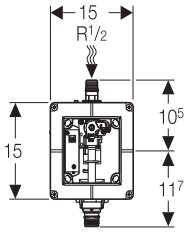

Ugradni set uređaja za aktiviranje ispiranja Laufen Taro-Nova i Tamaro pisoara

116.002.00.1

Za ugradnju u masivne zidove

Beskontaktno ili pneumatsko aktiviranje ispiranja se naručuju dodatno (str. 56–57)

Element se sastoji od:

- zaštitne kutije sa poklopcem
- univerzalnog priključka vode 1/2" sa MeplaFix adapterom
- ugaonog ventila
- ispirne cevi sa kolenom 1"
- priključne kleme