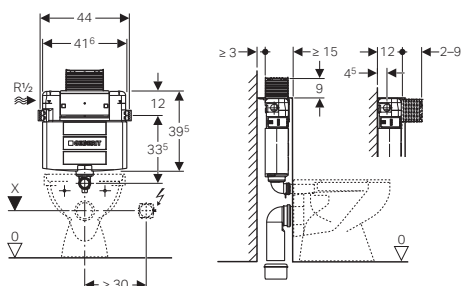

Ugradni vodokotlič Omega za podnu WC šolju, ugradna visina 82 cm, aktiviranje odozgo ili čeono

109.040.00.1
visina 82 cm

Za ugradnju ispred ili u zid. Ispred ili iznad moguće dozidati do 9 cm, debljina elementa 12 cm

- Ugradni vodokotlič Omega sa dvokoličinskom tehnikom ispiranja 3/6l

Tipke linije Omega se naručuju posebno (str. 35)

Element sadrži:

- predmontiran, ugradni vodokotlič Omega izolovan od kondenzacije
- univerzalni priključak vode 1/2" SN, sa integrisanim ugaonim ventilom
- priključni set za WC šolju, Ø 90
- PE izlivno koleno Ø 90/110 mm
- građevinsku zaštitu
- 2 zaštitna čepa
- pričvrсни materijal