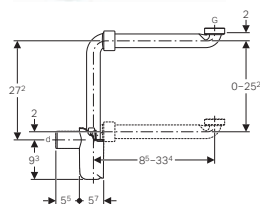

Samočisteći sifon, model koji štedi prostor, horizontalni odvod

Za priključenje umivaonika u kupatilski nameštaj, s uštedom prostora. Dostupan za čišćenje.

Element sadrži:

- manžetne
- priključnog kolena sa navojnom maticom
- kontrolisani kvalitet u skladu sa standardom EN 274-3

151.116.11.1

Ø 32, alpsko bela

151.117.11.1

Ø 40, alpsko bela

G = 1 ¼"