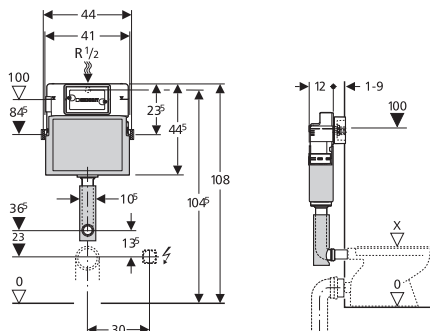

Ugradni vodokotliči Sigma (UP320) za podnu WC šolju, aktiviranje čeo

109.300.00.5

Za ugradnju ispred ili u zid. Vodokotlić je potrebno sa prednje strane obzidati 2-9 cm ispred elemenata.

- Ugradni vodokotlić Sigma (UP320) sa dvokoličinskom tehnikom ispiranja 3/6 l

Tipke linije Sigma se naručuju posebno (str. 28–34)

Priključna garnitura za povezivanje sa WC šoljom (art. **118.026.11.1**) se naručuje posebno

Za pripremu el. napajanja (DuoFresh, IR tipka, hig. ispir.) postoji više mogućnosti:

1) El. napajanje u blizini vodokotlića (do 1,5 m dužine):
  - ugradni set sa kutijom, art. **244.999.00.1**
  - jedinica napajanja sa kablom 1,8 m, art. **115.335.00.1**
2) Skriveni el. priključak u WC šolji (OBAVEZNO proveriti mogućnost montaže u unutrašnjosti WC šolje):
  - kombinovana priklj. kutija, art. **244.120.00.1**
  - jedinica napajanja sa kablom 1,8 m, art. **115.335.00.1**

Element sadrži:

- predmontiran, ugradni vodokotlić Sigma (UP320) izolovan od kondenzacije
- univerzalan priključak vode 1/2" SN, sa ugrađenim ugaonim ventilom
- građevinska zaštita otvora revizije koja se postavlja bez upotrebe alata
- ispirno koleno
- pričvrtni materijal

Ugradni vodokotlić Sigma 8cm, za podnu WC šolju, aktiviranje čeo, serija 2016

109.791.00.1

Za ugradnju ispred ili u zid. Debljina elementa 8cm

- Ugradni vodokotlić Sigma (8 cm) sa dvokoličinskom tehnikom ispiranja 3/6 l

Tipke linije Sigma se naručuju posebno (str. 28–34)

Priključna garnitura za povezivanje sa WC šoljom (art. **118.026.11.1**) se naručuje posebno

Element sadrži: