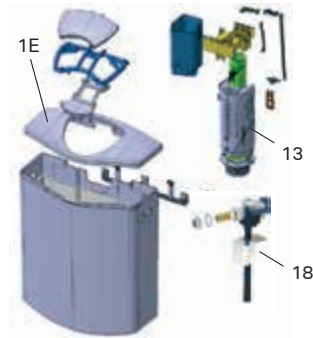

↓ AP116/AP116plus