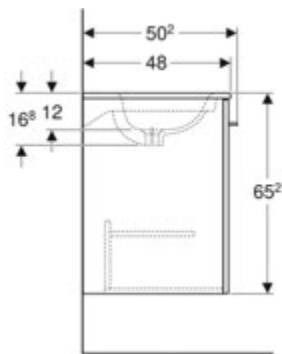

Geberit Selnova Square ormaric sa ogledalom sa dvoja vrata

Ormaric sa ogledalom sa dvoja vrata. Ormaric od troslojne iverice visoke gustine koja je otporna na vlagu isporucuje se u predmontiranom stanju. Sa cetiri staklene pomicne police, sa otvorenom površinom za odlaganje.

Element sadrži:

- 4 staklene police
- Materijal za pričvršćivanje

Boja: bela / lakirano, visoki sjaj
B = 58,8 cm **501.264.00.1**
B = 78,8 cm **501.268.00.1**

Boja: orah hickory / melamin, struktura drveta
B = 58,8 cm **501.266.00.1**
B = 78,8 cm **501.270.00.1**

Boja: lava / lakirano, mat
B = 58,8 cm **501.265.00.1**
B = 78,8 cm **501.269.00.1**

Boja: orah hickory, svetli / melamin, struktura drveta
B = 58,8 cm **501.267.00.1**
B = 78,8 cm **501.271.00.1**

H = 85 cm
T = 17,5 cm