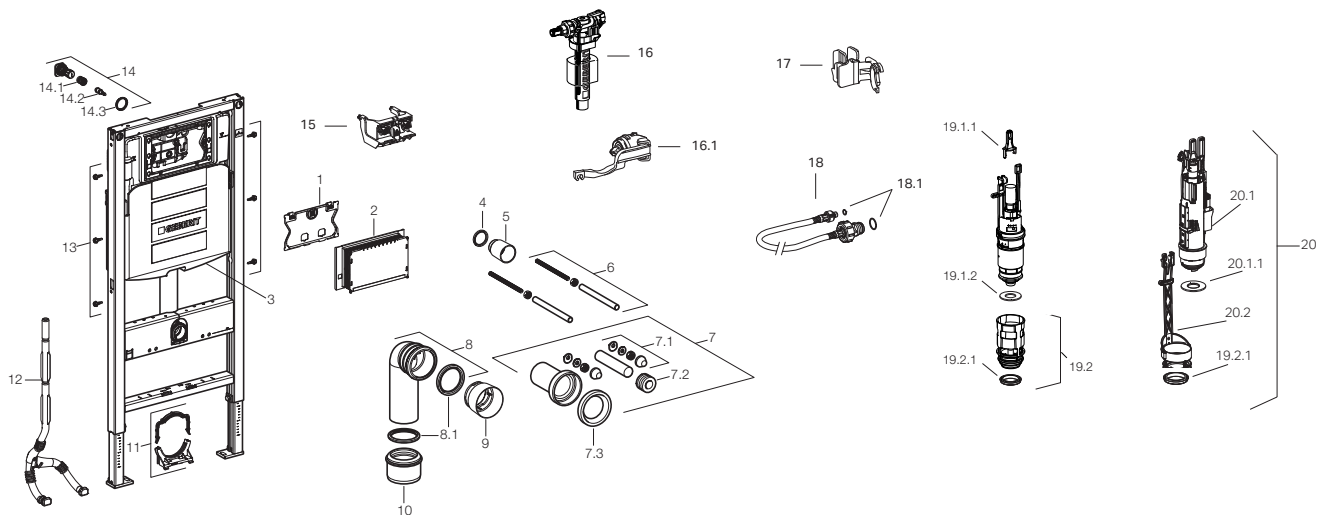

REZERVNI DELOVI – GEBERIT DUOFIX SA SIGMA (UP320) UGRADNIM VODOKOTLIČEM

Pozicija	Opis	Art. br.	Komentar
1	Zaštitna ploča	241.824.00.1	
2	Građevinska zaštita	241.826.00.1	
3	UP320 ugradni vodokotlić		
4	Manžetna ispirne cevi	362.771.00.1	Ø 45 mm
5	Zaštitni čep Ø 45 mm	362.796.92.1	
6	Navojne šipke M12	240.189.00.1	za učvršćenje keramike
7	PE WC priključna garnitura	152.426.46.1	
7.1	Ukrasne kape sa podloškama	217.713.46.1	hromirane (2 kom)
7.2	Geberit manžetna za priključak za ispirnu cev: Ø 45mm	119.668.00.1	Ø 45 mm
7.3	Gumene manžetne priključka WC šolje	152.424.00.1	
8	PE WC zidno koleno	366.061.16.1	PE-HD, Ø 90 mm
8.1	Manžetna kolena Ø 90 mm	387.282.00.1	Ø 90 mm
9	Zaštitni čep, Ø 90 mm	366.820.92.1	Ø 90 mm
10	PE redukcija, Ø 90/110 mm	367.928.16.1	Ø 90/110 mm
11	Cevna objumica	242.012.00.1	
12	Cev za priključak vode tuš WC-a	242.886.00.1	za AquaClean
13	Šrafovi za fiksiranje	111.892.00.1	5.5 x 19 mm
14	Ugaoni ventil, komplet	240.269.00.1	sa integrisanim ugaonim ventilom
14.1	Vreteno za ugaoni ventil	240.298.00.1	
14.2	Kontra matica, plastična	241.857.00.1	
14.3	Matica ugaonog ventila	240.347.00.1	
15	Most poluga za aktiviranje	241.829.00.1	
16	Geberit dovodni ventil tip 380	240.715.00.1	tip 380
16.1	Set zaptivki, za Geberit dovodni ventil tip 380	240.771.00.1	
17	Deo za fiksiranje dotočnog ventila	240.923.00.1	
18	Armirano crevo	240.921.00.1	
18.1	Set manžetni	240.922.00.1	
19.1.1	Most odvodnog ventila	241.167.00.1	za odvodni ventil tip 210
19.1.2	Manžetna odvodnog ventila	816.418.00.1	za odvodni ventil tip 210
19.2	Koš bazena, komplet	241.859.00.1	za odvodni ventil tip 210
19.2.1	Manžetna koša odvodnog ventila	241.868.00.1	
20	Odvodni ventil tip 212, komplet	244.820.00.1	(proizv. od 1. 4. 2021)
20.1	Odvodni ventil tip 212	244.821.00.1	(proizv. od 1. 4. 2021)
20.1.1	Manžeta odvodnog ventila tip 212	244.244.00.1	(proizv. od 1. 4. 2021)
20.2	Koš bazena odvodnog ventila tip 212, komplet	244.823.00.1	(proizv. od 1. 4. 2021)

• Dodatne informacije

• Dostupni su samo oni artikli koji su navedeni