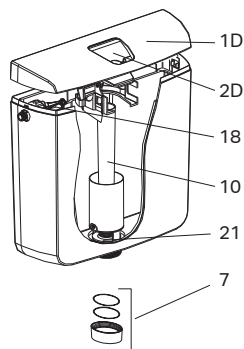

REZERVNI DELOVI – PREDZIDNI VODOKOTLIČI

↓ AP117 (Montana Duo)

↓ AP116/AP116plus

↓ AP113 (Natura)

↓ AP112 (Fontana)

↓ AP110 (Rio)

Pozicija	Opis	Art. br.
1A	Poklopac AP117, beli	238.187.11.1
1B	Poklopac AP113, beli	238.062.11.1
1C	Poklopac AP112, beli	238.059.11.1
1D	Poklopac AP110, beli	238.232.11.1
1E	Poklopac AP116 sa tipkom, beli	238.082.11.1
1E	Poklopac AP116plus sa tipkom, beli	238.085.11.1
2A	Tipka AP117 DUO kompl., bela	238.188.11.1
2B	Tipka AP113, bela	238.067.11.1
2C	Tipka AP112, bela	238.064.11.1
2D	Tipka AP110, bela	238.233.11.1
3	Ručka visokomontažna, bela	238.077.11.1
4	Dihung Ø 64 za odvodni ventil (proizv. do 31. 12. 2010)	238.070.16.1
4	Dihung Ø 63 za odvodni ventil (proizv. od 1. 1. 2011)	816.418.00.1
5	Dihung za visoku montažu Ø 32	238.071.00.1
7	Obuhvatna matica S60x3 bela (proizv. do 31. 12. 2010)	238.074.11.1
7	Obuhvatna matica S60x3 bela (proizv. od 1. 1. 2011)	238.073.11.1
7	Obuhvatna matica AP117, bela (proizv. do 31. 12. 2010)	238.191.11.1
8	Ispirna cev, bela	118.003.11.1
9	Ispirna cev, bela za VM	238.076.11.1
10	Odvodni ventil AP110	238.234.00.1
11	Odvodni ventil AP112 (proizv. do 31. 12. 2010)	238.080.00.1
11	Odvodni ventil AP112 (proizv. od 1. 1. 2011)	238.112.00.1
12	Odvodni ventil AP113	238.081.00.1
13	Odvodni ventil AP116/AP116plus	238.116.00.1
14	Odvodni ventil AP117 Duo (proizv. do 31. 12. 2010)	238.189.00.1
14	Odvodni ventil AP117 Duo (proizv. od 1. 1. 2011)	238.117.00.1
16	Set za pričvršćenje AP117 na WC šolju	238.190.00.1
17	Ugaoni ventil za AP117	238.192.00.2
18	Dovodni ventil tip 333	136.700.00.3
20	Geberit manžetna za priključak za ispirnu cev: Ø 45mm	119.668.00.1
21	Dihung odvodnog ventila Ø 64	238.235.16.1