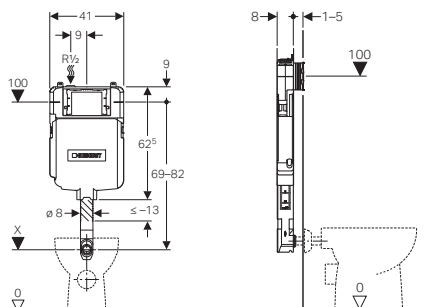

Ugradni vodokotlić Sigma 8cm, za podnu WC šolju, aktiviranje čeo, serija 2016

109.791.00.1

Za ugradnju ispred ili u zid. Debljina elementa 8cm

- Ugradni vodokotlić Sigma (8 cm) sa dvokoličinskom tehnikom ispiranja 3/6 l

Tipke linije Sigma se naručuju posebno (str. 28–34)

Priključna garnitura za povezivanje sa WC šoljom (art. **118.026.11.1**) se naručuje posebno

Element sadrži:

- predmontiran, ugradni vodokotlić Sigma (8 cm) izolovan od kondenzacije
- univerzalni priključak vode 1/2" SN, sa integrisanim ugaonim ventilom
- građevinsku zaštitu odgovarajuću i za tipku u ravni zida Sigma60
- ispirno koleno
- materijal za učvršćenje i direktno zidanje

Ugradni vodokotlić Delta (UP100) za podnu WC šolju aktiviranje čeo

109.100.00.1

Za ugradnju ispred ili u zid, debljina elementa 12 cm

- Ugradni vodokotlić Delta (UP100) sa dvokoličinskom tehnikom ispiranja 3/6 l

Tipke linije Delta se naručuju posebno (str. 37)

Priključna garnitura za povezivanje sa WC šoljom (art. **118.026.11.1**) se naručuje posebno

Element sadrži:

- izolovan od kondenzacije, ugradni vodokotlić UP100
- univerzalni priključak vode 1/2" SN, sa ugrađenim ugaonim ventilom 1/2"
- građevinska zaštita revizionog otvora od stiropora deb. 6 cm
- materijal za pričvršćenje

Minimalna debljina obloge ispred vodokotlića 10 mm