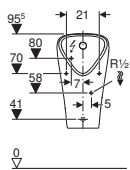

501.655.00.1

bela

501.655.00.8

bela / KeraTect

Beskontaktno ili pneumatsko aktiviranje ispiranja se naručuje posebno (str. 56–57)

Ugradni set za uređaje za aktiviranje pisoara Geberit Preda, Geberit Selva Geberit Tamina i Geberit Narva (art. **116.005.00.1**) se naručuje posebno.

Duofix montažni element (art. **111.676.00.1**) ili Kombifix montažni element (art. **457.606.00.1**) za pisoare sa glavom raspršivača naručuje se posebno.