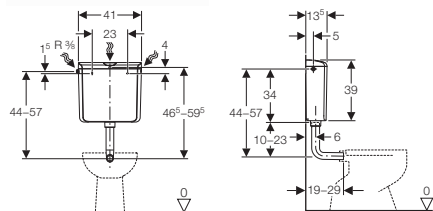

AP110/Rio

- Start-stop štedna tipka
- Proizveden od ABS plastike
- Podesiva količina punjenja 6-9 l
- Mogućnost priključenja vode sa 3 strane
- Izolacija protiv kondenzacije
- Tiho i brzo punjenje
- Sa priloženom cevi za ispiranje i šablonom za montažu

136.610.11.1

alpsko bela

Niska montaža