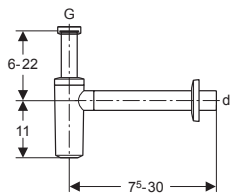

Samočisteći direktni sifon

- sa podešavajućim ulazom
- komplet sa izlivnom cevi i zidnom rozetnom
- komplet sa dihtujućim materijalom za Ø 32 ili Ø 40 priključak
- kontrolisani kvalitet u skladu sa standardom EN 274-3

151.034.21.1

Ø 32, sjajna hrom

151.034.14.1 NOVO

Ø 32, matirana crna

151.035.21.1

Ø 40, sjajna hrom

151.035.14.1 NOVO

Ø 40, matirana crna

G = 1 ¼"