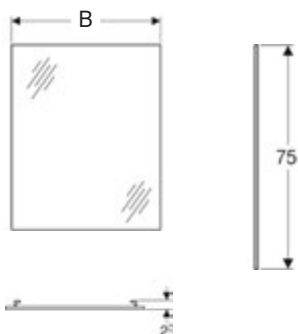

Geberit Selnova Square konzolna WC šolja, Premium, vidljivo kačenje, Rimfree

501.546.01.1

Konzolna Rimfree WC šolja, vidljivo kačenje.
Tip 1, puno ispiranje 6/5 l, prema propisu EN 997

B=35 cm

H=33 cm

T=54 cm