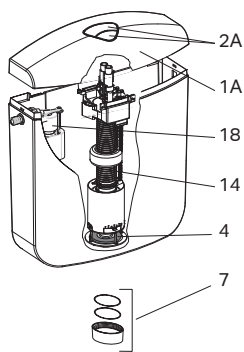

REZERVNI DELOVI – PREDZIDNI VODOKOTLIČI

↓ AP117 (Montana Duo)