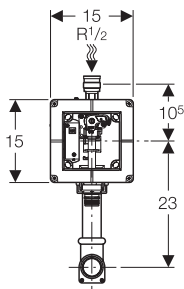

Ugradni set uređaja za aktiviranje ispiranja pisoara, univerzalni, sa ispirnom cevi

116.003.00.1

Za ugradnju u masivne zidove

Beskontaktno ili pneumatsko aktiviranje ispiranja se naručuju dodatno (str. 56–57)

Element se sastoji od:

- zaštitne kutije sa poklopcem
- univerzalnog priključka vode 1/2" sa MeplaFix adapterom
- ugaonog ventila
- ispirne cevi sa kolenom d32
- priključne kleme