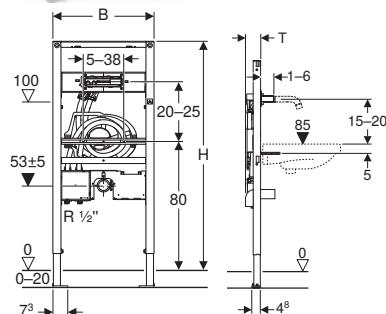

Geberit Duofix montažni element za umivaonik, Geberit ONE zidna armatura sa ugradnom funkcionalnom kutijom, ugradna visina 112-130 cm

111.069.00.1

Za univerzalnu ugradnju: obziđivanjem ili u suvomontažnu konstrukciju sa oblaganjem gipskartonskim pločama (18 ili 2 x 12,5 mm).
Za montažu umivaonika. Za Geberit ONE armature za umivaonik, zidna montaža, za ugradnu funkcionalnu kutiju. Razmak kačjenja umivaonika 5-38 cm.

Element sadrži:

- montažni čelični okvir □40/40, sa zaštitnim premazom plave Geberit boje
- noge podesive po visini 0-20 cm sa zaokretnom pločom za ugradnju u profil UW50 ili UW75
- učvršćenje za zidnu armaturu Geberit ONE, predmontirano
- traverza za armaturne priključke podesive po visini
- spojne cevi između ugradnog kućišta i učvršćenja za zidnu armaturu, predmontirane
- zaporne jedinice integrisane u ugradno kućište
- 2 vijka sa maticama M10 koji nose umivaonik (postavljaju se na razmaku 5-38 cm)
- PE zidno izlivno koleno Ø 50 mm
- manžetna Ø 44/32 mm
- građevinska zaštita sa pokrivnom pločom, za skrivenu ugradnju
- građevinska zaštita za učvršćenje zidne armature
- pričvrсни materijal