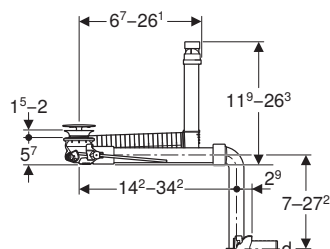

Geberit odvod za umivaonik Clou, model koji šteti prostor, sa ručicom za aktiviranje i poklopcem ventila

Za umivaonike sa prelivom. Za umivaonike debljine 15 - 20 mm. Za ugradnju koja šteti prostor kod umivaonika sa bazom bez otvora za sifon. Kontrolisan kvalitet prema EN 274-3.

Element sadrži:

- priključno koleno 90° od PP-a
- ručica za aktiviranje
- naglavak manžetne od EPDM-a
- direktni samočisteći sifon
- poklopac ventila
- priključak za umivaonik

152.049.21.1

Ø 32

152.059.21.1

Ø 40

Poklopac ventila hrom sjajne boje