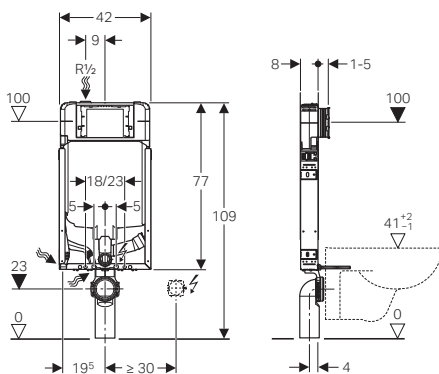

Geberit Kombifix montažni element za konzolnu WC šolju sa ugradnim vodokotličem Sigma debljine 8 cm, ugradna visina 109 cm, aktiviranje čeonno, prilagođen za ugradnju u tanke pregradne zidove (opeka), sa priključkom za odvod neprijatnih mirisa iz WC šolje

110.791.00.1

Tipke linije Sigma se naručuju posebno (str. 28–34)

Priključni set za odzračivanje art. 349.352.00.1

Za ugradnju ispred zida ili u zid, ali sa obaveznim obziđivanjem 2-5 cm.

- montažni pocinkovani okvir debljine 8 cm
- ugradni vodokotlič Sigma 8 cm (2016) sa dvokoličinskom tehnikom ispiranja 3/6 l

Element sadrži:

- metalni pocinkovani okvir
- ugradni vodokotlič Sigma (UP720) izolovan od kondenzacije
- 4 pričvrсна elementa
- 2 šrafa sa maticama M12 koji nose konzolnu WC šolju
- univerzalni priključak vode 1/2" SN, sa ugrađenim ugaonim ventilom
- građevinsku zaštitu otvora revizije odgovarajuću za tipke u ravni zida Sigma60
- zvučno izolovano učvršćenje odvoda
- PE zidno izlivno koleno Ø 90/90 mm
- garnituru manžetni Ø 90 mm
- PE prelazni komad Ø 90/110 mm
- rabić mrežicu
- cev za priključak tuš WC-a
- pričvrсни materijal