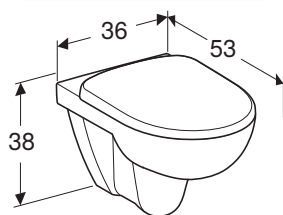

Paket Geberit Selnova

501.751.00.1

- Konzolna WC školjka, vidljivo kačenje, Rimfree
- WC sedište, funkcija SoftClose, funkcija QuickRelease