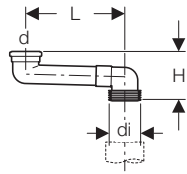

PVC prelazno koleno 90/110

388.351.29.1

L = 13–33,4 cm

Za spajanje odvoda konzolne WC školje na Kombifix ili Duofix montažne elemente, na postojeći podni priključak odvoda

H = 16,7 cm

d = 90 mm

di = 100-105,6 mm

DN = 90

Element sadrži:

- gumenu zaptivku od EPDM
- lepak
- manžetnu od EPDM