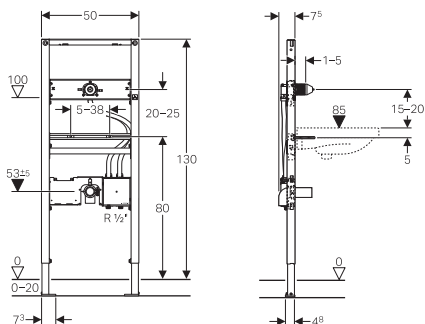

Geberit Duofix element za umivaonik sa ugradnom funkcionalnom kutijom, 130 cm, za zidnu armaturu

111.560.00.1

Za univerzalnu ugradnju: obziđivanjem ili u suvomontažnu konstrukciju sa oblaganjem gipskartonskim pločama (18 ili 2 x 12,5 mm). Za Geberit Piave i Brenta armature za ugradnu funkcionalnu kutiju. Za zidnu montažu.

Pokrivna ploča za ugradnu funkcionalnu kutiju (art. **116.425.11.1**) se naručuje posebno

Element sadrži:

- montažni čelični okvir □40/40 sa zaštitnim premazom plave Geberit boje
- noge podesive po visini 0-20 cm sa zaokretnom pločom za ugradnju u profil UW50 ili UW75
- predmontirano ugradno kućište za ugradnu funkcionalnu kutiju
- traverzu za armaturene priključke, podesivu po visini
- učvršćenje za zidnu armaturu, predmontirano
- predmontirane spojne cevi između ugradnog kućišta i učvršćenja za zidnu armaturu
- terminal za priključak električnog napajanja u ugradno kućište
- integrisane zaptivne ventile u ugradnom kućištu
- 2 ugaonika za pričvršćivanje
- 2 šrafa sa maticama M10 koji nose umivaonik (postavljaju se na razmaku 5-38 cm)
- zaptivku Ø 44/32 mm
- priključno koleno od PE-HD, Ø 50 mm
- građevinsku zaštitu sa poklopcem, za ugradno kućište
- građevinsku zaštitu za učvršćenje zidne armature
- pričvrtni materijal

Geberit Duofix element za umivaonik sa ugradnom funkcionalnom kutijom, sa ugradnim sifonom, 130cm, za zidnu armaturu

111.562.00.1

Za univerzalnu ugradnju: obziđivanjem ili u suvomontažnu konstrukciju sa oblaganjem gipskartonskim pločama (18 ili 2 x 12,5 mm). Za Geberit Piave i Brenta armature za ugradnu funkcionalnu kutiju. Za zidnu montažu. Pogodno za ugradnju u prostorije za osobe sa invaliditetom.

Pokrivna ploča za ugradnu funkcionalnu kutiju i ugradni sifon (art. **116.426.11.1**) se naručuje posebno