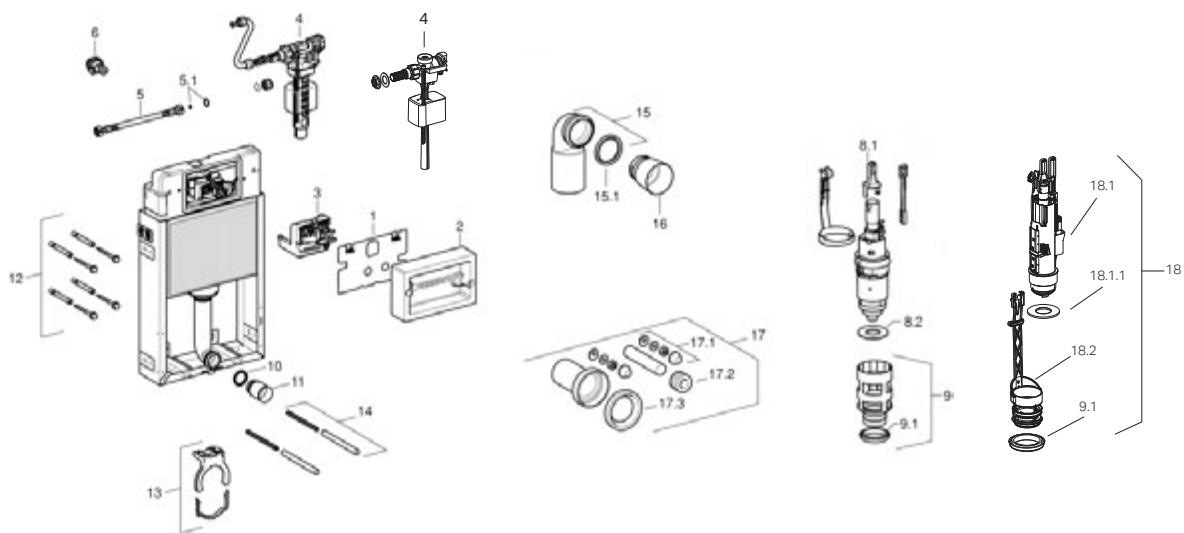

Pozicija	Opis	Art. br.	Komentar
1	Zaštitna ploča UP100	241.343.00.1	
2	Građevinska zaštita UP100	241.348.00.1	
3	Ležaj poluge za aktiviranje UP100	241.349.00.1	Komplet
4	Dovodni ventil tip 333	136.700.00.3	
5	Armirano crevo	241.982.00.1	
5.1	Set dihtunga	240.922.00.1	
6	Ugaoni ventil UP100 komplet	241.475.00.1	Komplet sa adapterom
8.1	Most	241.167.00.1	za odvodni ventil tip 210
8.2	Dihtung Ø 63x32 mm	816.418.00.1	za odvodni ventil tip 210
9	Korpa bazena, komplet	241.859.00.1	za odvodni ventil tip 210
9.1	Profilni dihtung bazena	241.868.00.1	
10	Dihtung ispirne cevi	362.771.00.1	
11	Čep	362.796.92.1	
12	Pričvrtni materijal	216.179.00.1	
13	Cevna objumica Kombifix komplet	240.190.00.1	
14	Navojna šipka komplet	240.189.00.1	
15	WC-izlivno koleno Ø 90/110 mm	367.925.16.1	
15.1	Manžetna EPDM 90 mm	387.282.00.1	
16	Čep manžetne	366.820.92.1	
17	PE priključna garnitura, komplet	152.426.46.1	
17.1	Ukrasne kape sa podloškama	217.713.46.1	
17.2	Geberit manžetna za priključak za ispirnu cev: Ø 45 mm	119.668.00.1	
17.3	Gumeni dihtung priključka WC-a	152.424.00.1	
18	Odvodni ventil tip 212, komplet	244.820.00.1	(proizv. od 1. 4. 2021)
18.1	Odvodni ventil tip 212	244.821.00.1	(proizv. od 1. 4. 2021)
18.1.1	Manžeta odvodnog ventila tip 212	244.244.00.1	(proizv. od 1. 4. 2021)
18.2	Koš bazena odvodnog ventila tip 212, komplet	244.823.00.1	(proizv. od 1. 4. 2021)

Dodatne informacije

• Dostupni su samo oni artikli koji su navedeni