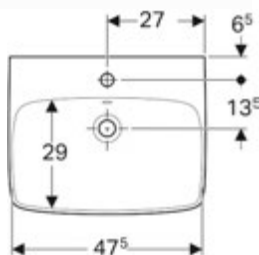

Geberit Selnova umivaonik

Otvor za armaturu na sredini,
Vidljiv preliv
B = 55 cm **500.315.01.7**

Bez otvora za armaturu,
Vidljiv preliv
B = 55 cm **500.304.01.7**

Otvor za armaturu na sredini,
Vidljiv preliv
B = 60 cm **500.305.01.7**

Otvor za armaturu na sredini,
Vidljiv preliv
B = 65 cm **500.297.01.7**