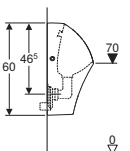

501.655.00.1

bela

501.655.00.8

bela / KeraTect

Beskontaktno ili pneumatsko aktiviranje ispiranja se naručuje posebno (str. 56–57)

Ugradni set za uređaje za aktiviranje pisoara Geberit Preda, Geberit Selva Geberit Tamina i Geberit Narva (art. **116.005.00.1**) se naručuje posebno.

Duofix montažni element (art. **111.676.00.1**) ili Kombifix montažni element (art. **457.606.00.1**) za pisoare sa glavom raspršivača naručuje se posebno.