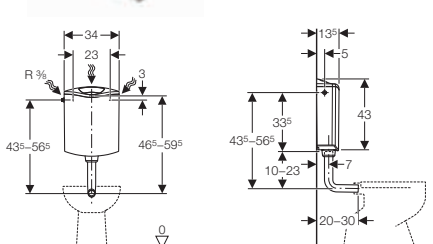

136.230.11.1

alpsko bela

Niska montaža

136.232.11.1

alpsko bela

Visoka montaža

AP116

- 6-litarski predzidni vodokotlić
- Proizveden od ABS plastike
- Dvokoličinska tehnika ispiranja
- Podesiva količina vode 2,5-4 i 4,5-7,5l
- Priključak vode sa 3 strane
- Sa priloženom izlivnom cevi i šablonom za montažu