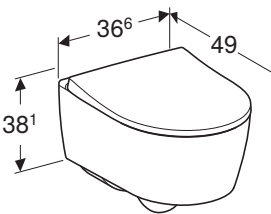

- Konzolna WC šolja, smanjena dubina, skriveno kačenje, EFF3 pričvršćenje, Rimfree
- WC sedište, tanki dizajn, funkcija SoftClose, funkcija QuickRelease

Paket Geberit Smyle Square

500.683.00.2