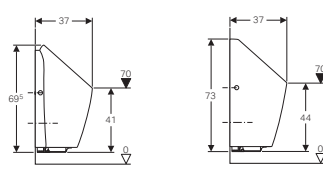

↑
Preda

↑
Selva

Pisoar Geberit Preda i Geberit Selva sa integrisanim upravljanjem ispiranja

Za rad sa automatskim ispiranjem koje štedi vodu. Za Geberit montažne elemente za pisoare sa integrisanim upravljanjem ispiranja.

IC detekcija nogu korisnika. Podesiv hibridni način rada sa uštedom vode. Podesivo vreme ispiranja. Funkcija zatvaranja ventila kod greške napajanja. Funkcije se mogu podesiti i kontrolisati pomoću servisnog daljinskog upravljača. Bez ivice za ispiranje. Jednostavan za održavanje i čišćenje. Integrisano upravljanje ispiranja, glavu raspršivača i sifon moguće zameniti bez skidanja pisoara. Čišćenje sistema odvodnje bez skidanja pisoara. Osigurano ispiranje pisoara s 0,5 l, u skladu sa EN 13407. Mogući rad bez vode.

Element sadrži:

- uređaja za aktiviranje ispiranja pisoara sa napajanjem
- isisavajućeg sifona pisoara
- poklopca odvoda
- dovodne i odvodne garniture
- pričvrstnog materijala
- 2 alkalne baterije tip AA, 1,5 V (kod baterijskog napajanja)
- generator (kod napajanja generatorom)

Preda
116.072.00.1

mrežno napajanje

116.073.00.1

baterijsko napajanje

116.074.00.1

napajanje generatorom

Selva
116.082.00.1

mrežno napajanje

116.083.00.1

baterijsko napajanje

116.084.00.1

napajanje generatorom

Duofix montažni element (art. **111.686.00.1**) ili Kombifix montažni element (art. **457.686.00.1**) za pisoare sa nazidnim ispiračem naručuje se posebno.

Više tehničkih informacija o celokupnoj ponudi pisoara možete naći u našem on-line katalogu proizvoda:

www.geberit.rs/produkt-ni-katalog → Kupatilski sistemi → Pisoari i pregrade pisoara

Više opštih informacija o pisoarima možete naći na www.geberit.rs/proizvodi/proizvodi-za-kupatilo/sistemi-pisoara/