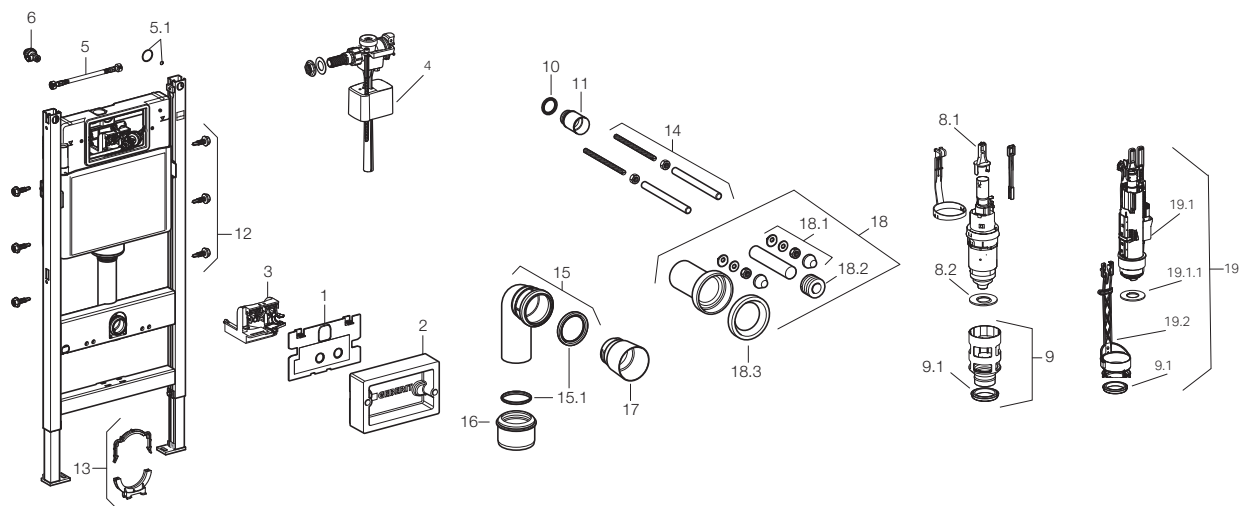

Pozicija	Opis	Art. br.	Komentar
1	Zaštitna ploča UP100	241.343.00.1	
2	Građevinska zaštita UP100	241.348.00.1	
3	Ležaj poluge za aktiviranje kompl. UP100	241.349.00.1	
4	Dovodni ventil tip 333	136.700.00.3	
5	Armirano crevo UP100	241.982.00.1	
5.1	Set dihtunga	240.922.00.1	
6	Ugaoni ventil UP100 kompl.	241.475.00.1	Sa adapterom za vodokotlić
8.1	Most	241.167.00.1	za odvodni ventil tip 210
8.2	Dihtung Ø 63x32 mm	816.418.00.1	za odvodni ventil tip 210
9	Bazen sa dihtungom	241.859.00.1	za odvodni ventil tip 210
9.1	Profilni dihtung bazena	241.868.00.1	
10	Dihtung isplavne cevi Ø 50 mm	362.771.00.1	
11	Čep	362.796.92.1	
12	Samorezni vijci 5.5 x 19 mm	111.892.00.1	
13	Cevna objumica komplet	240.401.00.1	Bez zvučne izolacije
14	Navojna šipka M12 za učvrćenje WC šolje	240.189.00.1	
15	WC-Izlivno koleno, PE-HD, Ø 90 mm	366.061.16.1	
15.1	Dihtung Ø 90 mm	387.282.00.1	
16	Prelazni komad Ø 90/110 mm	367.928.16.1	
17	Čep Ø 90 mm	366.820.92.1	
18	Priključna garnitura WC šolje	152.426.46.1	
18.1	Ukrasne kape, hromirane, 2 kom	217.713.46.1	
18.2	Geberit manžetna za priključak za ispirnu cev: Ø 45mm	119.668.00.1	
18.3	Gumeni dihtung priključka WC-a	152.424.00.1	
19	Odvodni ventil tip 212, komplet	244.820.00.1	(proizv. od 1. 4. 2021)
19.1	Odvodni ventil tip 212	244.821.00.1	(proizv. od 1. 4. 2021)
19.1.1	Manžeta odvodnog ventila tip 212	244.244.00.1	(proizv. od 1. 4. 2021)
19.2	Koš bazena odvodnog ventila tip 212, komplet	244.823.00.1	(proizv. od 1. 4. 2021)

Dodatne informacije

• Dostupni su samo oni artikli koji su navedeni