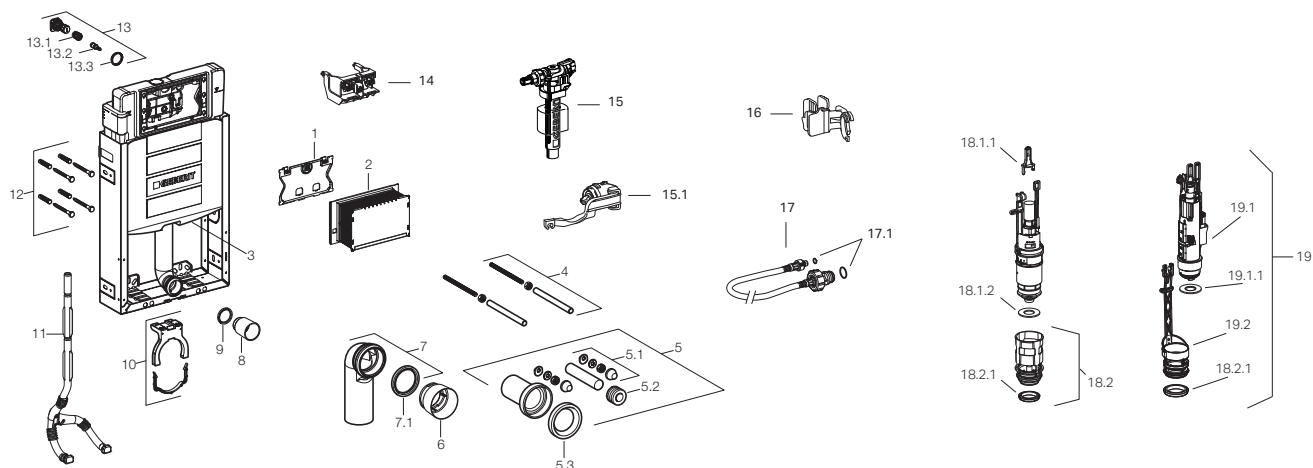

Pozicija	Opis	Art. br.	Komentar
1	Zaštitna ploča	241.824.00.1	
2	Građevinska zaštita	241.826.00.1	
3	UP320 ugradni vodokotlić		
4	Navojne šipke M12	240.189.00.1	za učvršćenje sanitarije
5	PE WC priključna garnitura	152.426.46.1	
5.1	Ukrasne kape sa podloškama	217.713.46.1	hromirane (2 kom)
5.2	Geberit manžetna za priključak za ispirnu cev: Ø 45 mm	119.668.00.1	Ø 45 x 60 mm
5.3	Gumene manžetne priključka WC šolje	152.424.00.1	
6	Zaštitni čep, Ø 90 mm	366.820.92.1	
7	PE WC zidno koleno	367.925.16.1	PE-HD, Ø 90/110 mm
7.1	Dihtung Ø 90 mm	387.282.00.1	Ø 90 mm
8	Zaštitni čep Ø 45 mm	362.796.92.1	Ø 45 mm
9	O-dihtung za izlivnu cev	362.771.00.1	
10	Cevna objumica	240.190.00.1	
11	Cev za priključak vode tuš WC-a	242.886.00.1	za AquaClean
12	Materijal za pričvršćenje	216.179.00.1	
13	Priključak za vodu R1/2"	240.269.00.1	sa integrisanim ugaonim ventilom
13.1	Vreteno za ugaoni ventil	240.298.00.1	
13.2	Kontra matica, plastična	241.857.00.1	
13.3	Poluga ugaonog ventila	240.347.00.1	
14	Most poluga za aktiviranje	241.829.00.1	
15	Geberit dovodni ventil tip 380	240.715.00.1	tip 380
15.1	Set zaptivki, za Geberit dovodni ventil tip 380	240.771.00.1	
16	Deo za fiksiranje dotočnog ventila	240.923.00.1	
17	Armirano crevo	240.921.00.1	
17.1	Set manžetni	240.922.00.1	
18.1.1	Most odvodnog ventila	241.167.00.1	za odvodni ventil tip 210
18.1.2	Manžetna odvodnog ventila	816.418.00.1	za odvodni ventil tip 210
18.2	Koš bazena, komplet	241.859.00.1	za odvodni ventil tip 210
18.2.1	Manžetna bazena odvodnog ventila	241.868.00.1	
19	Odvodni ventil tip 212, komplet	244.820.00.1	(proizv. od 1. 4. 2021)
19.1	Odvodni ventil tip 212	244.821.00.1	(proizv. od 1. 4. 2021)
19.1.1	Manžeta odvodnog ventila tip 212	244.244.00.1	(proizv. od 1. 4. 2021)
19.2	Koš bazena odvodnog ventila tip 212, komplet	244.823.00.1	(proizv. od 1. 4. 2021)

Dodatne informacije

• Dostupni su samo oni artikli koji su navedeni