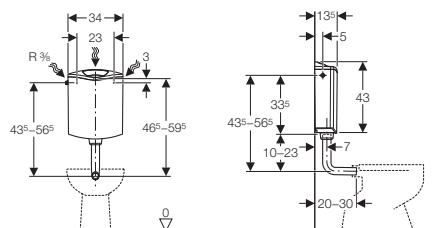

AP116plus

- 6-litarski predzidni vodokotlić
- Proizveden od ABS plastike
- Dvokoličinska tehnika ispiranja
- Podesiva količina vode 2,5-4 i 4,5-7,5l
- Priključak vode sa 3 strane
- Sa ugrađenim nosačem dezinfekcijskih kocki
- Sa priloženom izlivnom cevi i šablonom za montažu

136.444.11.1

alpsko bela

Niska montaža

Geberit DuoFresh uložak za dezinfekciju:

art. **244.600.00.1**