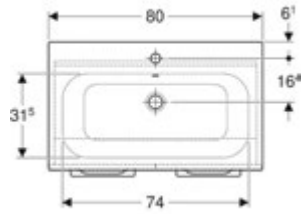

Geberit Selnova Square ormaric sa ogledalom sa dvoja vrata

Ormaric sa ogledalom sa dvoja vrata. Ormaric od troslojne iverice visoke gustine koja je otporna na vlagu isporucuje se u predmontiranom stanju. Sa cetiri staklene pomicne police, sa otvorenom površinom za odlaganje.

Element sadrži:

- 4 staklene police
- Materijal za pričvršćivanje

Boja: bela / lakirano, visoki sjaj
B = 58,8 cm **501.264.00.1**
B = 78,8 cm **501.268.00.1**

Boja: orah hickory / melamin, struktura drveta
B = 58,8 cm **501.266.00.1**
B = 78,8 cm **501.270.00.1**

Boja: lava / lakirano, mat
B = 58,8 cm **501.265.00.1**
B = 78,8 cm **501.269.00.1**

Boja: orah hickory, svetli / melamin, struktura drveta
B = 58,8 cm **501.267.00.1**
B = 78,8 cm **501.271.00.1**

H = 85 cm
T = 17,5 cm