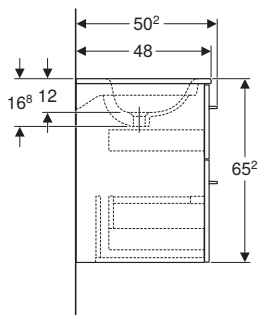

Boja: orah hickory, svetli / melamin, struktura drveta

- B = 55 cm **501.235.00.1**
- B = 60 cm **501.239.00.1**
- B = 80 cm **501.243.00.1**
- B = 100 cm **501.247.00.1**

H = 65,2 cm
T = 50,2 cm

Geberit Selnova Square komplet, ugradni umivaonik sa uskom ivicom, sa ormarićem, dve fiok