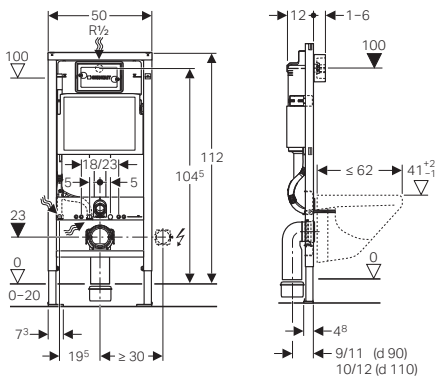

Duofix sanitarni montažni element za konzolnu WC šolju, sa ugradnim vodokotličem Delta (UP100), aktiviranje čeono, sa Delta20 tipkom, dodatnom gornjom prečkom i setom za predzidnu montažu, ugradna visina 112 cm

458.134.11.2
bela tipka

458.134.21.2
sjajna hrom tipka

Za univerzalnu ugradnju: obziđivanjem ili u suvomontažnu konstrukciju sa oblaganjem gipskartonskim pločama (18 ili 2 x 12,5 mm).

- montažni čelični okvir sa zaštitnim premazom plave Geberit boje
- ugradni vodokotlič Delta (UP100)
- sa dvokoličinskom tehnikom ispiranja 3/6 l