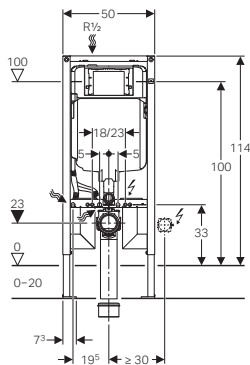

Geberit Duofix montažni element za konzolnu WC šolju sa ugradnim vodokotlićem Sigma debljine 8 cm (2016), aktiviranje čeonno, ugradna visina 114 cm

111.796.00.1

Tipke linije Sigma se naručuju posebno (str. 28–34).

Za univerzalnu ugradnju: obziđivanjem ili u suvomontažnu konstrukciju sa oblaganjem gipskartonskim pločama (18 ili 2 x 12,5 mm).

- ugradni vodokotlić Sigma 8 cm (2016) sa 2-količinskom tehnikom ispiranja 3/6 l

Element sadrži:

- montažni čelični okvir □40/40, sa zaštitnim premazom plave Geberit boje
- ugradni vodokotlić, izolovan od kondenzacije Sigma 8 cm (2016)
- noge stepenasto podesive po visini 0-20 cm
- 2 ugaonika za učvršćenje na zid
- 2 vijka sa maticama M12 koji nose konzolnu šolju (na razmaku 18 ili 23 cm)
- univerzalni priključak vode 1/2" spoljni navoj, sa ugrađenim ugaonim ventilom
- građevinsku zaštitu otvora revizije, montaža bez upotrebe alata, odgovarajuća za tipke u ravni zida (Sigma 60)
- zvučno izolovano učvršćenje odvoda
- PE zidno odvodno koleno Ø 90/90 mm
- PE prelazni komad Ø 90/110 mm
- garnituru manžetni Ø 90 mm
- cev za priključak tuš WC-a
- pričvrtni materijal