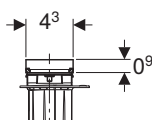

Tuš kanal CleanLine, za oblaganje keramičkim pločicama

Za odvodnju pojedinačnih tuševa u visini poda, za ugradnju uz zid ili u sredini prostora, za debljinu keramičkih pločica 13-35 mm. Prilagodljiva po visini i nagibu.

Element sadrži:

- češalj za hvatanje kose
- ulivni priključak sa prstenom za poravnanje

154.455.00.1
za oblaganje keramičkim
pločicama