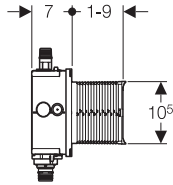

Ugradni set uređaja za aktiviranje ispiranja Laufen Taro-Nova i Tamaro pisoara

116.002.00.1

Za ugradnju u masivne zidove

Beskontaktno ili pneumatsko aktiviranje ispiranja se naručuju dodatno (str. 56–57)

Element se sastoji od:

- zaštitne kutije sa poklopcem
- univerzalnog priključka vode 1/2" sa MeplaFix adapterom
- ugaonog ventila
- ispirne cevi sa kolenom 1"
- priključne kleme