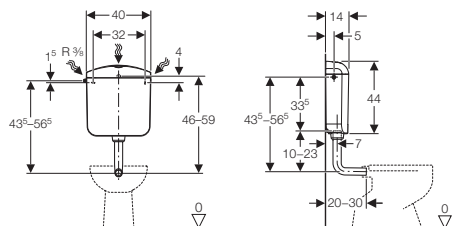

AP117/Montana Duo

136.530.11.1

alpsko bela

- Tehnička savršenost
- izrađen od najboljeg materijala (ASA)
- Dvokoličinska tehnika ispiranja
- Podesiva količina vode 3/4,5 l i 6/9 l
- Mogućnost priključka vode sa 3 strana
- Izolacija protiv kondenzacije
- Tiho i brzo punjenje
- Montažni šablon
- Sa priloženom cevi za ispiranje za nisku montažu

Mogućnost montaže direktno na WC šolju monobloka uz garnituru **238.190.00.1**