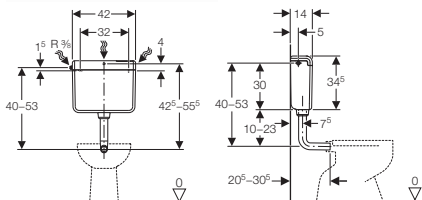

AP112/Fontana

- Start-stop štedna tipka
- Proizveden od ABS plastike
- Podesiva količina punjenja 6-9 l
- Mogućnost priključenja vode sa 3 strane
- Izolacija protiv kondenzacije
- Tiho i brzo punjenje
- Sa priloženom cevi za ispiranje i šablonom za montažu
- Moguća niska i visoka montaža

136.230.11.1

alpsko bela

Niska montaža

136.232.11.1

alpsko bela

Visoka montaža