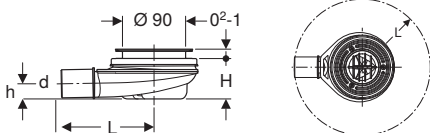

Geberit odvodna sifonska garnitura za tuš Ø 90, s poklopcem odvoda, visina sifona 30 mm

150.583.21.1
sajna hrom

- za tuš kade sa otvorom Ø 90 mm ugradne visine 58 mm
- sa direktnim pristupom za čišćenje odozgo
- odstupa od zahteva standarda EN 274, visina sifona iznosi samo 30 mm
- za tuš kade bez preliva
- materijal za pričvršćivanje

Visina sifona
30 mm
Kapacitet oticanja
0,5 l/s

d = 40 mm
H = 5,8 cm
h = 2,2 cm
L = 16,3 cm