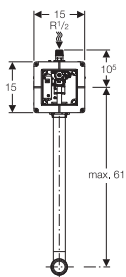

Ugradni set uređaja za aktiviranje ispiranja pisoara, univerzalni

116.001.00.1

Za ugradnju u masivne zidove

Beskontaktno ili pneumatsko aktiviranje ispiranja se naručuju dodatno (str. 56–57)

Element se sastoji od:

- zaštitne kutije sa poklopcem
- univerzalnog priključka vode 1/2"
- ugaonog ventila
- priključne garniture
- priključne kleme

Ugradni set uređaja za aktiviranje ispiranja Laufen Taro-Nova i Tamaro pisoara

116.002.00.1

Za ugradnju u masivne zidove

Beskontaktno ili pneumatsko aktiviranje ispiranja se naručuju dodatno (str. 56–57)

Element se sastoji od:

- zaštitne kutije sa poklopcem
- univerzalnog priključka vode 1/2" sa MeplaFix adapterom
- ugaonog ventila
- ispirne cevi sa kolenom 1"
- priključne kleme

Ugradni set uređaja za aktiviranje ispiranja pisoara, univerzalni, sa ispirnom cevi

116.003.00.1

Za ugradnju u masivne zidove

Beskontaktno ili pneumatsko aktiviranje ispiranja se naručuju dodatno (str. 56–57)

Element se sastoji od:

- zaštitne kutije sa poklopcem
- univerzalnog priključka vode 1/2" sa MeplaFix adapterom
- ugaonog ventila
- ispirne cevi sa kolenom d32
- priključne kleme