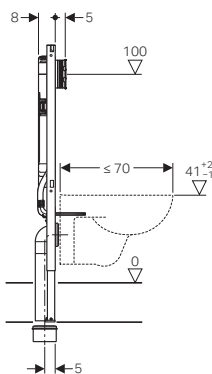

Geberit Duofix montažni element za konzolnu WC šolju sa ugradnim vodokotlićem Sigma debljine 8 cm (2016), aktiviranje čeonno, ugradna visina 114 cm

111.796.00.1

Tipke linije Sigma se naručuju posebno (str. 28–34).

Za univerzalnu ugradnju: obziđivanjem ili u suvomontažnu konstrukciju sa oblaganjem gipskartonskim pločama (18 ili 2 x 12,5 mm).

- ugradni vodokotlić Sigma 8 cm (2016) sa 2-količinskom tehnikom ispiranja 3/6 l

Element sadrži:

- montažni čelični okvir □40/40, sa zaštitnim premazom plave Geberit boje
- ugradni vodokotlić, izolovan od kondenzacije Sigma 8 cm (2016)
- noge stepenasto podesive po visini 0-20 cm
- 2 ugaonika za učvršćenje na zid
- 2 vijka sa maticama M12 koji nose konzolnu šolju (na razmaku 18 ili 23 cm)
- univerzalni priključak vode 1/2" spoljni navoj, sa ugrađenim ugaonim ventilom
- građevinsku zaštitu otvora revizije, montaža bez upotrebe alata, odgovarajuća za tipke u ravni zida (Sigma 60)
- zvučno izolovano učvršćenje odvoda
- PE zidno odvodno koleno Ø 90/90 mm
- PE prelazni komad Ø 90/110 mm
- garnituru manžetni Ø 90 mm
- cev za priključak tuš WC-a
- pričvrtni materijal