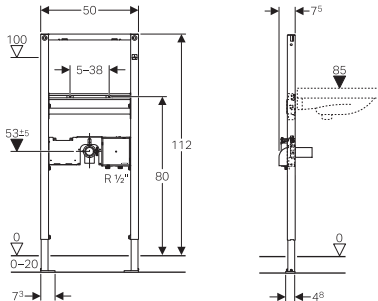

Geberit Duofix element za umivaonik, sa ugradnom funkcionalnom kutijom, 112 cm, za stojeću armaturu

111.553.00.1

Pokrivna ploča za ugradnu funkcionalnu kutiju (art. **116.425.11.1**) se naručuje posebno

Za univerzalnu ugradnju: obziđivanjem ili u suvomontažnu konstrukciju sa oblaganjem gipskartonskim pločama (18 ili 2 x 12,5 mm). Za Geberit Piave i Brenta armature za ugradnu funkcionalnu kutiju. Za montažu na umivaonik.

Element sadrži:

- montažni čelični okvir □40/40 sa zaštitnim premazom plave Geberit boje
- noge podesive po visini 0-20 cm sa zaokretnom pločom za ugradnju u profil UW50 ili UW75
- predmontirano ugradno kućište za ugradnu funkcionalnu kutiju
- terminal za priključak električnog napajanja u ugradno kućište
- integrisane zaptivne ventile u ugradnom kućištu
- 2 ugaonika za pričvršćivanje
- 2 šrafova sa maticama M10 koji nose umivaonik (postavljaju se na razmaku 5-38 cm)
- zaptivku Ø 44/32 mm
- priključno koleno od PE-HD, Ø 50 mm
- građevinsku zaštitu sa poklopcem, za ugradno kućište
- pričvrtni materijal

Geberit Duofix element za umivaonik sa ugradnom funkcionalnom kutijom, sa ugradnim sifonom, 112cm, za stojeću armaturu

111.563.00.1

Pokrivna ploča za ugradnu funkcionalnu kutiju i ugradni sifon (art. **116.426.11.1**) se naručuje posebno

Za univerzalnu ugradnju: obziđivanjem ili u suvomontažnu konstrukciju sa oblaganjem gipskartonskim pločama (18 ili 2 x 12,5 mm). Za Geberit Piave i Brenta armature za ugradnu funkcionalnu kutiju. Za montažu na umivaonik. Pogodno za ugradnju u prostorije za osobe sa invaliditetom.