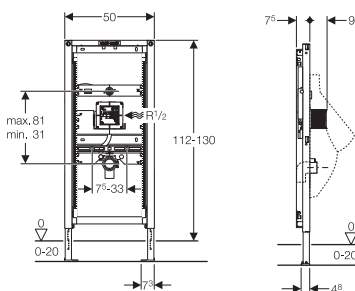

Duofix montažni element za pisoar (univerzalni) sa skrivenom elektronikom, visina ugradnje 112-130 cm

111.613.00.1

Za univerzalnu ugradnju u masivne ili suve zidove, za ugradnju ispred ili u zid.

Uređaj za skriveno aktiviranje ispiranja se naručuje posebno (str. 58)

Element sadrži:

- montažnog okvira □40/40 sa zaštitnim površinskim premazom, Geberit plave boje
- noge podesive po visini 0-20 cm za ugradnju u profil UW50 ili UW75
- 2 ugaonika za pričvršćenje na zid
- dva kompleta šrafova za učvršćenje keramike M8
- univerzalnog priključka vode 1/2"
- ulivne cevi pisoara Ø 32 mm sa dihtungom
- fleksibilne ulivne cevi
- PE izlivnog kolena redukovano sa Ø 63/57 mm na Ø 50/44 mm
- priključne garniture
- sifona
- materijala za učvršćenje
- ugradnog seta sa zaštitom