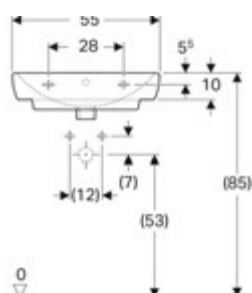

Geberit Selnova umivaonik

Otvor za armaturu na sredini,
Vidljiv preliv
B = 55 cm **500.315.01.7**

Bez otvora za armaturu,
Vidljiv preliv
B = 55 cm **500.304.01.7**

Otvor za armaturu na sredini,
Vidljiv preliv
B = 60 cm **500.305.01.7**

Otvor za armaturu na sredini,
Vidljiv preliv
B = 65 cm **500.297.01.7**