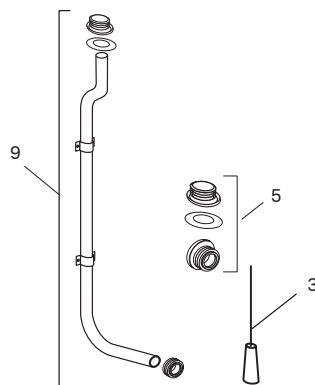

↓ AP110 (Rio)

Pozicija	Opis	Art. br.
1A	Poklopac AP117, beli	238.187.11.1
1B	Poklopac AP113, beli	238.062.11.1
1C	Poklopac AP112, beli	238.059.11.1
1D	Poklopac AP110, beli	238.232.11.1
1E	Poklopac AP116 sa tipkom, beli	238.082.11.1
1E	Poklopac AP116plus sa tipkom, beli	238.085.11.1
2A	Tipka AP117 DUO kompl., bela	238.188.11.1
2B	Tipka AP113, bela	238.067.11.1
2C	Tipka AP112, bela	238.064.11.1
2D	Tipka AP110, bela	238.233.11.1
3	Ručka visokomontažna, bela	238.077.11.1
4	Dihung Ø 64 za odvodni ventil (proizv. do 31. 12. 2010)	238.070.16.1
4	Dihung Ø 63 za odvodni ventil (proizv. od 1. 1. 2011)	816.418.00.1
5	Dihung za visoku montažu Ø 32	238.071.00.1
7	Obuhvatna matica S60x3 bela (proizv. do 31. 12. 2010)	238.074.11.1
7	Obuhvatna matica S60x3 bela (proizv. od 1. 1. 2011)	238.073.11.1
7	Obuhvatna matica AP117, bela (proizv. do 31. 12. 2010)	238.191.11.1
8	Ispirna cev, bela	118.003.11.1
9	Ispirna cev, bela za VM	238.076.11.1
10	Odvodni ventil AP110	238.234.00.1
11	Odvodni ventil AP112 (proizv. do 31. 12. 2010)	238.080.00.1
11	Odvodni ventil AP112 (proizv. od 1. 1. 2011)	238.112.00.1
12	Odvodni ventil AP113	238.081.00.1
13	Odvodni ventil AP116/AP116plus	238.116.00.1
14	Odvodni ventil AP117 Duo (proizv. do 31. 12. 2010)	238.189.00.1
14	Odvodni ventil AP117 Duo (proizv. od 1. 1. 2011)	238.117.00.1
16	Set za pričvršćenje AP117 na WC šolju	238.190.00.1
17	Ugaoni ventil za AP117	238.192.00.2
18	Dovodni ventil tip 333	136.700.00.3
20	Geberit manžetna za priključak za ispirnu cev: Ø 45mm	119.668.00.1
21	Dihung odvodnog ventila Ø 64	238.235.16.1

Dodatne informacije

• Dostupni su samo oni artikli koji su navedeni