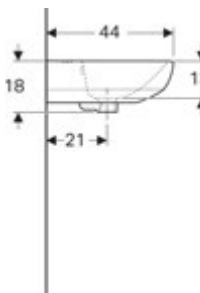

Geberit svetlo za ormaric sa ogledalom

501.280.00.1
hrom

Boja svetla 4000 K,

Geberit Selnova Square umivaonik

Otvor za armaturu na sredini,
Vidljiv preliv
B = 55 cm **500.290.01.7**

Bez otvora za armaturu,
Vidljiv preliv
B = 55 cm **500.291.01.7**

Otvor za armaturu na sredini,
Vidljiv preliv
B = 60 cm **500.300.01.7**

Otvor za armaturu na sredini,
Vidljiv preliv
B = 65 cm **500.299.01.5**

Geberit Selnova umivaonik

Otvor za armaturu na sredini,
Vidljiv preliv
B = 55 cm **500.315.01.7**

Bez otvora za armaturu,
Vidljiv preliv
B = 55 cm **500.304.01.7**

Otvor za armaturu na sredini,
Vidljiv preliv
B = 60 cm **500.305.01.7**

Otvor za armaturu na sredini,
Vidljiv preliv
B = 65 cm **500.297.01.7**