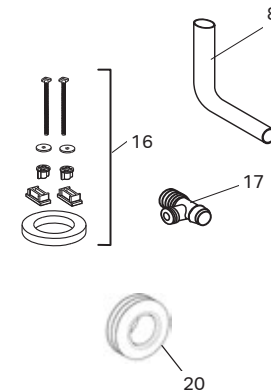

REZERVNI DELOVI – PREDZIDNI VODOKOTLIČI

↓ AP117 (Montana Duo)

↓ AP116/AP116plus

↓ AP113 (Natura)

↓ AP112 (Fontana)

↓ AP110 (Rio)

Pozicija	Opis	Art. br.
1A	Poklopac AP117, beli	238.187.11.1
1B	Poklopac AP113, beli	238.062.11.1
1C	Poklopac AP112, beli	238.059.11.1
1D	Poklopac AP110, beli	238.232.11.1
1E	Poklopac AP116 sa tipkom, beli	238.082.11.1
1E	Poklopac AP116plus sa tipkom, beli	238.085.11.1
2A	Tipka AP117 DUO kompl., bela	238.188.11.1
2B	Tipka AP113, bela	238.067.11.1
2C	Tipka AP112, bela	238.064.11.1
2D	Tipka AP110, bela	238.233.11.1
3	Ručka visokomontažna, bela	238.077.11.1
4	Dihung Ø 64 za odvodni ventil (proizv. do 31. 12. 2010)	238.070.16.1
4	Dihung Ø 63 za odvodni ventil (proizv. od 1. 1. 2011)	816.418.00.1
5	Dihung za visoku montažu Ø 32	238.071.00.1
7	Obuhvatna matica S60x3 bela (proizv. do 31. 12. 2010)	238.074.11.1
7	Obuhvatna matica S60x3 bela (proizv. od 1. 1. 2011)	238.073.11.1
7	Obuhvatna matica AP117, bela (proizv. do 31. 12. 2010)	238.191.11.1
8	Ispirna cev, bela	118.003.11.1
9	Ispirna cev, bela za VM	238.076.11.1
10	Odvodni ventil AP110	238.234.00.1
11	Odvodni ventil AP112 (proizv. do 31. 12. 2010)	238.080.00.1
11	Odvodni ventil AP112 (proizv. od 1. 1. 2011)	238.112.00.1
12	Odvodni ventil AP113	238.081.00.1
13	Odvodni ventil AP116/AP116plus	238.116.00.1
14	Odvodni ventil AP117 Duo (proizv. do 31. 12. 2010)	238.189.00.1
14	Odvodni ventil AP117 Duo (proizv. od 1. 1. 2011)	238.117.00.1
16	Set za pričvršćenje AP117 na WC šolju	238.190.00.1
17	Ugaoni ventil za AP117	238.192.00.2
18	Dovodni ventil tip 333	136.700.00.3
20	Geberit manžetna za priključak za ispirnu cev: Ø 45mm	119.668.00.1
21	Dihung odvodnog ventila Ø 64	238.235.16.1