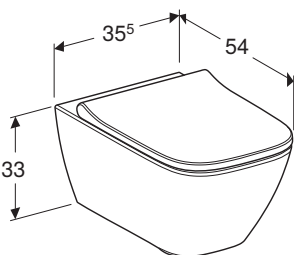

- Konzolna WC šolja, skriveno kačenje, EFF3 pričvršćenje, Rimfree
- WC sedište, tanki dizajn, funkcija SoftClose, funkcija QuickRelease