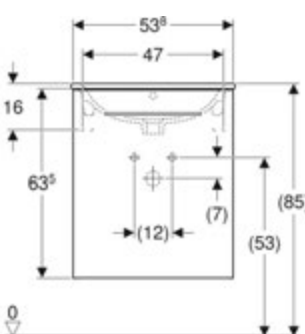

Geberit Selnova Square komplet, ugradni umivaonik sa uskom ivicom, sa ormarićem, dve fiok

Umivaonik sa uskom ivicom sa ormarićem za umivaonik. Ormarić od troslojne iverice visoke gustine koja je otporna na vlagu isporučuje se u predmontiranom stanju. Ormarić sa dve fiok. Fioka sa mehanizmom za prigušivanje.

Element sadrži:

- Umivaonik
- Ormarić za ugradni umivaonik
- Ručka
- Materijal za pričvršćivanje

Boja: bela / lakirano, visoki sjaj

- B = 55 cm **501.232.00.1**
- B = 60 cm **501.236.00.1**
- B = 80 cm **501.240.00.1**
- B = 100 cm **501.244.00.1**

Boja: orah hickory / melamin, struktura drveta

- B = 55 cm **501.234.00.1**
- B = 60 cm **501.238.00.1**
- B = 80 cm **501.242.00.1**
- B = 100 cm **501.246.00.1**

Boja: lava / lakirano, mat

- B = 55 cm **501.233.00.1**
- B = 60 cm **501.237.00.1**
- B = 80 cm **501.241.00.1**
- B = 100 cm **501.245.00.1**

Boja: orah hickory, svetli / melamin, struktura drveta

- B = 55 cm **501.235.00.1**
- B = 60 cm **501.239.00.1**
- B = 80 cm **501.243.00.1**
- B = 100 cm **501.247.00.1**

H = 65,2 cm
T = 50,2 cm

Geberit Selnova Square komplet, ugradni umivaonik sa uskom ivicom, sa ormarićem, dve fiok

Umivaonik sa uskom ivicom sa ormarićem za umivaonik. Ormarić od troslojne iverice visoke gustine koja je otporna na vlagu isporučuje se u predmontiranom stanju. Ormarić sa jednim vratima. Vrata sa mehanizmom za prigušivanje. Strana graničnika levo ili desno.

Element sadrži:

- Umivaonik
- Ormarić za ugradni umivaonik
- Ručka
- Materijal za pričvršćivanje

Boja: bela / lakirano, visoki sjaj

- B = 55 cm **501.248.00.1**
- B = 60 cm **501.252.00.1**

Boja: orah hickory / melamin, struktura drveta

- B = 55 cm **501.250.00.1**
- B = 60 cm **501.254.00.1**

Boja: lava / lakirano, mat

- B = 55 cm **501.249.00.1**
- B = 60 cm **501.253.00.1**

Boja: orah hickory, svetli / melamin, struktura drveta

- B = 55 cm **501.251.00.1**
- B = 60 cm **501.255.00.1**

H = 65,2 cm
T = 50,2 cm