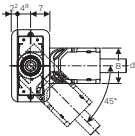

Element sadrži:

- nogice: set 12 kom

H
6 – 12 cm [554.952.00.2](#)
9 – 21 cm [554.953.00.2](#)

Geberit zaptivni set za tuš kade

[550.083.00.1](#)

Element sadrži:

- Zaptivno vlakno, kotur, dužina 5 m
- Zaptivno vlakno za unutrašnji ugao
- 3 zaptivna vlakna za spoljašnje uglove