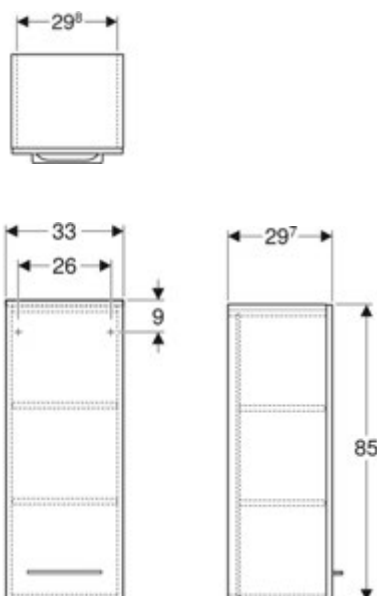

Boja: orah hickory, svetli / melamin, struktura drveta
B = 33 cm **501.279.00.1**

H = 85 cm
T = 29,7 cm

Geberit svetlo za ormaric sa ogledalom

501.280.00.1
hrom

Boja svetla 4000 K,

Geberit Selnova Square umivaonik