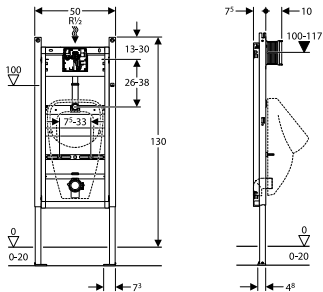

Geberit kutija za baterije

241.945.00.1

Za automatsko elektronsko IC aktiviranje ispiranja pisoara kod uređaja sa baterijskim napajanjem

Geberit sifon za pisoar, horizontalni odvod

152.950.11.1

za pisoare sa horizontalnim odvodom

- za skriveni priključak pisoara sa horizontalnim odvodom Ø 50 mm

152.942.11.1

za pisoare sa vertikalnim odvodom, spiralni sifon