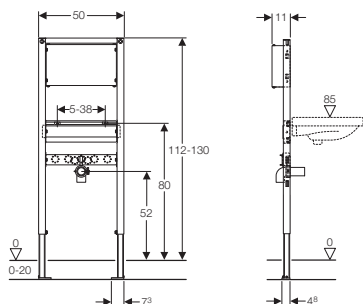

Geberit Duofix sanitarni montažni element za zidnu armaturu, ugradna visina 112-130 cm

111.493.00.1

Za univerzalnu ugradnju: obziđivanjem ili u suvomontažnu konstrukciju sa oblaganjem gipskartonskim pločama (18 ili 2 x 12,5 mm).

Element sadrži:

- montažni čelični okvir □40/40 sa zaštitnim premazom plave Geberit boje
- noge podesive po visini 0-20 cm
- 2 šrafa sa maticama M10 koji nose umivaonik (postavljaju se na razmaku 5-38 cm)
- ploču za armaturne priključke podesivu po visini
- PE zidno izlivno koleno Ø 50 mm
- drvenu vodootpornu pričvrсну ploču za montažu ugradne armature podesivu po visini i dubini
- pričvrсни materijal