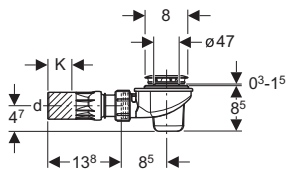

Geberit odvodna izlivna sifonska garnitura za tuš Ø 50

150.681.21.1
sajna hrom

- za plitke kade sa otvorom za ventil Ø 50 mm ugradne visine 85 mm
- sa direktnim pristupom za čišćenje odozgo
- sa zakretnim i fleksibilnim zglobnim izlivnim priključkom Ø 40 / 50 mm
- sa hromiranim ventilom i hromiranim pokrivom izliva

Visina sifona
50 mm
Kapacitet oticanja
0,65 l/s

d = 50 mm
K = 4,7 cm