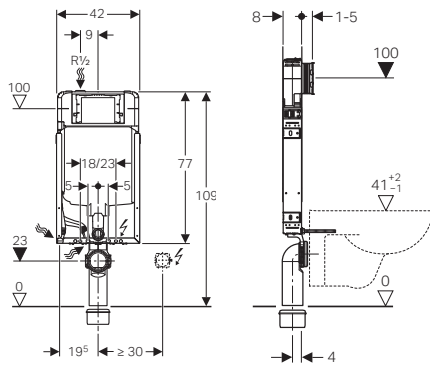

Geberit Kombifix montažni element za konzolnu WC šolju sa ugradnim vodokotličem Sigma debljine 8 cm, ugradna visina 109 cm, aktiviranje čeonno, prilagođen za ugradnju u tanke pregradne zidove (opeka)

110.792.00.1

Tipke linije Sigma se naručuju posebno (str. 28–34)

Za ugradnju ispred zida ili u zid, ali sa obaveznim obziđivanjem 2-5 cm.

- montažni pocinkovani okvir debljine 8 cm
- ugradni vodokotlič Sigma (2016) s 2-količinskom tehnikom ispiranja 3/6l

Element sadrži:

- metalni pocinkovani okvir
- ugradni vodokotlič, izolovan od kondenzacije Sigma 8 cm (2016)
- 4 pričvrсна elementa
- 2 vijka sa maticama M12 koji nose konzolnu šolju
- univerzalni priključak vode 1/2" spoljni navoj, sa ugrađenim ugaonim ventilom
- građevinsku zaštitu otvora revizije odgovarajuću za tipke u ravni zida Sigma60
- zvučno izolovano učvršćenje odvoda
- PE zidno odvodno koleno Ø 90/90 mm
- garnituru manžetni Ø 90 mm
- PE prelazni komad Ø 90/110 mm
- rabić mrežicu
- cev za priključak tuš WC-a
- pričvrсни materijal