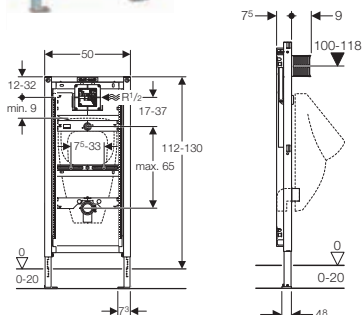

Element sadrži:

- montažni čelični okvir □40/40 sa zaštitnim premazom plave Geberit boje
- noge podesive po visini 0-20 cm sa zaokretnom pločom za ugradnju u profil UW50 ili UW75
- 2 ugaone lajsne za učvršćenje na zid
- 2 šrafa sa maticama M8 koji nose pisoar (podesivi razmak)
- armaturni priključak vode 1/2" SN, sa prigušnim ventilom
- fleksibilna ulivna cev
- PE odvodno koleno red. od Ø 63/75 mm na Ø 50/44 mm, dihtung 57/50 mm
- univerzalni ugradni set za Geberit uređaje za aktiviranje ispiranja
- sifon
- pričvrtni materijal
- ugradni seta sa zaštitom

Duofix montažni element za pisoar, univerzalni, visina ugradnje 112-130 cm, za glave raspršivača

111.676.00.1

Za univerzalnu ugradnju u masivne ili suve zidove, za ugradnju ispred ili u zid. Za pisoare Geberit Preda, Geberit Selva, Geberit Tamina i Geberit Narva.

Beskontaktno ili pneumatsko aktiviranje ispiranja se naručuje posebno (str. 57)