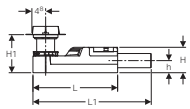

Element sadrži:

- nogice: set 12 kom

H
6 – 12 cm [554.952.00.2](#)
9 – 21 cm [554.953.00.2](#)

Geberit zaptivni set za tuš kade

[550.083.00.1](#)

Element sadrži:

- Zaptivno vlakno, kotur, dužina 5 m
- Zaptivno vlakno za unutrašnji ugao
- 3 zaptivna vlakna za spoljašnje uglove