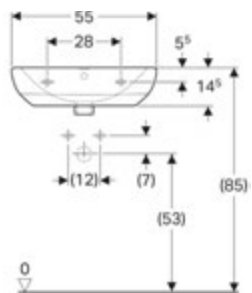

Geberit svetlo za ormaric sa ogledalom

501.280.00.1
hrom

Boja svetla 4000 K,

Geberit Selnova Square umivaonik

Otvor za armaturu na sredini,
Vidljiv preliv
B = 55 cm **500.290.01.7**

Bez otvora za armaturu,
Vidljiv preliv
B = 55 cm **500.291.01.7**

Otvor za armaturu na sredini,
Vidljiv preliv
B = 60 cm **500.300.01.7**

Otvor za armaturu na sredini,
Vidljiv preliv
B = 65 cm **500.299.01.5**

Geberit Selnova umivaonik

Otvor za armaturu na sredini,
Vidljiv preliv
B = 55 cm **500.315.01.7**

Bez otvora za armaturu,
Vidljiv preliv
B = 55 cm **500.304.01.7**

Otvor za armaturu na sredini,
Vidljiv preliv
B = 60 cm **500.305.01.7**

Otvor za armaturu na sredini,
Vidljiv preliv
B = 65 cm **500.297.01.7**