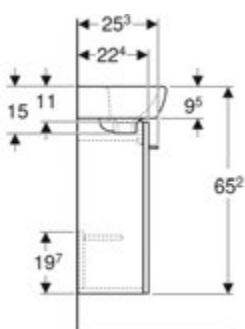

Geberit Selnova Square komplet, umivaonik za pranje ruku sa ormarićem, jedna vrata

Bočni, srednje visoki ormarić od troslojne iverice visoke gustine koja je otporna na vlagu isporučuje se u predmontiranom stanju. Vrata sa mehanizmom za prigušivanje. Strana graničnika levo ili desno.

Element sadrži:

- Ručka
- Materijal za pričvršćivanje

Boja: bela / lakirano, visoki sjaj

B = 33 cm **501.276.00.1**

Boja: orah hickory / melamin, struktura drveta

B = 33 cm **501.277.00.1**

Boja: lava / lakirano, mat

B = 33 cm **501.278.00.1**

Boja: orah hickory, svetli / melamin, struktura drveta

B = 33 cm **501.279.00.1**

H = 85 cm
T = 29,7 cm

Geberit Selnova Square komplet, umivaonik za pranje ruku sa ormarićem, jedna vrata

Umivaonik sa ormarićem za umivaonik. Ormarić od troslojne iverice visoke gustine koja je otporna na vlagu isporučuje se u predmontiranom stanju. Ormarić sa jednim vratima. Vrata sa mehanizmom za prigušivanje. Strana graničnika levo ili desno.

Element sadrži:

- Umivaonik
- Ormarić
- Ručka
- Materijal za pričvršćivanje

NOVO Boja: bela / lakirano, visoki sjaj

B = 36 cm **502.742.00.1**

B = 45 cm **502.746.00.1**

B = 50 cm **502.750.00.1**

Boja: orah hickory / melamin, struktura drveta

B = 36 cm **502.744.00.1**

B = 45 cm **502.748.00.1**

B = 50 cm **502.752.00.1**

Boja: lava / lakirano, mat

B = 36 cm **502.743.00.1**

B = 45 cm **502.747.00.1**

B = 50 cm **502.751.00.1**

Boja: orah hickory, svetli / melamin, struktura drveta

B = 36 cm **502.745.00.1**

B = 45 cm **502.749.00.1**

B = 50 cm **502.753.00.1**

H = 64,9 cm
T = 28 cm / 35 cm / 42 cm