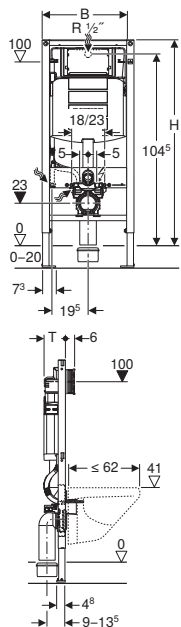

Za univerzalnu ugradnju: obziđivanjem ili u suvomontažnu konstrukciju sa oblaganjem gipskartonskim pločama (18 ili 2 x 12,5 mm). Za skriveni glavni priključak iza WC šolje. Nije pogodno za protivpožarne setove za Geberit Duofix element za konzolnu WC šolju ili protivpožarne zatvarače za ispirna kolena i priključna kolena.

Naručuje se dodatno: Geberit jedinica napajanja za električnu i komunikacionu razvodnu kutiju, art.

116.096.00.1.

• ugradni vodokotlić Sigma (UP320) sa dvokoličinskom tehnikom ispiranja 3/6 l
Element sadrži:

- električnu i komunikacionu razvodnu kutiju
- praznu cev dužine 0,32 m, za priključivanje Geberit AquaClean
- zaštitni poklopac za električnu i komunikacionu razvodnu kutiju
- montažni čelični okvir □40/40, sa zaštitnim premazom plave Geberit boje
- ugradni vodokotlić Sigma (UP320) izolovan od kondenzacije
- noge podesive po visini 0-20 cm za ugradnju u profil UW50 ili UW75
- 2 ugaonika za učvršćenje na zid
- 2 šrafova sa maticama M12 koji nose konzolnu WC šolju (razmak od 18-23 cm)
- univerzalni priključak vode 1/2" SN, sa ugrađenim ugaonim ventilom
- građevinsku zaštitu otvora revizije koja se postavlja bez upotrebe alata
- zvučno izolovano učvršćenje odvoda
- PE podesiv po dubini na 6 različitih pozicija zidno izlavno koleno Ø 90/90 mm
- PE prelazni komad Ø 90/110 mm
- garnituru manžetni Ø 90 mm
- set zvučne izolacije
- cev za priključak tuš WC-a
- pričvrtni materijal