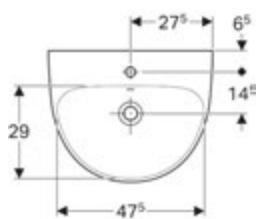

Geberit svetlo za ormaric sa ogledalom

501.280.00.1
hrom

Boja svetla 4000 K,

Geberit Selnova Square umivaonik

Otvor za armaturu na sredini,
Vidljiv preliv
B = 55 cm **500.290.01.7**

Bez otvora za armaturu,
Vidljiv preliv
B = 55 cm **500.291.01.7**

Otvor za armaturu na sredini,
Vidljiv preliv
B = 60 cm **500.300.01.7**

Otvor za armaturu na sredini,
Vidljiv preliv
B = 65 cm **500.299.01.5**

Geberit Selnova umivaonik

Otvor za armaturu na sredini,
Vidljiv preliv
B = 55 cm **500.315.01.7**

Bez otvora za armaturu,
Vidljiv preliv
B = 55 cm **500.304.01.7**

Otvor za armaturu na sredini,
Vidljiv preliv
B = 60 cm **500.305.01.7**

Otvor za armaturu na sredini,
Vidljiv preliv
B = 65 cm **500.297.01.7**