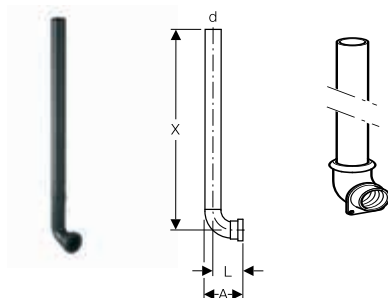

Ugradna ispirna cev

119.704.16.1

za pojedine uređaje

d = 32 mm
L = 6,0 cm
X = 52 cm
A = 7,5 cm

119.703.16.1

d = 32 mm
G = 1"
L = 4 cm
X = 44 cm
A = 6,5 cm

PE ulivna garnitura

152.489.16.1

sa manžetnom, Ø 32 x 35 mm

d = 32 mm
di = 35 mm