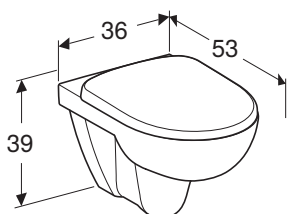

Paket Geberit Selnova

501.750.00.1

- Konzolna WC šolja, vidljivo kačenje, Rimfree
- WC sedište, funkcija SoftClose, funkcija QuickRelease