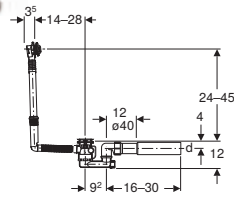

Geberit odvod za kade za kupanje sa aktiviranjem okretanjem, d52, dužina 26 cm, sa montažnim setom

150.520.21.6

Prednosti:

- kontrolisani kvalitet u skladu sa standardom EN 274-3
- sa prelivom
- zaptivke sa obe strane na odvodu i prelivu
- centrirana prelivna glava, sa mogućnošću pričvršćenja

Kapacitet oticanja
0,8 l/s
Prelivna snaga
0,6 l/s
Visina sifona
50 mm

Element sadrži:

- set za finu montažu
- otočni ventil
- sifon
- priključno koleno od PE-HD, ø 40 / 50 mm
- građevinska zaštita
- materijal za pričvršćivanje