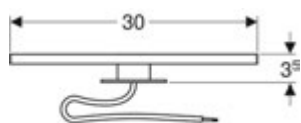

Boja: orah hickory, svetli / melamin, struktura drveta
B = 33 cm **501.279.00.1**

H = 85 cm
T = 29,7 cm

Geberit svetlo za ormaric sa ogledalom

501.280.00.1
hrom

Boja svetla 4000 K,

Geberit Selnova Square umivaonik