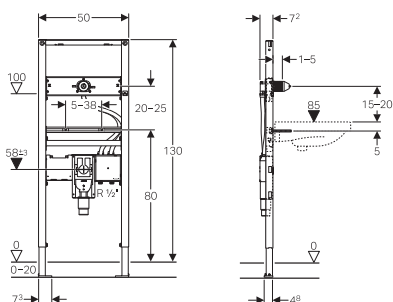

Element sadrži:

- montažni čelični okvir □40/40 sa zaštitnim premazom plave Geberit boje
- noge podesive po visini 0-20 cm sa zaokretnom pločom za ugradnju u profil UW50 ili UW75
- ugradni sifon sa optimalnim strujanjem i visokom sposobnošću samočišćenja (podesiv po visini ± 3 cm pri završnoj montaži)
- predmontirano ugradno kućište za ugradnu funkcionalnu kutiju
- traverzu za armaturene priključke, podesivu po visini
- učvršćenje za zidnu armaturu, predmontirano
- predmontirane spojne cevi između ugradnog kućišta i učvršćenja za zidnu armaturu
- terminal za priključak električnog napajanja u ugradno kućište
- integrisane zaptivne ventile u ugradnom kućištu
- 2 ugaonika za pričvršćivanje
- 2 šrafa sa maticama M10 koji nose umivaonik (postavljaju se na razmaku 5-38 cm)
- građevinsku zaštitu sa poklopcem, za ugradno kućište
- građevinsku zaštitu za učvršćenje zidne armature
- pričvrtni materijal