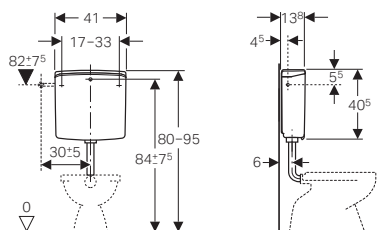

AP140/Twico

140.333.11.1

alpsko bela

- Tehnička savršenost
- izrađen od najboljeg materijala (ASA)
- Dvokoličinska tehnika ispiranja
- Fabrički podešena količina vode 3-4 l i 6-9 l
- Mogućnost pneumatskog daljinskog aktiviranja
- Mogućnost priključka vode sa 3 strane
- Izolacija protiv kondenzacije
- Tiho punjenje
- Montažni šablon