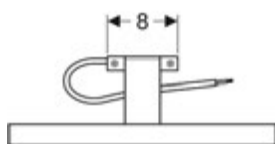

Boja: orah hickory, svetli / melamin, struktura drveta
B = 33 cm **501.279.00.1**

H = 85 cm
T = 29,7 cm

Geberit svetlo za ormaric sa ogledalom

501.280.00.1
hrom

Boja svetla 4000 K,

Geberit Selnova Square umivaonik