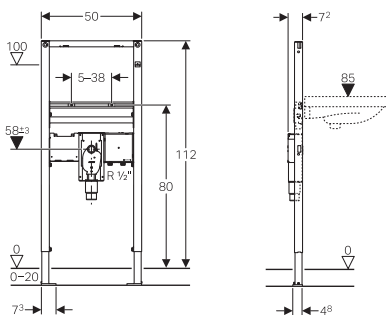

Element sadrži:

- montažni čelični okvir □40/40 sa zaštitnim premazom plave Geberit boje
- noge podesive po visini 0-20 cm sa zaokretnom pločom za ugradnju u profil UW50 ili UW75
- ugradni sifon sa optimalnim strujanjem i visokom sposobnošću samočišćenja (podesiv po visini ± 3 cm pri završnoj montaži)
- predmontirano ugradno kućište za ugradnu funkcionalnu kutiju
- terminal za priključak električnog napajanja u ugradno kućište
- integrisane zaptivne ventile u ugradnom kućištu
- 2 ugaonika za pričvršćivanje
- 2 šrafova sa maticama M10 koji nose umivaonik (postavljaju se na razmaku 5-38 cm)
- građevinsku zaštitu sa poklopcem, za ugradno kućište
- pričvrtni materijal