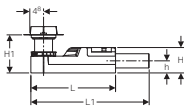

CleanLine građevinski set za podni odvod kanalice, visina ugradnje min. 65 mm

Za ugradnju unutar zgrada, za odvodnju iz tuš prostora u ravni poda sa tuš kanalom Clean Line, za podove debljine 65-90 mm, sa fabrički montiranim hidroizolacionim platnom, za upotrebu sa kompozitnim hidroizolacijama, za prihvat vode iz pojedinačnih glava tuša. PE odvodna priključna cev Ø 40 mm.

Element sadrži:

- hidroizolacionu foliju ispod zaštitnog poklopca sa mogućnošću skraćivanja radi montaže uz zid
- sifon od PE-HD
- EPS ležište za sifon za pričvršćenje i zvučnu izolaciju
- pričvrсни materijal

154.152.00.1

CleanLine tuš kanal je potrebno naručiti posebno.

Kapacitet oticanja

0,4 l/s

Visina sifona

30 mm

d = 40 mm

B = 13 cm

L = 30 cm

L1 = 35,8 cm

H = 6,5 cm

H1 = 6,5–17,5 cm

h = 3,2 cm