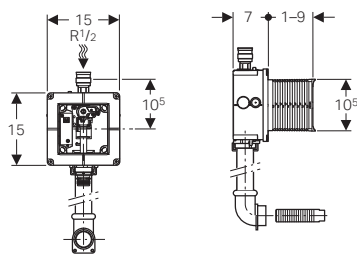

**Ugradni set uređaja za aktiviranje ispiranja
Geberit Preda, Geberit Selva, Geberit Tamina i
Geberit Narva pisoara**

116.005.00.1

Beskontaktno ili pneumatsko aktiviranje ispiranja se naručuju dodatno (str. 56–57)

Za ugradnju u masivne zidove.
Za pisoare Geberit Preda, Geberit Selva, Geberit Tamina i Geberit Narva.
Za priključenje uređaja za ispiranje pisoara (od 2009)

Element se sastoji od:

- zaštitne kutije sa poklopcem
- univerzalnog priključka vode 1/2" sa MeplaFix adapterom
- priključne klemu
- zapornog ventila
- ispirne cevi sa kolenom G1"
- priključnog komada u pisoar