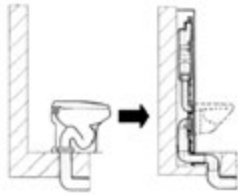

di = 100-105,6 mm

DN = 90

Element sadrži:

- gumenu zaptivku od EPDM
- lepak
- manžetnu od EPDM

Duofix Delta (UP100) set za predzidnu montažu

111.839.00.1

111.815.00.1

Duofix ugradni set za Geberit Duofix montažni elementi za konzolnu WC školju sa Sigma ugradnim vodokotličem 8 cm.