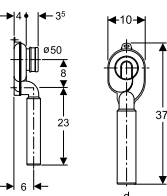

Duofix Basic montažni element za pisoar sa senzorskim uređajem, visina ugradnje 130 cm

111.695.11.5

beli poklopac

Za univerzalnu ugradnju u masivne ili suve zidove, za ugradnju ispred ili u zid.

111.695.46.5

poklopac mat hrom

Element sadrži:

- montažnog okvira □40/40 sa zaštitnim površinskim premazom, Geberit plave boje
- noge podesive po visini 0-20 cm za ugradnju u profil UW50
- dva kompleta šrafova za učvršćenje keramike M8
- univerzalnog priključka vode 1/2"
- ulivne cevi pisoara Ø 32 mm sa dihtungom
- PE izlivenog kolena redukovano sa Ø 63/57 mm na Ø 50/44 mm
- materijala za učvršćenje
- ugradnog seta sa senzorskim uređajem 230V
- isisavajući sifon d50, uklj. zaptivku na pisoaru

Za baterijsko napajanje

dodatno naručiti

art. **241.945.00.1**

Geberit kutija za baterije

241.945.00.1

Za automatsko elektronsko IC aktiviranje ispiranja pisoara kod uređaja sa baterijskim napajanjem

Geberit sifon za pisoar, horizontalni odvod

152.950.11.1

za pisoare sa horizontalnim odvodom

- za skriveni priključak pisoara sa horizontalnim odvodom Ø 50 mm

152.942.11.1

za pisoare sa vertikalnim odvodom, spiralni sifon

Geberit sifon za pisoar, vertikalni odvod

152.951.11.1

za pisoare sa horizontalnim odvodom

- za skriveni priključak pisoara sa vertikalnim odvodom Ø 50 mm

152.941.11.1

za pisoare sa vertikalnim odvodom, spiralni sifon