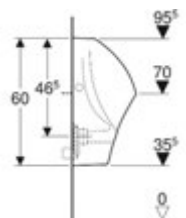

501.666.00.1

bela

Potrebno je poručiti pričvršćenje za pisoar Kerafix, (art. **551075000**)