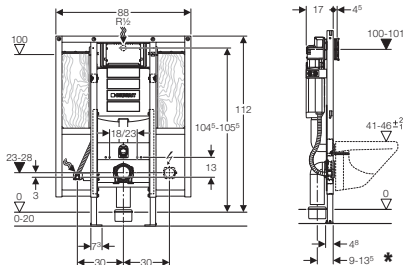

Geberit Duofix sanitarni montažni element za konzolnu WC šolju sa ugradnim vodokotlićem Sigma (UP320), aktiviranje čeono, ugradna visina 112 cm, specijalna namena za osobe sa invaliditetom, sa pripremom za postavljanje držača

111.375.00.5

Tipke linije Sigma se naručuju posebno (str. 28–34)

Za univerzalnu ugradnju: obziđivanjem ili u suvomontažnu konstrukciju sa oblaganjem gipskartonskim pločama (18 ili 2 x 12,5 mm).

- ugradni vodokotlić Sigma (UP320) sa dvokoličinskom tehnikom ispiranja 3/6 l

Element sadrži:

- montažni čelični okvir □40/40, sa zaštitnim premazom plave Geberit boje
- ugradni vodokotlić Sigma (UP320) izolovan od kondenzacije
- noge podesive po visini 0-20 cm
- 2 šrafa sa maticama M12 koji nose konzolnu WC šolju
- univerzalni priključak vode 1/2" SN sa ugrađenim ugaonim ventilom
- građevinsku zaštitu otvora revizije
- zvučno izolovano učvršćenje odvoda
- PE zidno izlivo koleno Ø 90/90 mm
- PE prelazni komad Ø 90/110 mm
- garnituru manžetni Ø 90 mm
- 4 elementa za predzidnu montažu
- cev za priključak tuš WC-a
- pričvrtni materijal