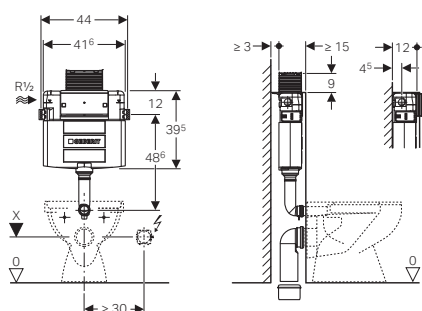

Ugradni vodokotlič Omega za podnu WC šolju, ugradna visina 98 cm, aktiviranje odozgo ili čeono

109.050.00.1
visina 98 cm

Za ugradnju ispred ili u zid. Ispred ili iznad moguće dozidati do 9 cm, debljina elementa 12 cm

- Ugradni vodokotlič Omega sa dvokoličinskom tehnikom ispiranja 3/6l

Tipke linije Omega se naručuju posebno (str. 35)

Element sadrži:

- predmontiran, ugradni vodokotlič Omega izolovan od kondenzacije
- univerzalni priključak vode 1/2" SN, sa integrisanim ugaonim ventilom
- priključni set za WC šolju, Ø 90
- PE izlivno koleno Ø 90/110 mm
- građevinsku zaštitu
- 2 zaštitna čepa
- pričvrсни materijal