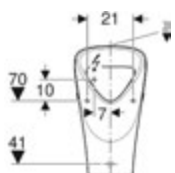

Geberit Selnova pisoar trouglast, dovod odozgo, odvod unazad ili ispod

501.676.00.1

bela

Sa ispirnom ivicom. Za upotrebu sa automatskim ispiranjem uz uštedu vode. Skriveno učvršćenje.

Potrebno je poručiti pričvršćenje za pisoar Kerafix, (art. **551075000**)

Element sadrži:

- keramički pisoar