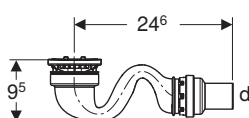

Geberit Sestra odvod za tuš kade, visina sifoniranja 50 mm, odvod od PE

550.018.00.1

Za ugradnju unutar zgrada, odgovara isključivo za Geberit Sestra tuš kade.

Element sadrži:

- sifon
- umetak sa zupcima
- pričvrtni materijal

Kapacitet oticanja

0,6 l/s

Visina sifoniranja

50 mm

d = 40 mm