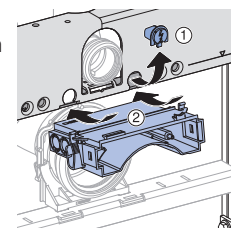

Geberit električna i komunikaciona razvodna kutija za element za konzolnu WC šolju

116.061.00.1

Za Geberit Duofix za konzolnu WC šolju, sa ugradnim vodokotlićem Sigma 12 cm i Omega 12 cm. Za pripremu glavnih priključaka Geberit uređaja za ispiranje WC, za Geberit DuoFresh modula ili za pripremu glavnih priključaka Geberit AquaClean WC-a sa tušem. Kao držač Geberit jedinice napajanja 12 V. Montaža bez alata.