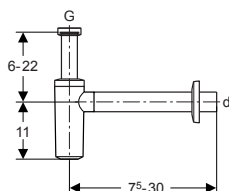

Samočisteći direktni sifon, sa rozetnom ventilu

- sa podešavajućim ulazom
- komplet sa izlivnom cevi, zidnom rozetnom i rozetnom ventilu
- komplet sa dihtujućim materijalom za Ø 32 ili Ø 40 priključak
- kontrolisani kvalitet u skladu sa standardom EN 274-3

151.034.11.1

Ø 32, alpsko bela

151.035.11.1

Ø 40, alpsko bela

G = 1 ¼"