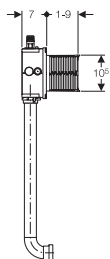

Element se sastoji od:

- zaštitne kutije sa poklopcem
- univerzalnog priključka vode 1/2" sa MeplaFix adapterom
- ugaonog ventila
- ispirne cevi sa kolenom d32
- priključne kleme

**Ugradni set uređaja za aktiviranje ispiranja
Geberit Preda, Geberit Selva, Geberit Tamina i
Geberit Narva pisoara**