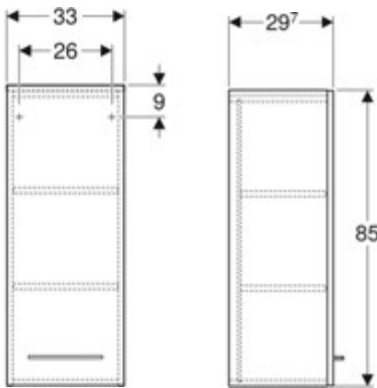

B = 33 cm **501.278.00.1**

Boja: orah hickory, svetli / melamin, struktura drveta

B = 33 cm **501.279.00.1**

H = 85 cm
T = 29,7 cm

Geberit Selnova Square komplet, umivaonik za pranje ruku sa ormarićem, jedna vrata