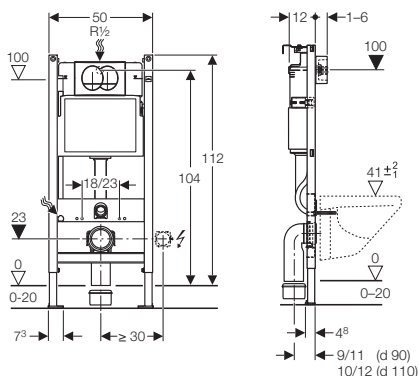

Duofix sanitarni montažni element za konzolnu WC šolju, sa ugradnim vodokotličem Delta (UP100), aktiviranje čeono, sa Delta01 tipkom, i setom za predzidnu montažu, ugradna visina 112 cm

111.154.11.2
bela tipka

Za univerzalnu ugradnju: obziđivanjem ili u suvomontažnu konstrukciju sa oblaganjem gipskartonskim pločama (18 ili 2 x 12,5 mm).

- montažni čelični okvir sa zaštitnim premazom plave Geberit boje
- ugradni vodokotlič Delta (UP100)
- sa dvokoličinskom tehnikom ispiranja 3/6 l

Element sadrži:

- montažni čelični okvir sa zaštitnim premazom plave Geberit boje
- predmontiran, ugradni vodokotlič Delta (UP100) izolovan od kondenzacije
- Delta01 tipka (bele boje)
- noge podesive po visini 0-20 cm
- set za predzidnu montažu
- 2 šrafa za razmak koji nose građevinsku zaštitu ali i tipku!
- univerzalni priključak vode 1/2" SN, sa ugrađenim ugaonim ventilom
- građevinsku zaštitu otvora revizije od stiropora deb. 6 cm
- učvršćenje odvoda
- PE zidno odvodno koleno Ø 90/90 mm
- PE prelazni komad Ø 90/110 mm
- garnituru manžetni Ø 90 mm
- materijal za pričvršćenje