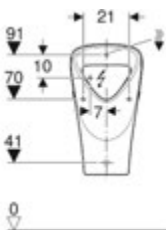

501.666.00.1

bela

Potrebno je poručiti pričvršćenje za pisoar Kerafix, (art. **551075000**)