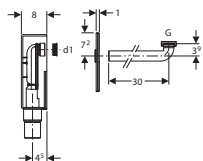

Cevni sifon

iz belog PP, sa kuglastim osiguračem od povrata sa redukcijom 6/4" x 5/4"

152.860.11.1
d = 40 mm
G = 6/4" x 5/4"

152.861.11.1
d = 50 mm
G = 6/4" x 5/4"