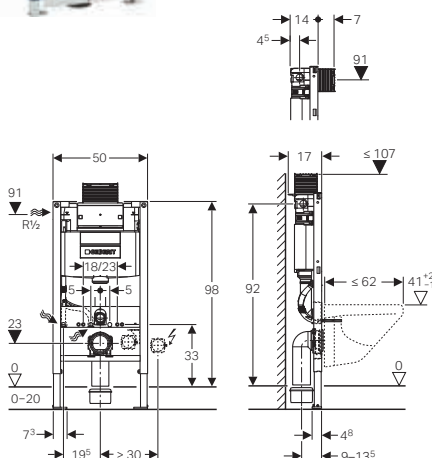

Geberit Duofix sanitarni montažni element za konzolnu WC šolju sa ugradnim vodokotličcem Omega, aktiviranje odozgo ili čeono, ugradna visina 98 cm

111.038.00.1

visina 98 cm

Za WC šolje dužine do 62 cm

Tipke linije Omega se naručuju posebno (str. 35)

Za univerzalnu ugradnju: obziđivanjem ili u suvomontažnu konstrukciju sa oblaganjem gipskartonskim pločama (18 ili 2 x 12,5 mm)

- ugradni vodokotlič Omega sa dvokoličinskom tehnikom ispiranja 3/6 l

Element sadrži:

- montažni čelični okvir □40/40, sa zaštitnim premazom plave Geberit boje
- ugradni vodokotlič izolovan od kondenzacije Omega
- noge podesive po visini 0-20 cm za ugradnju u profil UW50 ili UW75
- 2 šrafa sa maticama M12 koji nose konzolnu WC šolju
- univerzalni priključak vode 1/2" SN, sa ugrađenim ugaonim ventilom
- građevinsku zaštitu otvora revizije
- PE zidno izlivno koleno Ø 90/90 mm
- PE prelazni komad Ø 90/110 mm
- garnituru manžetni Ø 90 mm
- cevi za izradu priključka vode za tuš WC
- pričvrtni materijal
- set zvučne izolacije
- 2 ugaonika za pričvršćenje