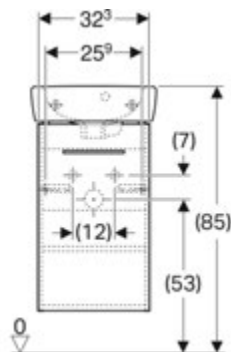

Geberit Selnova Square komplet, umivaonik za pranje ruku sa ormarićem, jedna vrata

Bočni, srednje visoki ormarić od troslojne iverice visoke gustine koja je otporna na vlagu isporučuje se u predmontiranom stanju. Vrata sa mehanizmom za prigušivanje. Strana graničnika levo ili desno.

Element sadrži:

- Ručka
- Materijal za pričvršćivanje

Boja: bela / lakirano, visoki sjaj

B = 33 cm **501.276.00.1**

Boja: orah hickory / melamin, struktura drveta

B = 33 cm **501.277.00.1**

Boja: lava / lakirano, mat

B = 33 cm **501.278.00.1**

Boja: orah hickory, svetli / melamin, struktura drveta

B = 33 cm **501.279.00.1**

H = 85 cm
T = 29,7 cm

Geberit Selnova Square komplet, umivaonik za pranje ruku sa ormarićem, jedna vrata

Umivaonik sa ormarićem za umivaonik. Ormarić od troslojne iverice visoke gustine koja je otporna na vlagu isporučuje se u predmontiranom stanju. Ormarić sa jednim vratima. Vrata sa mehanizmom za prigušivanje. Strana graničnika levo ili desno.

Element sadrži:

- Umivaonik
- Ormarić
- Ručka
- Materijal za pričvršćivanje

NOVO Boja: bela / lakirano, visoki sjaj

B = 36 cm **502.742.00.1**

B = 45 cm **502.746.00.1**

B = 50 cm **502.750.00.1**

Boja: orah hickory / melamin, struktura drveta

B = 36 cm **502.744.00.1**

B = 45 cm **502.748.00.1**

B = 50 cm **502.752.00.1**

Boja: lava / lakirano, mat

B = 36 cm **502.743.00.1**

B = 45 cm **502.747.00.1**

B = 50 cm **502.751.00.1**

Boja: orah hickory, svetli / melamin, struktura drveta

B = 36 cm **502.745.00.1**

B = 45 cm **502.749.00.1**

B = 50 cm **502.753.00.1**

H = 64,9 cm
T = 28 cm / 35 cm / 42 cm