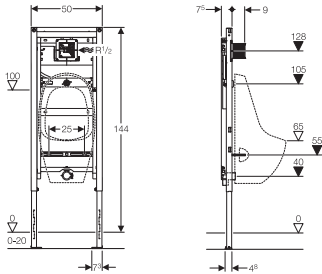

Duofix montažni element za pisoar Laufen Taro-Nova i Tamaro visina ugradnje 144 cm

111.619.00.1

Za univerzalnu ugradnju u masivne ili suve zidove, za ugradnju ispred ili u zid.

Beskontaktno ili pneumatsko aktiviranje ispiranja se naručuje posebno (str. 57)

Element sadrži:

- montažnog okvira □40/40 sa zaštitnim površinskim premazom, Geberit plave boje
- noge podesive po visini 0-20 cm za ugradnju u profil UW50 ili UW75
- 2 ugaonika za pričvršćenje na zid
- dva kompleta šrafova za učvršćenje keramike M8
- univerzalnog priključka vode 1/2"
- ulivne cevi pisoara 1"
- fleksibilne ulivne cevi
- PE izlivnog kolena redukovano sa Ø 63/57 mm na Ø 50/44 mm
- priključne garniture
- sifona
- materijala za učvršćenje
- ugradnog seta sa zaštitom