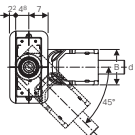

CleanLine građevinski set za podni odvod kanalice, visina ugradnje min. 65 mm

Za ugradnju unutar zgrada, za odvodnju iz tuš prostora u ravni poda sa tuš kanalom Clean Line, za podove debljine 65-90 mm, sa fabrički montiranim hidroizolacionim platnom, za upotrebu sa kompozitnim hidroizolacijama, za prihvat vode iz pojedinačnih glava tuša. PE odvodna priključna cev Ø 40 mm.

Element sadrži:

- hidroizolacionu foliju ispod zaštitnog poklopca sa mogućnošću skraćivanja radi montaže uz zid
- sifon od PE-HD
- EPS ležište za sifon za pričvršćenje i zvučnu izolaciju
- pričvrсни materijal

154.152.00.1

CleanLine tuš kanal je potrebno naručiti posebno.

Kapacitet oticanja

0,4 l/s

Visina sifona

30 mm

d = 40 mm

B = 13 cm

L = 30 cm

L1 = 35,8 cm

H = 6,5 cm

H1 = 6,5–17,5 cm

h = 3,2 cm