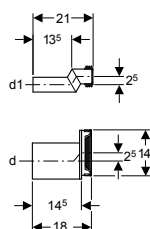

Zvučna izolacija - set za konzolni WC i bide

156.050.00.1