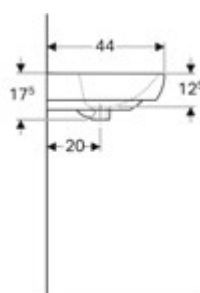

Geberit Selnova umivaonik

Otvor za armaturu na sredini,
Vidljiv preliv
B = 55 cm **500.315.01.7**

Bez otvora za armaturu,
Vidljiv preliv
B = 55 cm **500.304.01.7**

Otvor za armaturu na sredini,
Vidljiv preliv
B = 60 cm **500.305.01.7**

Otvor za armaturu na sredini,
Vidljiv preliv
B = 65 cm **500.297.01.7**