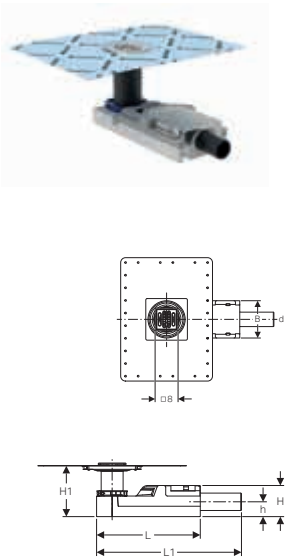

Podni odvod za tuš, visina ugradnje min. 65 mm

154.052.00.1

Za ugradnju unutar zgrada, za odvodnju iz tuš prostora u ravni poda, za podove debljine 65-90 mm, sa fabrički montiranim hidroizolacionim platnom, za upotrebu sa kompozitnim hidroizolacijama, za prihvatanje vode iz pojedinačnih glava tuša i za oblaganje keramičkim pločicama 2-30 mm. PE odvodna priključna cev Ø 40 mm.

Moguće dodatno naručiti dizajniranu rešetku.

Kapacitet oticanja

0.4 l/s

Visina sifona

30 mm

Element sadrži:

- hidroizolacionu foliju ispod zaštitnog poklopca sa mogućnošću skraćivanja radi montaže uz zid
- podlogu za polaganje pločica
- češalj za hvatanje kose
- nosač rešetke sa prstenom za izjednačavanje
- standardnu rešetku
- sifon od PE-HD
- EPS ležište za sifon za pričvršćenje i zvučnu izolaciju
- pričvrсни materijal

d = 40 mm

B = 13 cm

L = 30 cm

L1 = 35,8 cm

H = 6,5 cm

H1 = 6,5–17,5 cm

h = 3,2 cm

Rešetke za podni odvod za tuš Geberit za podne odvođe tuševa u ravni poda

154.310.00.1

Sa vijcima za sigurnosno učvršćenje

154.311.00.1

Okrugli dizajn

154.312.00.1

Kvadratni dizajn