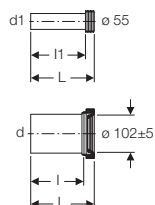

PE priključna garnitura za konzolni WC

sa gumenim dihtungom i dve ukrasne hromirane kape za šrafove za učvršćenje, za priključak konzolnog WC-a

d	d1	L	l	l1	
90	45	18	14,5	15,5	152.426.46.1
110 za zamenu	45	18	14,5	15,5	152.422.46.1
90	45	30	26,5	27,5	152.441.46.1
110 za zamenu	45	30	26,5	27,5	152.439.46.1