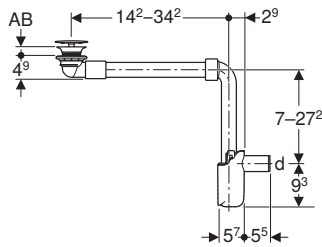

Geberit odvod za umivaonik, model koji šteti prostor, sa slobodnim izlivom i poklopcem ventila

Za umivaonike bez preliva. Za ugradnju koja šteti prostor kod umivaonika sa bazom bez otvora za sifon. Kontrolisani kvalitet prema EN 274-3.

Element sadrži:

- priključno koleno 90° od PP-a
- naglavak manžetne od EPDM-a
- direktni samočisteći sifon
- poklopac ventila
- priključak za umivaonik

152.084.21.1

Ø 32
AB = 15 - 20 mm

152.092.21.1

Ø 40
AB = 15 - 20 mm

152.091.21.1

Ø 32
AB = 40 - 45 mm

Poklopac ventila hrom sjajne boje