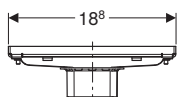

154.440.QC.1
prevučen inox/crni hrom

L= 30–130 cm

154.441.39.1
prevučen inox/boja
šampanjca

154.441.KS.1
četkani inox

154.441.QC.1
prevučen inox/crni hrom

B = 4,4 cm
H = 1,0 cm

Tuš kanal CleanLine, za oblaganje keramičkim pločicama