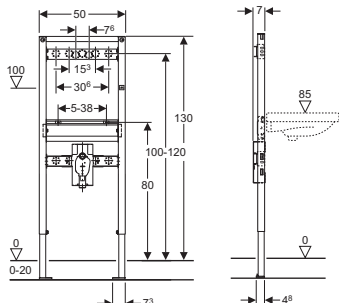

Duofix sanitarni montažni element za bolnički umivaonik sa zidnom armaturom, ugradna visina 130 cm

111.479.00.1

Za univerzalnu ugradnju: obziđivanjem ili u suvomontažnu konstrukciju sa oblaganjem gipskartonskim pločama (18 ili 2 x 12,5 mm)

Završni set sa maskom art. **115.416** se naručuje posebno

Element sadrži:

- montažni čelični okvir □40/40 sa zaštitnim premazom plave Geberit boje
- noge podesive po visini 0-20 cm sa zaokretnom pločom za ugradnju u profil UW50 ili UW75
- 2 ugaone lajsne za učvršćenje na zid
- 2 šrafova sa maticama M10 koji nose umivaonik (postavljaju se na razmaku 5-38 cm)
- armaturne priključke vode 1/2" SN, komplet sa toplotnom i zvučnom izolacijom i dihtunzima, ploča podesiva po visini
- PE zidno izlivno koleno Ø 50 mm
- Geberit ugradni zidni sifon za umivaonike dim. 18,5 x 15 cm
- pričvrсни materijal

Set za finu montažu ugradnog sifona za bolnički umivaonik

115.416.11.1
alpsko bela

- sa plastično/metalnom pokrivnom pločom dim. 11,7 x 20 cm
- sa priključnim kolonom Ø 40 mm
- priključnom maticom 1 1/4"
- sa materijalom za dihtovanje

115.416.21.1
hromirana visoki sjaj

115.415.00.1
nerđajući čelik

d = 32 mm
G = 1 1/4"