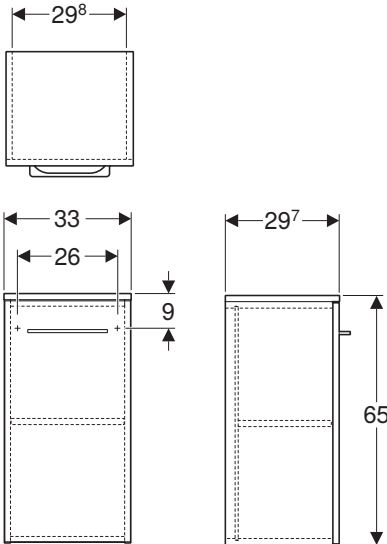

Geberit Selnova Square bočni element sa jednim vratima

Element s jednim vratima. Element od troslojne iverice visoke gustine koja je otporna na vlagu isporučuje se u predmontiranom stanju. Vrata sa mehanizmom za prigušivanje. Otvaranje vrata levo ili desno.

Element sadrži:

- Pričvrсни materijal
- Ručka

Boja: bela / lakirano, visoki sjaj
B = 33 cm **501.272.00.1**

Boja: orah hickory / melamin, struktura drveta
B = 33 cm **501.273.00.1**

Boja: lava / lakirano, mat
B = 33 cm **501.274.00.1**

Boja: orah hickory, svetli / melamin, struktura drveta
B = 33 cm **501.275.00.1**

H = 65 cm
T = 29,7 cm

Geberit Selnova Square srednje visoki ormarić sa jednim vratima

Bočni, srednje visoki ormarić od troslojne iverice visoke gustine koja je otporna na vlagu isporučuje se u predmontiranom stanju. Vrata sa mehanizmom za prigušivanje. Strana graničnika levo ili desno.

Element sadrži:

- Ručka
- Materijal za pričvršćivanje

Boja: bela / lakirano, visoki sjaj
B = 33 cm **501.276.00.1**

Boja: orah hickory / melamin, struktura drveta
B = 33 cm **501.277.00.1**

Boja: lava / lakirano, mat
B = 33 cm **501.278.00.1**

Boja: orah hickory, svetli / melamin, struktura drveta
B = 33 cm **501.279.00.1**

H = 85 cm
T = 29,7 cm