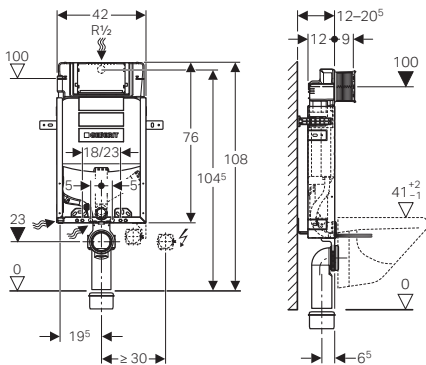

Kombifix sanitarni montažni element sa ugradnim vodokotlićem Sigma (UP320) za konzolnu WC šolju, aktiviranje čeono, sa priključkom za odvod neprijatnih mirisa

110.367.00.5

Tipke linije Sigma se naručuju posebno (str. 28–34)

Za ugradnju ispred zida ili u zid, ali sa obaveznim obziđivanjem 2-9 cm ispred elementa

- montažni pocinkovani okvir plave boje debljine 12 cm sa uglovima za nameštanje po dubini 12-20 cm
- ugradni vodokotlić Sigma (UP320) sa dvokoličinskom tehnikom ispiranja 3/6 l

Priključni set za odzračivanje art. **349.352.00.1**

Element sadrži:

- metalni pocinkovani okvir plave boje
- ugradni vodokotlić Sigma (UP320) izolovan od kondenzacije
- 4 pričvrсна elementa
- 2 šrafa sa maticama M12 koji nose konzolnu WC šolju (postavljaju se na razmaku 18 ili 23 cm)
- univerzalni priključak vode 1/2" SN, sa ugrađenim ugaonim ventilom
- građevinsku zaštitu otvora revizije koja se postavlja bez upotrebe alata
- zvučno izolovano učvršćenje odvoda
- PE zidno izlivno koleno Ø 90/90 mm
- PE prelazni komad Ø 90/110 mm
- garnituru manžetni Ø 90 mm
- set zvučne izolacije
- cev za priključak tuš WC-a
- priključak za odvod neprijatnih mirisa iz toaletne šolje kroz cev za ispiranje 50 mm
- pričvrсни materijal