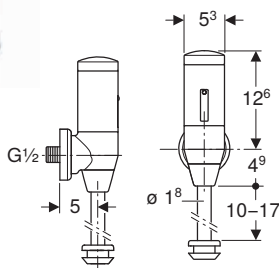

Geberit ugradna elektronika za pisoar sa elektronskim aktiviranjem ispiranja, mrežno napajanje, skriveno

116.086.00.1

Uz Duofix montažni element art. 111.613.00.1

Za automatsko aktiviranje ispiranja pisoara.
Za instalacije pisoara sa dovodom sa zadnje strane i odvodom sa zadnje strane.

Sadrži:

- upravljačka elektronika
- sifon pisoara sa senzorom
- zaštita od prskanja
- magnetni ventil
- napajanje
- pričvrсни materijal

Geberit uređaj za ispiranje pisoara sa elektronskim aktiviranjem ispiranja, predzidno, skriveno

116.076.00.1

mrežno napajanje

116.077.00.1

baterijsko napajanje

Za automatsko aktiviranje ispiranja pisoara.
Za instalacije pisoara sa dovodom sa zadnje strane i odvodom sa zadnje strane.

Sadrži:

- upravljačka elektronika
- sifon pisoara sa senzorom
- cev za vodu sa magnetnim ventilom

NOVO

Predzidna elektronika pisoara

115.805.21.3

mat hrom

Za zamenu standardnog ugaonog ventila i spoja pisoara sa priključkom vode odozgo

Element sadrži:

- tela armature za spoj na spoljni priključak vode 1/2"
- IC uređaja
- elektromagnetnog ventila
- priključne hromirane cevčice
- litijumske baterije tipa CR-P2 6 V

Pokrivna ploča inox, za Geberit uređaje za ispiranje pisoara

116.069.FW.1

četkani inox

Materijal: inox

Za pokrivanje servisnog otvora ugradnih setova za Geberit uređaje za aktiviranje ispiranja pisoara kod rada bez vode.
Za kasniju promenu sa rada bez vode na rad sa ispiranjem.

Element sadrži:

- pričvrsnog okvira
- zaporni vijak