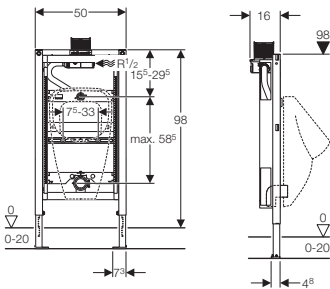

Duofix montažni element za pisoar, aktiviranje ispiranja odozgo, visina ugradnje 98 cm

111.617.00.1

Za univerzalnu ugradnju u masivne ili suve zidove, za ugradnju ispred ili u zid.

Pneumatsko aktiviranje ispiranja se naručuje posebno (str. 57)

Element sadrži:

- montažnog okvira □40/40 sa zaštitnim površinskim premazom, Geberit plave boje
- noge podesive po visini 0-20 cm za ugradnju u profil UW50 ili UW75
- dva kompleta šrafova za učvršćenje keramike M8
- univerzalnog priključka vode 1/2"
- ulivne cevi pisoara Ø 32 mm sa dihtungom
- fleksibilne ulivne cevi
- PE izlivnog kolena redukovano sa Ø 63/57 mm na Ø 50/44 mm
- priključne garniture
- sifona
- materijala za učvršćenje
- ugradnog seta sa zaštitom