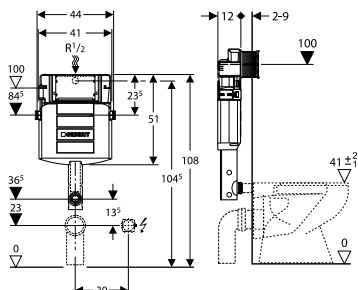

Ugradni vodokotliči Sigma (UP320) za podnu WC šolju, aktiviranje čeo

109.300.00.5

Za ugradnju ispred ili u zid. Vodokotlić je potrebno sa prednje strane obzidati 2-9 cm ispred elemenata.

- Ugradni vodokotlić Sigma (UP320) sa dvokoličinskom tehnikom ispiranja 3/6 l

Tipke linije Sigma se naručuju posebno (str. 28–34)

Priključna garnitura za povezivanje sa WC šoljom (art. **118.026.11.1**) se naručuje posebno

Za pripremu el. napajanja (DuoFresh, IR tipka, hig. ispir.) postoji više mogućnosti:

1) El. napajanje u blizini vodokotlića (do 1,5 m dužine):
  - ugradni set sa kutijom, art. **244.999.00.1**
  - jedinica napajanja sa kablom 1,8 m, art. **115.335.00.1**
2) Skriveni el. priključak u WC šolji (OBAVEZNO proveriti mogućnost montaže u unutrašnjosti WC šolje):
  - kombinovana priklj. kutija, art. **244.120.00.1**
  - jedinica napajanja sa kablom 1,8 m, art. **115.335.00.1**