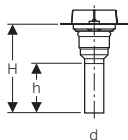

CleanLine građevinski set bez sifona, za podni odvod kanalice, za instalacije kroz pod

Za ugradnju unutar zgrada, za odvodnju iz tuš prostora u ravni poda sa tuš kanalom Clean Line, za debljine poda 2–25 cm, za instalacije kroz pod, sa fabrički montiranim hidroizolacionim platnom, za upotrebu sa kompozitnim hidroizolacijama, za prihvat vode iz pojedinačnih glava tuša. Minimalna visina estriha na podnom odvodu 20 mm. PE odvodna priključna cev Ø 50 mm.

Element sadrži:

- hidroizolacionu foliju ispod zaštitnog poklopca sa mogućnošću skraćivanja radi montaže uz zid
- poklopac zaštitne kutije sa referentnom ivicom
- umetak za tanku podlogu
- ravan priključak od PE-HD, Ø 50 mm

154.153.00.1

CleanLine tuš kanal je potrebno naručiti posebno.

d = 50 mm

H = 34 cm

h = 21 cm