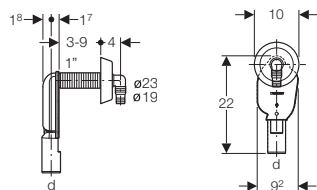

Ugradni sifon za veš mašine i mašine za pranje sudova

Ugradno kučište sa poklopcem od inoxa dim. 14,8 x 14,9 cm, sa priključkom za cev 19 ili 23 mm, odvodom Ø 50/56, sa dihtungom.

152.232.00.1
standardni

152.233.00.1
sa priključkom za sušilicu