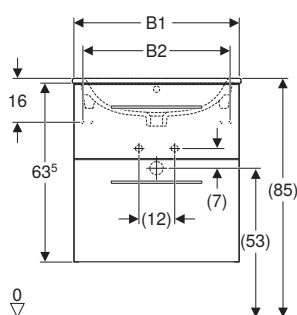

Boja: orah hickory, svetli / melamin, struktura drveta

- B = 55 cm **501.235.00.1**
- B = 60 cm **501.239.00.1**
- B = 80 cm **501.243.00.1**
- B = 100 cm **501.247.00.1**

H = 65,2 cm
T = 50,2 cm

Geberit Selnova Square komplet, ugradni umivaonik sa uskom ivicom, sa ormarićem, dve fiok