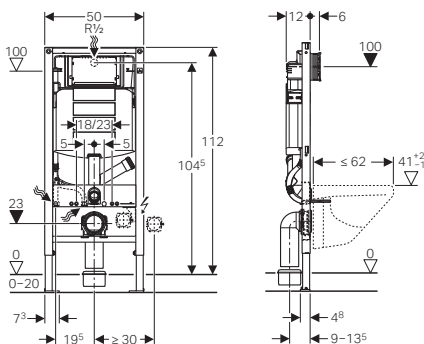

111.367.00.5

Tipke linije Sigma se naručuju posebno (str. 28–34)

Priključni set za odzračivanje art. **349.352.00.1**