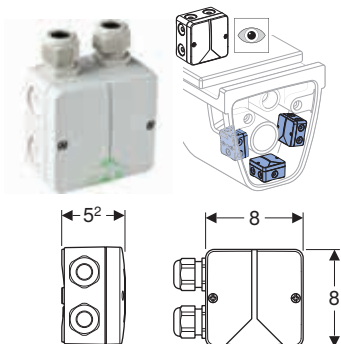

Geberit kombinovana priključna kutija

244.120.00.1

Za priključenje Geberit DuoFresh modula. Za skriveni priključak u WC šolji.

Element sadrži:

- Poklopac
- 2 kablovska naglavka
- 2 čičak-trake

Potrebno je proveriti da li se kutija može montirati u unutrašnjost WC šolje.