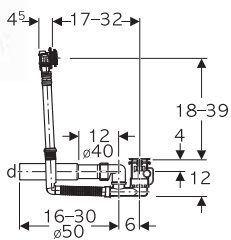

150.300.21.1
sjajna hrom

150.300.KJ.1
Pokrivna ploča: bela
Ukrasni prsten: sjajni hrom

Geberit odvod za kadu za kupanje sa aktiviranjem okretanjem i priključkom vode, d52, dužina 32 cm, sa priključnim kolenom, kontratok princip