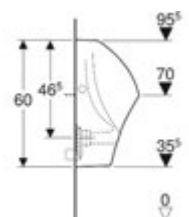

Geberit Selnova pisoar trouglast, dovod odozgo, odvod unazad ili ispod

501.676.00.1

bela

Sa ispirnom ivicom. Za upotrebu sa automatskim ispiranjem uz uštedu vode. Skriveno učvršćenje.

Potrebno je poručiti pričvršćenje za pisoar Kerafix, (art. **551075000**)

Element sadrži:

- keramički pisoar