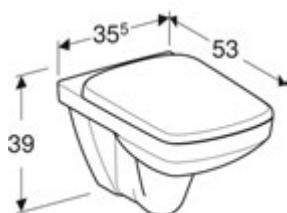

Paket Geberit Selnova

501.752.00.1

- Konzolna WC šolja, vidljivo kačenje
- WC sedište