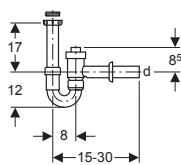

Cevni sifon

iz belog PP, sa kuglastim osiguračem od povrata sa redukcijom 6/4" x 5/4"

152.860.11.1
d = 40 mm
G = 6/4" x 5/4"

152.861.11.1
d = 50 mm
G = 6/4" x 5/4"