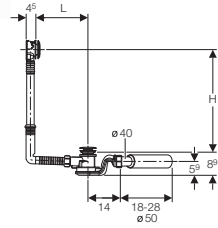

154.310.00.1

Sa vijcima za sigurnosno učvršćenje

154.311.00.1

Okrugli dizajn

154.312.00.1

Kvadratni dizajn

Geberit odvod za kade za kupanje sa aktiviranjem okretanjem PushControl, d52, dužina 26 cm, sa setom za finu montažu i priključnim kolonom