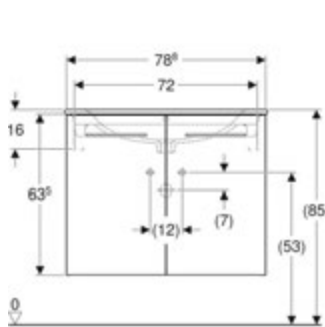

Geberit Selnova Square ormaric sa ogledalom sa dvoja vrata

Ormaric sa ogledalom sa dvoja vrata. Ormaric od troslojne iverice visoke gustine koja je otporna na vlagu isporucuje se u predmontiranom stanju. Sa cetiri staklene pomicne police, sa otvorenom površinom za odlaganje.

Element sadrži:

- 4 staklene police
- Materijal za pričvršćivanje

Boja: bela / lakirano, visoki sjaj
B = 58,8 cm **501.264.00.1**
B = 78,8 cm **501.268.00.1**

Boja: orah hickory / melamin, struktura drveta
B = 58,8 cm **501.266.00.1**
B = 78,8 cm **501.270.00.1**

Boja: lava / lakirano, mat
B = 58,8 cm **501.265.00.1**
B = 78,8 cm **501.269.00.1**

Boja: orah hickory, svetli / melamin, struktura drveta
B = 58,8 cm **501.267.00.1**
B = 78,8 cm **501.271.00.1**

H = 85 cm
T = 17,5 cm