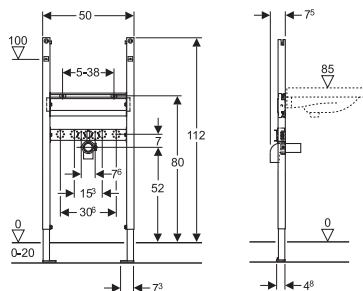

Duofix Basic sanitarni montažni element za umivaonik

111.471.00.1

Za univerzalnu ugradnju: obziđivanjem ili u suvomontažnu konstrukciju sa oblaganjem gipskartonskim pločama (18 ili 2x12,5 mm)

Bez armaturnih priključaka i seta za predzidnu montažu art. **111.839.00.1**

Element sadrži:

- montažni čelični okvir □40/40 bez gornje prečke, sa zaštitnim premazom plave Geberit boje
- noge podesive po visini 0-20 cm
- 2 šrafa sa maticama M12 koji nose umivaonik (postavljaju se na razmaku 5-38 cm)
- ploču za armaturne priključke podesivu po visini
- učvršćenje odvoda
- PE zidno odvodno koleno Ø 50 mm
- gumeni dihtung za sifon Ø 44 x 32 mm
- materijal za pričvršćenje