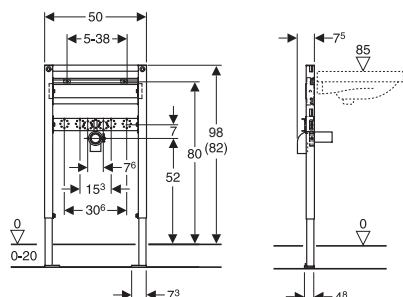

Duofix sanitarni montažni element za umivaonik, ugradna visina 82/98 cm

111.486.00.1

Za univerzalnu ugradnju: obziđivanjem ili u suvomontažnu konstrukciju sa oblaganjem gipskartonskim pločama (18 ili 2 x 12,5 mm)

Element sadrži:

- montažni čelični okvir □40/40 sa zaštitnim premazom plave Geberit boje
- noge podesive po visini 0-20 cm sa zaokretnom pločom za ugradnju u profil UW50 ili UW75
- 2 ugaone lajsne za učvršćenje na zid
- 2 šrafa sa maticama M10 koji nose umivaonik (postavljaju se na razmaku 5-38 cm)
- armaturne priključke vode 1/2" SN, komplet sa toplotnom i zvučnom izolacijom i dihtunzima, ploča podesiva po visini
- PE zidno izlivno koleno Ø 50 mm
- gumeni dihtung za sifon Ø 44 x 32 mm
- pričvrсни materijal