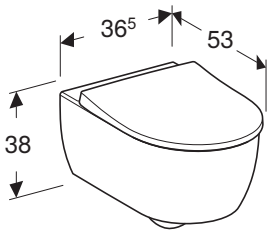

- Konzolna WC šolja, skriveno kačenje, EFF3 pričvršćenje, Rimfree
- WC sedište, tanki dizajn, funkcija SoftClose, funkcija QuickRelease

Set Geberit iCon, smanjena dubina

500.814.00.1