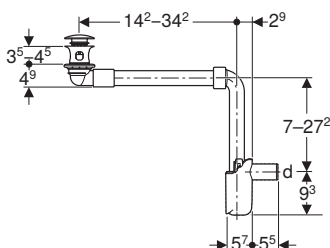

Geberit odvod za umivaonik, model koji šteti prostor, sa čepom izlivenog ventila koji se aktivira pritiskom

Za umivaonike sa prelivom. Za umivaonike debljine 40 - 45 mm. Za ugradnju koja šteti prostor kod umivaonika sa bazom bez otvora za sifon. Kontrolisan kvalitet prema EN 274-3.

Element sadrži:

- priključno koleno 90° od PP-a
- naglavak manžetne od EPDM-a
- direktni samočisteći sifon
- poklopac ventila
- priključak za umivaonik

152.073.21.1

Ø 32

152.075.21.1

Ø 40

Poklopac ventila hrom sjajne boje