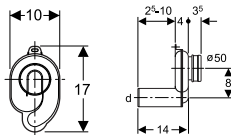

Geberit kutija za baterije

241.945.00.1

Za automatsko elektronsko IC aktiviranje ispiranja pisoara kod uređaja sa baterijskim napajanjem

Geberit sifon za pisoar, horizontalni odvod

152.950.11.1

za pisoare sa horizontalnim odvodom

- za skriveni priključak pisoara sa horizontalnim odvodom Ø 50 mm

152.942.11.1

za pisoare sa vertikalnim odvodom, spiralni sifon