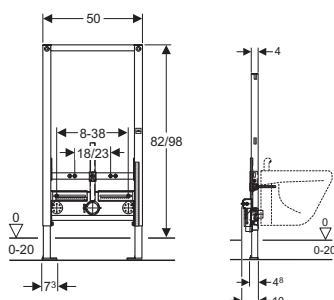

Geberit Duofix sanitarni montažni element za konzolni bide i stojeću armaturu, ugradna visina 82/98 cm

111.515.00.1

82 cm

111.536.00.1

98 cm

Za univerzalnu ugradnju: obziđivanjem ili u suvomontažnu konstrukciju sa oblaganjem gipskartonskim pločama (18 ili 2 x 12,5 mm)

Element sadrži:

- montažni čelični okvir □40/40 sa zaštitnim premazom plave Geberit boje
- noge podesive po visini 0-20 cm sa zaokretnom pločom za ugradnju u profil UW50 ili UW75
- 2 ugaone lajsne za učvršćenje na zid (111.536.00.1)
- 2 šrafa sa maticama koji nose konzolni bide (postavljaju se na razmaku 18 ili 23 cm)
- armaturne priključke vode 1/2" SN, komplet sa toplotnom i zvučnom izolacijom i dihtunzima
- zvučno izolovano učvršćenje odvoda
- PE zidno izlivno koleno Ø 50 mm
- gumeni dihtung za sifon Ø 44 x 32 mm
- pričvrсни materijal