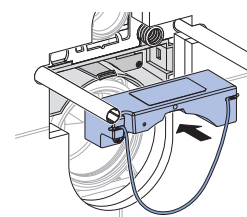

Geberit jedinica napajanja za električnu i komunikacionu razvodnu kutiju

116.096.00.1

Za montažu u Geberit električnih i komunikacionih razvodnih kutija, za napajanje strujom Geberit uređaja za ispiranje WC-a i Geberit DuoFresh modula sa 12 V DC. Jedinica napajanja i priključni kabl sa LED indikatorom.