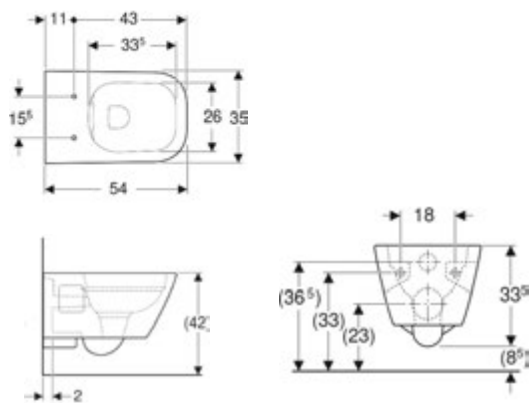

Geberit Selnova Square WC sedište, pričvršćenje sa gornje strane

501.555.01.1

WC sedište četvrtastog dizajna, šarke od metala, materijal Duroplast.

501.556.01.1

Funkcija Softclosing

501.557.01.1

Funkcija Softclosing,

Funkcija Quickrelease