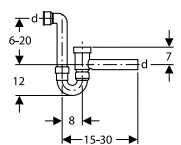

Sifoni za umivaonike
Zidni ugradni sifon za umivaonik

- sa belim poklopcem 18,2 x 33,5 cm
- priključnim kolenom Ø 40 mm
- belom priključnom maticom 11,4"
- izlivom Ø 50 i Ø 56 mm
- komplet sa dihtujućim materijalom

151.120.11.1
alpsko bela

151.120.21.1
sjajna hrom

G = 1 ¼"
d1 = 32 mm

Cevni sifon

iz belog PP, sa kuglastim osiguračem od povrata sa redukcijom 6/4" x 5/4"

152.860.11.1
d = 40 mm
G = 6/4" x 5/4"

152.861.11.1
d = 50 mm
G = 6/4" x 5/4"

152.881.11.1
d = 50 mm
G = horizontalni izlaz -
dihtung 46 x 40

Poklopac sifona

- bez čepa

241.503.00.1
nerđajući čelik

241.504.00.1
nerđajući čelik, poliran

Gornji deo sifona Geberit, sa slobodnim izlivom, sito

Za javne i polujavne prostore. Za umivaonike bez mogućnosti zatvaranja čepom.

152.005.00.1
G = 1 ¼"
D = 63 mm
H = 35 mm
h = 0 - 50 mm

Element sadrži:

- sito
- manžetnu