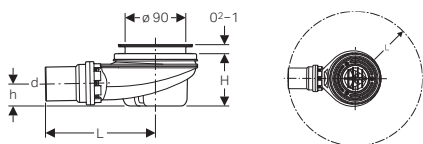

Geberit odvodna sifonska garnitura za tuš Ø 90, s poklopcem odvoda, visina sifona 50 mm

150.551.21.1
sajna hrom

- za tuš kade sa otvorom Ø 90 mm ugradne visine 78 mm
- sa direktnim pristupom za čišćenje odozgo
- kontrolisani kvalitet u skladu sa standardom EN 274-3
- sa hromiranim ventilom i hromiranim čepom
- za tuš kade bez preliva
- materijal za pričvršćivanje

Visina sifona
50 mm
Kapacitet oticanja
0,65 l/s

d = 50 mm
H = 7,8 cm
h = 3,3 cm
L = 16,3 cm