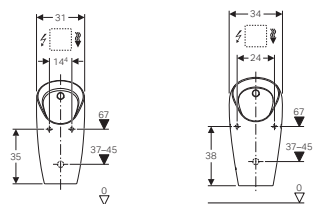

↑
Preda

↑
Selva

Pisoar Geberit Preda i Geberit Selva, za uređaje za ispiranje pisoara

Za priključenje na ugradni uređaj za aktiviranje ispiranja pisoara. Za ugradni set uređaja za aktiviranje ispiranja pisoara Geberit Preda, Geberit Selva, Geberit Tamina i Geberit Narva. Za Geberit montažne elemente za pisoare sa glavom raspršivača.

Bez ivice za ispiranje. Jednostavan za održavanje i čišćenje. Glavu raspršivača i sifon moguće zameniti bez skidanja pisoara. Čišćenje sistema odvodnje bez skidanja pisoara. Osigurano ispiranje pisoara sa 0,5 l, u skladu sa EN 13407. Mogući rad bez vode.

Element sadrži:

- isisavajućeg sifona pisoara
- poklopca odvoda
- dovodne i odvodne garniture
- pričvrstnog materijala

Preda
116.070.00.1

Selva
116.080.00.1

Beskontaktno ili pneumatsko aktiviranje ispiranja se naručuje posebno (str. 56–57)

Ugradni set za uređaje za aktiviranje pisoara Geberit Preda, Geberit Selva, Geberit Tamina i Geberit Narva. (art. **116.005.00.1**) se naručuje posebno.

Duofix montažni element (art. **111.676.00.1**) ili Kombifix montažni element (art. **457.606.00.1**) za pisoare sa glavom raspršivača naručuje se posebno.