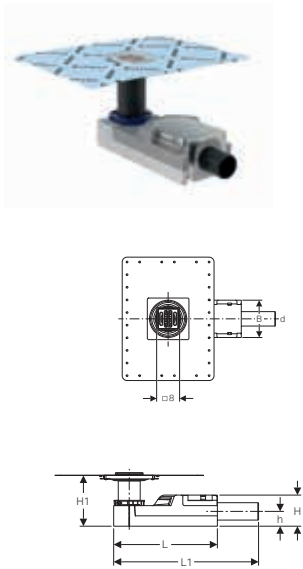

Podni odvod za tuš, visina ugradnje min. 90 mm

154.050.00.1

Za ugradnju unutar zgrada, za odvodnju iz tuš prostora u ravni poda, za podove debljine 90-200 mm, sa fabrički montiranim hidroizolacionim platnom, za upotrebu sa kompozitnim hidroizolacijama, za prihvatanje vode iz pojedinačnih glava tuša i za oblaganje keramičkim pločicama 2-40 mm. PE odvodna priključna cev Ø 50 mm.

Moguće dodatno naručiti dizajniranu rešetku.

Kapacitet oticanja

0.8 l/s

Visina sifona

50 mm

Element sadrži:

- hidroizolacionu foliju ispod zaštitnog poklopca sa mogućnošću skraćivanja radi montaže uz zid
- podlogu za polaganje pločica
- češalj za hvatanje kose
- nosač rešetke sa prstenom za izjednačavanje
- standardnu rešetku
- sifon od PE-HD
- EPS ležište za sifon za pričvršćenje i zvučnu izolaciju
- pričvrсни materijal

d = 50 mm

B = 13 cm

L = 30 cm

L1 = 35,8 cm

H = 9 cm

H1 = 9–22 cm

h = 4,2 cm