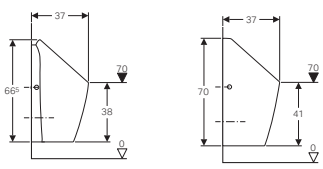

↑
Preda

↑
Selva

Pisoar Geberit Preda i Geberit Selva, za uređaje za ispiranje pisoara

Za priključenje na ugradni uređaj za aktiviranje ispiranja pisoara. Za ugradni set uređaja za aktiviranje ispiranja pisoara Geberit Preda, Geberit Selva, Geberit Tamina i Geberit Narva. Za Geberit montažne elemente za pisoare sa glavom raspršivača.

Bez ivice za ispiranje. Jednostavan za održavanje i čišćenje. Glavu raspršivača i sifon moguće zameniti bez skidanja pisoara. Čišćenje sistema odvodnje bez skidanja pisoara. Osigurano ispiranje pisoara sa 0,5 l, u skladu sa EN 13407. Mogući rad bez vode.

Element sadrži:

- isisavajućeg sifona pisoara
- poklopca odvoda
- dovodne i odvodne garniture
- pričvrstnog materijala

Preda
116.070.00.1

Selva
116.080.00.1

Beskontaktno ili pneumatsko aktiviranje ispiranja se naručuje posebno (str. 56–57)

Ugradni set za uređaje za aktiviranje pisoara Geberit Preda, Geberit Selva, Geberit Tamina i Geberit Narva. (art. **116.005.00.1**) se naručuje posebno.

Duofix montažni element (art. **111.676.00.1**) ili Kombifix montažni element (art. **457.606.00.1**) za pisoare sa glavom raspršivača naručuje se posebno.