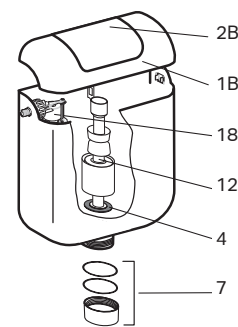

REZERVNI DELOVI – PREDZIDNI VODOKOTLIČI

↓ AP117 (Montana Duo)

↓ AP116/AP116plus

↓ AP113 (Natura)

↓ AP112 (Fontana)

↓ AP110 (Rio)

Pozicija	Opis	Art. br.
1A	Poklopac AP117, beli	238.187.11.1
1B	Poklopac AP113, beli	238.062.11.1
1C	Poklopac AP112, beli	238.059.11.1
1D	Poklopac AP110, beli	238.232.11.1
1E	Poklopac AP116 sa tipkom, beli	238.082.11.1
1E	Poklopac AP116plus sa tipkom, beli	238.085.11.1
2A	Tipka AP117 DUO kompl., bela	238.188.11.1
2B	Tipka AP113, bela	238.067.11.1
2C	Tipka AP112, bela	238.064.11.1
2D	Tipka AP110, bela	238.233.11.1
3	Ručka visokomontažna, bela	238.077.11.1
4	Dihung Ø 64 za odvodni ventil (proizv. do 31. 12. 2010)	238.070.16.1
4	Dihung Ø 63 za odvodni ventil (proizv. od 1. 1. 2011)	816.418.00.1
5	Dihung za visoku montažu Ø 32	238.071.00.1
7	Obuhvatna matica S60x3 bela (proizv. do 31. 12. 2010)	238.074.11.1
7	Obuhvatna matica S60x3 bela (proizv. od 1. 1. 2011)	238.073.11.1
7	Obuhvatna matica AP117, bela (proizv. do 31. 12. 2010)	238.191.11.1
8	Ispirna cev, bela	118.003.11.1
9	Ispirna cev, bela za VM	238.076.11.1
10	Odvodni ventil AP110	238.234.00.1
11	Odvodni ventil AP112 (proizv. do 31. 12. 2010)	238.080.00.1
11	Odvodni ventil AP112 (proizv. od 1. 1. 2011)	238.112.00.1
12	Odvodni ventil AP113	238.081.00.1
13	Odvodni ventil AP116/AP116plus	238.116.00.1
14	Odvodni ventil AP117 Duo (proizv. do 31. 12. 2010)	238.189.00.1
14	Odvodni ventil AP117 Duo (proizv. od 1. 1. 2011)	238.117.00.1
16	Set za pričvršćenje AP117 na WC šolju	238.190.00.1
17	Ugaoni ventil za AP117	238.192.00.2
18	Dovodni ventil tip 333	136.700.00.3
20	Geberit manžetna za priključak za ispirnu cev: Ø 45mm	119.668.00.1
21	Dihung odvodnog ventila Ø 64	238.235.16.1