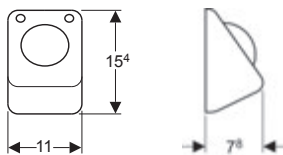

Nožni prekidač za AP140 tehnika jednokoličinskog ispiranja

115.918.00.1

inox

Tehnika jednokoličinskog ispiranja sastavljen od:

- kompletnog tela prekidača od hromnikal čelika
- okvira za učvršćenje
- cevčice (dužine 3,5 m)
- zaštitne cevi
- pneumatski ventili