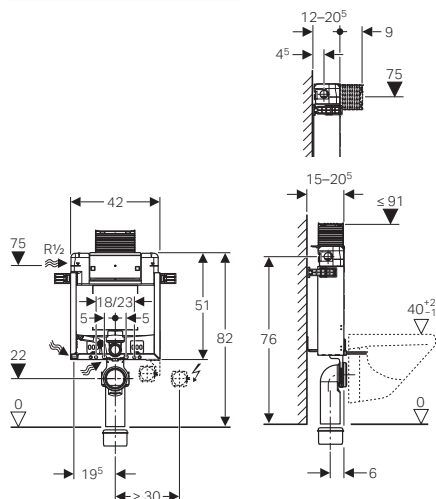

Geberit Kombifix sanitarni montažni element za konzolnu WC šolju sa ugradnim vodokotličem Omega, aktiviranje odozgo ili čeono, ugradna visina 82 cm

110.000.00.1

Visina 82 cm

Tipke linije Omega se naručuju posebno (str. 35)

Za ugradnju ispred zida ili u zid. Ispred ili iznad moguće dozidati do 9 cm, za montažu sa nameštanjem po dubini od 12 do 20,5 cm.

- ugradni vodokotlič Omega sa dvokoličinskom tehnikom ispiranja 3/6 l

Element sadrži:

- metalni pocinkovani okvir
- predmontiran, ugradni vodokotlič Omega izolovan od kondenzacije
- univerzalni priključak vode 1/2" SN, sa ugrađenim ugaonim ventilom
- garnituru manžetni Ø 90 mm
- PE zidno izlivno koleno Ø 90 mm
- PE prelazni komad Ø 90/110 mm
- 2 šrafa sa maticama M12 koji nose konzolnu WC šolju (razmak 18 ili 23 cm)
- set zvučne izolacije
- građevinsku zaštitu otvora revizije
- 2 zaštitna čepa
- pričvrtni materijal