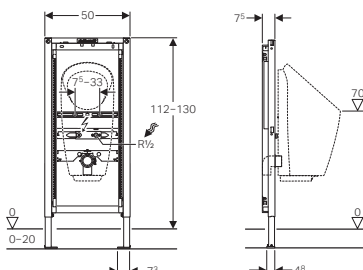

Duofix montažni element za pisoar, univerzalni, visina ugradnje 112-130 cm, za nazidne ispiraće

111.686.00.1

Za univerzalnu ugradnju u masivne ili suve zidove, za ugradnju ispred ili u zid. Za montažu pisoara sa integrisanom elektronikom za ispiranje. Za pisoare Geberit Preda, Geberit Selva, Geberit Tamina i Geberit Narva. Za nazidni ispirać.

Element sadrži:

- montažnog okvira □40/40 sa zaštitnim površinskim premazom, Geberit plave boje
- noge stepenasto podesive po visini 0-20 cm za ugradnju u profil UW50 ili UW75
- dva kompleta vijaka za učvršćenje keramike M8
- univerzalnog priključka vode 1/2"
- PE odvodnog kolena redukovanog sa Ø 63/57 mm na Ø 50/44 mm
- priključne garniture
- sifona
- materijala za učvršćenje