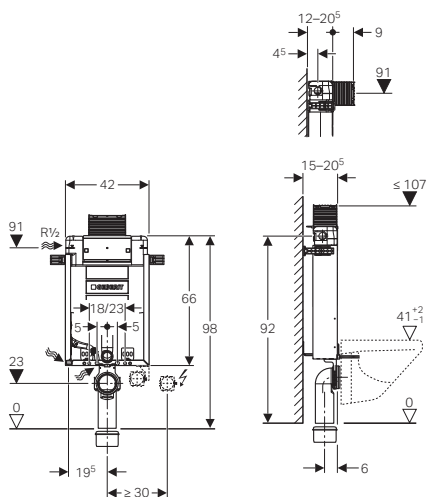

Geberit Kombifix sanitarni montažni element za konzolnu WC šolju sa ugradnim vodokotličem Omega, aktiviranje odozgo ili čeono, ugradna visina 98 cm

110.010.00.1

Visina 98 cm

Tipke linije Omega se naručuju posebno (str. 35)

Za ugradnju ispred zida ili u zid. Ispred ili iznad moguće dozidati do 9 cm, za montažu sa nameštanjem po dubini od 12 do 20,5 cm.

- ugradni vodokotlič Omega sa dvokoličinskom tehnikom ispiranja 3/6 l

Element sadrži:

- metalni pocinkovani okvir
- predmontiran, ugradni vodokotlič Omega izolovan od kondenzacije
- univerzalni priključak vode 1/2" SN, sa ugrađenim ugaonim ventilom
- garnituru manžetni Ø 90 mm
- PE zidno izlivno koleno Ø 90 mm
- PE prelazni komad Ø 90/110 mm
- 2 šrafa sa maticama M12 koji nose konzolnu WC šolju (razmak 18 ili 23 cm)
- set zvučne izolacije
- građevinsku zaštitu otvora revizije
- 2 zaštitna čepa
- pričvrtni materijal