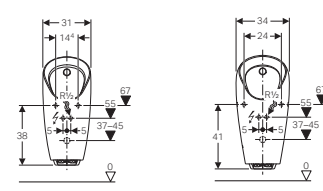

↑
Preda

↑
Selva

Pisoar Geberit Preda i Geberit Selva sa integrisanim upravljanjem ispiranja

Za rad sa automatskim ispiranjem koje štedi vodu. Za Geberit montažne elemente za pisoare sa integrisanim upravljanjem ispiranja.

IC detekcija nogu korisnika. Podesiv hibridni način rada sa uštedom vode. Podesivo vreme ispiranja. Funkcija zatvaranja ventila kod greške napajanja. Funkcije se mogu podesiti i kontrolisati pomoću servisnog daljinskog upravljača. Bez ivice za ispiranje. Jednostavan za održavanje i čišćenje. Integrisano upravljanje ispiranja, glavu raspršivača i sifon moguće zameniti bez skidanja pisoara. Čišćenje sistema odvodnje bez skidanja pisoara. Osigurano ispiranje pisoara s 0,5 l, u skladu sa EN 13407. Mogući rad bez vode.

Element sadrži:

- uređaja za aktiviranje ispiranja pisoara sa napajanjem
- isisavajućeg sifona pisoara
- poklopca odvoda
- dovodne i odvodne garniture
- pričvrstnog materijala
- 2 alkalne baterije tip AA, 1,5 V (kod baterijskog napajanja)
- generator (kod napajanja generatorom)

Preda
116.072.00.1

mrežno napajanje

116.073.00.1

baterijsko napajanje

116.074.00.1

napajanje generatorom

Selva
116.082.00.1

mrežno napajanje

116.083.00.1

baterijsko napajanje

116.084.00.1

napajanje generatorom

Duofix montažni element (art. **111.686.00.1**) ili Kombifix montažni element (art. **457.686.00.1**) za pisoare sa nazidnim ispiračem naručuje se posebno.

Više tehničkih informacija o celokupnoj ponudi pisoara možete naći u našem on-line katalogu proizvoda:

www.geberit.rs/produkt-ni-katalog → Kupatilski sistemi → Pisoari i pregrade pisoara

Više opštih informacija o pisoarima možete naći na www.geberit.rs/proizvodi/proizvodi-za-kupatilo/sistemi-pisoara/