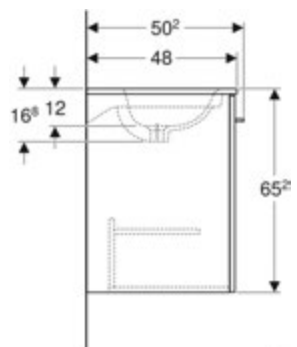

Geberit Selnova Square komplet, ugradni umivaonik sa uskom ivicom, sa ormarićem, dve fiok

Umivaonik sa uskom ivicom sa ormarićem za umivaonik. Ormarić od troslojne iverice visoke gustine koja je otporna na vlagu isporučuje se u predmontiranom stanju. Ormarić sa dve fiok. Fioka sa mehanizmom za prigušivanje.

Element sadrži:

- Umivaonik
- Ormarić za ugradni umivaonik
- Ručka
- Materijal za pričvršćivanje

Boja: bela / lakirano, visoki sjaj

- B = 55 cm **501.232.00.1**
- B = 60 cm **501.236.00.1**
- B = 80 cm **501.240.00.1**
- B = 100 cm **501.244.00.1**

Boja: orah hickory / melamin, struktura drveta

- B = 55 cm **501.234.00.1**
- B = 60 cm **501.238.00.1**
- B = 80 cm **501.242.00.1**
- B = 100 cm **501.246.00.1**

Boja: lava / lakirano, mat

- B = 55 cm **501.233.00.1**
- B = 60 cm **501.237.00.1**
- B = 80 cm **501.241.00.1**
- B = 100 cm **501.245.00.1**

Boja: orah hickory, svetli / melamin, struktura drveta

- B = 55 cm **501.235.00.1**
- B = 60 cm **501.239.00.1**
- B = 80 cm **501.243.00.1**
- B = 100 cm **501.247.00.1**

H = 65,2 cm
T = 50,2 cm

Geberit Selnova Square komplet, ugradni umivaonik sa uskom ivicom, sa ormarićem, dve fiok

Umivaonik sa uskom ivicom sa ormarićem za umivaonik. Ormarić od troslojne iverice visoke gustine koja je otporna na vlagu isporučuje se u predmontiranom stanju. Ormarić sa jednim vratima. Vrata sa mehanizmom za prigušivanje. Strana graničnika levo ili desno.

Element sadrži:

- Umivaonik
- Ormarić za ugradni umivaonik
- Ručka
- Materijal za pričvršćivanje

Boja: bela / lakirano, visoki sjaj

- B = 55 cm **501.248.00.1**
- B = 60 cm **501.252.00.1**

Boja: orah hickory / melamin, struktura drveta

- B = 55 cm **501.250.00.1**
- B = 60 cm **501.254.00.1**

Boja: lava / lakirano, mat

- B = 55 cm **501.249.00.1**
- B = 60 cm **501.253.00.1**

Boja: orah hickory, svetli / melamin, struktura drveta

- B = 55 cm **501.251.00.1**
- B = 60 cm **501.255.00.1**

H = 65,2 cm
T = 50,2 cm