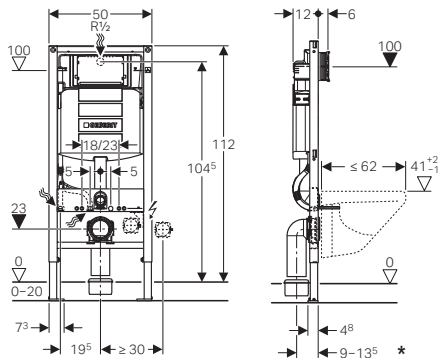

Duofix montažni element sa ugradnim vodokotlićem Sigma (UP320) za konzolnu WC šolju, aktiviranje spreda, ugradna visina elementa H=112 cm

Za univerzalnu ugradnju: obziđivanjem ili u suvomontažnu konstrukciju sa oblaganjem gipskartonskim pločama (18 ili 2x12,5 mm) ugradni vodokotlić Sigma (UP320) sa dvokoličinskom tehnikom ispiranja 3/6 l

Element sadrži:

- montažni čelični okvir □40/40, sa zaštitnim premazom plave Geberit boje
- ugradni vodokotlić Sigma (UP320) izolovan od kondenzacije
- noge podesive po visini 0-20 cm za ugradnju u profil UW50 ili UW75
- 2 ugaonika za učvršćenje na zid
- 2 šrafova sa maticama M12 koji nose konzolnu WC šolju (razmak od 18-23 cm)
- univerzalni priključak vode 1/2" SN, sa ugrađenim ugaonim ventilom
- građevinsku zaštitu otvora revizije koja se postavlja bez upotrebe alata
- zvučno izolovano učvršćenje odvoda
- PE podesiv po dubini na 6 različitih pozicija zidno izlívno koleno Ø 90/90 mm
- PE prelazni komad Ø 90/110 mm
- garnituru manžetni Ø 90 mm
- set zvučne izolacije
- cev za priključak tuš WC-a
- pričvrtni materijal