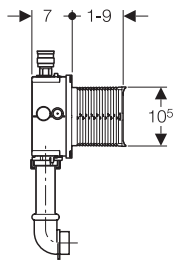

Ugradni set uređaja za aktiviranje ispiranja pisoara, univerzalni, sa ispirnom cevi

116.003.00.1

Za ugradnju u masivne zidove

Beskontaktno ili pneumatsko aktiviranje ispiranja se naručuju dodatno (str. 56–57)

Element se sastoji od:

- zaštitne kutije sa poklopcem
- univerzalnog priključka vode 1/2" sa MeplaFix adapterom
- ugaonog ventila
- ispirne cevi sa kolenom d32
- priključne kleme