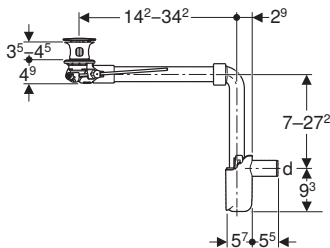

Geberit odvod za umivaonik, model koji šteti prostor, sa čepom izlivenog ventila koji se aktivira ručicom

Za umivaonike sa prelivom. Za umivaonike debljine 40 - 45 mm. Za ugradnju koja šteti prostor kod umivaonika sa bazom bez otvora za sifon. Kontrolisan kvalitet prema EN 274-3.

Element sadrži:

- priključno koleno 90° od PP-a
- ručica za aktiviranje
- naglavak manžetne od EPDM-a
- direktni samočisteći sifon
- poklopac ventila
- priključak za umivaonik

152.072.21.1

Ø 32

152.074.21.1

Ø 40

Poklopac ventila hrom sjajne boje