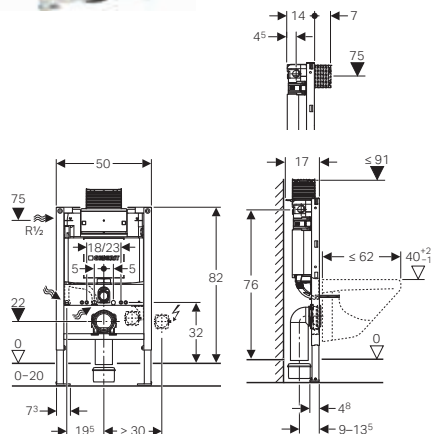

Geberit Duofix sanitarni montažni element za konzolnu WC šolju sa ugradnim vodokotličcem Omega, aktiviranje odozgo ili čeono, ugradna visina 82 cm

111.011.00.1

visina 82 cm

Za WC šolje dužine do 62 cm

Tipke linije Omega se naručuju posebno (str. 35)

Za univerzalnu ugradnju: obziđivanjem ili u suvomontažnu konstrukciju sa oblaganjem gipskartonskim pločama (18 ili 2 x 12,5 mm)

- ugradni vodokotlič Omega sa dvokoličinskom tehnikom ispiranja 3/6 l

Element sadrži:

- montažni čelični okvir □40/40, sa zaštitnim premazom plave Geberit boje
- ugradni vodokotlič izolovan od kondenzacije Omega
- noge podesive po visini 0-20 cm za ugradnju u profil UW50 ili UW75
- 2 šrafa sa maticama M12 koji nose konzolnu WC šolju
- univerzalni priključak vode 1/2" SN, sa ugrađenim ugaonim ventilom
- građevinsku zaštitu otvora revizije
- PE zidno izlivno koleno Ø 90/90 mm
- PE prelazni komad Ø 90/110 mm
- garnituru manžetni Ø 90 mm
- cevi za izradu priključka vode za tuš WC
- pričvrtni materijal
- set zvučne izolacije
- 2 ugaonika za pričvršćenje