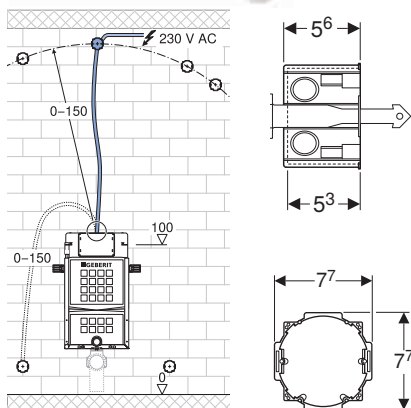

Ugradni set sa ugradnom kutijom, za Geberit DuoFresh modul

244.999.00.1

Element sadrži:

- poklopac ugradne kutije
- Ugradna kutija za otvor prečnika $\varnothing$ 76 mm
- Prazna cev dužine 1,7 m
- Čep
- Sigurnosna kopča