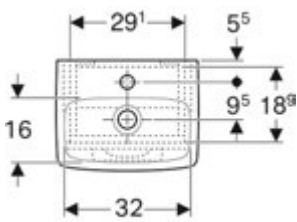

Geberit Selnova Square komplet, umivaonik za pranje ruku sa ormarićem, jedna vrata

Bočni, srednje visoki ormarić od troslojne iverice visoke gustine koja je otporna na vlagu isporučuje se u predmontiranom stanju. Vrata sa mehanizmom za prigušivanje. Strana graničnika levo ili desno.

Element sadrži:

- Ručka
- Materijal za pričvršćivanje

Boja: bela / lakirano, visoki sjaj

B = 33 cm **501.276.00.1**

Boja: orah hickory / melamin, struktura drveta

B = 33 cm **501.277.00.1**

Boja: lava / lakirano, mat

B = 33 cm **501.278.00.1**

Boja: orah hickory, svetli / melamin, struktura drveta

B = 33 cm **501.279.00.1**

H = 85 cm
T = 29,7 cm

Geberit Selnova Square komplet, umivaonik za pranje ruku sa ormarićem, jedna vrata

Umivaonik sa ormarićem za umivaonik. Ormarić od troslojne iverice visoke gustine koja je otporna na vlagu isporučuje se u predmontiranom stanju. Ormarić sa jednim vratima. Vrata sa mehanizmom za prigušivanje. Strana graničnika levo ili desno.

Element sadrži:

- Umivaonik
- Ormarić
- Ručka
- Materijal za pričvršćivanje

NOVO Boja: bela / lakirano, visoki sjaj

B = 36 cm **502.742.00.1**

B = 45 cm **502.746.00.1**

B = 50 cm **502.750.00.1**

Boja: orah hickory / melamin, struktura drveta

B = 36 cm **502.744.00.1**

B = 45 cm **502.748.00.1**

B = 50 cm **502.752.00.1**

Boja: lava / lakirano, mat

B = 36 cm **502.743.00.1**

B = 45 cm **502.747.00.1**

B = 50 cm **502.751.00.1**

Boja: orah hickory, svetli / melamin, struktura drveta

B = 36 cm **502.745.00.1**

B = 45 cm **502.749.00.1**

B = 50 cm **502.753.00.1**

H = 64,9 cm
T = 28 cm / 35 cm / 42 cm