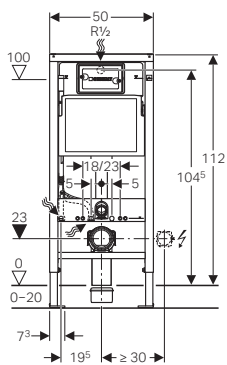

Element sadrži:

- montažni čelični okvir sa dodatnom gornjom prečkom, sa zaštitnim premazom plave Geberit boje
- predmontiran, ugradni vodokotlić Delta (UP100) izolovan od kondenzacije
- Delta50 tipka (boja tipke zavisi od šifre)
- noge podesive po visini 0-20 cm
- set za predzidnu montažu
- 2 šrafa za razmak koji nose građevinsku zaštitu ali i tipku!
- univerzalni priključak vode 1/2" SN, sa ugrađenim ugaonim ventilom
- građevinsku zaštitu otvora revizije od stiropora deb. 6 cm
- učvršćenje odvoda
- PE zidno odvodno koleno Ø 90/90 mm
- PE prelazni komad Ø 90/110 mm
- garnituru manžetni Ø 90 mm
- set zvučne izolacije
- materijal za pričvršćenje