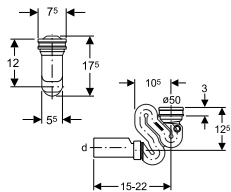

Geberit sifon za pisoar, vertikalni odvod

152.951.11.1

za pisoare sa horizontalnim odvodom

- za skriveni priključak pisoara sa vertikalnim odvodom Ø 50 mm

152.941.11.1

za pisoare sa vertikalnim odvodom, spiralni sifon