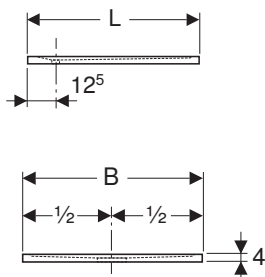

Mogućnost ugradnje sa Geberit ugradnim setom za tuš kade od kamene smole, str. 66-67

Tuš kada Geberit Sestra

Tuš kada izrađena od kamene smole. Za ugradnju unutar zgrada, za upotrebu kao površina za tuširanje u visini poda ili za povišenu ugradnju do 4 cm iznad gotovog poda.

Za podne konstrukcije sa nogicama tuš kade do gornje ivice gotovog poda 10 - 25 cm. Strukturirana površina sa odvodom u obliku tuš kanalice Geberit CleanLine. Razred otpornosti na klizanje u skladu sa NF: PN 24 (DIN: razred C). Ispunjava zahteve u skladu sa EN 14527, klasa 1.

B x L	Boja: siva
70 x 90 cm	550.212.00.2
70 x 100 cm	550.213.00.2
70 x 120 cm	550.214.00.2
70 x 140 cm	550.215.00.2
70 x 160 cm	550.216.00.2
70 x 170 cm	550.217.00.2
80 x 80 cm	550.291.00.2
80 x 100 cm	550.262.00.2
80 x 120 cm	550.264.00.2
80 x 140 cm	550.266.00.2
80 x 160 cm	550.268.00.2
90 x 90 cm	550.260.00.2
90 x 100 cm	550.263.00.2
90 x 120 cm	550.265.00.2
90 x 140 cm	550.267.00.2
90 x 160 cm	550.269.00.2

B x L	Boja: bela	B x L	Boja: grafit
70 x 90 cm	550.202.00.2	70 x 90 cm	550.222.00.2
70 x 100 cm	550.203.00.2	70 x 100 cm	550.223.00.2
70 x 120 cm	550.204.00.2	70 x 120 cm	550.224.00.2
70 x 140 cm	550.205.00.2	70 x 140 cm	550.225.00.2
70 x 160 cm	550.206.00.2	70 x 160 cm	550.226.00.2
70 x 170 cm	550.207.00.2	70 x 170 cm	550.227.00.2
80 x 80 cm	550.290.00.2	80 x 80 cm	550.292.00.2
80 x 100 cm	550.252.00.2	80 x 100 cm	550.272.00.2
80 x 120 cm	550.254.00.2	80 x 120 cm	550.274.00.2
80 x 140 cm	550.256.00.2	80 x 140 cm	550.276.00.2
80 x 160 cm	550.258.00.2	80 x 160 cm	550.278.00.2
90 x 90 cm	550.250.00.2	90 x 90 cm	550.270.00.2
90 x 100 cm	550.253.00.2	90 x 100 cm	550.273.00.2
90 x 120 cm	550.255.00.2	90 x 120 cm	550.275.00.2
90 x 140 cm	550.257.00.2	90 x 140 cm	550.277.00.2
90 x 160 cm	550.259.00.2	90 x 160 cm	550.279.00.2