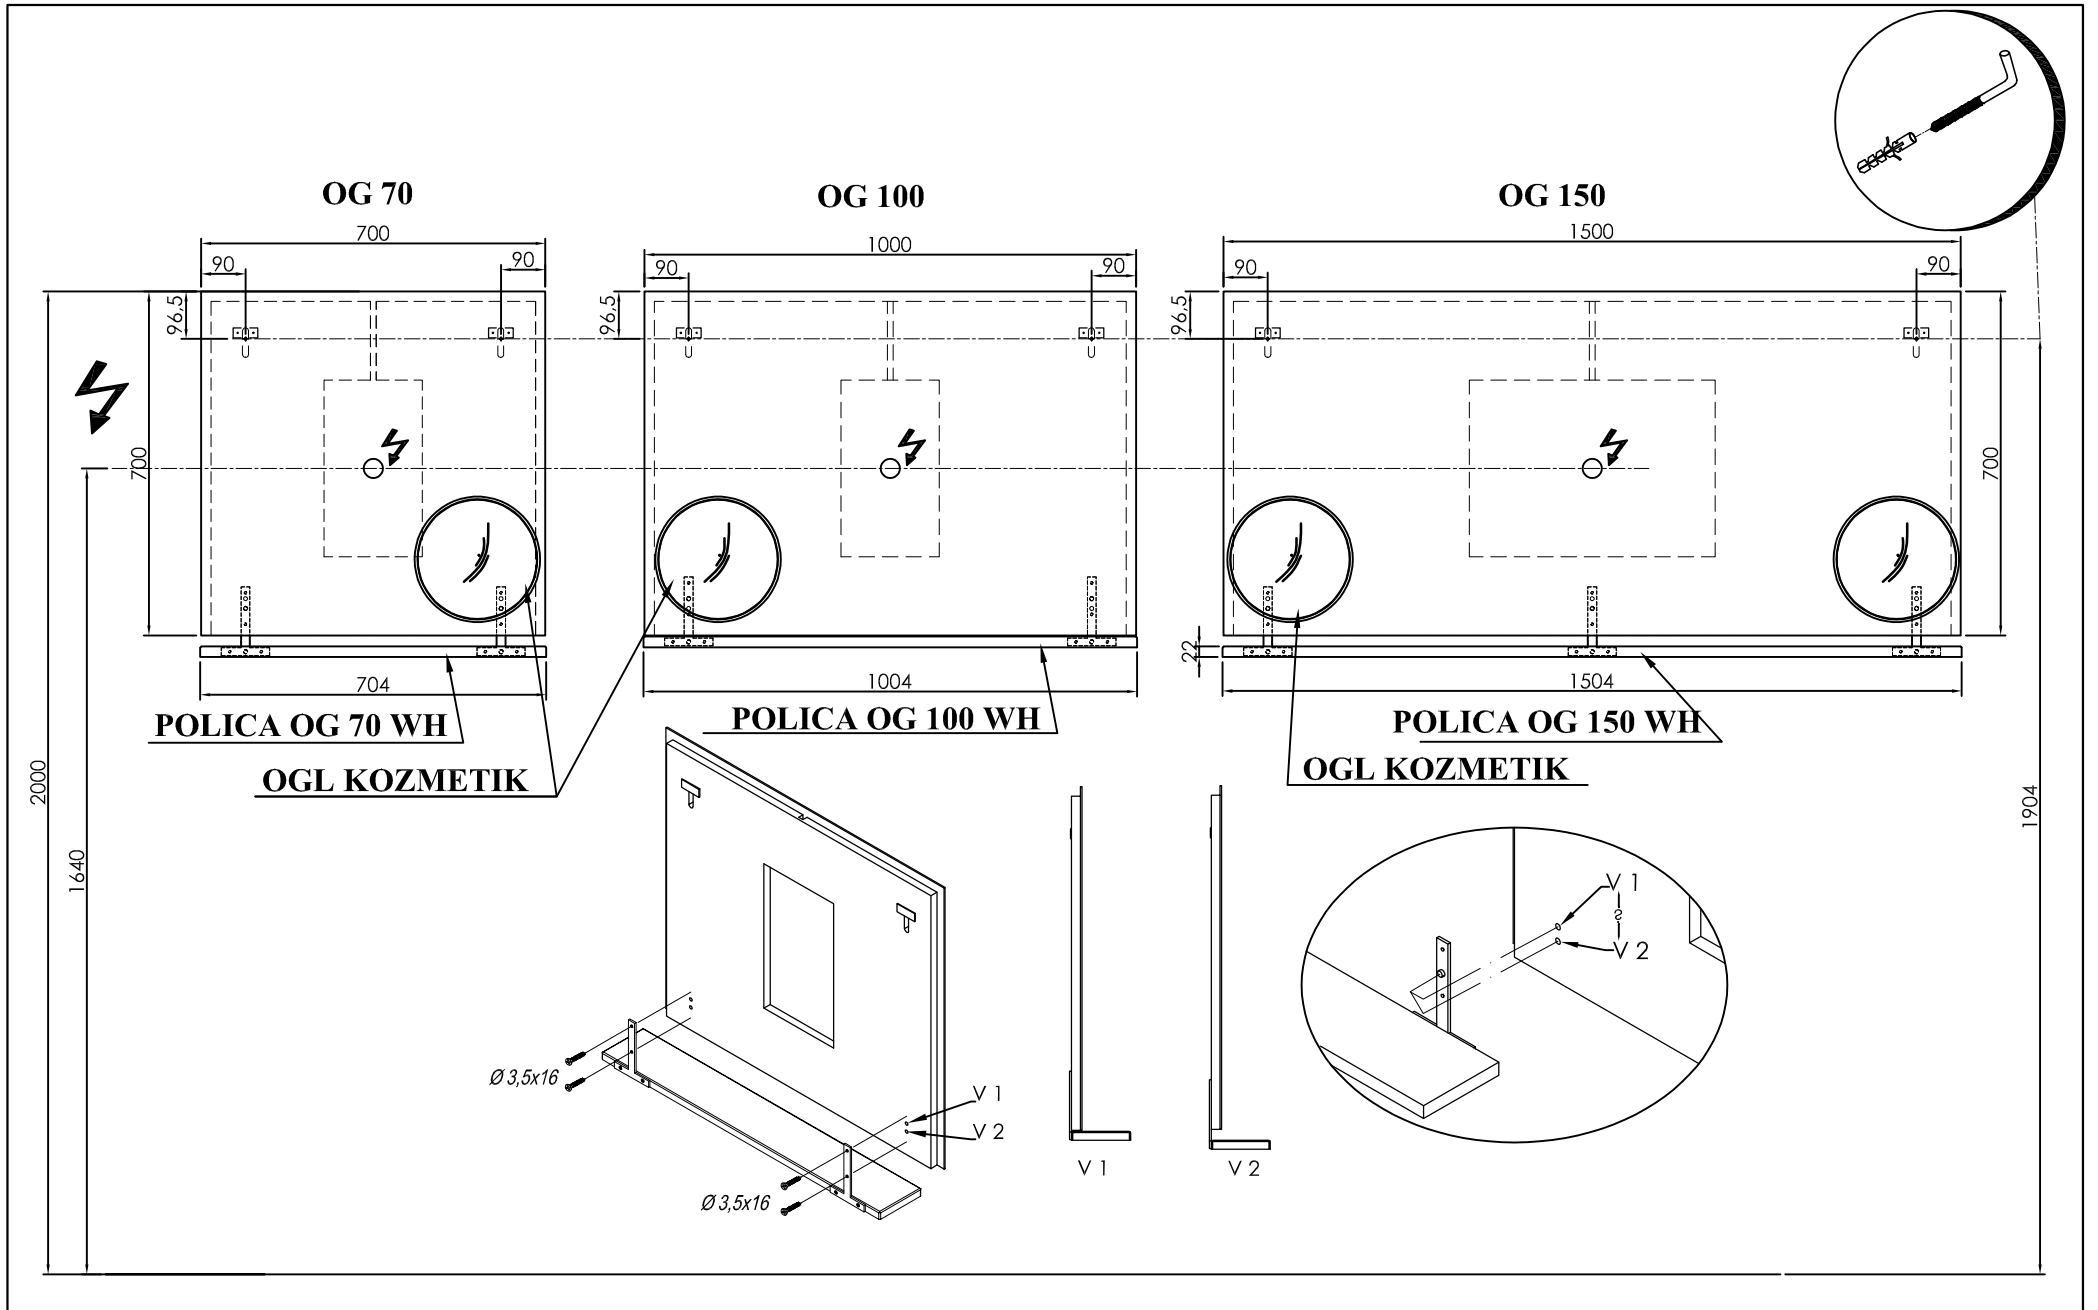

OG 60 - LED, T
ogledalo z LED lučjo

OG 80 - LED, T
ogledalo z LED lučjo