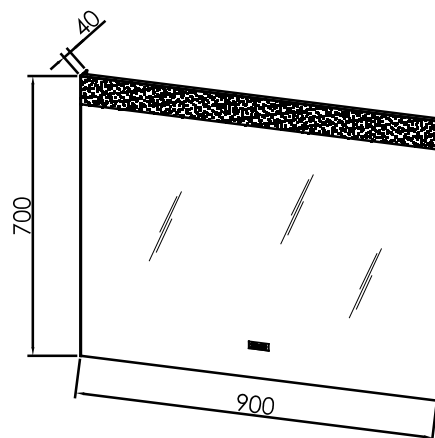

OG 80 - LED, T
ogledalo z LED lučjo

OG 100 - LED, T
ogledalo z LED lučjo

**SAMOSTOJNA OGLEDALA Z LED LUČJO
OG 60, 80, 100**

OG 60 - LED, IR, DIM, C
ogledalo z LED lučjo in uro

OG 80 - LED, IR, DIM, C
ogledalo z LED lučjo in uro