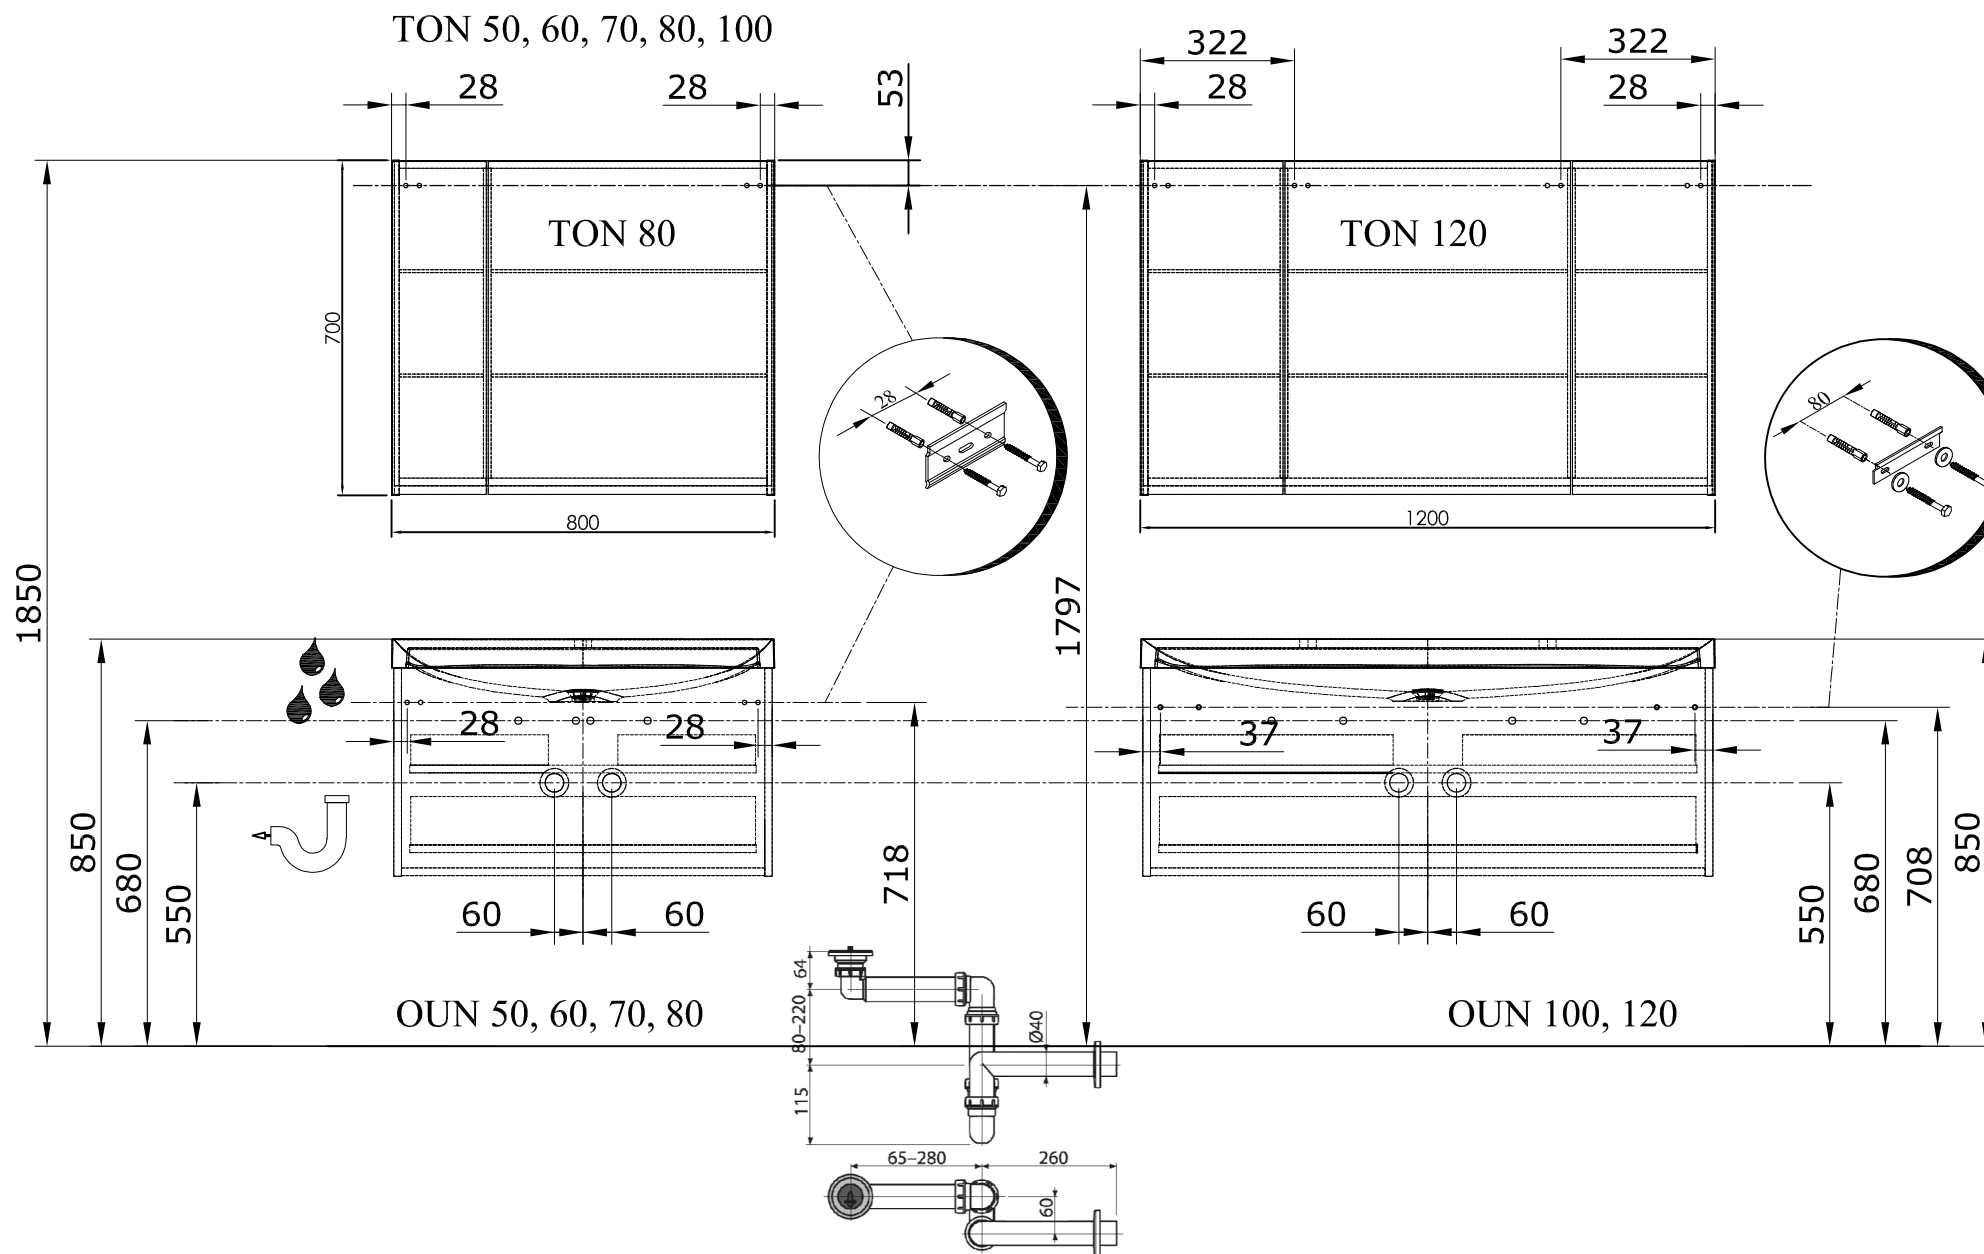

**SIFON SE PRILAGA
WITH SIPHON**

**NAOMI
OUN**

TON 50 WH
TON 50 NW
TON 50 DC

TON 60 WH
TON 60 NW
TON 60 DC

TON 70 WH
TON 70 NW
TON 70 DC

TON 80 WH
TON 80 NW
TON 80 DC

TON 100 WH
TON 100 NW
TON 100 DC

TON 120 WH
TON 120 NW
TON 120 DC

NAOMI
TON

**N 1501 WH
N 1501 NW
N 1501 DC**

**N 1501/790 WH
N 1501/790 NW
N 1501/790 DC**

**ON 40 WH
ON 40 NW
ON 40 DC**

**ON 60 WH
ON 60 NW
ON 60 DC**

NAOMI

N 1501, 1501/790, ON 40, 60

N 1500/30 WH
N 1500/30 NW
N 1500/30 DC