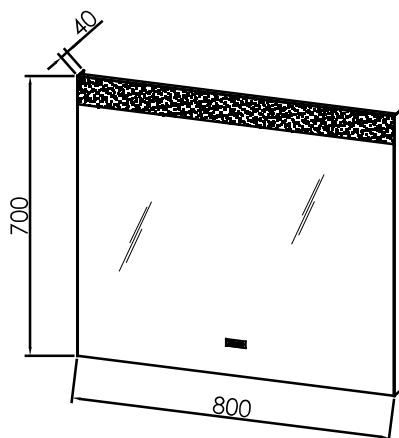

OG 80 - LED, T
ogledalo z LED lučjo

OG 100 - LED, T
ogledalo z LED lučjo

**SAMOSTOJNA OGLEDALA Z LED LUČJO
OG 60, 80, 100**

OG 60 - LED, IR, DIM, C
ogledalo z LED lučjo in uro

OG 80 - LED, IR, DIM, C
ogledalo z LED lučjo in uro

OG 90 - LED, IR, DIM, C
ogledalo z LED lučjo in uro

OG 100 - LED, IR, DIM, C
ogledalo z LED lučjo in uro

OG 120 - LED, IR, DIM, C
ogledalo z LED lučjo in uro

SAMOSTOJNA OGLEDALA Z LED LUČJO IN URO
OG 60, 80, 90, 100, 120