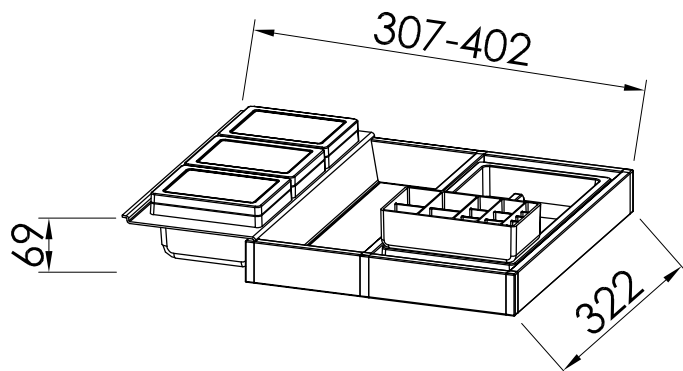

LUČ 500 BL LED

LUČ 700 BL LED

LUČ 500 BL box-LED, SW, S

LUČ 700 BL box-LED, SW, S

LUČ 300 - LED 4,5 W

LUČ 500 - LED 7 W , SW, S

SAMOSTOJNE LUČI

ORGANIZATOR PREDALA ZG. 350 - PRI OUN 120
DRAWER ORGANIZER UPPER 350 - FOR OUN 120