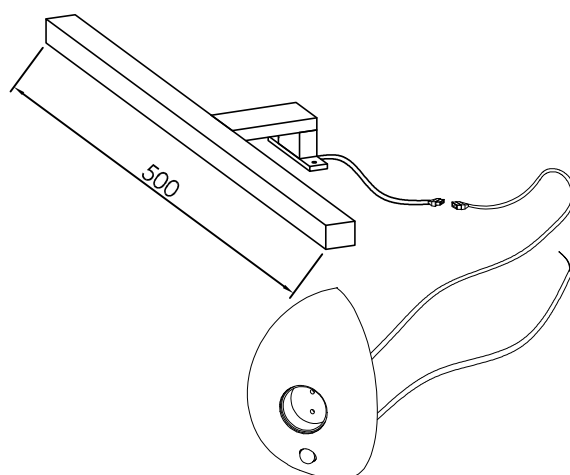

OG 80 - LED, T
ogledalo z LED lučjo

OG 100 - LED, T
ogledalo z LED lučjo

**SAMOSTOJNA OGLEDALA Z LED LUČJO
OG 60, 80, 100**

OG 60 - LED, IR, DIM, C
ogledalo z LED lučjo in uro

OG 80 - LED, IR, DIM, C
ogledalo z LED lučjo in uro

OG 90 - LED, IR, DIM, C
ogledalo z LED lučjo in uro

OG 100 - LED, IR, DIM, C
ogledalo z LED lučjo in uro

OG 120 - LED, IR, DIM, C
ogledalo z LED lučjo in uro

SAMOSTOJNA OGLEDALA Z LED LUČJO IN URO
OG 60, 80, 90, 100, 120

LUČ 500 BL LED

LUČ 700 BL LED

LUČ 500 BL box-LED, SW, S

LUČ 700 BL box-LED, SW, S

LUČ 300 - LED 4,5 W

LUČ 500 - LED 7 W , SW, S

SAMOSTOJNE LUČI

ORGANIZATOR PREDALA ZG. 350 - PRI OUN 120
DRAWER ORGANIZER UPPER 350 - FOR OUN 120

ORGANIZATOR PREDALA SPOD. 350
DRAWER ORGANIZER BOTTOM 350

ORGANIZATORJI PREDALA
DRAWER ORGANIZER