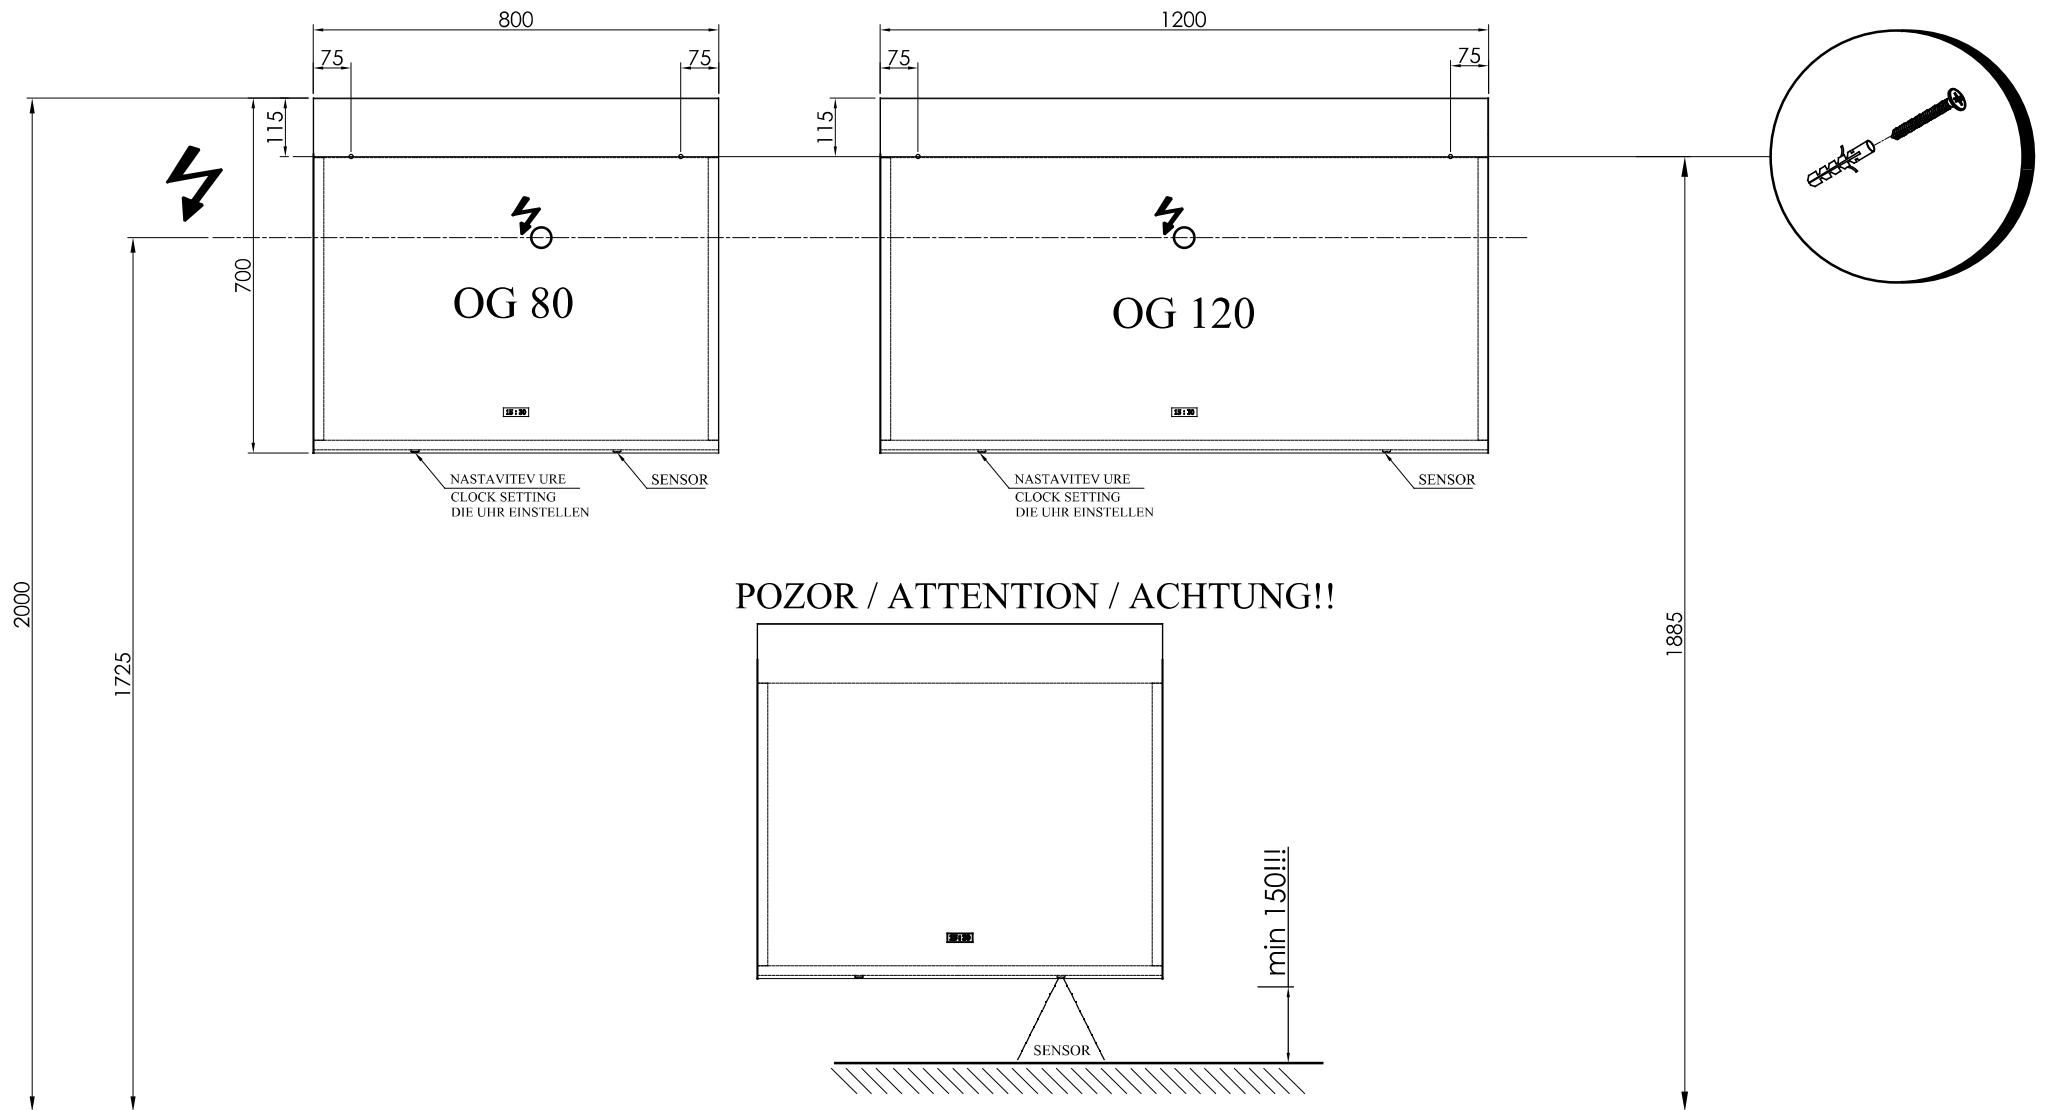

OG 80 - LED, T
ogledalo z LED lučjo

OG 100 - LED, T
ogledalo z LED lučjo

**SAMOSTOJNA OGLEDALA Z LED LUČJO
OG 60, 80, 100**

OG 60 - LED, IR, DIM, C
ogledalo z LED lučjo in uro

OG 80 - LED, IR, DIM, C
ogledalo z LED lučjo in uro

OG 90 - LED, IR, DIM, C
ogledalo z LED lučjo in uro

OG 100 - LED, IR, DIM, C
ogledalo z LED lučjo in uro

OG 120 - LED, IR, DIM, C
ogledalo z LED lučjo in uro

SAMOSTOJNA OGLEDALA Z LED LUČJO IN URO
OG 60, 80, 90, 100, 120