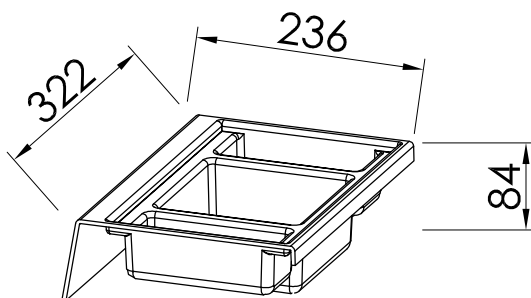

LUČ 500 BL LED

LUČ 700 BL LED

LUČ 500 BL box-LED, SW, S

LUČ 700 BL box-LED, SW, S

LUČ 300 - LED 4,5 W

LUČ 500 - LED 7 W , SW, S

SAMOSTOJNE LUČI

ORGANIZATOR PREDALA ZG. 350 - PRI OUN 120
DRAWER ORGANIZER UPPER 350 - FOR OUN 120