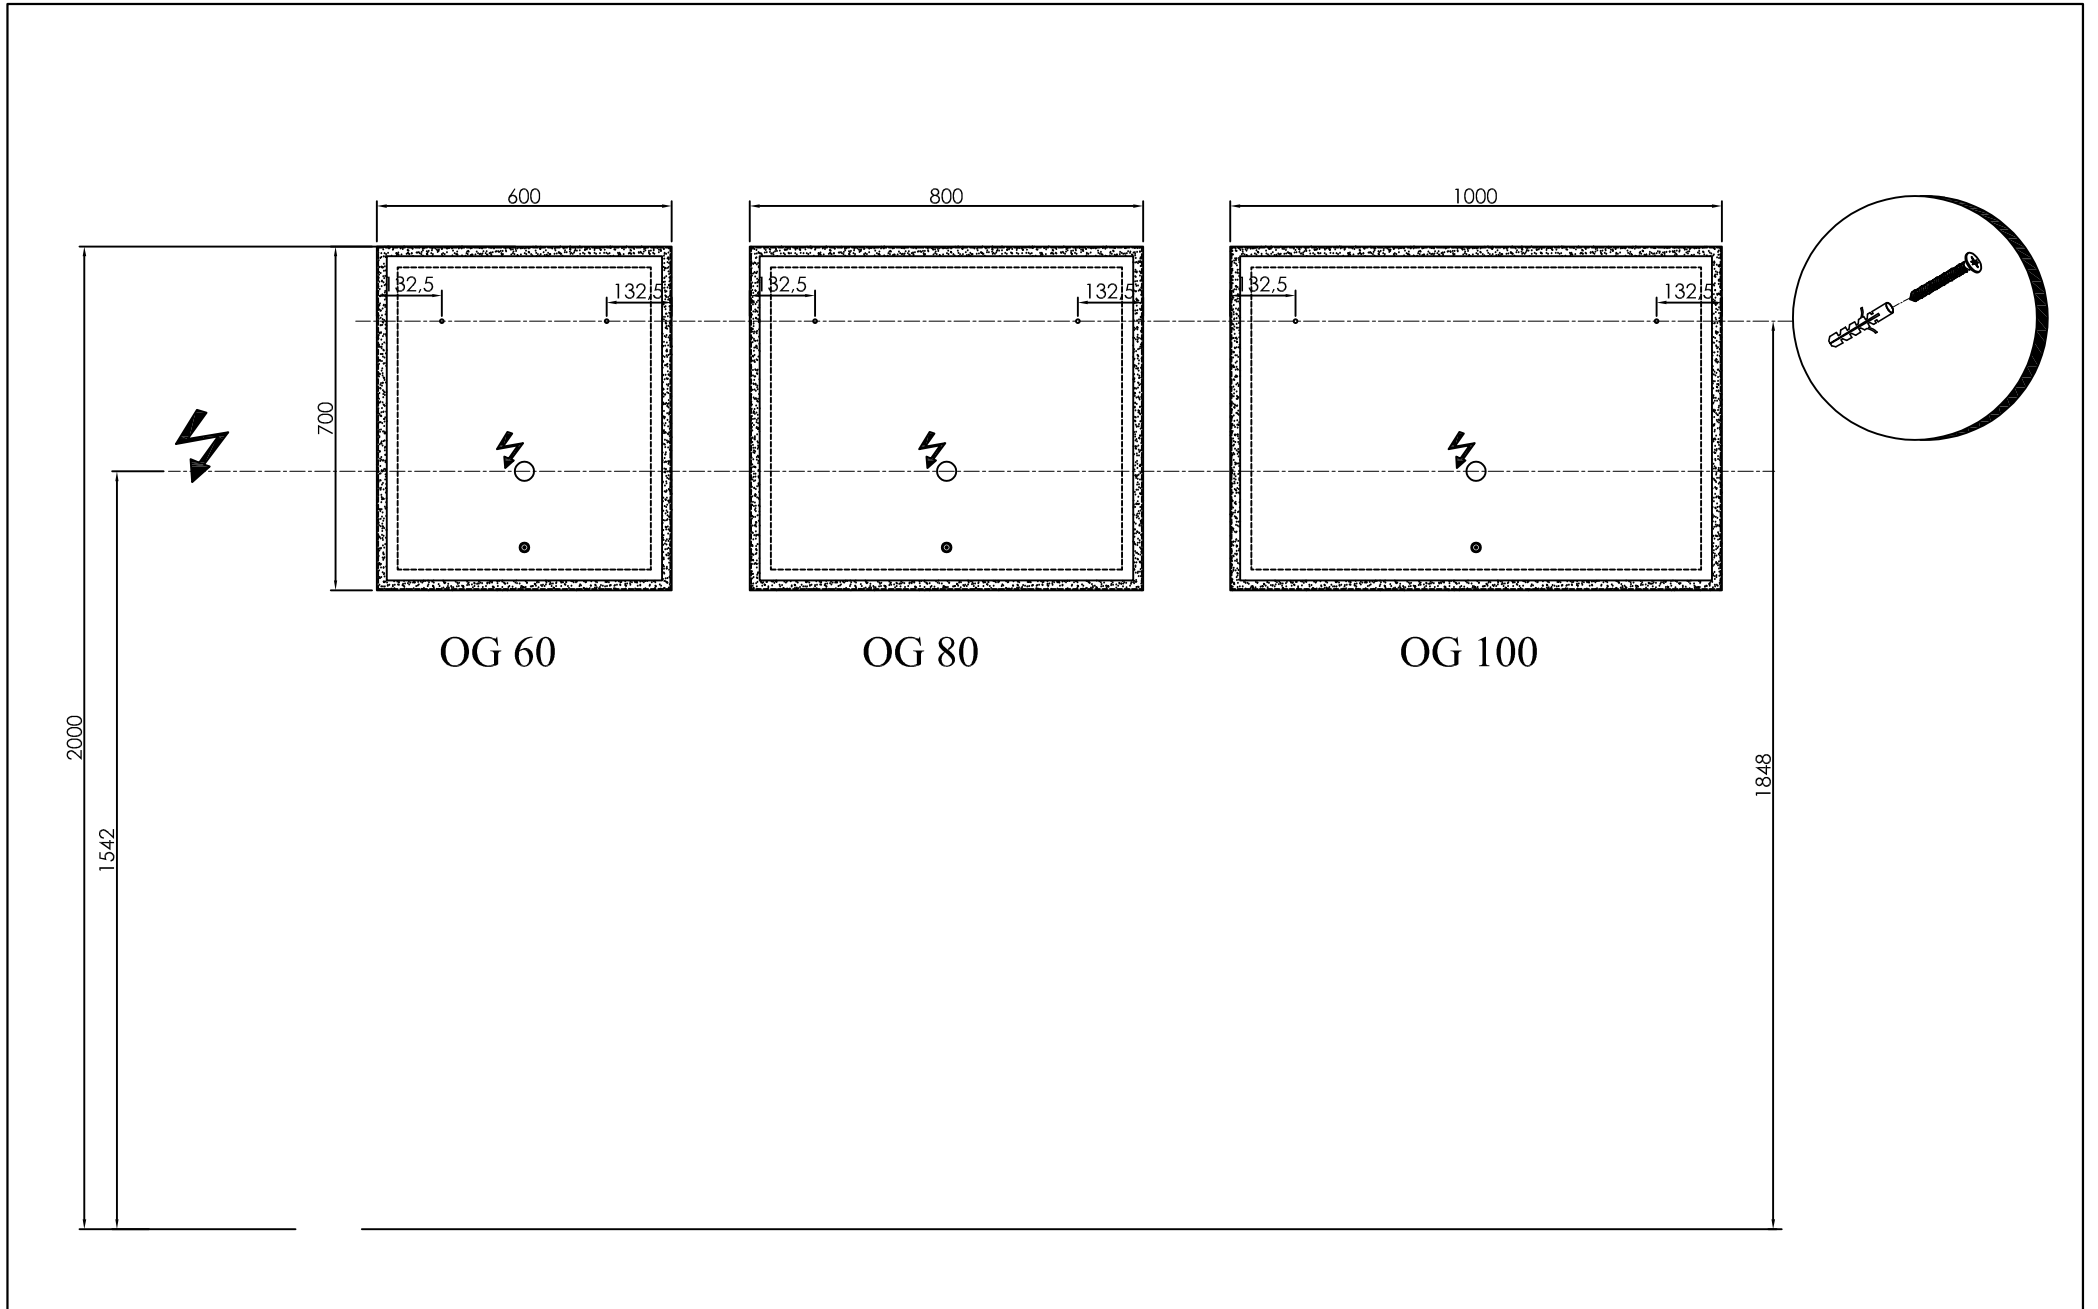

OG 80 - LED, T
ogledalo z LED lučjo

OG 100 - LED, T
ogledalo z LED lučjo

**SAMOSTOJNA OGLEDALA Z LED LUČJO
OG 60, 80, 100**

OG 60 - LED, IR, DIM, C
ogledalo z LED lučjo in uro

OG 80 - LED, IR, DIM, C
ogledalo z LED lučjo in uro