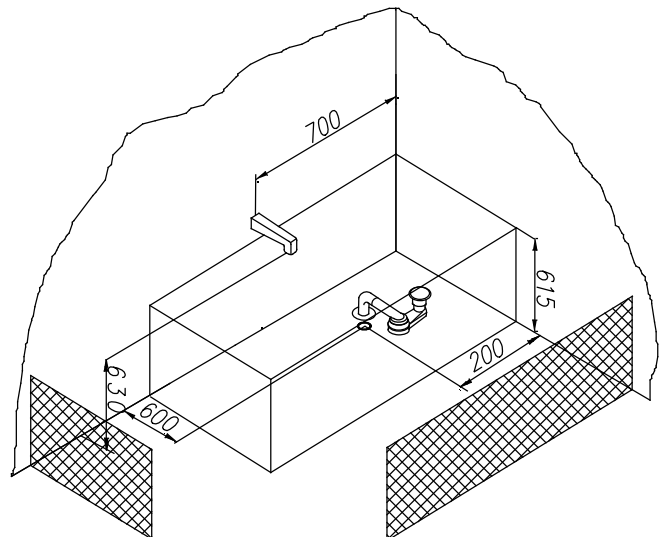

155 L

VOLUMEN
VOLUMEN
VOLUME
VOLUMEN

20 kg

TEŽA
TEŽINA
WEIGHT
GEWICHT

290 kg

MAX. OBREMENITEV
MAX. OBTEREČENJE
MAX. LOAD
MAX. BELASTUNG

295 kg/m²

OBREMENITEV TAL
OBTEREČENJE PODA
FLOOR LOAD
BODENBELASTUNG

- Prostor za odtok Ø 50 mm
- Mjesto za odtok Ø 50 mm
- Drain spot Ø 50mm
- Abflussplatz Ø 50 mm

- Opcija-obloga
- Opcija-obloga
- Panel - option
- Möglichkeit - Schürze

priporočilo za vgradnjo
preporuka za ugradnju
installation recommendation
Einbauempfehlung