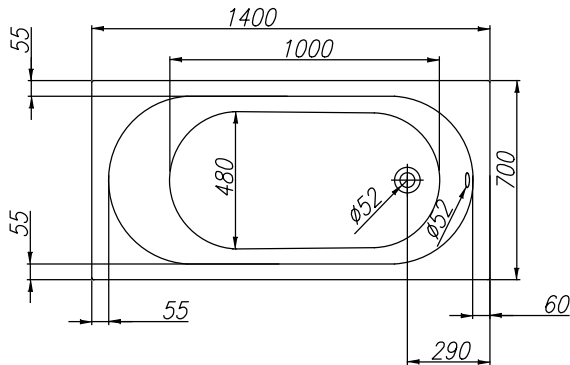

*Tamia 140x70*

PREDINSTALACIJA  
PREINSTALLATION  
VORINSTALLATION

155 L

**VOLUMEN**  
**VOLUMEN**  
**VOLUME**  
**VOLUMEN**

20 kg

**TEŽA**  
**TEŽINA**  
**WEIGHT**  
**GEWICHT**

290 kg

**MAX. OBREMENITEV**  
**MAX. OBTEREČENJE**  
**MAX. LOAD**  
**MAX. BELASTUNG**

295 kg/m<sup>2</sup>

**OBREMENITEV TAL**  
**OBTEREČENJE PODA**  
**FLOOR LOAD**  
**BODENBELASTUNG**

- Prostor za odtok Ø 50 mm
- Mjesto za odtok Ø 50 mm
- Drain spot Ø 50mm
- Abflussplatz Ø 50 mm

- Opcija-obloga
- Opcija-obloga
- Panel - option
- Möglichkeit - Schürze