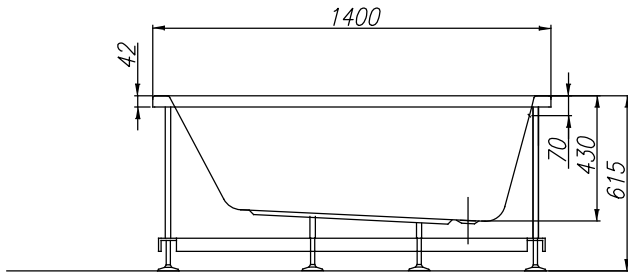

*Tamia 140x70*

PREDINSTALACIJA  
PREINSTALLATION  
VORINSTALLATION

155 L

**VOLUMEN**  
**VOLUMEN**  
**VOLUME**  
**VOLUMEN**

20 kg

**TEŽA**  
**TEŽINA**  
**WEIGHT**  
**GEWICHT**

290 kg

**MAX. OBREMENITEV**  
**MAX. OBTEREČENJE**  
**MAX. LOAD**  
**MAX. BELASTUNG**

295 kg/m<sup>2</sup>

**OBREMENITEV TAL**  
**OBTEREČENJE PODA**  
**FLOOR LOAD**  
**BODENBELASTUNG**

- Prostor za odtok Ø 50 mm
- Mjesto za odtok Ø 50 mm
- Drain spot Ø 50mm
- Abflussplatz Ø 50 mm

- Opcija-obloga
- Opcija-obloga
- Panel - option
- Möglichkeit - Schürze