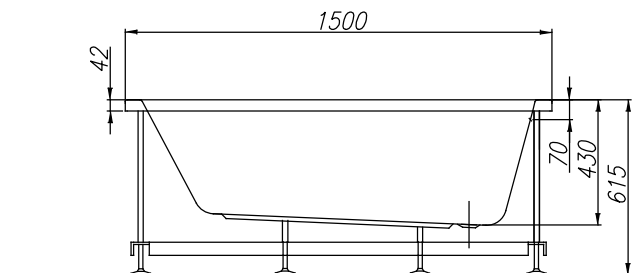

Tamia 150x70

PREDINSTALACIJA
PREINSTALLATION
VORINSTALLATION

170 L

VOLUMEN
VOLUMEN
VOLUME
VOLUMEN

22 kg

TEŽA
TEŽINA
WEIGHT
GEWICHT

310 kg

MAX. OBREMENITEV
MAX. OBTEREČENJE
MAX. LOAD
MAX. BELASTUNG

295 kg/m²

OBREMENITEV TAL
OBTEREČENJE PODA
FLOOR LOAD
BODENBELASTUNG

- Prostor za odtok Ø 50 mm
- Mjesto za odtok Ø 50 mm
- Drain spot Ø 50mm
- Abflussplatz Ø 50 mm

- Opcija-obloga
- Opcija-obloga
- Panel - option
- Möglichkeit - Schürze