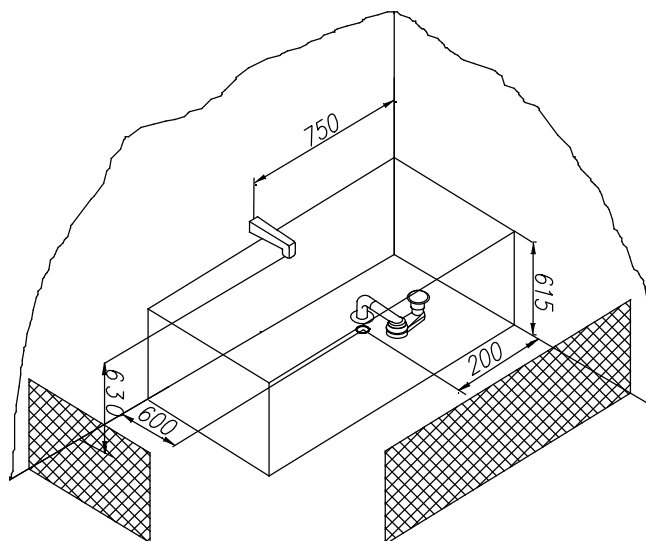

170 L

VOLUMEN
VOLUMEN
VOLUME
VOLUMEN

22 kg

TEŽA
TEŽINA
WEIGHT
GEWICHT

310 kg

MAX. OBREMENITEV
MAX. OBTEREČENJE
MAX. LOAD
MAX. BELASTUNG

295 kg/m²

OBREMENITEV TAL
OBTEREČENJE PODA
FLOOR LOAD
BODENBELASTUNG

- Prostor za odtok Ø 50 mm
- Mjesto za odtok Ø 50 mm
- Drain spot Ø 50mm
- Abflussplatz Ø 50 mm

- Opcija-obloga
- Opcija-obloga
- Panel - option
- Möglichkeit - Schürze

priporočilo za vgradnjo
preporuka za ugradnju
installation recommendation
Einbauempfehlung