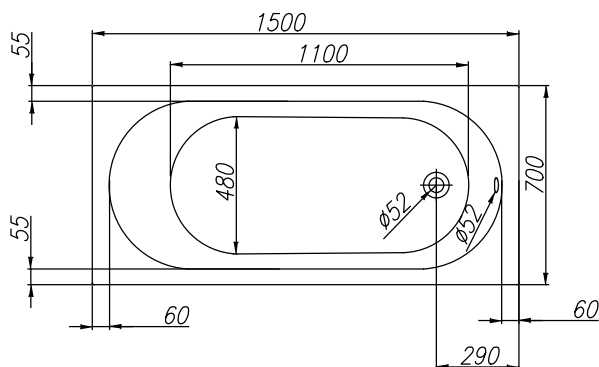

Tamia 150x70

PREDINSTALACIJA
PREINSTALLATION
VORINSTALLATION

170 L

VOLUMEN
VOLUMEN
VOLUME
VOLUMEN

22 kg

TEŽA
TEŽINA
WEIGHT
GEWICHT

310 kg

MAX. OBREMENITEV
MAX. OBTEREČENJE
MAX. LOAD
MAX. BELASTUNG

295 kg/m²

OBREMENITEV TAL
OBTEREČENJE PODA
FLOOR LOAD
BODENBELASTUNG

- Prostor za odtok Ø 50 mm
- Mjesto za odtok Ø 50 mm
- Drain spot Ø 50mm
- Abflussplatz Ø 50 mm

- Opcija-obloga
- Opcija-obloga
- Panel - option
- Möglichkeit - Schürze