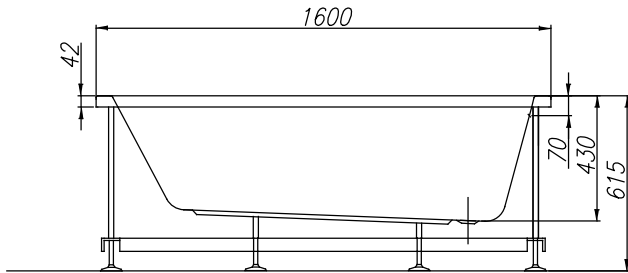

*Tamia 160x70*

PREDINSTALACIJA  
PREINSTALLATION  
VORINSTALLATION

180 L

**VOLUMEN**  
**VOLUMEN**  
**VOLUME**  
**VOLUMEN**

24 kg

**TEŽA**  
**TEŽINA**  
**WEIGHT**  
**GEWICHT**

320 kg

**MAX. OBREMENITEV**  
**MAX. OBTEREČENJE**  
**MAX. LOAD**  
**MAX. BELASTUNG**

290 kg/m<sup>2</sup>

**OBREMENITEV TAL**  
**OBTEREČENJE PODA**  
**FLOOR LOAD**  
**BODENBELASTUNG**

- Prostor za odtok Ø 50 mm
- Mjesto za odtok Ø 50 mm
- Drain spot Ø 50mm
- Abflussplatz Ø 50 mm

- Opcija-obloga
- Opcija-obloga
- Panel - option
- Möglichkeit - Schürze