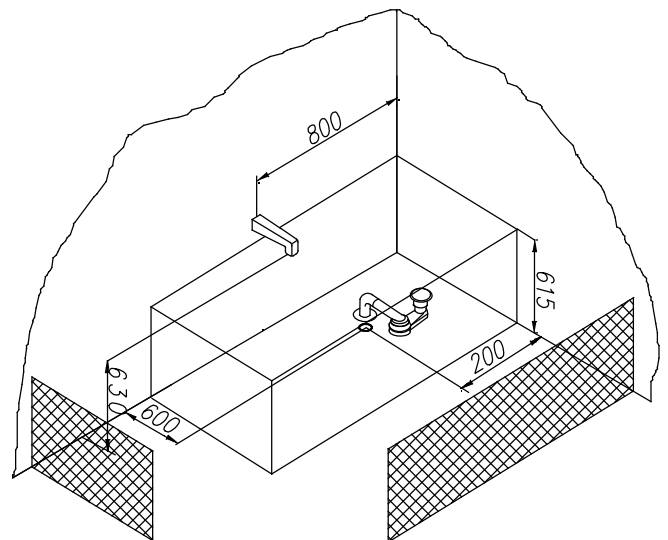

180 L

VOLUMEN
VOLUMEN
VOLUME
VOLUMEN

24 kg

TEŽA
TEŽINA
WEIGHT
GEWICHT

320 kg

MAX. OBREMENITEV
MAX. OBTEREČENJE
MAX. LOAD
MAX. BELASTUNG

290 kg/m²

OBREMENITEV TAL
OBTEREČENJE PODA
FLOOR LOAD
BODENBELASTUNG

- Prostor za odtok Ø 50 mm
- Mjesto za odtok Ø 50 mm
- Drain spot Ø 50mm
- Abflussplatz Ø 50 mm

- Opcija-obloga
- Opcija-obloga
- Panel - option
- Möglichkeit - Schürze

priporočilo za vgradnjo
preporuka za ugradnju
installation recommendation
Einbauempfehlung