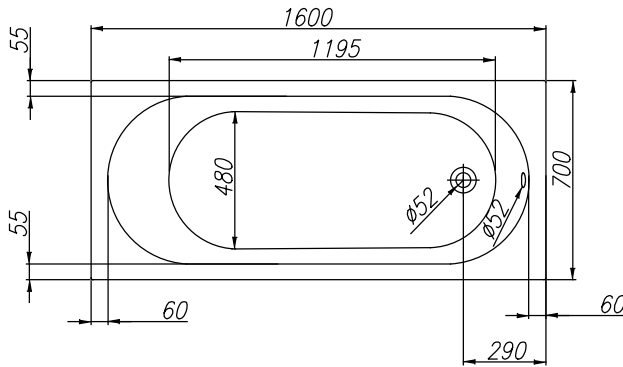

*Tamia 160x70*

PREDINSTALACIJA  
PREINSTALLATION  
VORINSTALLATION

180 L

**VOLUMEN**  
**VOLUMEN**  
**VOLUME**  
**VOLUMEN**

24 kg

**TEŽA**  
**TEŽINA**  
**WEIGHT**  
**GEWICHT**

320 kg

**MAX. OBREMENITEV**  
**MAX. OBTEREČENJE**  
**MAX. LOAD**  
**MAX. BELASTUNG**

290 kg/m<sup>2</sup>

**OBREMENITEV TAL**  
**OBTEREČENJE PODA**  
**FLOOR LOAD**  
**BODENBELASTUNG**

- Prostor za odtok Ø 50 mm
- Mjesto za odtok Ø 50 mm
- Drain spot Ø 50mm
- Abflussplatz Ø 50 mm

- Opcija-obloga
- Opcija-obloga
- Panel - option
- Möglichkeit - Schürze