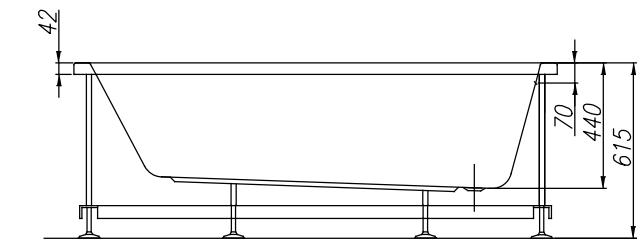

*Tamia 170x70*

PREDINSTALACIJA  
PREINSTALLATION  
VORINSTALLATION

215 L

**VOLUMEN**  
**VOLUMEN**  
**VOLUME**  
**VOLUMEN**

25 kg

**TEŽA**  
**TEŽINA**  
**WEIGHT**  
**GEWICHT**

355 kg

**MAX. OBREMENITEV**  
**MAX. OBTEREČENJE**  
**MAX. LOAD**  
**MAX. BELASTUNG**

300 kg/m<sup>2</sup>

**OBREMENITEV TAL**  
**OBTEREČENJE PODA**  
**FLOOR LOAD**  
**BODENBELASTUNG**

- Prostor za odtok Ø 50 mm
- Mjesto za odtok Ø 50 mm
- Drain spot Ø 50mm
- Abflussplatz Ø 50 mm

- Opcija-obloga
- Opcija-obloga
- Panel - option
- Möglichkeit - Schürze