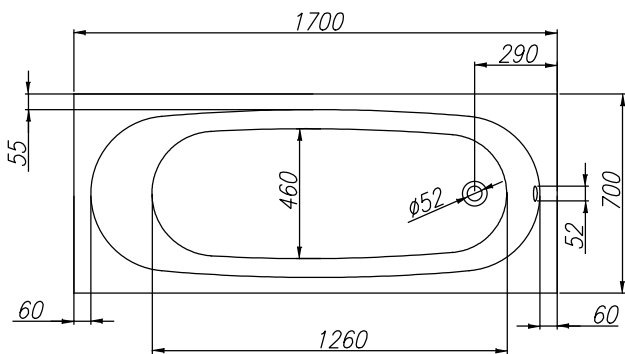

*Tamia 170x70*

PREDINSTALACIJA  
PREINSTALLATION  
VORINSTALLATION

215 L

**VOLUMEN**  
**VOLUMEN**  
**VOLUME**  
**VOLUMEN**

25 kg

**TEŽA**  
**TEŽINA**  
**WEIGHT**  
**GEWICHT**

355 kg

**MAX. OBREMENITEV**  
**MAX. OBTEREČENJE**  
**MAX. LOAD**  
**MAX. BELASTUNG**

300 kg/m<sup>2</sup>

**OBREMENITEV TAL**  
**OBTEREČENJE PODA**  
**FLOOR LOAD**  
**BODENBELASTUNG**

- Prostor za odtok Ø 50 mm
- Mjesto za odtok Ø 50 mm
- Drain spot Ø 50mm
- Abflussplatz Ø 50 mm

- Opcija-obloga
- Opcija-obloga
- Panel - option
- Möglichkeit - Schürze