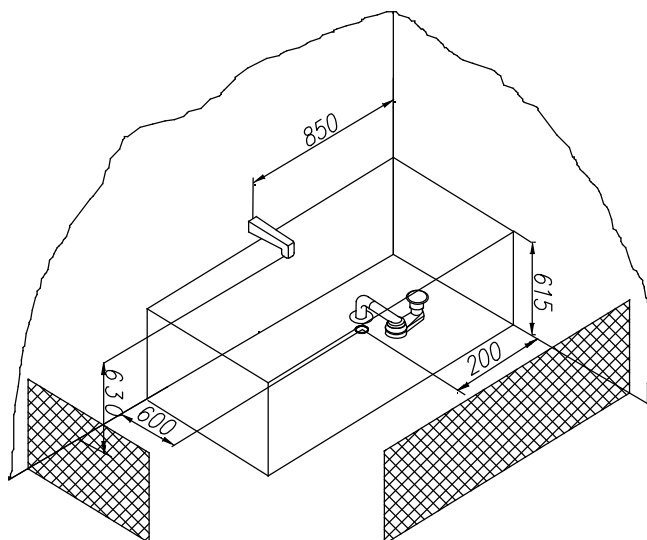

215 L

VOLUMEN
VOLUMEN
VOLUME
VOLUMEN

25 kg

TEŽA
TEŽINA
WEIGHT
GEWICHT

355 kg

MAX. OBREMENITEV
MAX. OBTEREČENJE
MAX. LOAD
MAX. BELASTUNG

300 kg/m²

OBREMENITEV TAL
OBTEREČENJE PODA
FLOOR LOAD
BODENBELASTUNG

- Prostor za odtok Ø 50 mm
- Mjesto za odtok Ø 50 mm
- Drain spot Ø 50mm
- Abflussplatz Ø 50 mm

- Opcija-obloga
- Opcija-obloga
- Panel - option
- Möglichkeit - Schürze

priporočilo za vgradnjo
preporuka za ugradnjo
installation recommendation
Einbauempfehlung