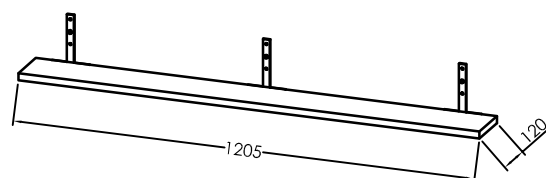

POLICA OG 70 WH

POLICA OG 80 WH

POLICA OG 90 WH

POLICA OG 100 WH

POLICA OG 120 WH

POLICA OG 150 WH

**SAMOSTOJNA OGLEDALA
POLICE OG**

OG 60 - LED, IR, DIM, CCT, C
ogledalo z LED lučjo in uro