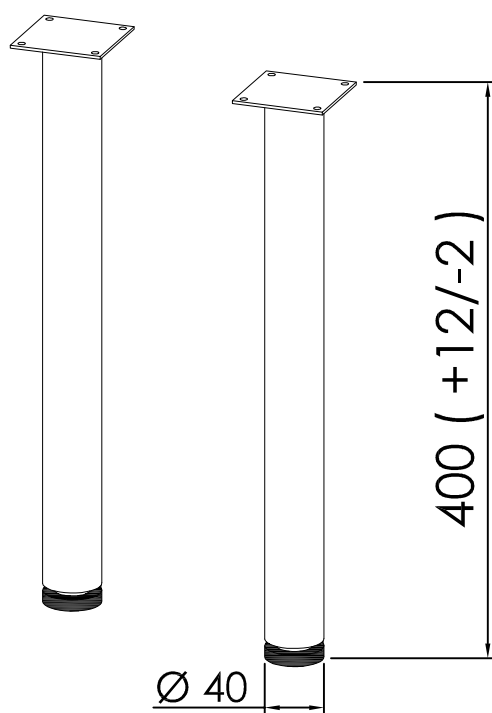

OG 80 - LED, IR, DIM, CCT, C
ogledalo z LED lučjo in uro

OG 90 - LED, IR, DIM, CCT, C
ogledalo z LED lučjo in uro

OG 100 - LED, IR, DIM, CCT, C
ogledalo z LED lučjo in uro

OG 120 - LED, IR, DIM, CCT, C
ogledalo z LED lučjo in uro

SAMOSTOJNA OGLEDALA Z LED LUČJO IN URO
OG 60, 80, 90, 100, 120

OG 60 - LED, T
ogledalo z LED lučjo

OG 80 - LED, T
ogledalo z LED lučjo

OG 100 - LED, T
ogledalo z LED lučjo

**SAMOSTOJNA OGLEDALA Z LED LUČJO
OG 60, 80, 100**

LUČ 500 BL LED

LUČ 700 BL LED

LUČ 300 - LED 4,5 W

SAMOSTOJNE LUČI

ORGANIZATOR PREDALA ZG. 350 - PRI OA 100,120
DRAWER ORGANIZER UPPER 350 - FOR OA 100,120

ORGANIZATOR PREDALA SPOD. 350
DRAWER ORGANIZER BOTTOM 350

ORGANIZATORJI PREDALA
DRAWER ORGANIZER

NOGICE POHIŠTVENE
H=400 mm