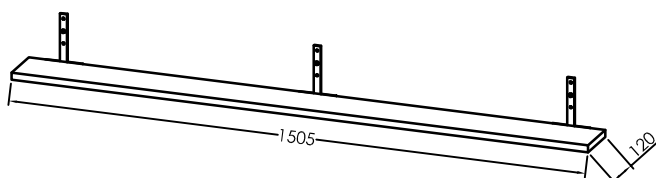

POLICA OG 70 WH

POLICA OG 80 WH

POLICA OG 90 WH

POLICA OG 100 WH

POLICA OG 120 WH

POLICA OG 150 WH

**SAMOSTOJNA OGLEDALA
POLICE OG**

OG 60 - LED, IR, DIM, CCT, C
ogledalo z LED lučjo in uro