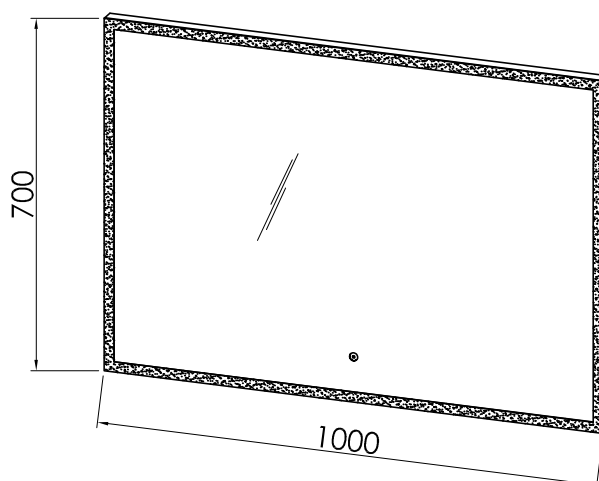

SAMOSTOJNA OGLEDALA Z LED LUČJO IN URO
OG 60, 80, 90, 100, 120

OG 60 - LED, T
ogledalo z LED lučjo

OG 80 - LED, T
ogledalo z LED lučjo

OG 100 - LED, T
ogledalo z LED lučjo

**SAMOSTOJNA OGLEDALA Z LED LUČJO
OG 60, 80, 100**