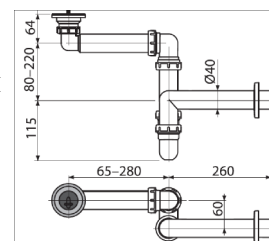

ZGORNJI DEL SIFONA
PRILOŽEN PRI SKLEDAH
UPPER PART OF THE SIPHON
WITH BASIN