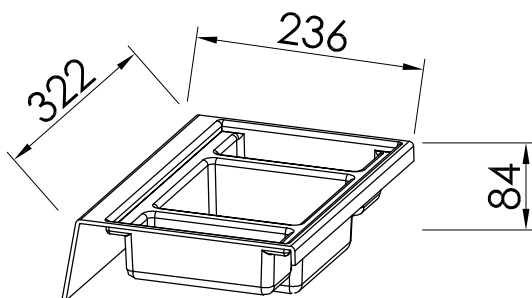

LUČ 500 BL LED

LUČ 700 BL LED

LUČ 300 - LED 4,5 W

SAMOSTOJNE LUČI

ORGANIZATOR PREDALA ZG. 350 - PRI OA 100,120
DRAWER ORGANIZER UPPER 350 - FOR OA 100,120

ORGANIZATOR PREDALA SPOD. 350
DRAWER ORGANIZER BOTTOM 350