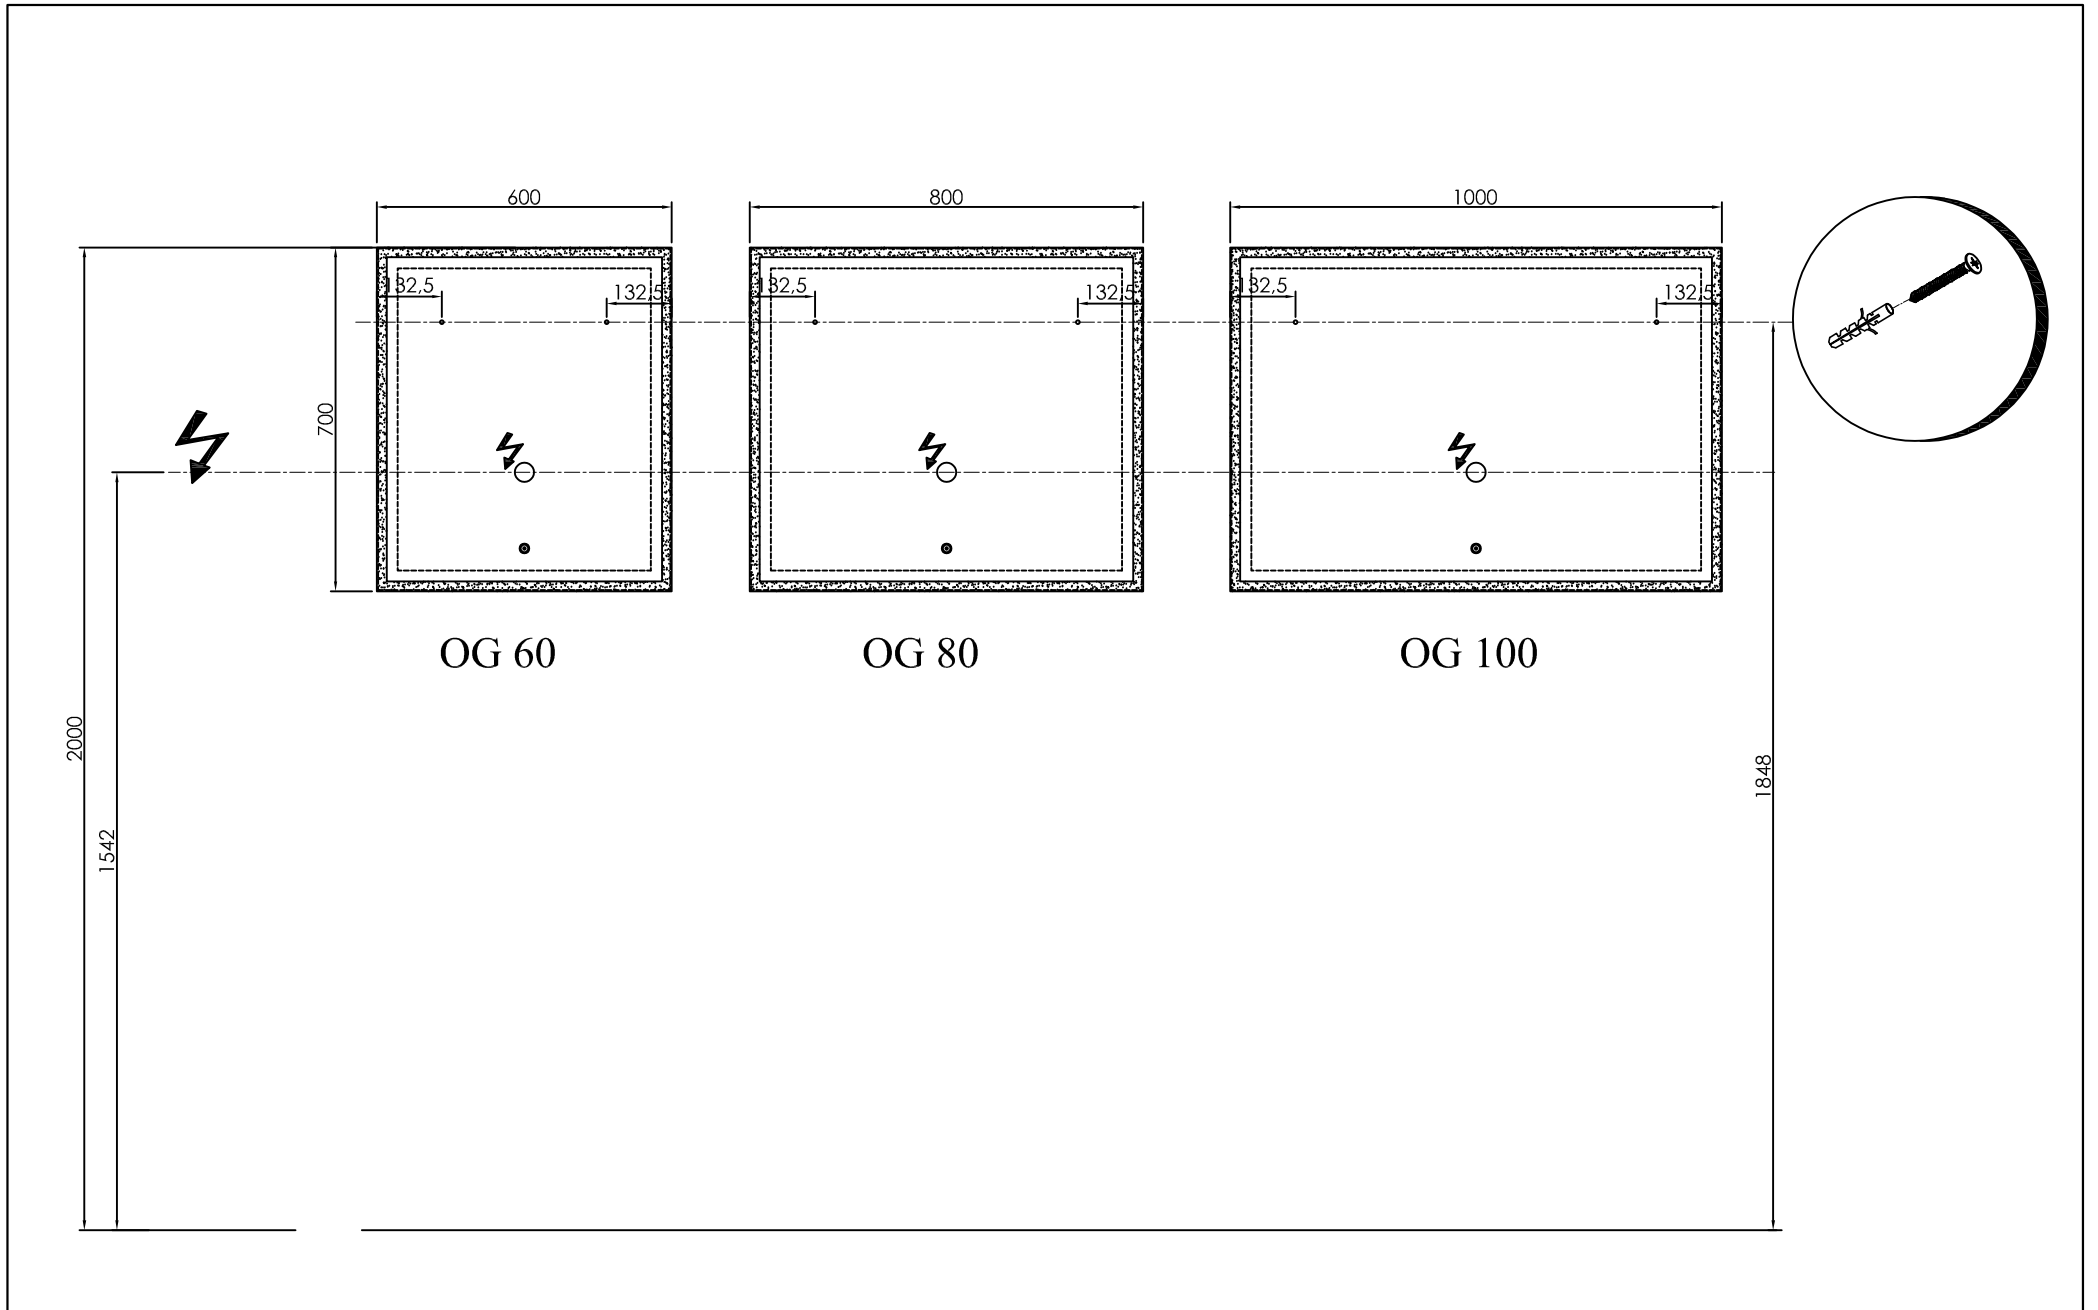

SAMOSTOJNA OGLEDALA Z LED LUČJO IN URO
OG 60, 80, 90, 100, 120

OG 60 - LED, T
ogledalo z LED lučjo

OG 80 - LED, T
ogledalo z LED lučjo

OG 100 - LED, T
ogledalo z LED lučjo

**SAMOSTOJNA OGLEDALA Z LED LUČJO
OG 60, 80, 100**