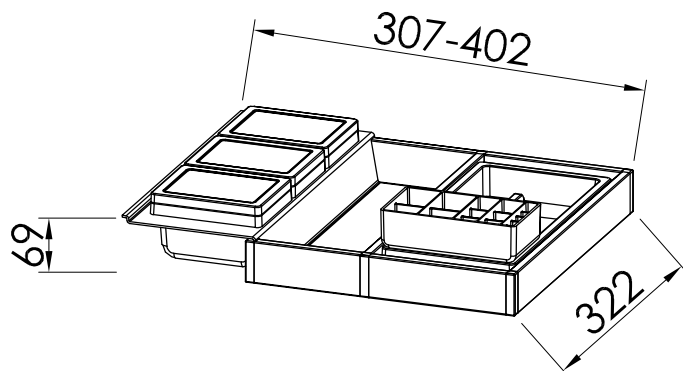

LUČ 500 BL LED

LUČ 700 BL LED

LUČ 300 - LED 4,5 W

SAMOSTOJNE LUČI

ORGANIZATOR PREDALA ZG. 350 - PRI OA 100,120
DRAWER ORGANIZER UPPER 350 - FOR OA 100,120

ORGANIZATOR PREDALA SPOD. 350
DRAWER ORGANIZER BOTTOM 350